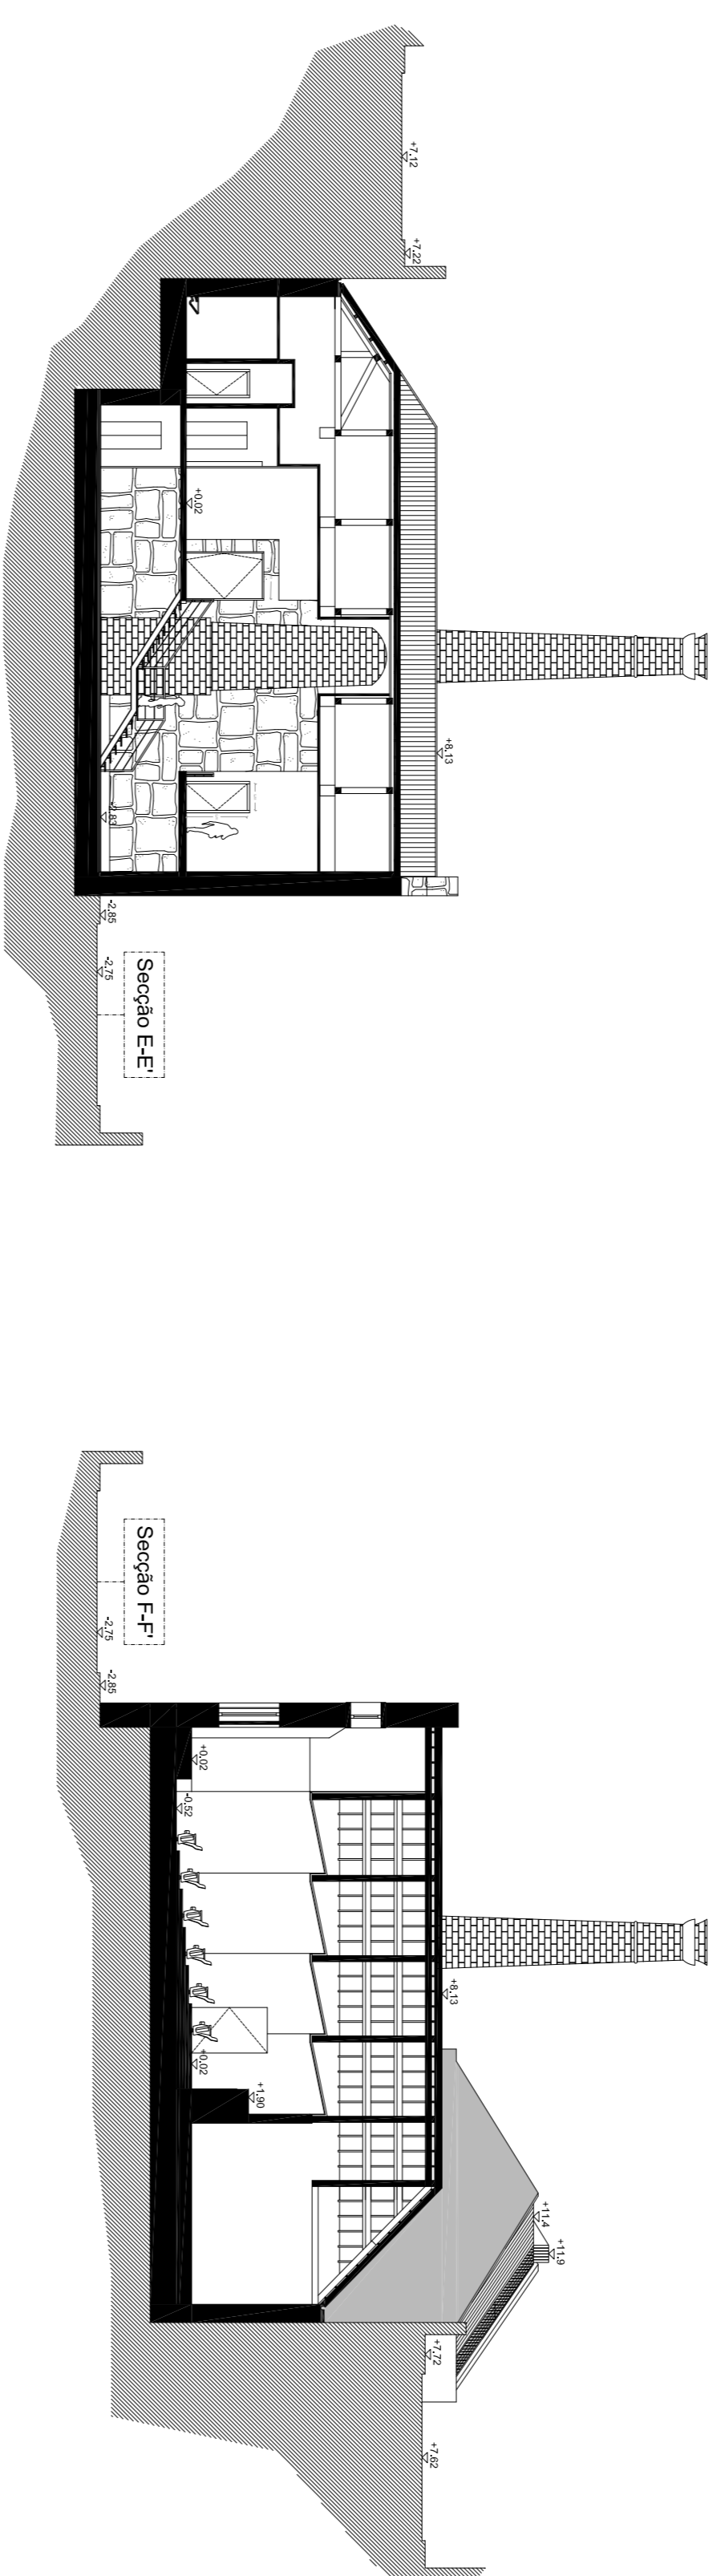

MAPA:

LEGENDA:

- Terreno
- Talha cerâmica
- Pedra granítica natural
- Tijolo burro

Escala	
1:200	
Tema	Caso de Estudo - Triluneta Patrucci
Aluna	Joana Isabel Silva Teixeira de Brito
Orientador	Prof. Doutor João Carlos Gonçalves Lanzinha
Co-Orientador	Prof. Doutor Miguel João Mendes do Amaral Santiago Fernandes
Data	Junho 2012
13	PROPOSTA SECÇÃO E-E; F-F; G-G
Ano lectivo	2011/2012