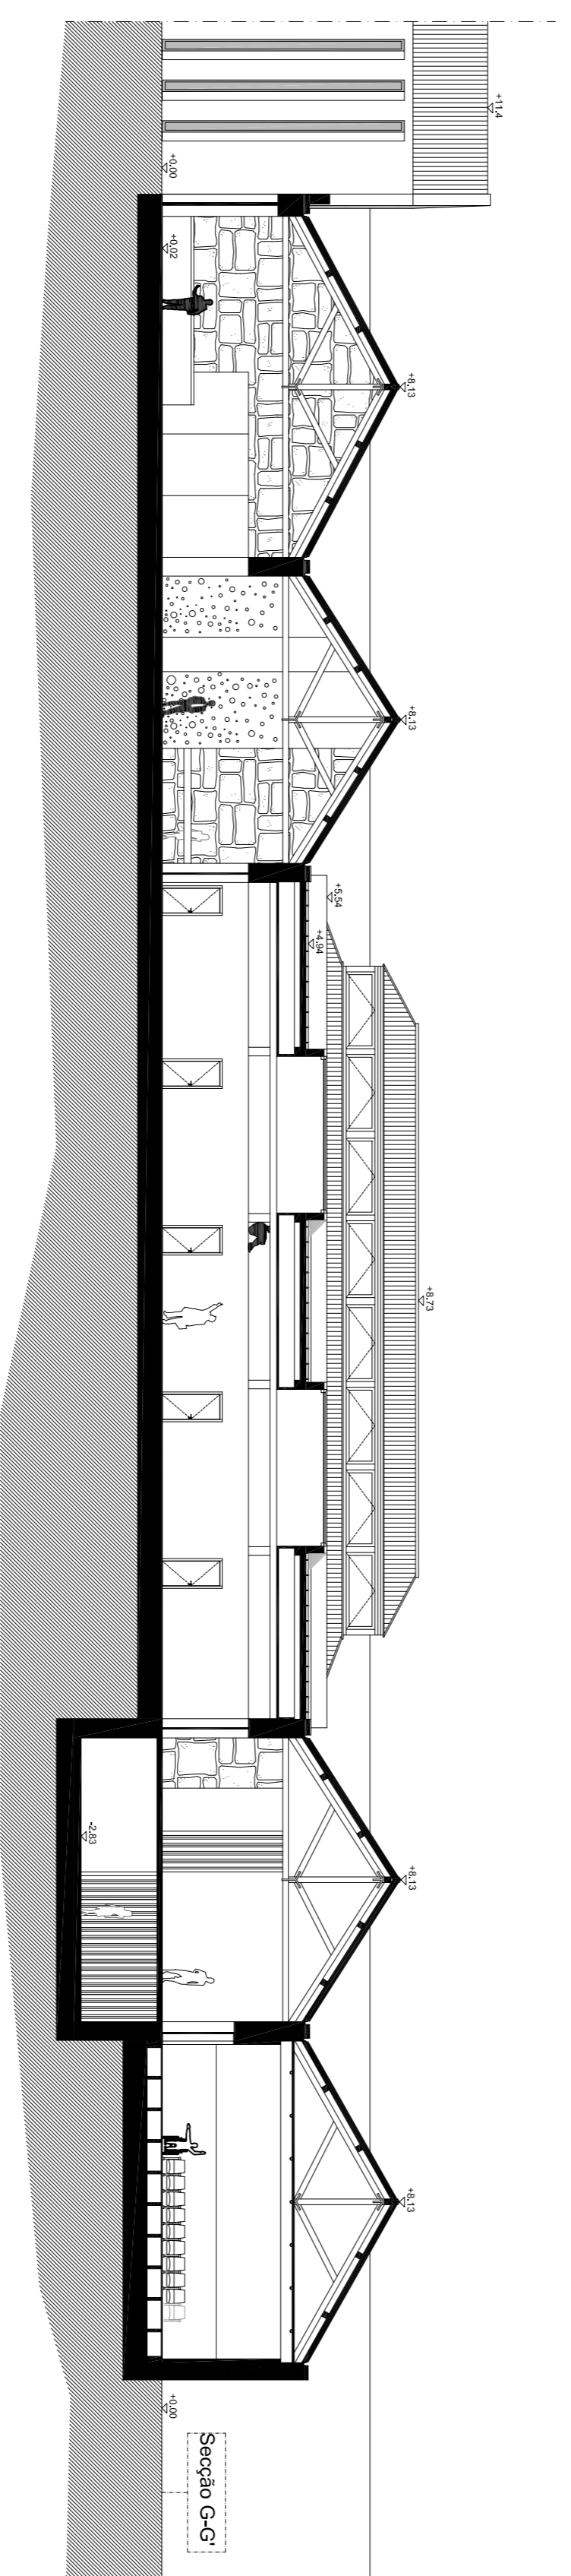

MAPA:

LEGENDA:

- Terreno
- Talha cerâmica
- Pedra granítica natural
- Tijolo burro

Escala	
1:200	
Tema	Caso de Estudo - Triluneta Patrucci
Aluna	Joana Isabel Silva Teixeira de Brito
Orientador	Prof. Doutor João Carlos Gonçalves Lanzinha
Co-Orientador	Prof. Doutor Miguel João Mendes do Amaral Santiago Fernandes
Data	Junho 2012
13	PROPOSTA SECÇÃO E-E; F-F; G-G
Ano lectivo	2011/2012