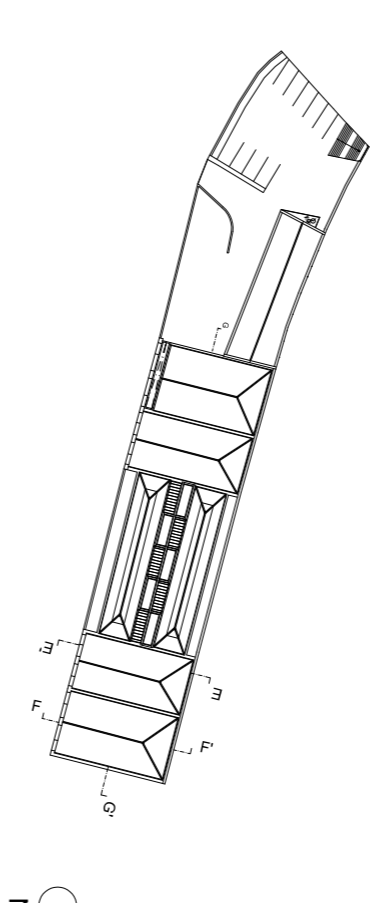

MAPA:

LEGENDA:

- Terreno
- Talha cerâmica
- Pedra granítica natural
- Tijolo burro

Escala	
1:200	
Tema	Caso de Estudo - Triluneta Patrucci
Aluna	Joana Isabel Silva Teixeira de Brito
Orientador	Prof. Doutor João Carlos Gonçalves Lanzinha
Co-Orientador	Prof. Doutor Miguel João Mendes do Amaral Santiago Fernandes
Data	Junho 2012
13	PROPOSTA SECÇÃO E-E; F-F; G-G
Ano lectivo	2011/2012