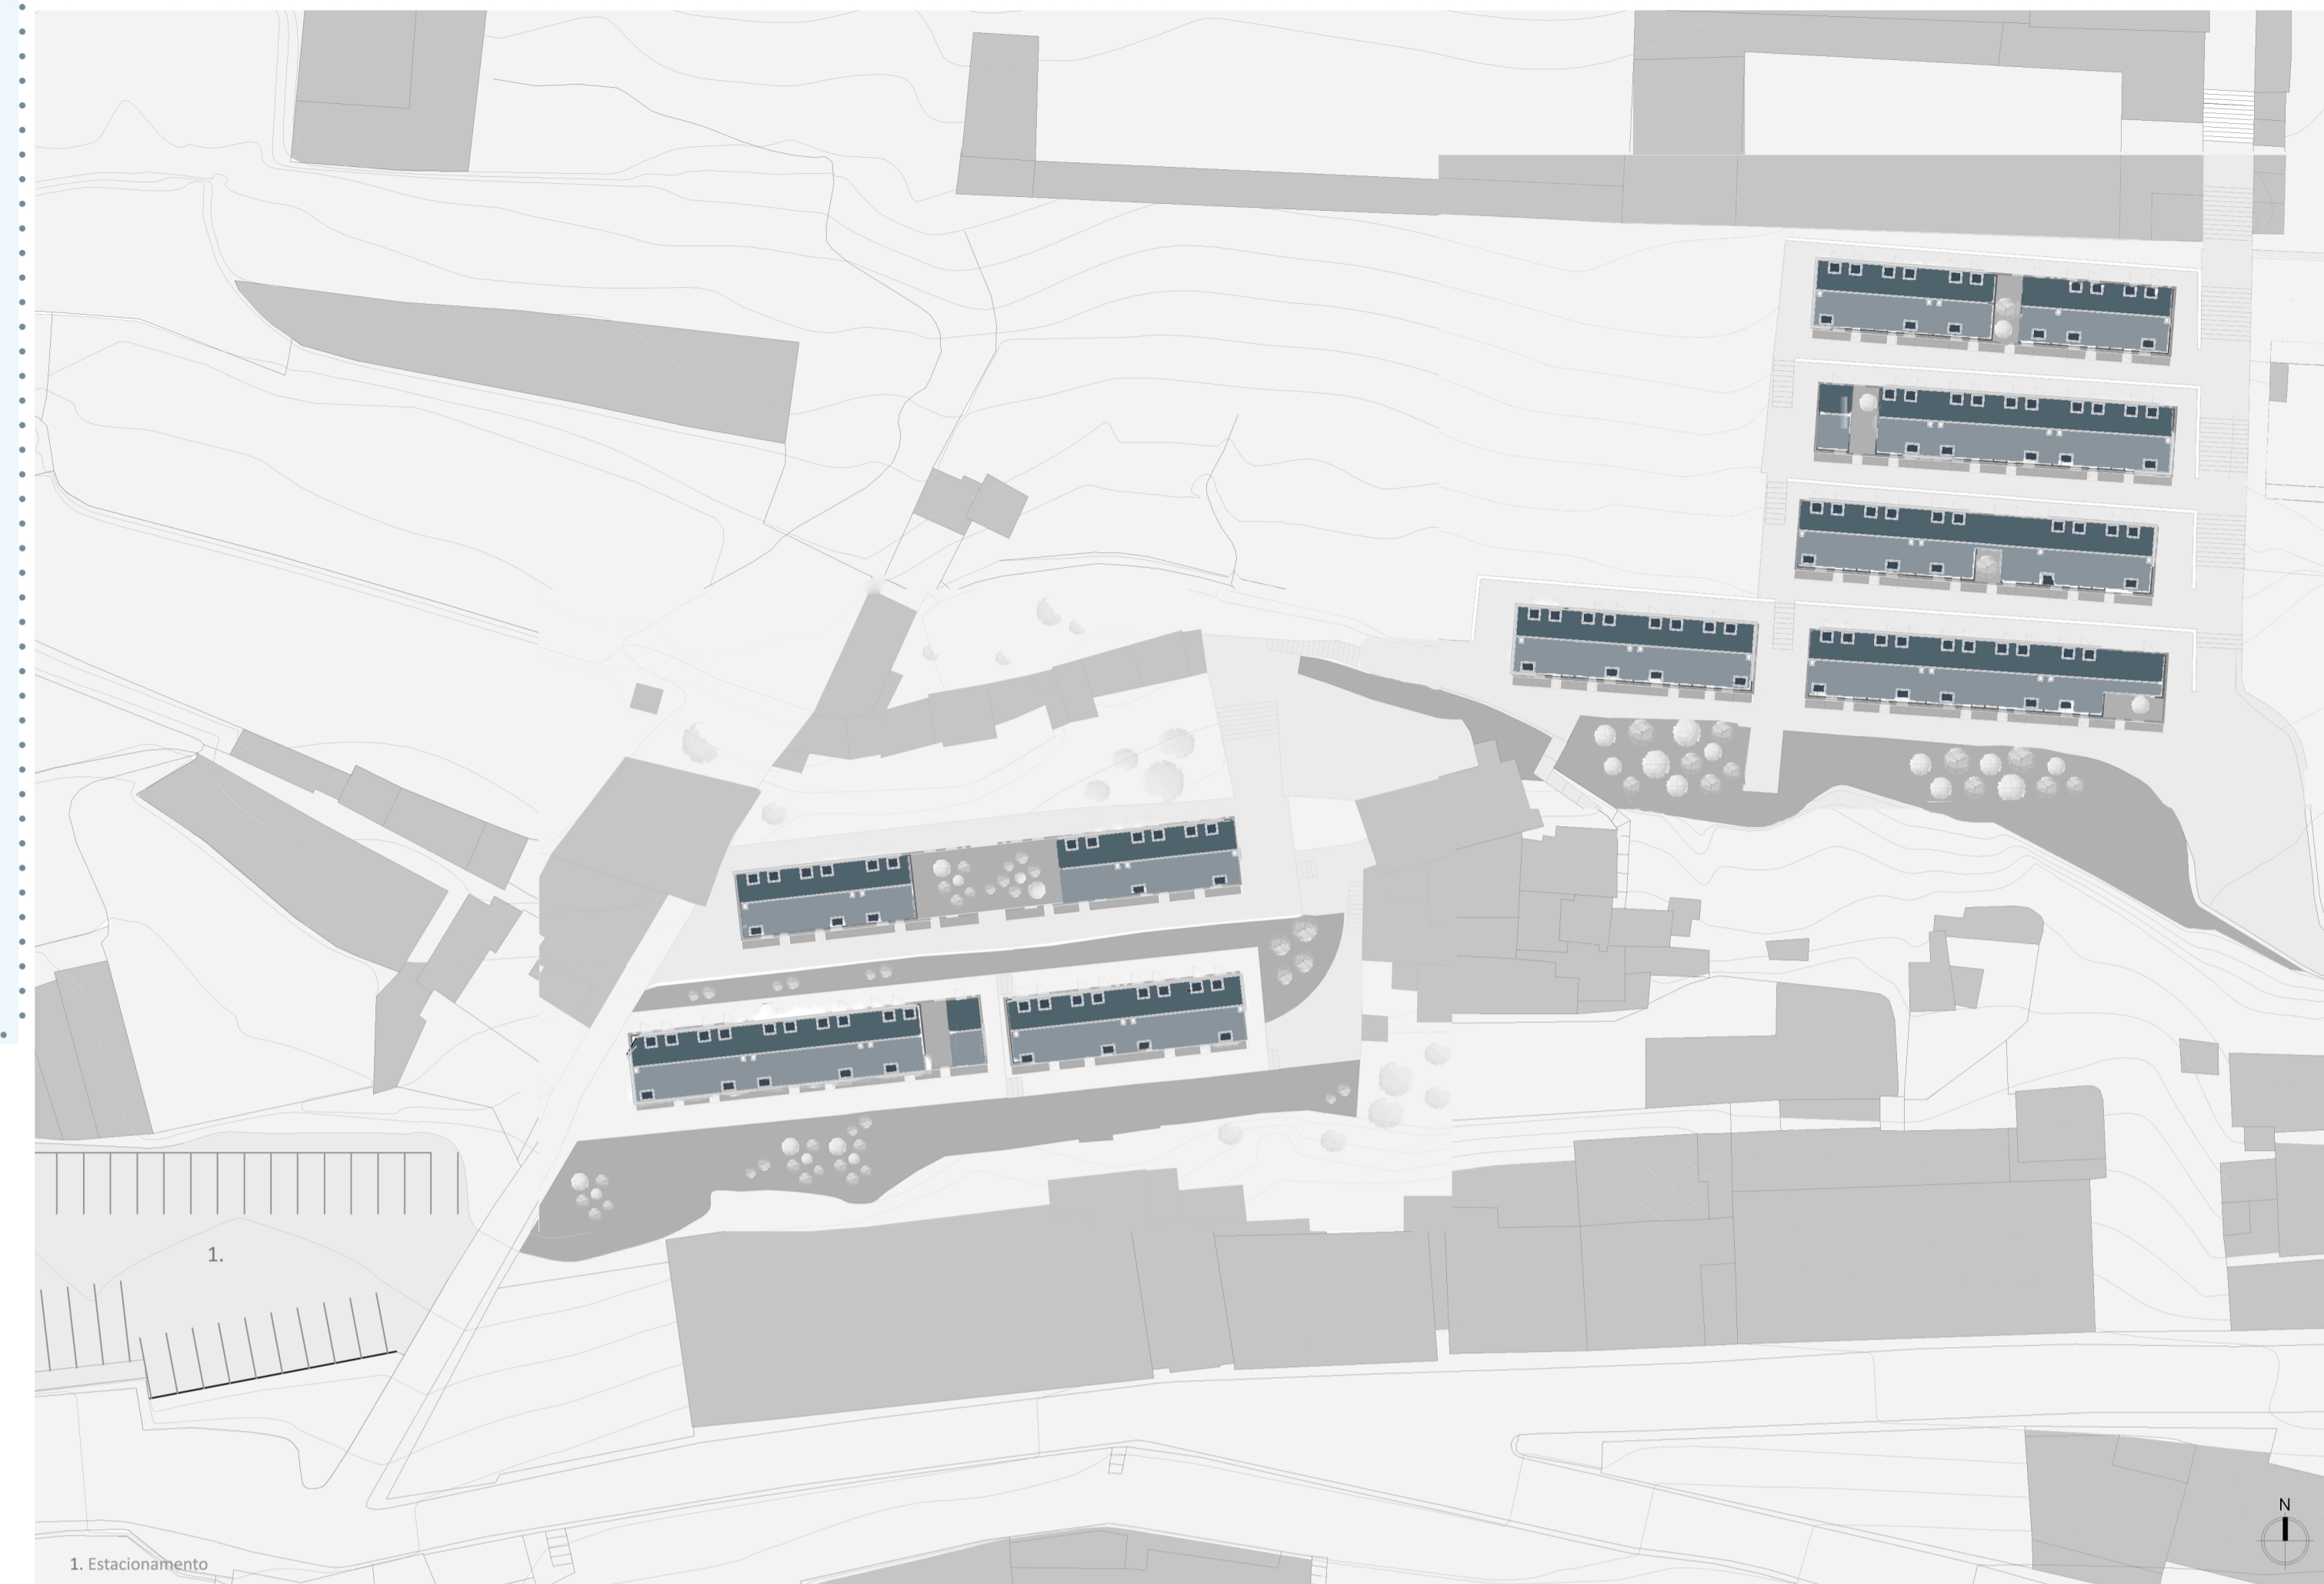

CONCEITO

PERSPECTIVAS EXTERIORES

2 FACULDADE DE ARQUITECTURA - UBI
ANO LECTIVO 2011 / 2012

CURSO	Arquitectura
TRABALHO	Projecto final de mestrado
ORIENTADOR	Arq.º José Neves Dias
DOCENTE	Margarida Fleming n.20757
TEMA	O mínimo como habitação (Espaço residencial social e futura requalificação)
LOCALIZAÇÃO	Covilhã, Bairro da Alegria
DESENHO	Ideia Perspectivas Exteriores Planta de implantação 1 500
ESCALA	Alçados a 1 200 e a 1 100