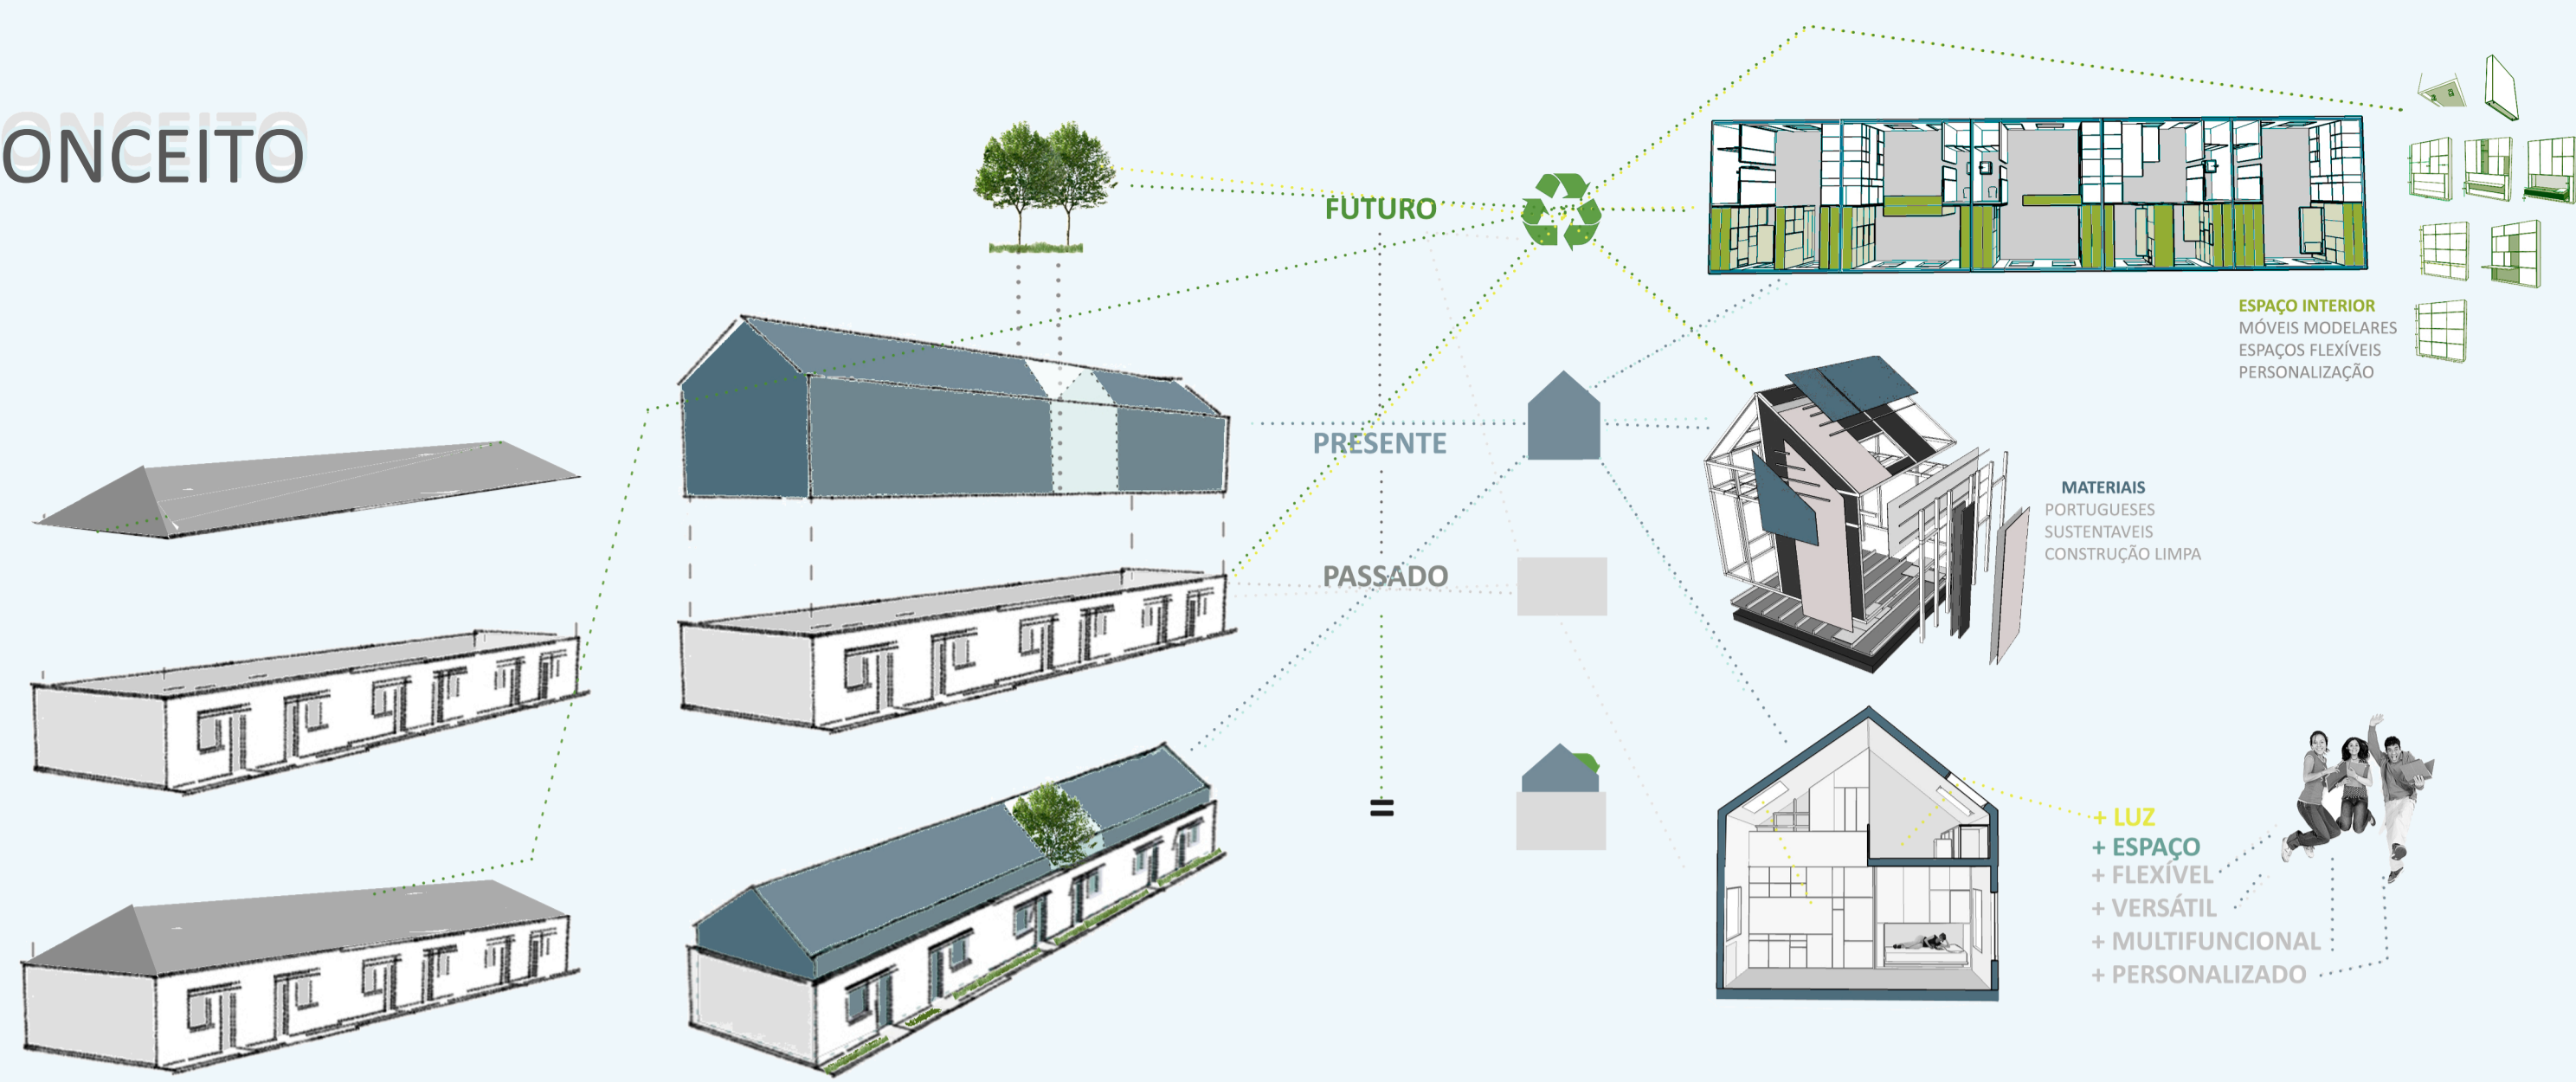

CONCEITO

PERSPECTIVAS EXTERIORES

2 FACULDADE DE ARQUITECTURA - UBI
ANO LECTIVO 2011 / 2012

CURSO	Arquitectura
TRABALHO	Projecto final de mestrado
ORIENTADOR	Arq.º José Neves Dias
DOCENTE	Margarida Fleming n.20757
TEMA	O mínimo como habitação (Espaço residencial social e futura requalificação)
LOCALIZAÇÃO	Covilhã, Bairro da Alegria
DESENHO	Ideia Perspectivas Exteriores Planta de implantação 1 500
ESCALA	Alçados a 1 200 e a 1 100