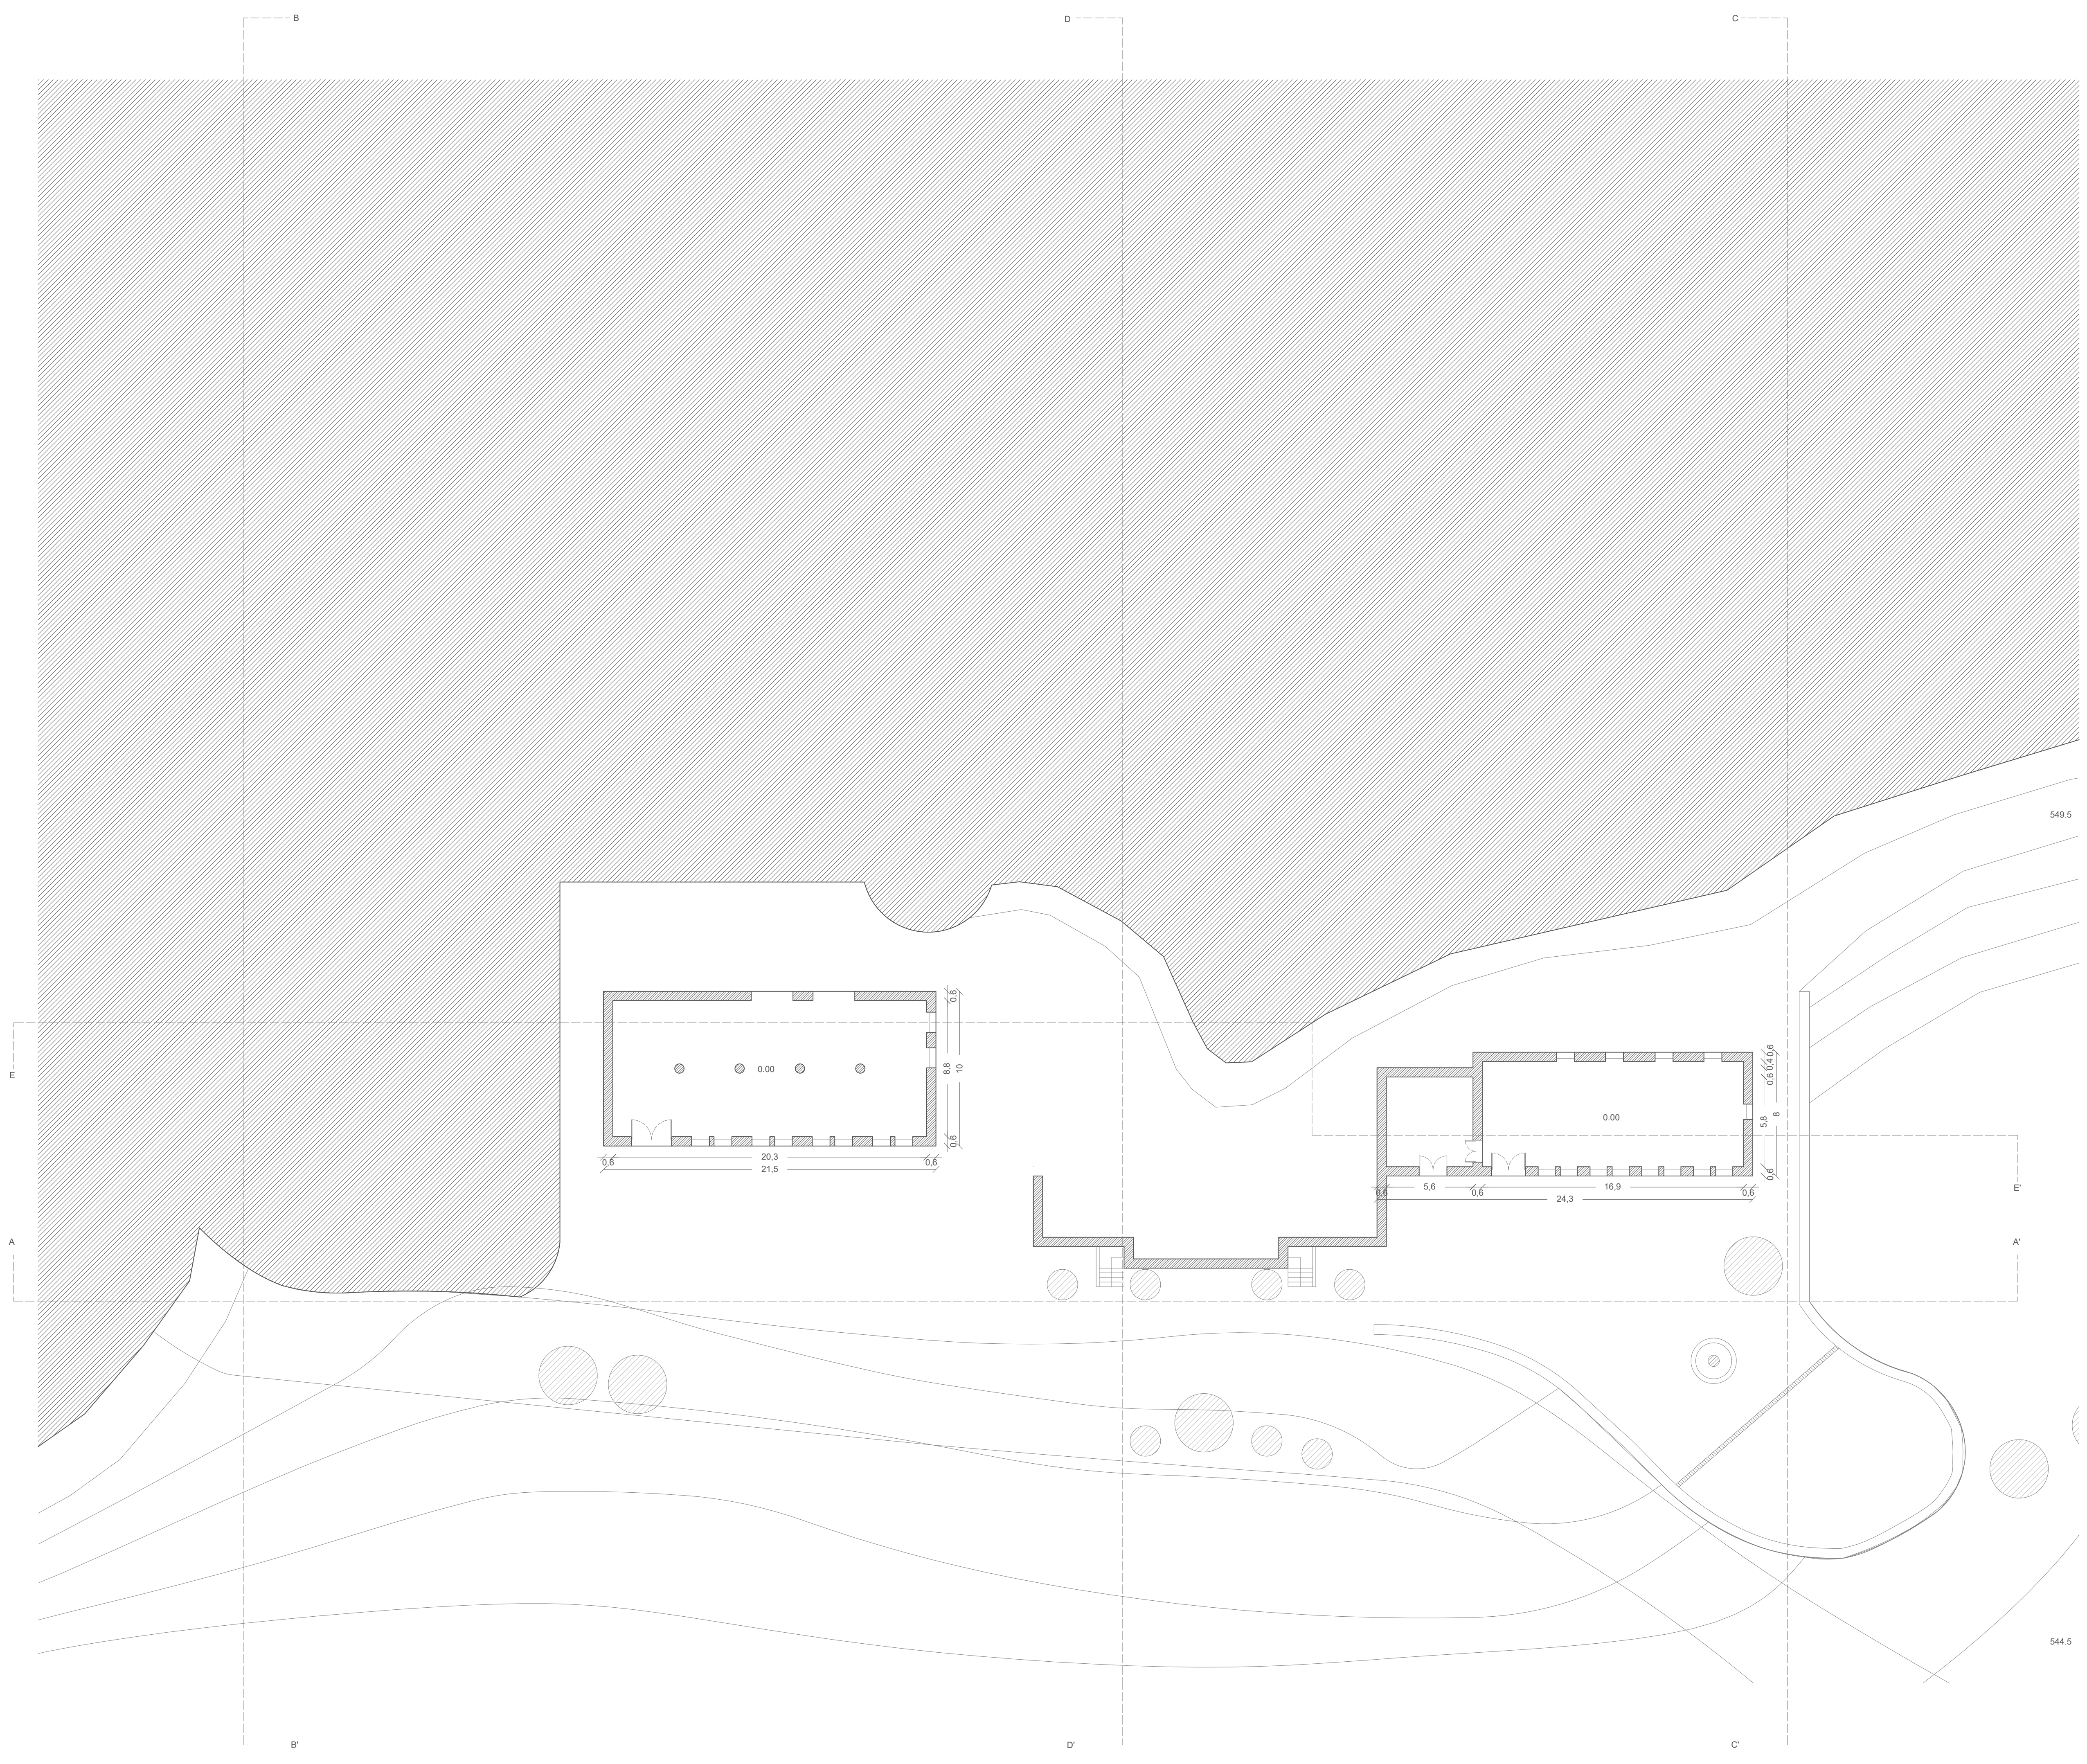

**"Re-habitar as Termas Radium"**  
 Cláudia Vanessa Marques Gonçalves  
 544.5  
 Planta Piso 0 do existente  
 Desenho 4  
 Escala 1/200  
 Orientadora - Prof. Doutora Inês Daniel de Campos  
 Co-orientadora - Prof. Doutora Cláudia Sofia Beato  
 Universidade da Beira Interior novembro 2019

**"Re-habitar as Termas Radium"**  
 Cláudia Vanessa Marques Gonçalves  
 544.5  
 Planta Piso 0 do existente  
 Desenho 3  
 Escala 1/200  
 Orientadora - Prof. Doutora Inês Daniel de Campos  
 Co-orientadora - Prof. Doutora Cláudia Sofia Beato  
 Universidade da Beira Interior novembro 2019