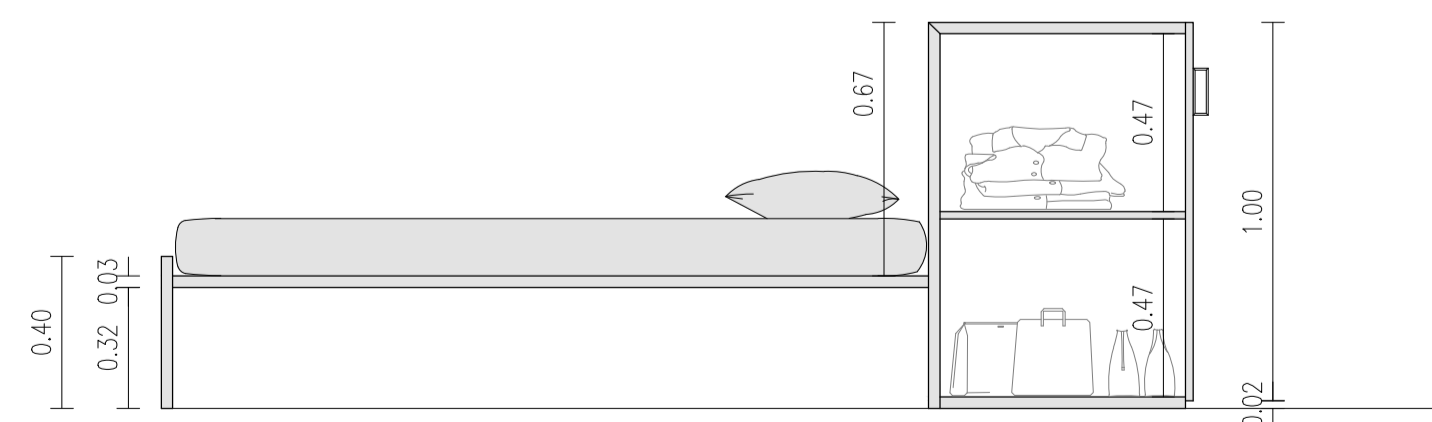

ALÇADO ESQUERDA

ALÇADO DIREITA

CORTE 01

PLANTA EM VISTA

PLANTA EM CORTE

ALÇADO FRENTE

ALÇADO TRÁS

PROJETO:
UMA CASA COM PASSADO, UM PASSADO COM FUTURO
REABILITAÇÃO DE CASA VERNÁCULAR

OBJETO:
PROJETO DE EXECUÇÃO
MAPA DE ARMÁRIOS - CAMA COM
ARMÁRIO

DATA:
OUTUBRO 2018

LÓCAL:
LUGAR DE PEREIRA, (BASTO) SÃO CLEMENTE
CELORICO DE BASTO

ESCALAS:
ESCALA 1/20

DESENHO N°
17 - PE