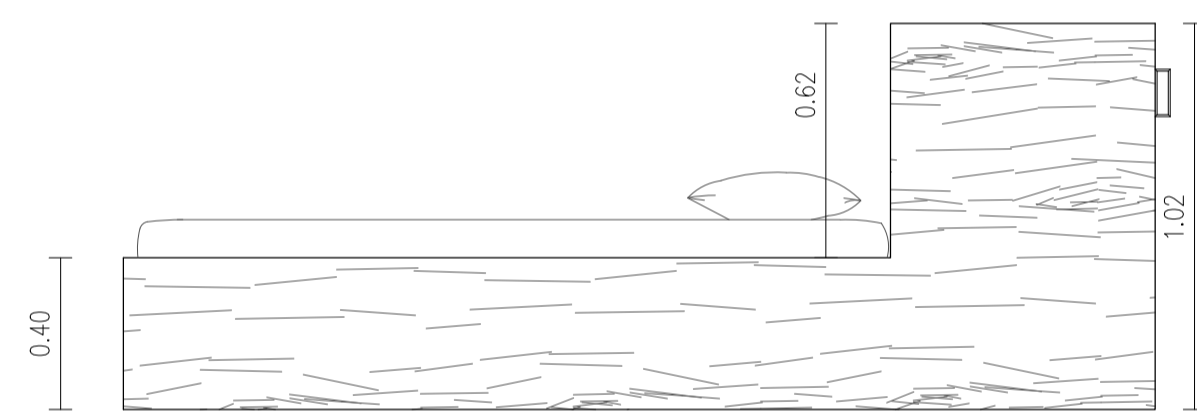

ALÇADO ESQUERDA

ALÇADO DIREITA

CORTE 01

PLANTA EM VISTA

PLANTA EM CORTE

ALÇADO FRENTE

ALÇADO TRÁS

PROJETO:
UMA CASA COM PASSADO, UM PASSADO COM FUTURO
REABILITAÇÃO DE CASA VERNÁCULAR

OBJETO:
PROJETO DE EXECUÇÃO
MAPA DE ARMÁRIOS - CAMA COM
ARMÁRIO

DATA:
OUTUBRO 2018

LÓCAL:
LUGAR DE PEREIRA, (BASTO) SÃO CLEMENTE
CELORICO DE BASTO

ESCALAS:
ESCALA 1/20

DESENHO N°
17 - PE