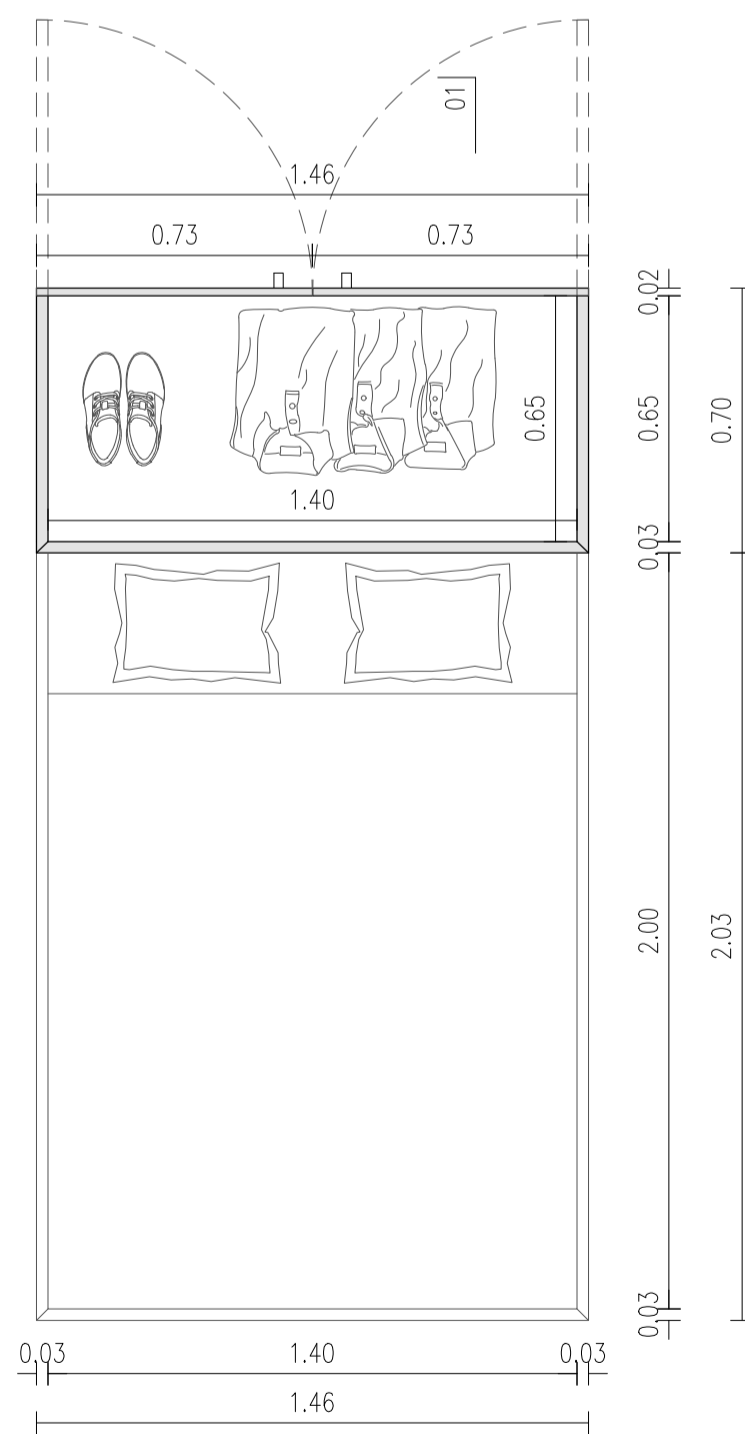

ALÇADO ESQUERDA

ALÇADO DIREITA

CORTE 01

PLANTA EM VISTA

PLANTA EM CORTE

ALÇADO FRENTE

ALÇADO TRÁS

PROJETO:
UMA CASA COM PASSADO, UM PASSADO COM FUTURO
REABILITAÇÃO DE CASA VERNÁCULAR

OBJETO:
PROJETO DE EXECUÇÃO
MAPA DE ARMÁRIOS - CAMA COM
ARMÁRIO

DATA:
OUTUBRO 2018

LÓCAL:
LUGAR DE PEREIRA, (BASTO) SÃO CLEMENTE
CELORICO DE BASTO

ESCALAS:
ESCALA 1/20

DESENHO N°
17 - PE