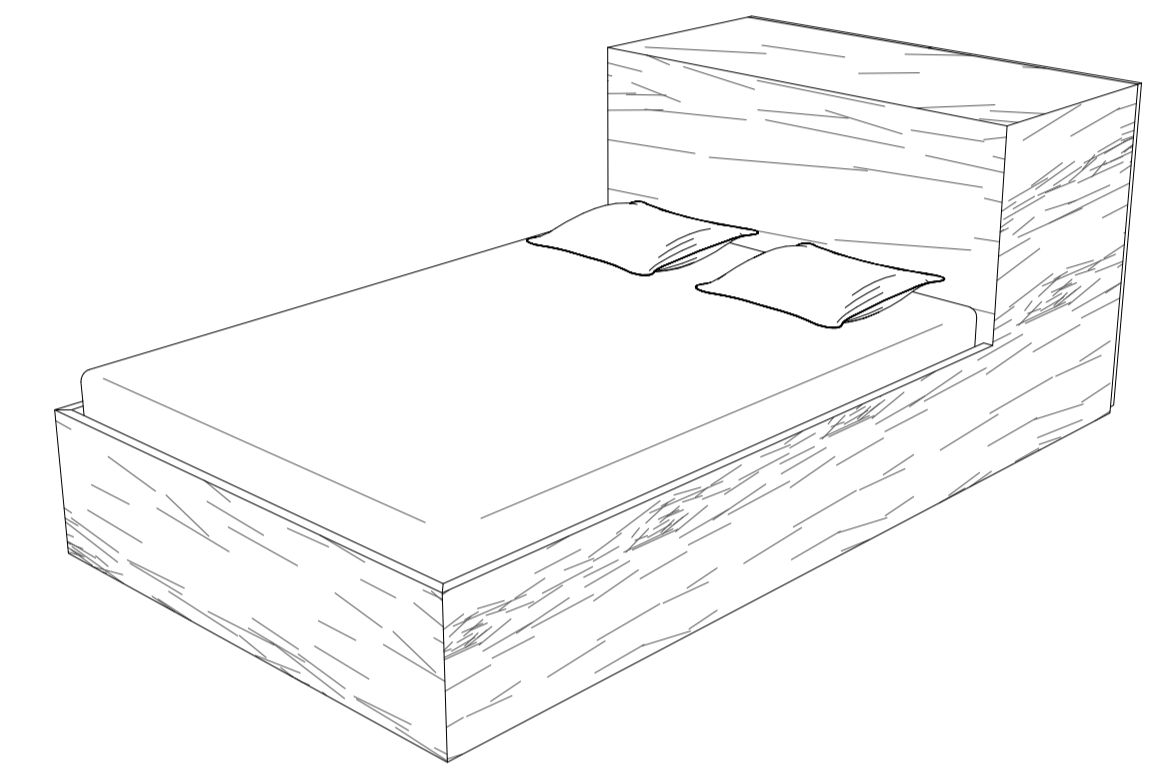

ALÇADO ESQUERDA

ALÇADO DIREITA

CORTE 01

PLANTA EM VISTA

PLANTA EM CORTE

ALÇADO FRENTE

ALÇADO TRÁS

PROJETO:
UMA CASA COM PASSADO, UM PASSADO COM FUTURO
REABILITAÇÃO DE CASA VERNÁCULAR

OBJETO:
PROJETO DE EXECUÇÃO
MAPA DE ARMÁRIOS - CAMA COM
ARMÁRIO

DATA:
OUTUBRO 2018

LÓCAL:
LUGAR DE PEREIRA, (BASTO) SÃO CLEMENTE
CELORICO DE BASTO

ESCALAS:
ESCALA 1/20

DESENHO N°
17 - PE