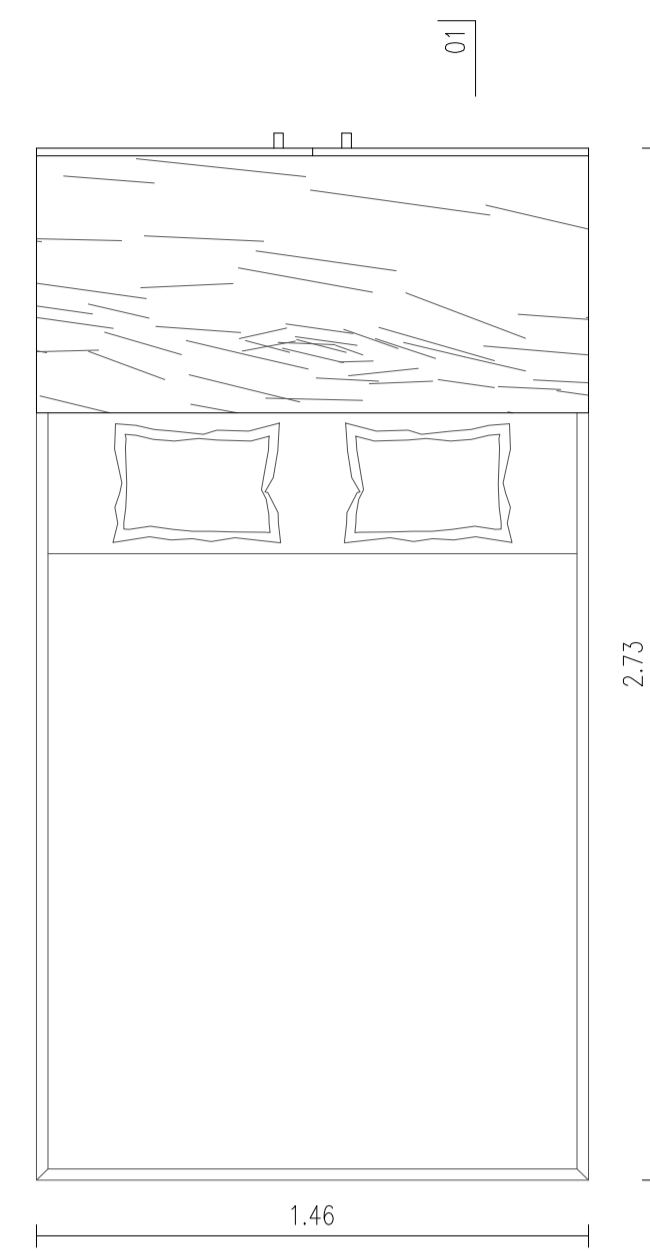

ALÇADO ESQUERDA

ALÇADO DIREITA

CORTE 01

PLANTA EM VISTA

PLANTA EM CORTE

ALÇADO FRENTE

ALÇADO TRÁS

PROJETO:
UMA CASA COM PASSADO, UM PASSADO COM FUTURO
REABILITAÇÃO DE CASA VERNÁCULAR

OBJETO:
PROJETO DE EXECUÇÃO
MAPA DE ARMÁRIOS - CAMA COM
ARMÁRIO

DATA:
OUTUBRO 2018

LÓCAL:
LUGAR DE PEREIRA, (BASTO) SÃO CLEMENTE
CELORICO DE BASTO

ESCALAS:
ESCALA 1/20

DESENHO N°
17 - PE