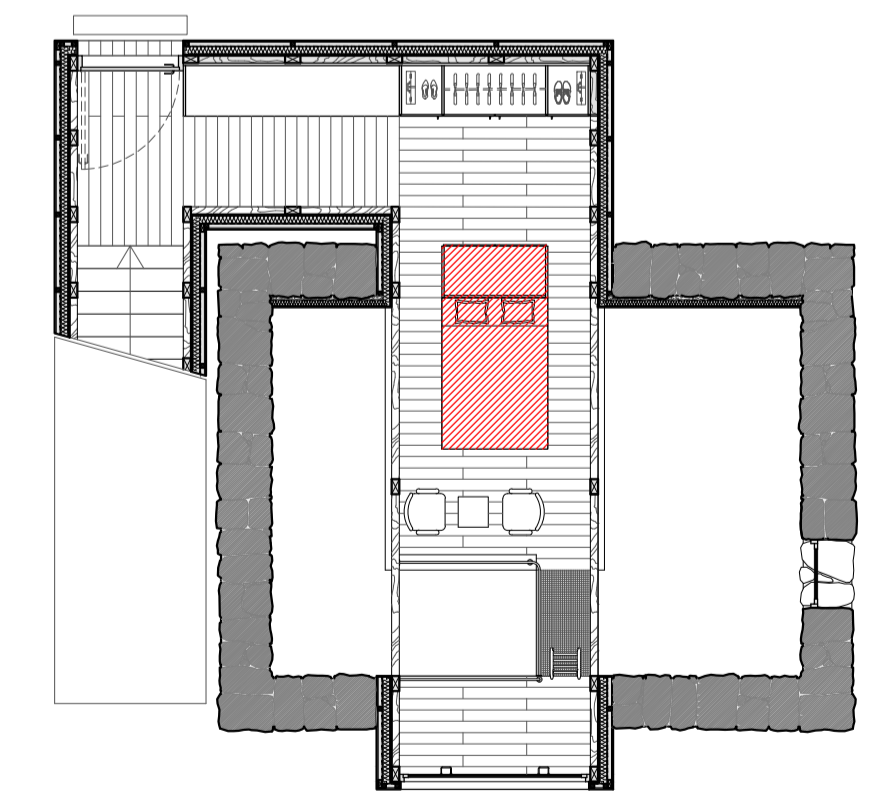

ALÇADO ESQUERDA

ALÇADO DIREITA

CORTE 01

PLANTA EM VISTA

PLANTA EM CORTE

ALÇADO FRENTE

ALÇADO TRÁS

PROJETO:
UMA CASA COM PASSADO, UM PASSADO COM FUTURO
REABILITAÇÃO DE CASA VERNÁCULAR

OBJETO:
PROJETO DE EXECUÇÃO
MAPA DE ARMÁRIOS - CAMA COM
ARMÁRIO

DATA:
OUTUBRO 2018

LÓCAL:
LUGAR DE PEREIRA, (BASTO) SÃO CLEMENTE
CELORICO DE BASTO

ESCALAS:
ESCALA 1/20

DESENHO N°
17 - PE