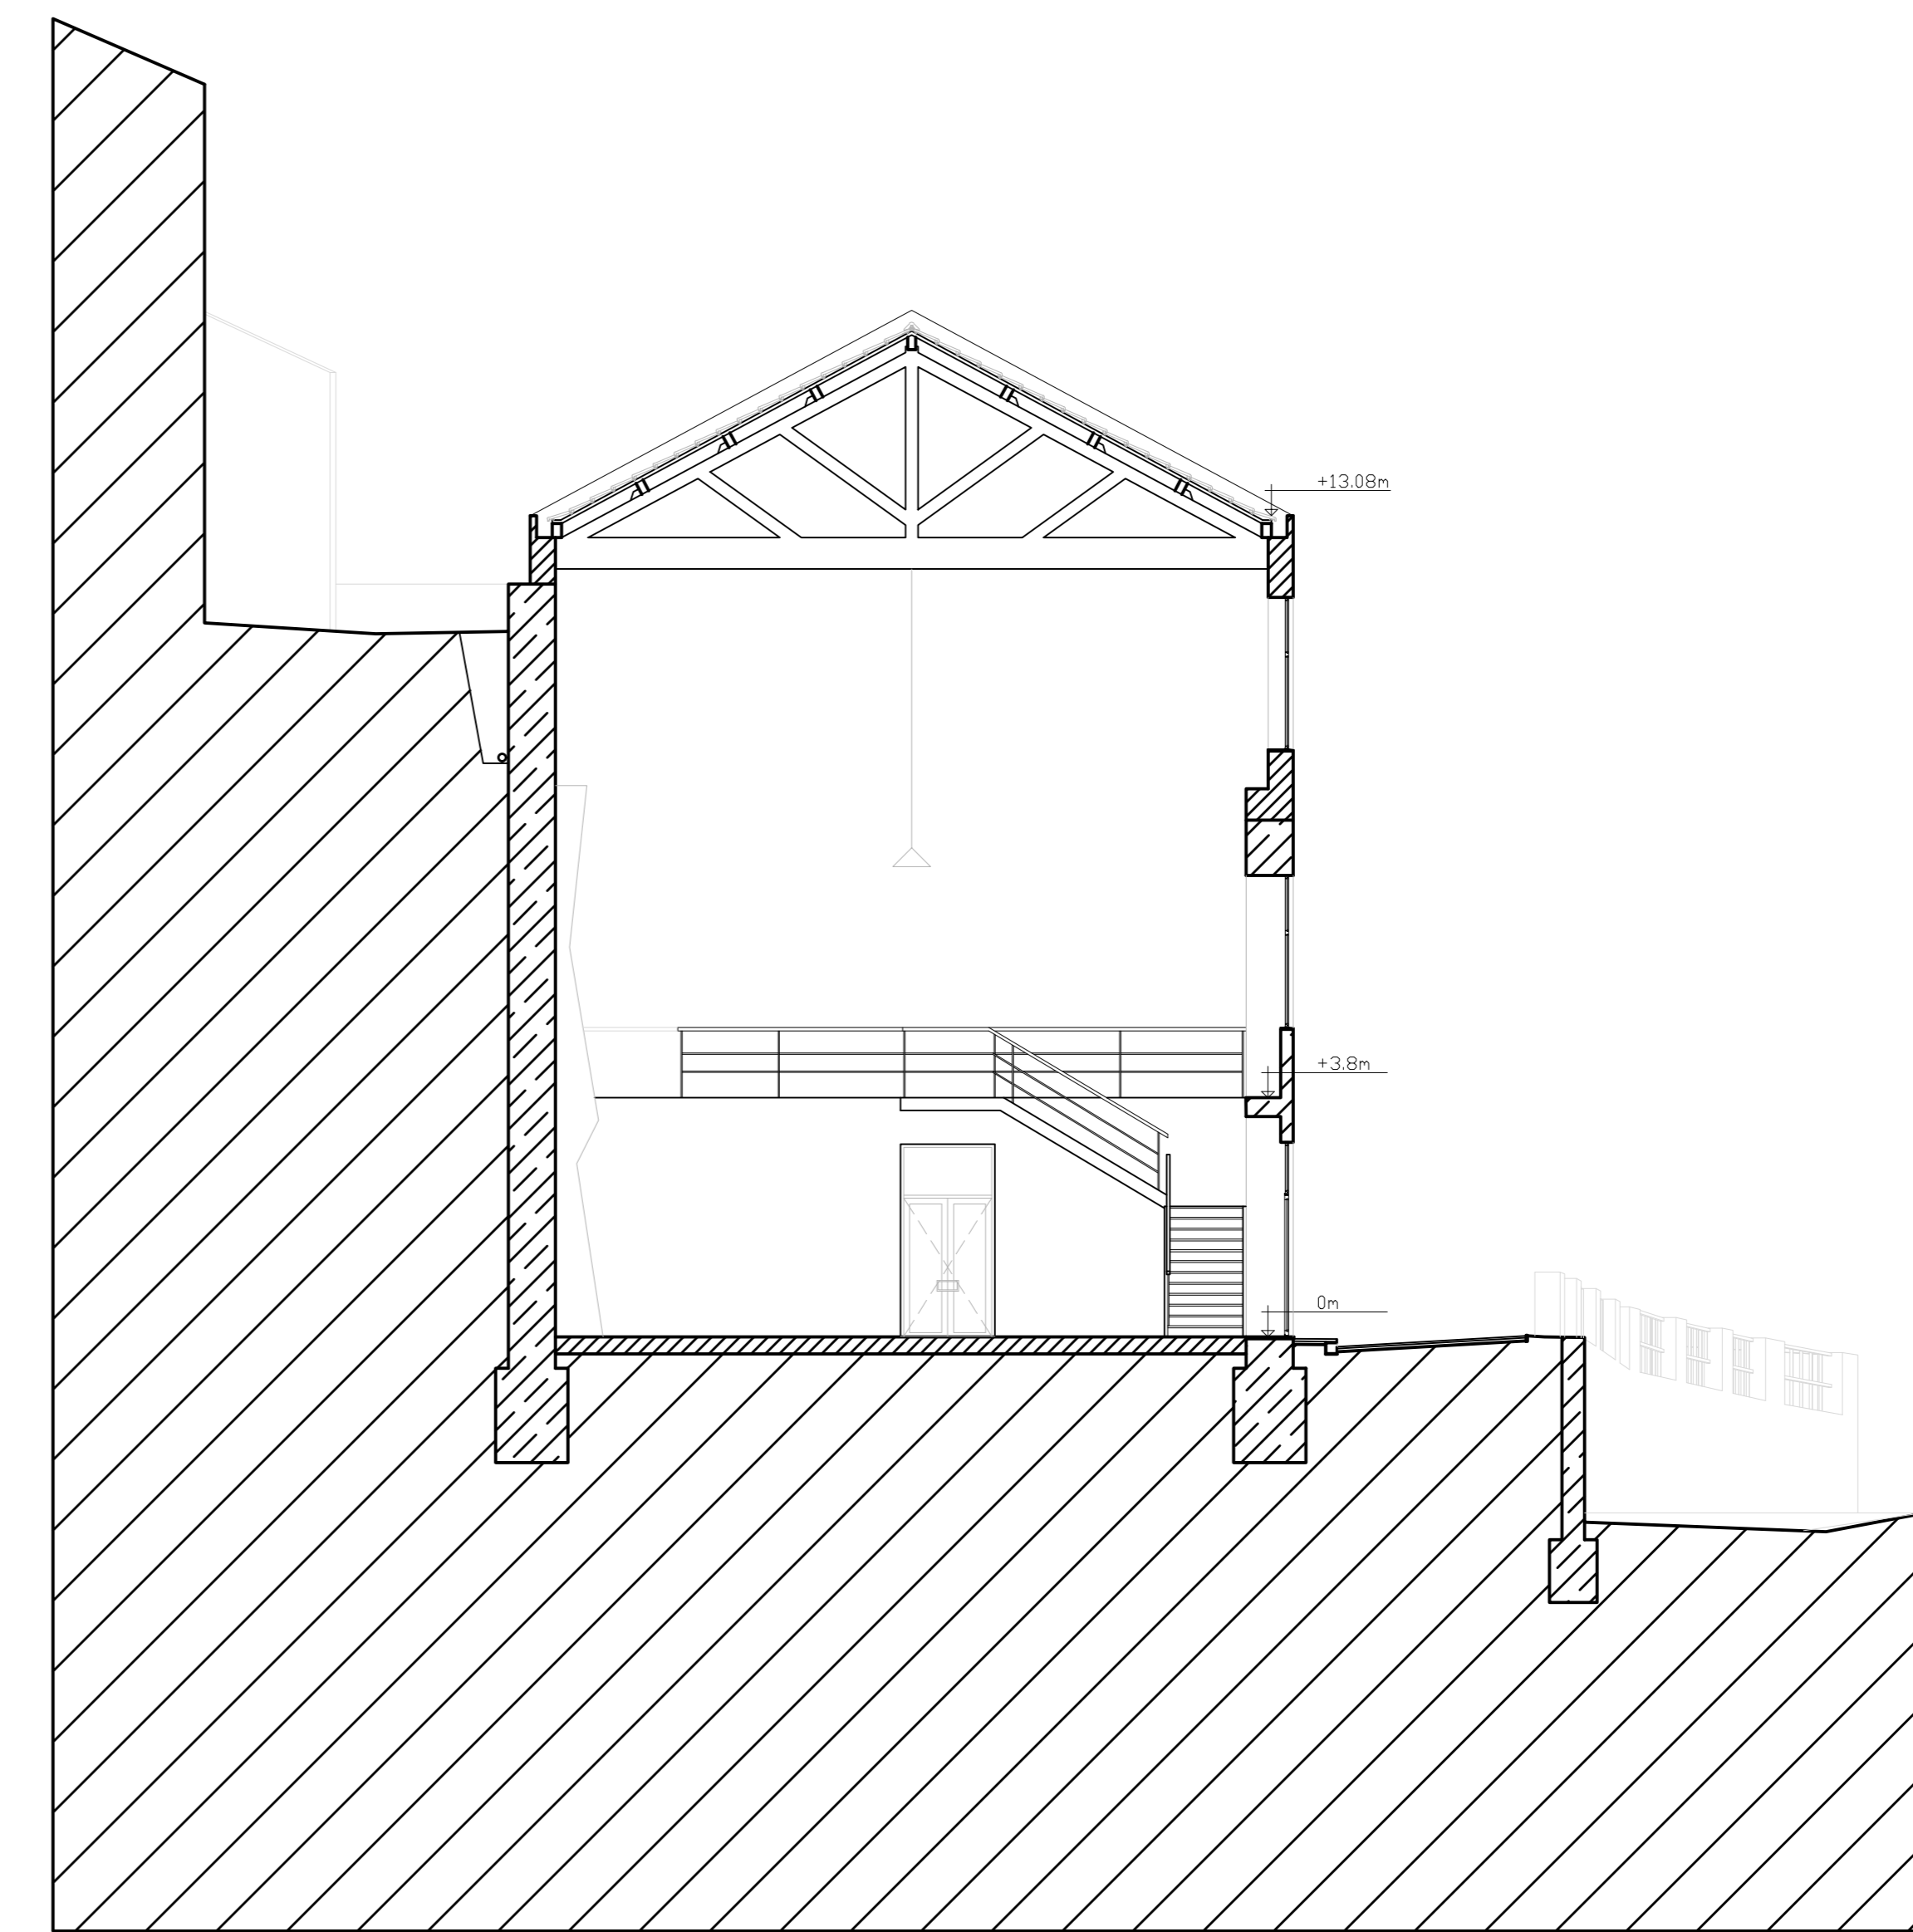

GG'

HH'

	Reabilitação da Fábrica das Cruzes	
	Cortes GG' e HH'	1/100
	Universidade da Beira Interior	DECA-Arquitetura
	<small>Rafael Dias Serra nº34322</small>	<small>Prof. Doutor José Neves Dias</small>