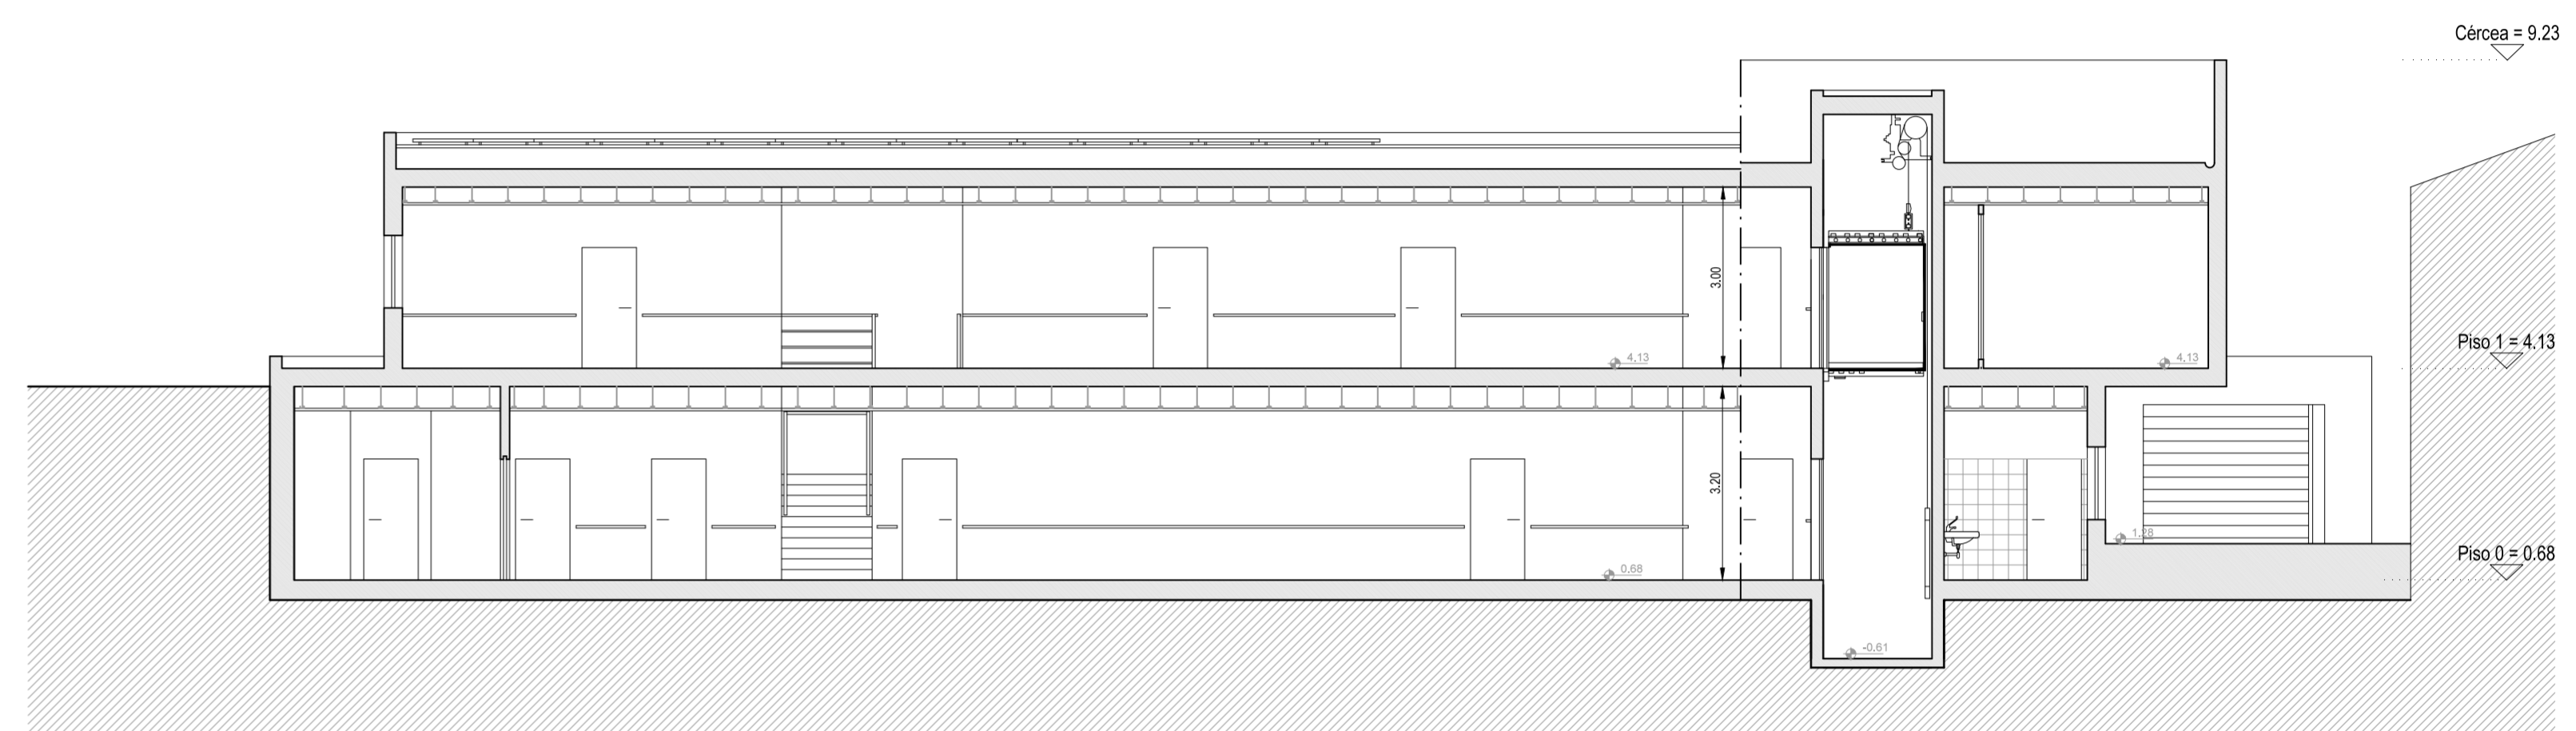

**CORTE E-E**  
PROPOSTO

**CORTE F-F**  
PROPOSTO

**CORTE D-D**  
PROPOSTO

 UNIVERSIDADE BEIRA INTERIOR	CORTES - PROPOSTO	Autor: Ricardo Manuel Ferreira Frias (a.28618)	Folha N.º <b>17</b>
	Designação: Ampliação de um equipamento social para implementação de ERPI		
	Localização: Rua da Igreja - Ervedosa do Douro - S. João da Pesqueira		
	Requerente: AITIED - Associação para infância e Terceira Idade de Ervedosa do Douro		
PROJETO DE ARQUITETURA	Esc. 1/ 100	Cotas em Metros	Junho 2017