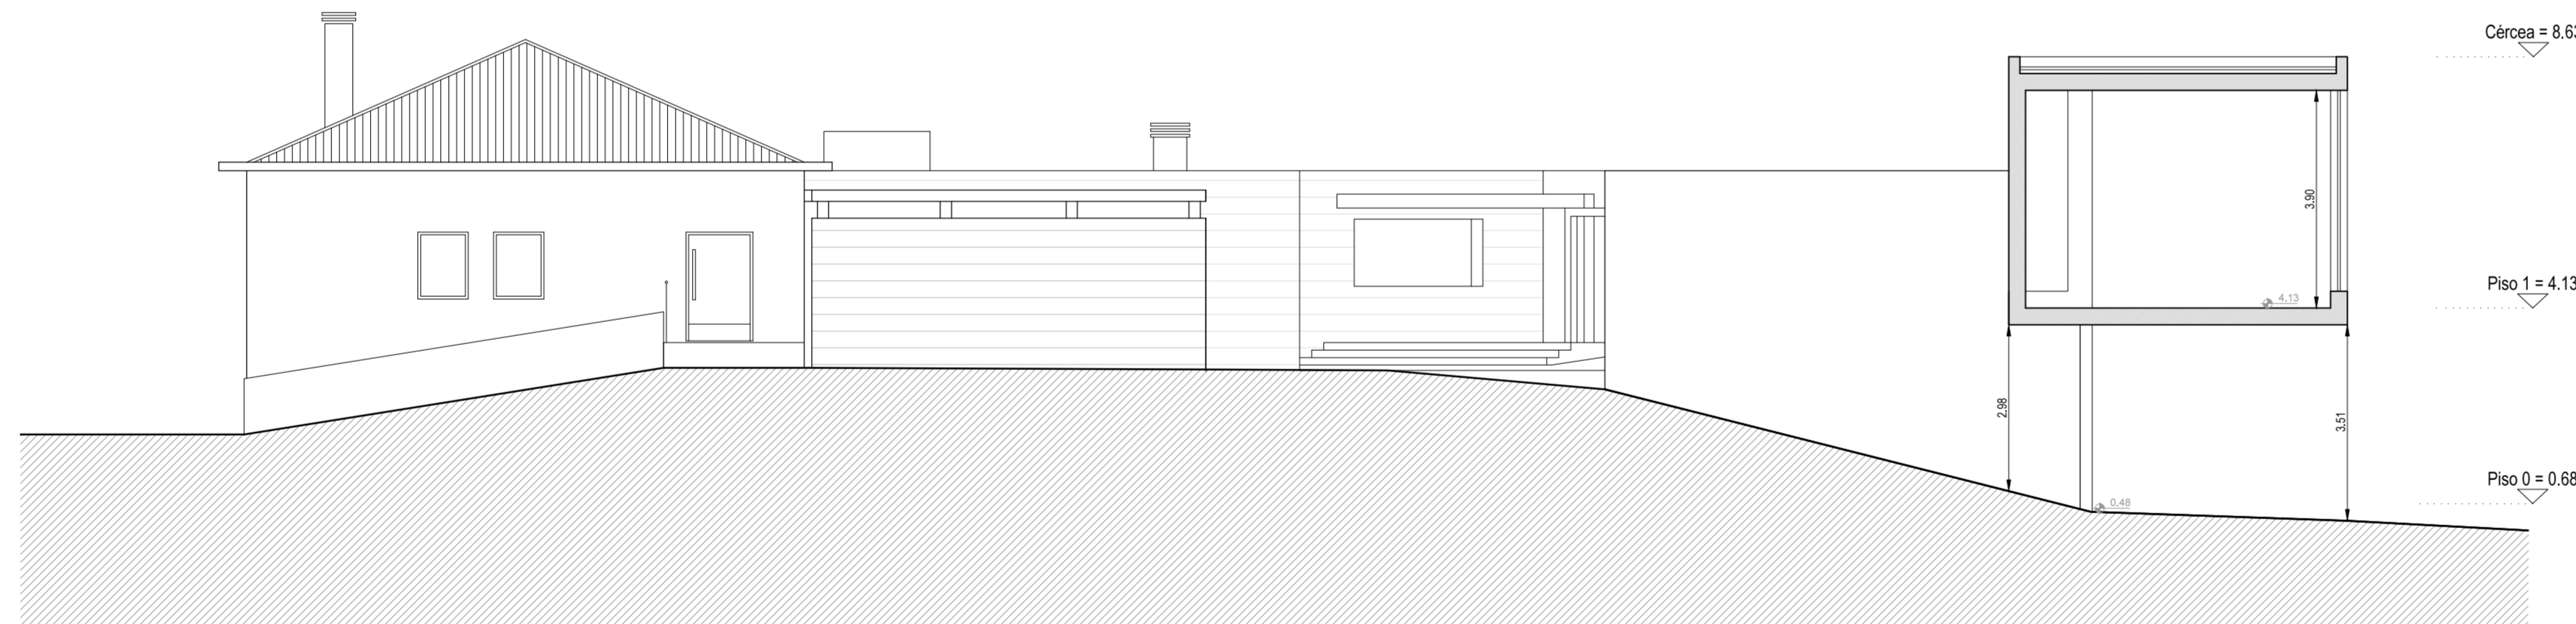

**CORTE E-E**  
PROPOSTO

**CORTE F-F**  
PROPOSTO

**CORTE D-D**  
PROPOSTO

 UNIVERSIDADE BEIRA INTERIOR	CORTES - PROPOSTO	Autor: Ricardo Manuel Ferreira Frias (a.28618)	Folha N.º <b>17</b>
	Designação: Ampliação de um equipamento social para implementação de ERPI		
	Localização: Rua da Igreja - Ervedosa do Douro - S. João da Pesqueira		
	Requerente: AITIED - Associação para infância e Terceira Idade de Ervedosa do Douro		
PROJETO DE ARQUITETURA	Esc. 1/ 100	Cotas em Metros	Junho 2017