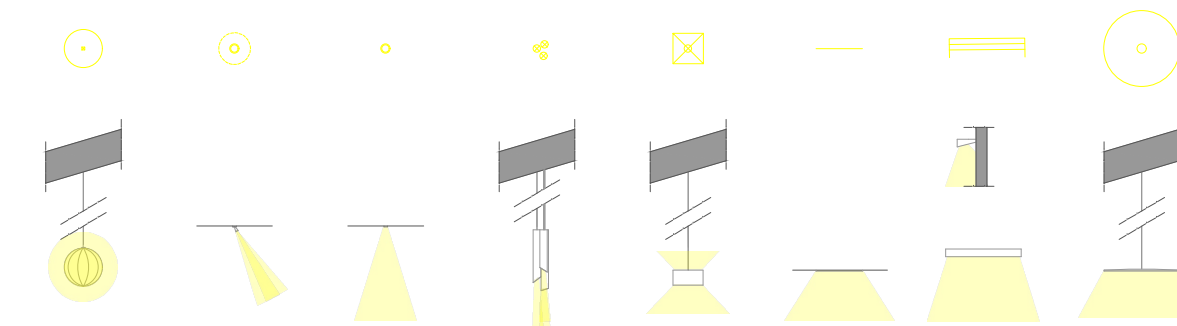

Representação Esquemática de Iluminação

Planta

Corte

UBI

Universidade da Beira Interior Mestrado Integrado em Arquitetura

Centro de Investigação e Formação do Queijo, Beira Interior

Projeto de Arquitetura para um Equipamento em Seia

20-06-2018

Planta Piso Intermédio Iluminação

Folha nº

Escala:

1/200

Estudante: António Fonseca nº 31325

16