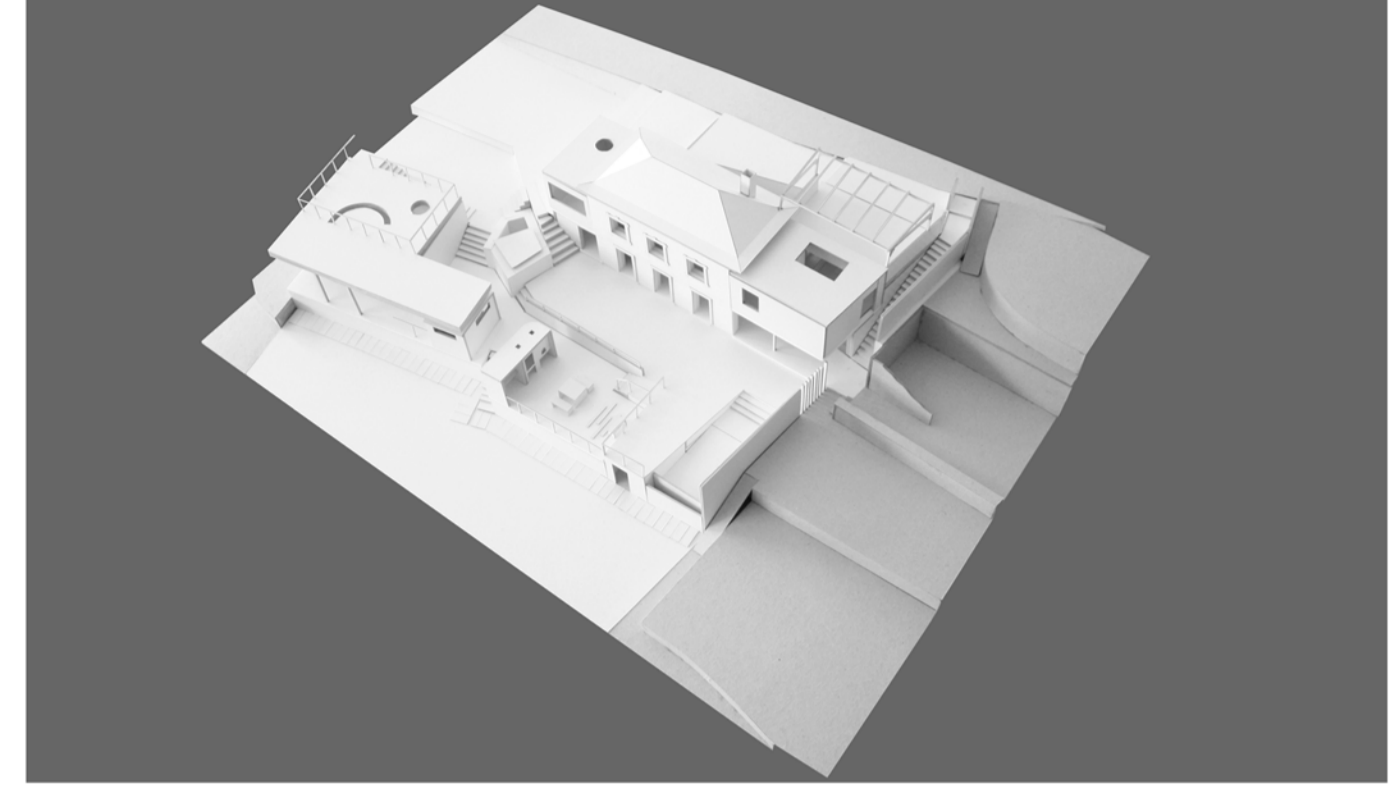

Fotografia Maqueta 2 - Proposta de Reabilitação - Vista aérea.