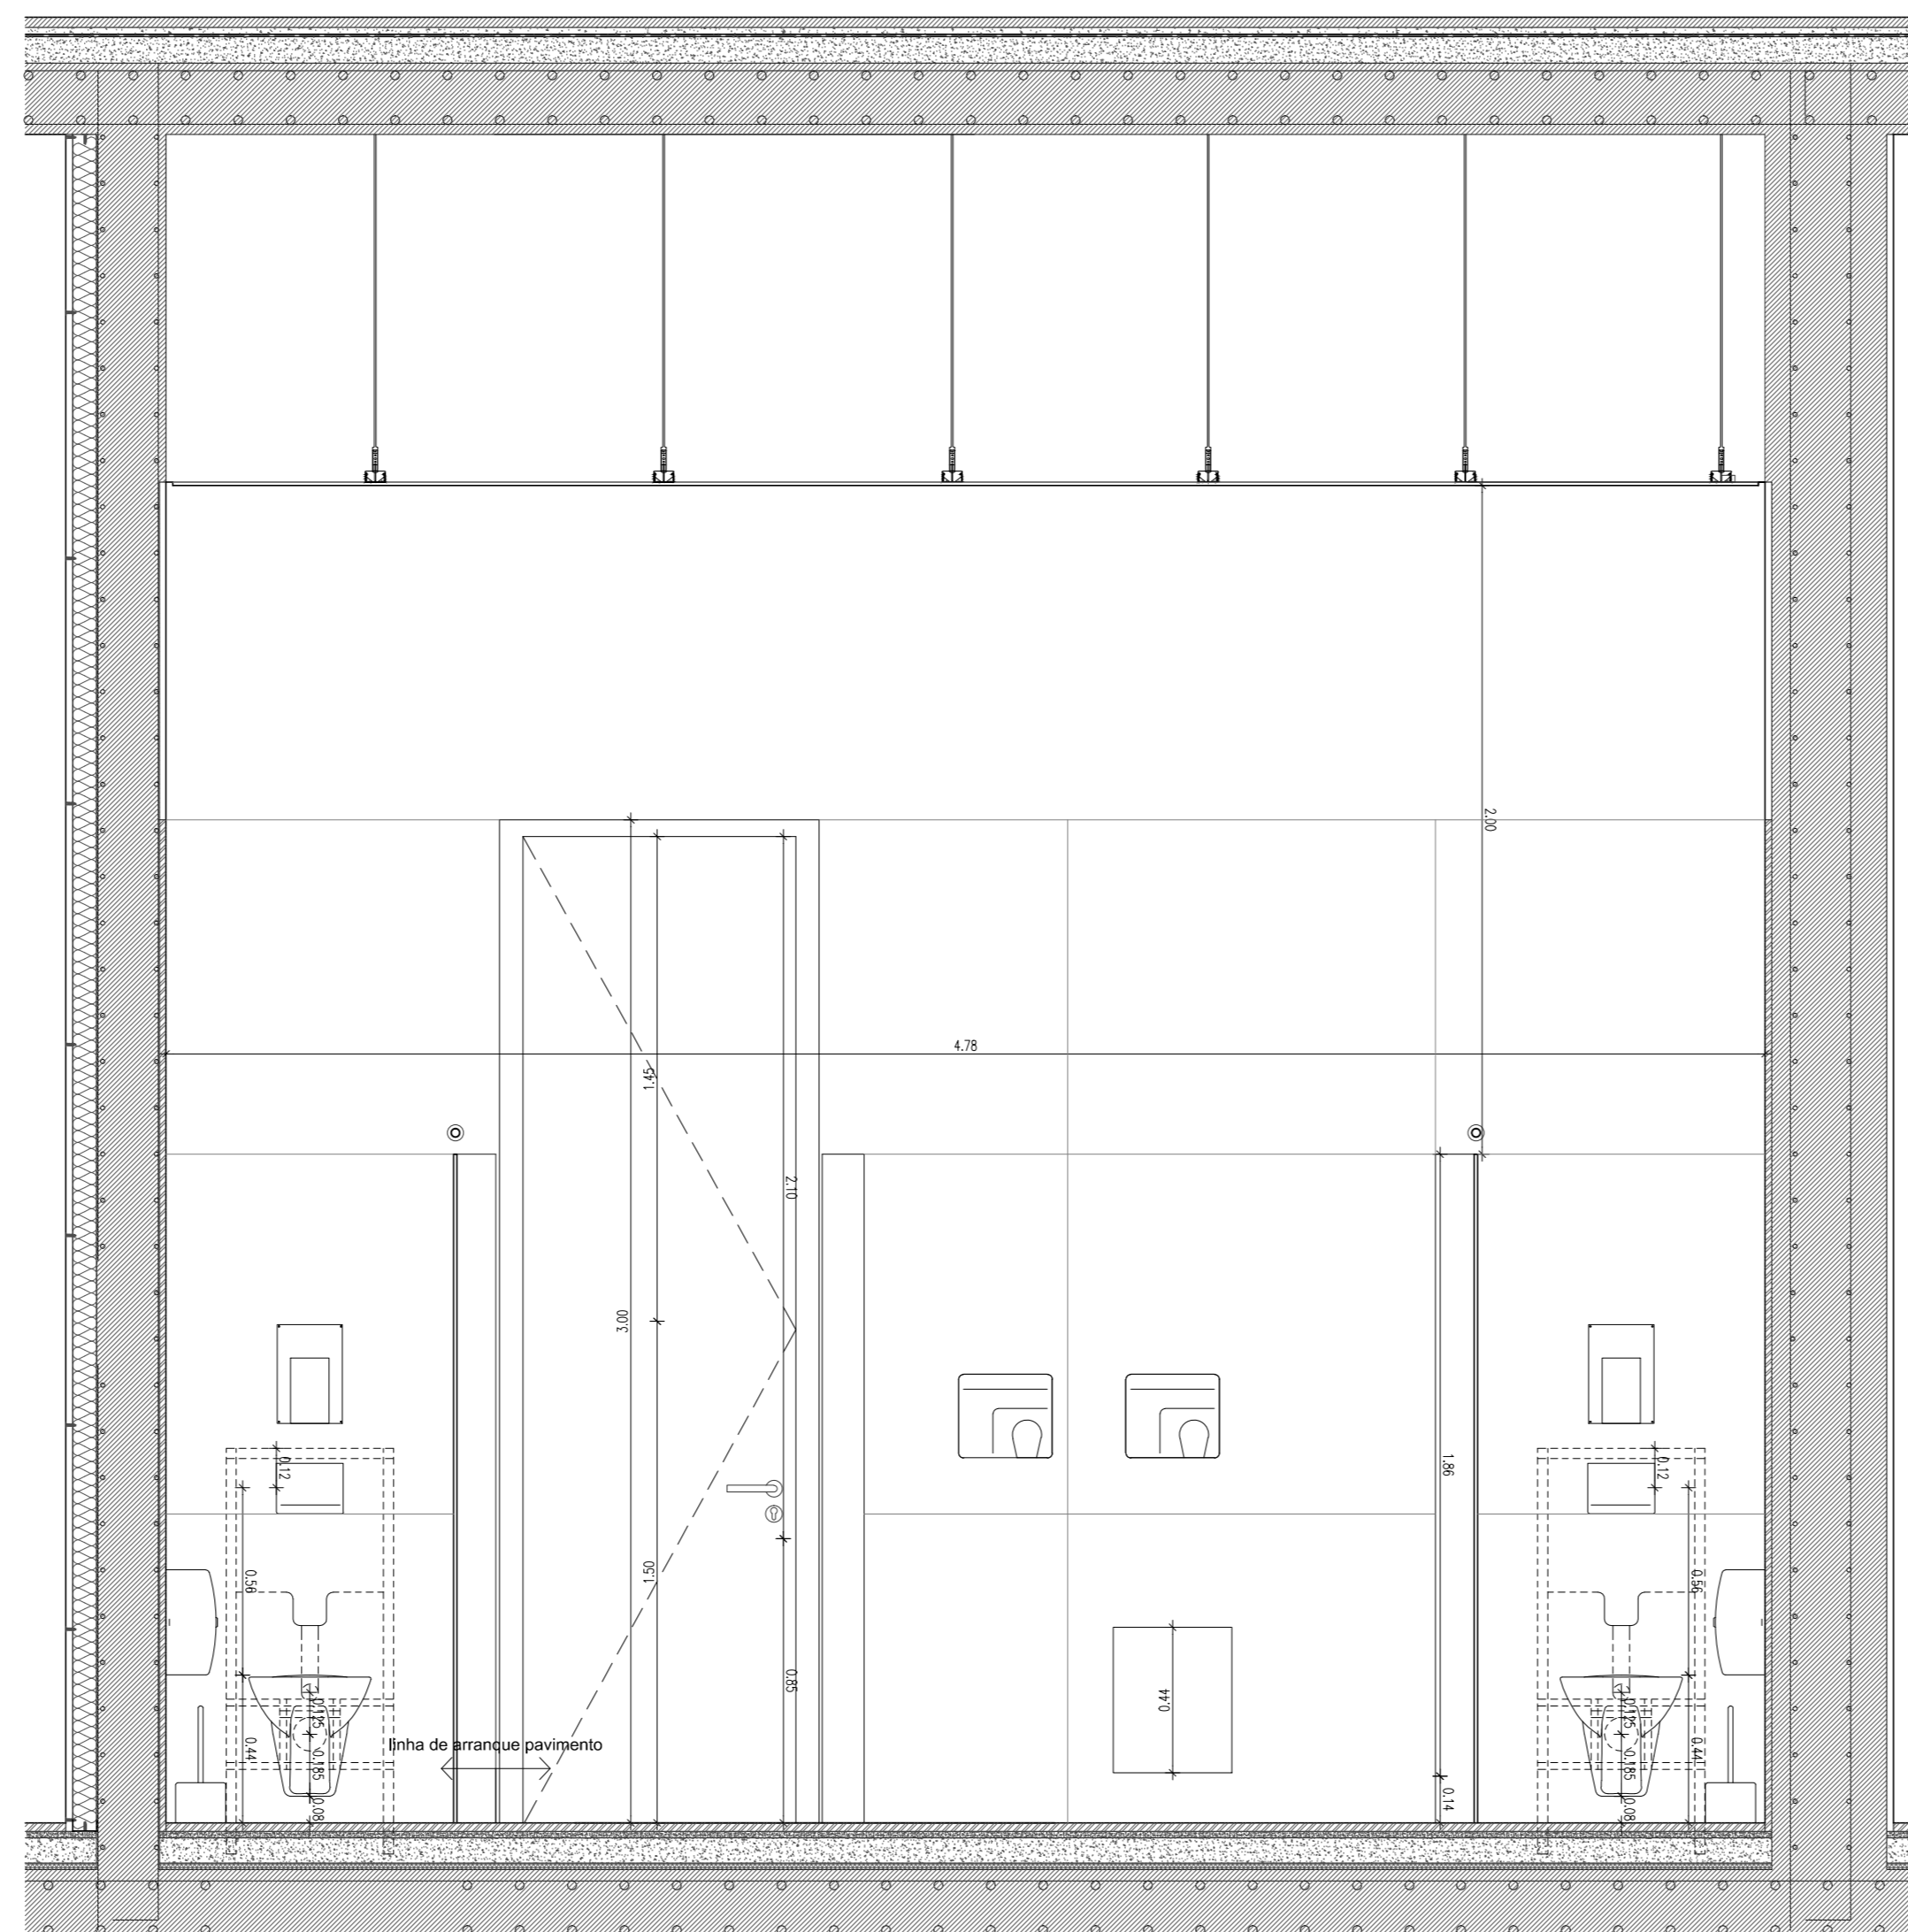

1.5. FEMININA - CORTE 07