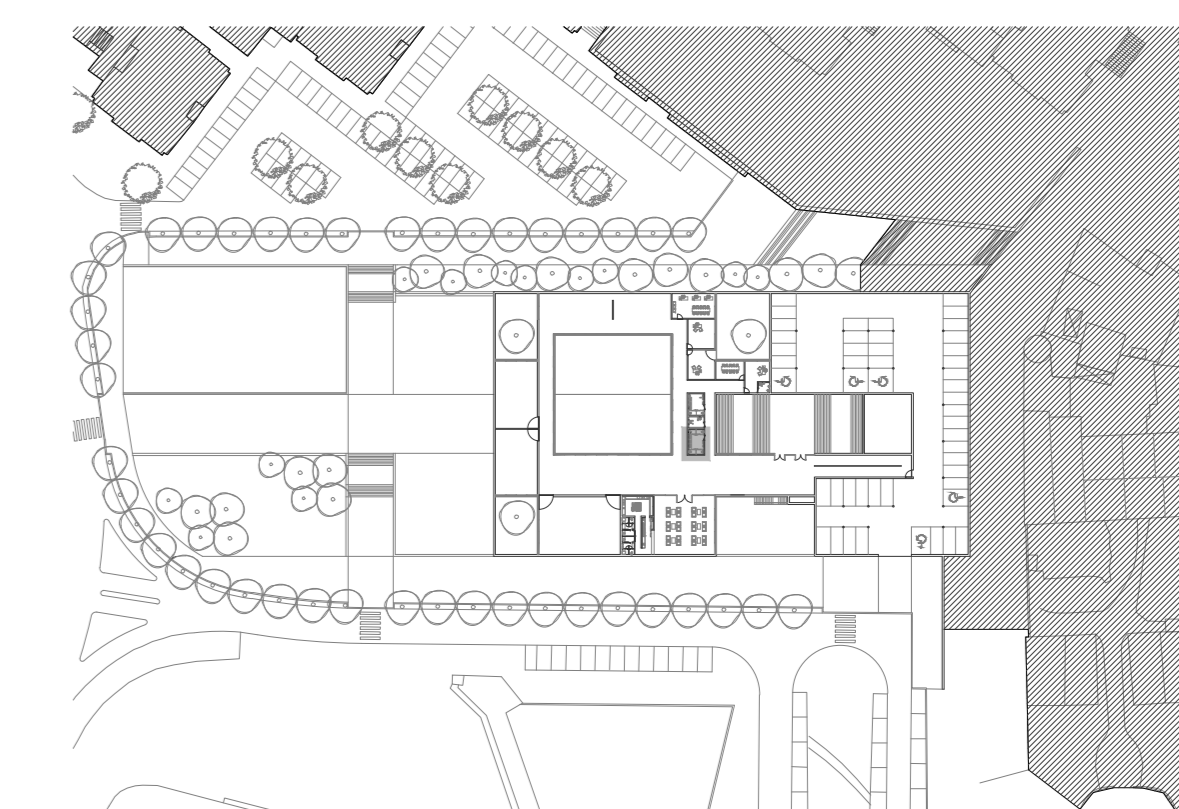

MATERIAIS

BETÃO	GELOS CARTONADO	VIDRO
REBOCO	ISOLAMENTO TÉRMICO	INTERVALVEDIÇÃO
PEÇA	ENCIMENTO	
MADURA	TERRA