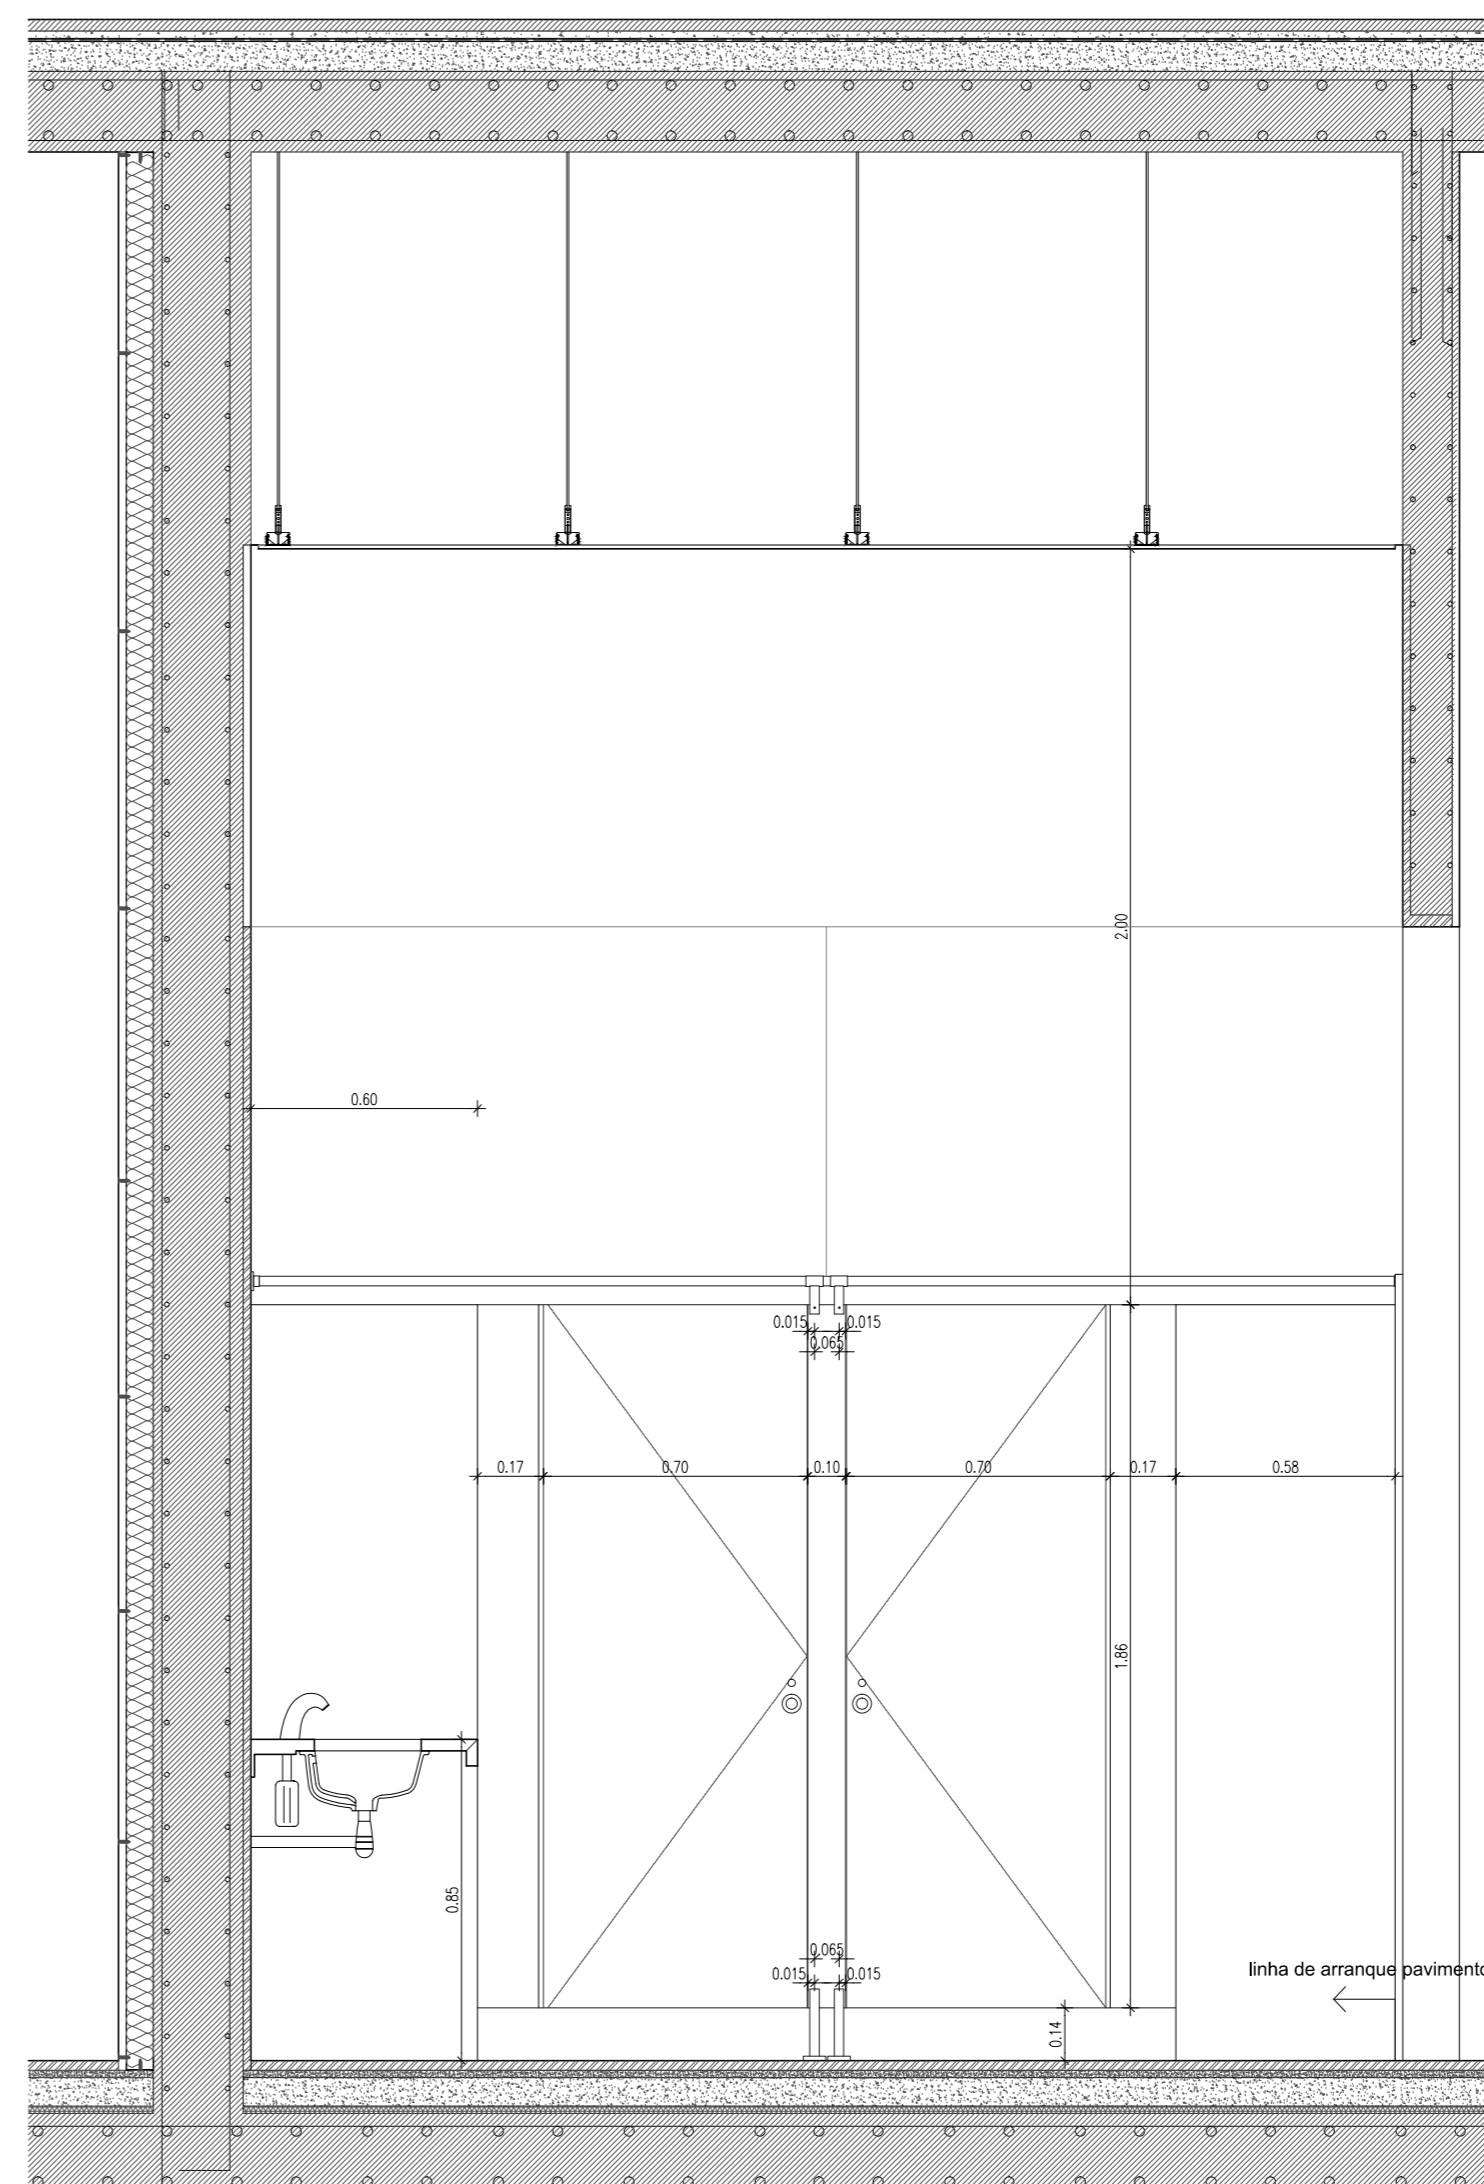

1.5. FEMININA - CORTE 05