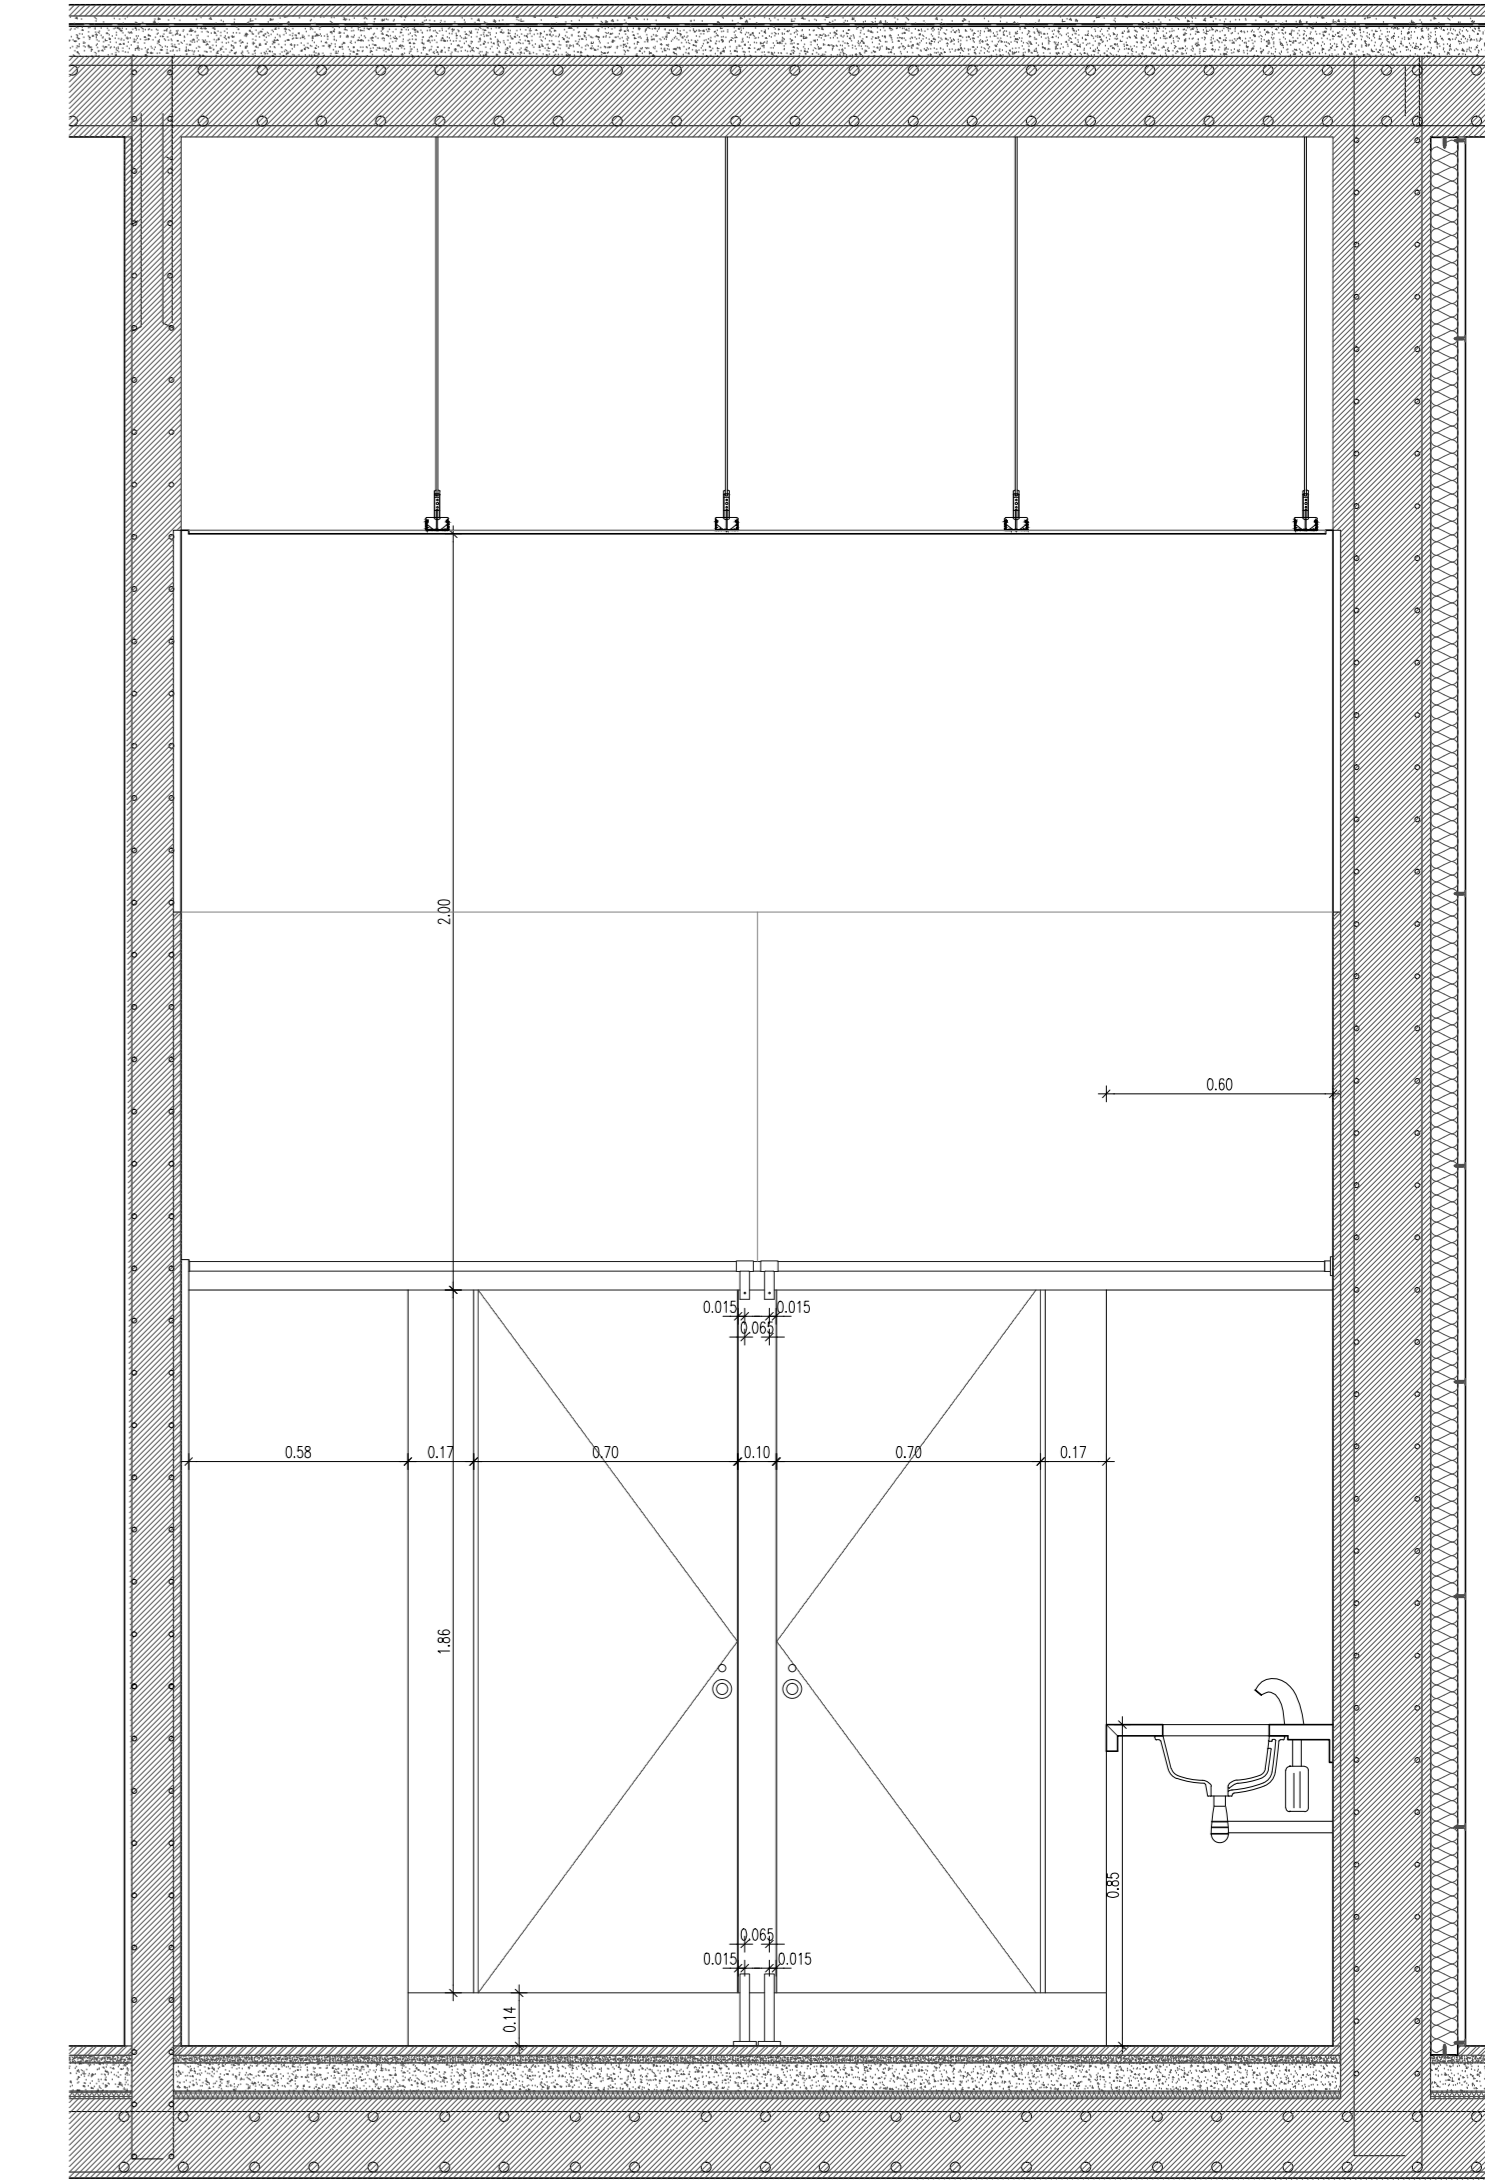

1.5. FEMININA - CORTE 08