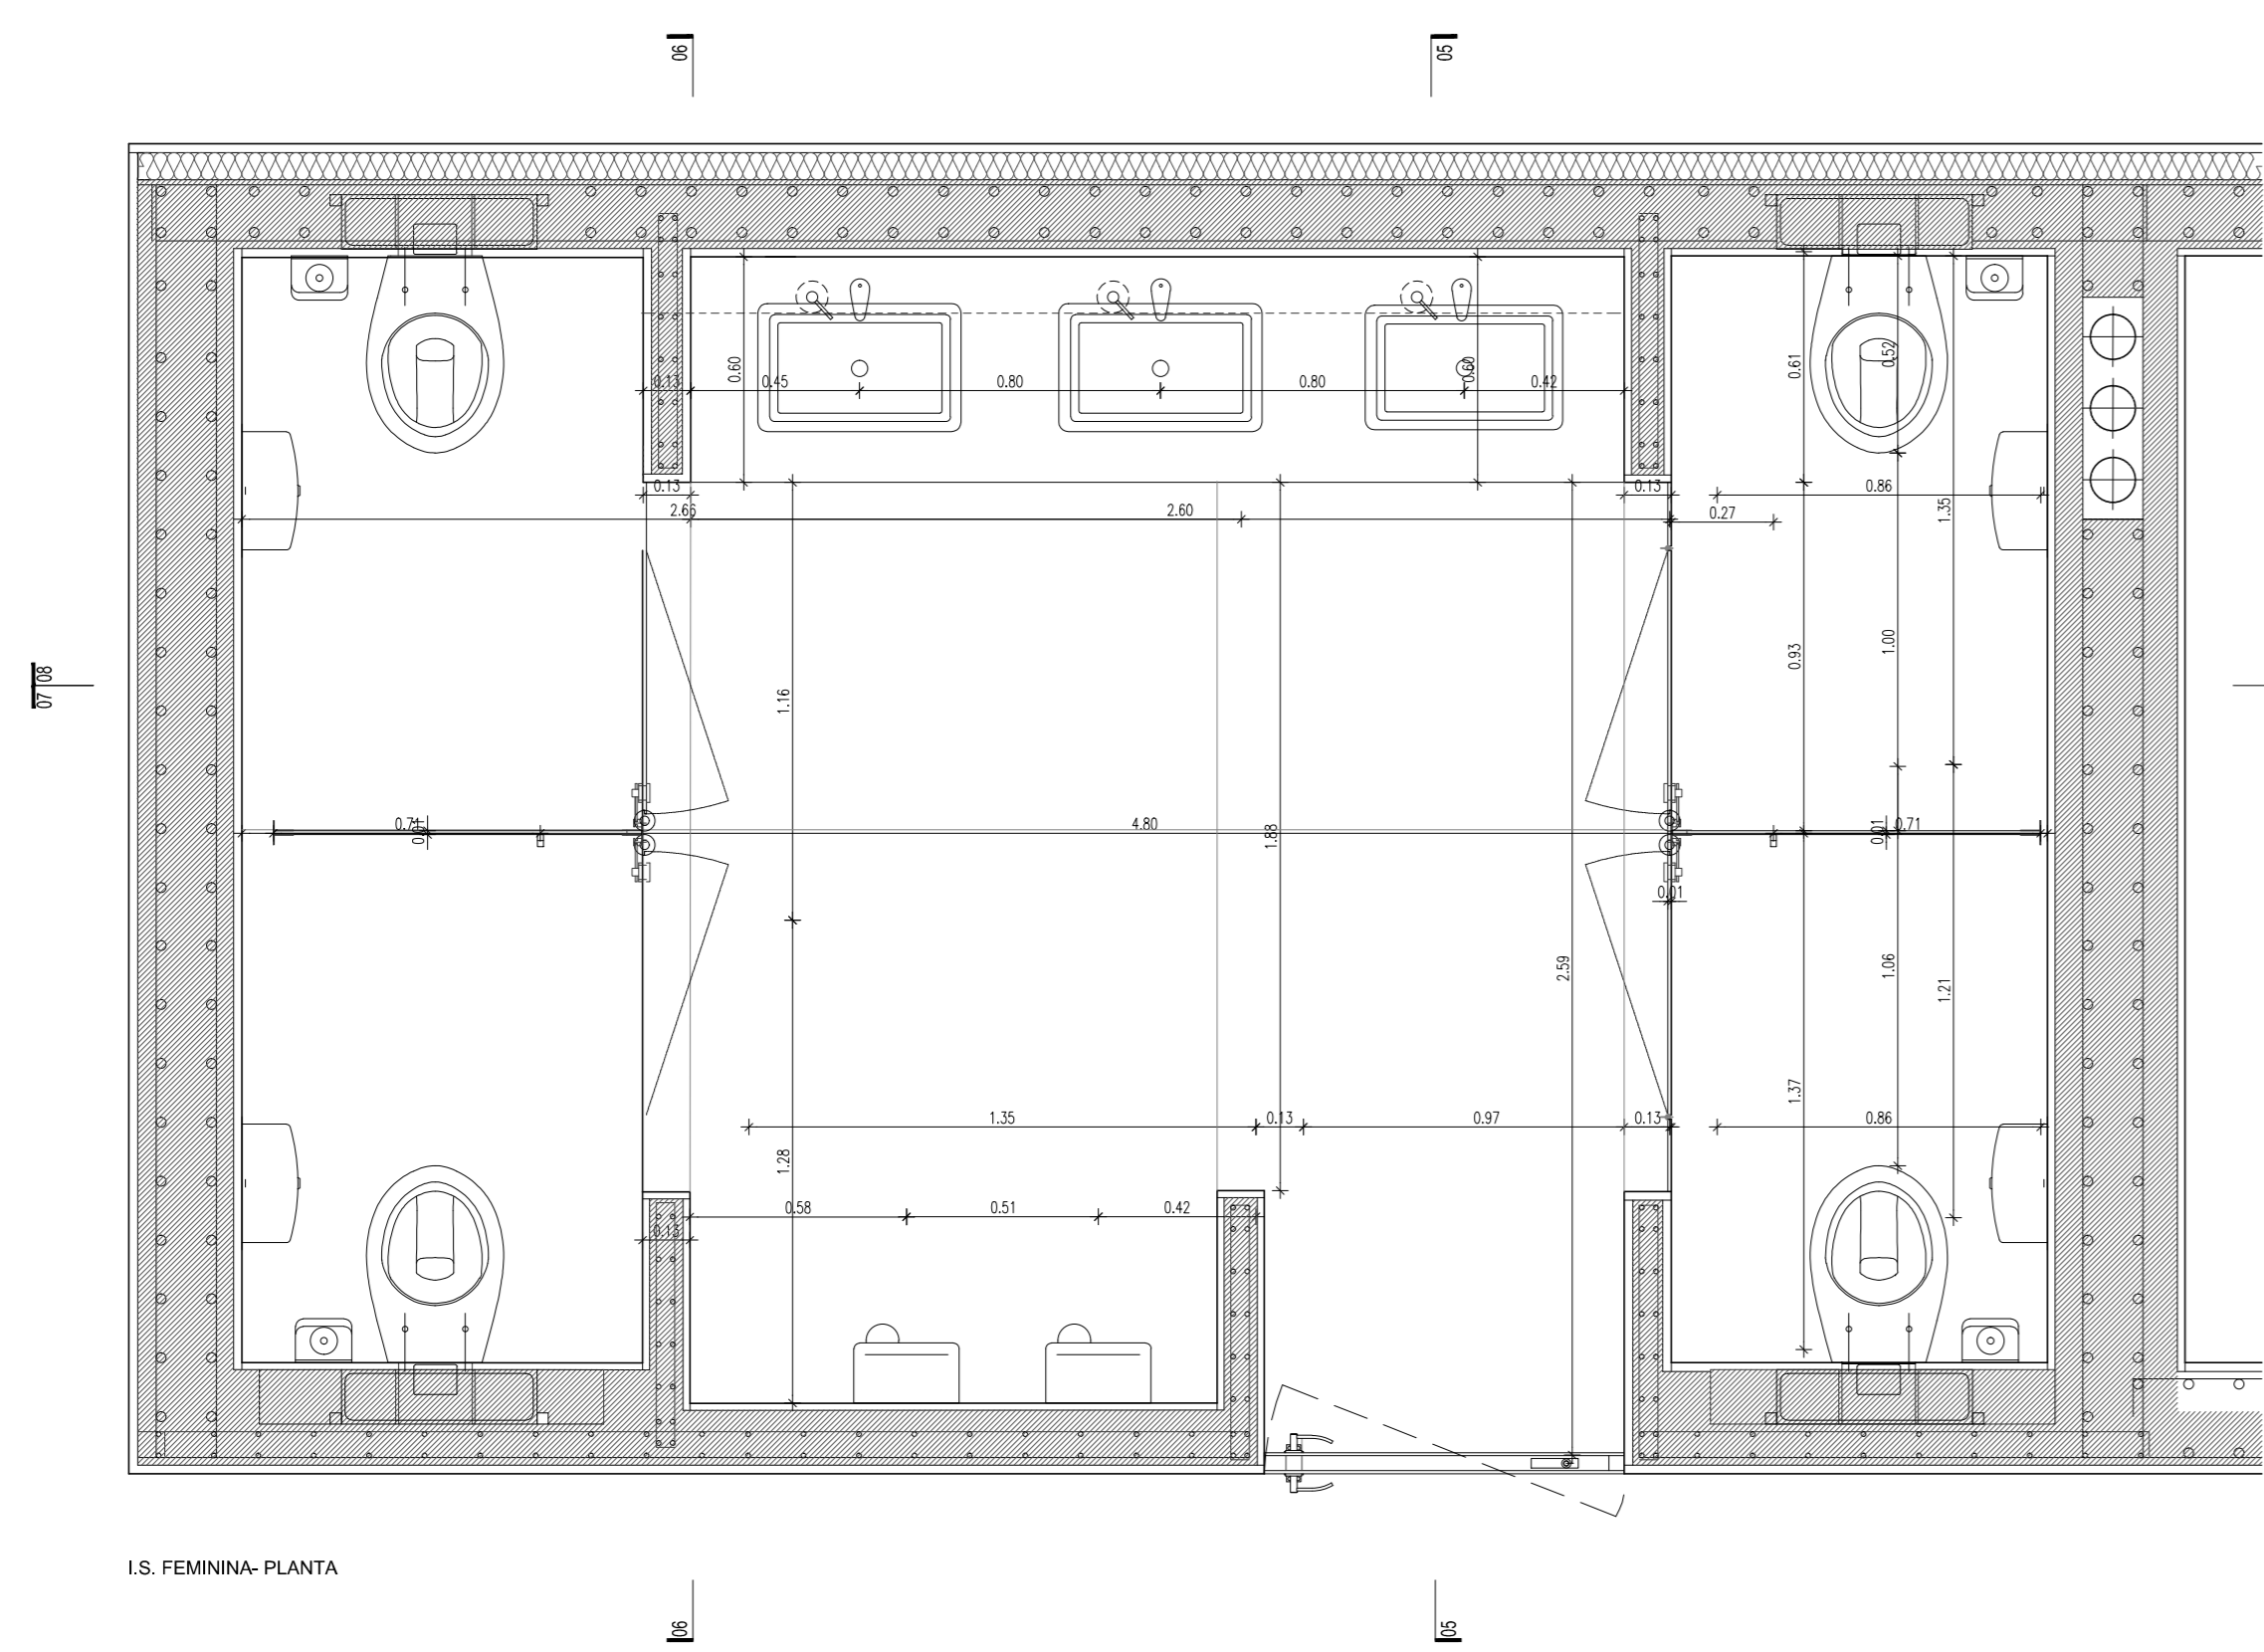

1.5. FEMININA - PLANTA