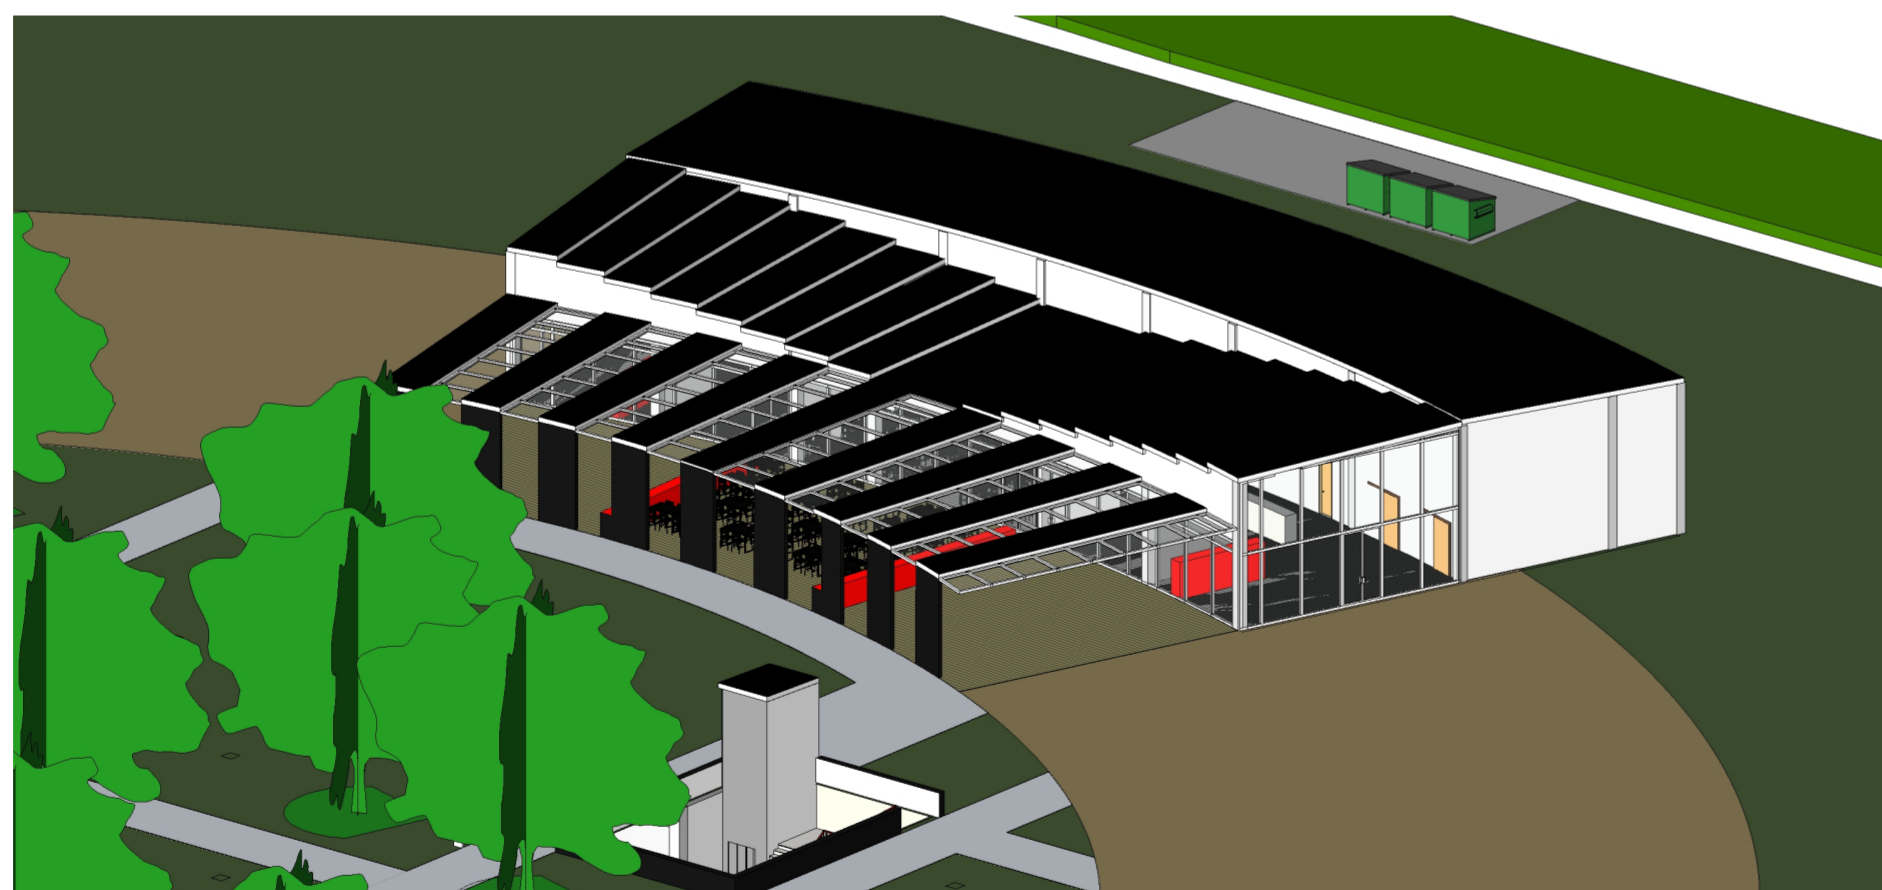

Edifício 1, salas de espectáculo

Vista geral da proposta

Edifício 2, restaurante

Edifício 3, bar

| | |
|---|-----------|
| Universidade da Beira Interior | |
| Orientando: Patrícia Martins Nº 18565 | |
| Projecto: <i>New York Theater City</i>, proposta para o concurso internacional de ideias | |
| Local: Nova Iorque | |
| Designação: | |
| Vistas exteriores | |
| Escala: | Desenho: |
| Outubro 2011 | 31 |