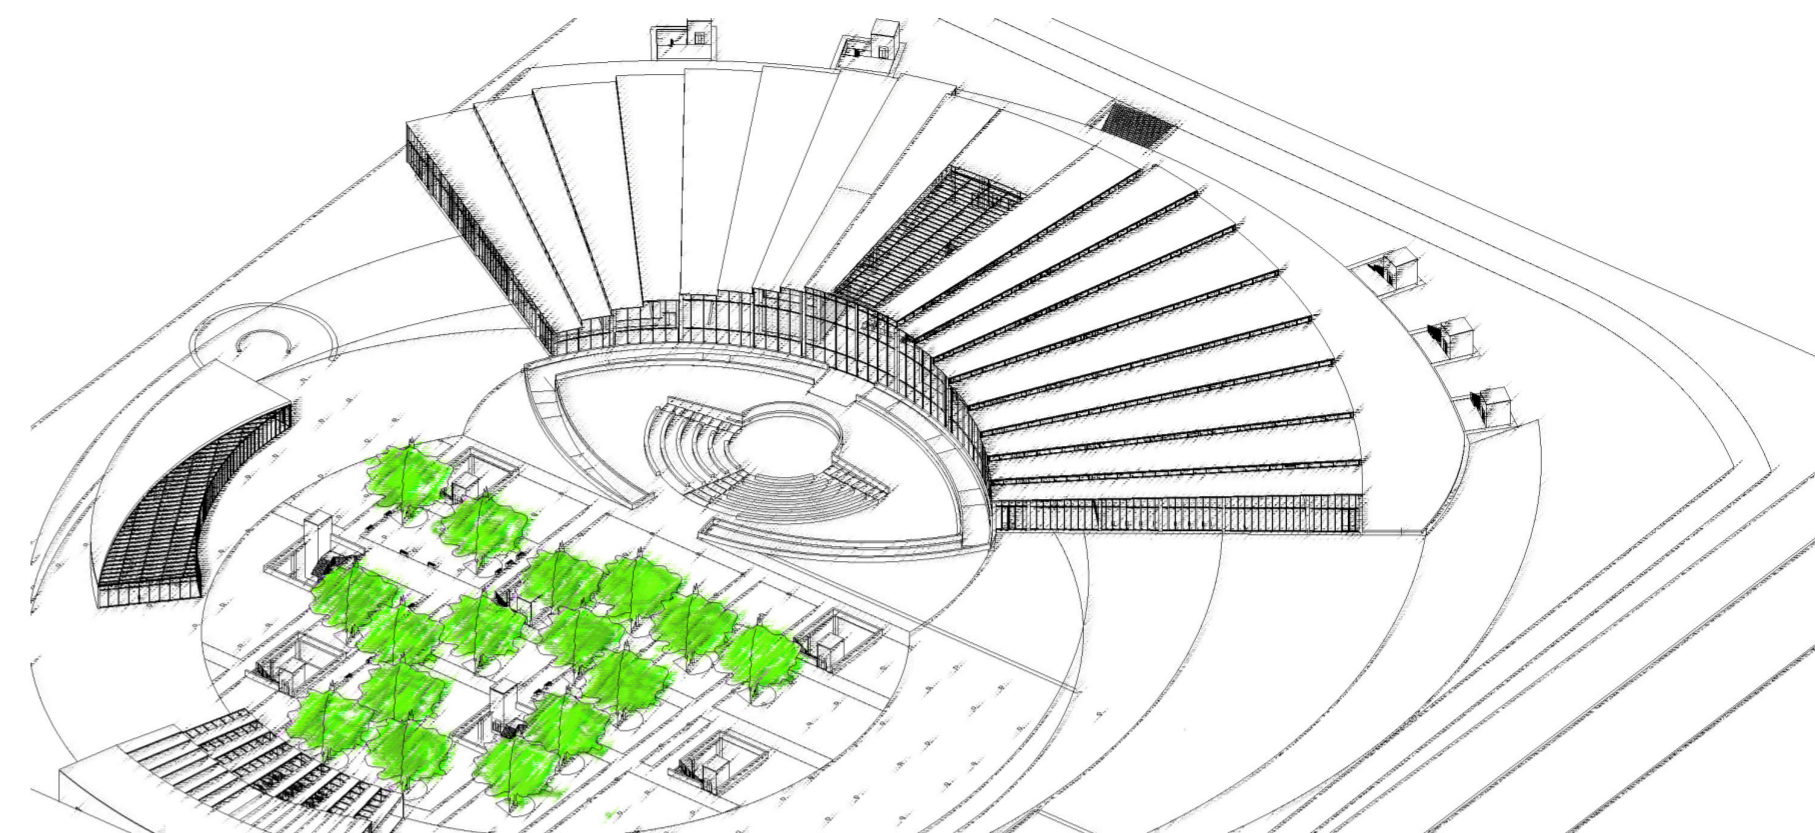

Edifício 1, salas de espectáculo

Vista geral da proposta

Edifício 2, restaurante

Edifício 3, bar

| | |
|---|-----------|
| Universidade da Beira Interior | |
| Orientando: Patrícia Martins Nº 18565 | |
| Projecto: <i>New York Theater City</i>, proposta para o concurso internacional de ideias | |
| Local: Nova Iorque | |
| Designação: | |
| Vistas exteriores | |
| Escala: | Desenho: |
| Outubro 2011 | 31 |