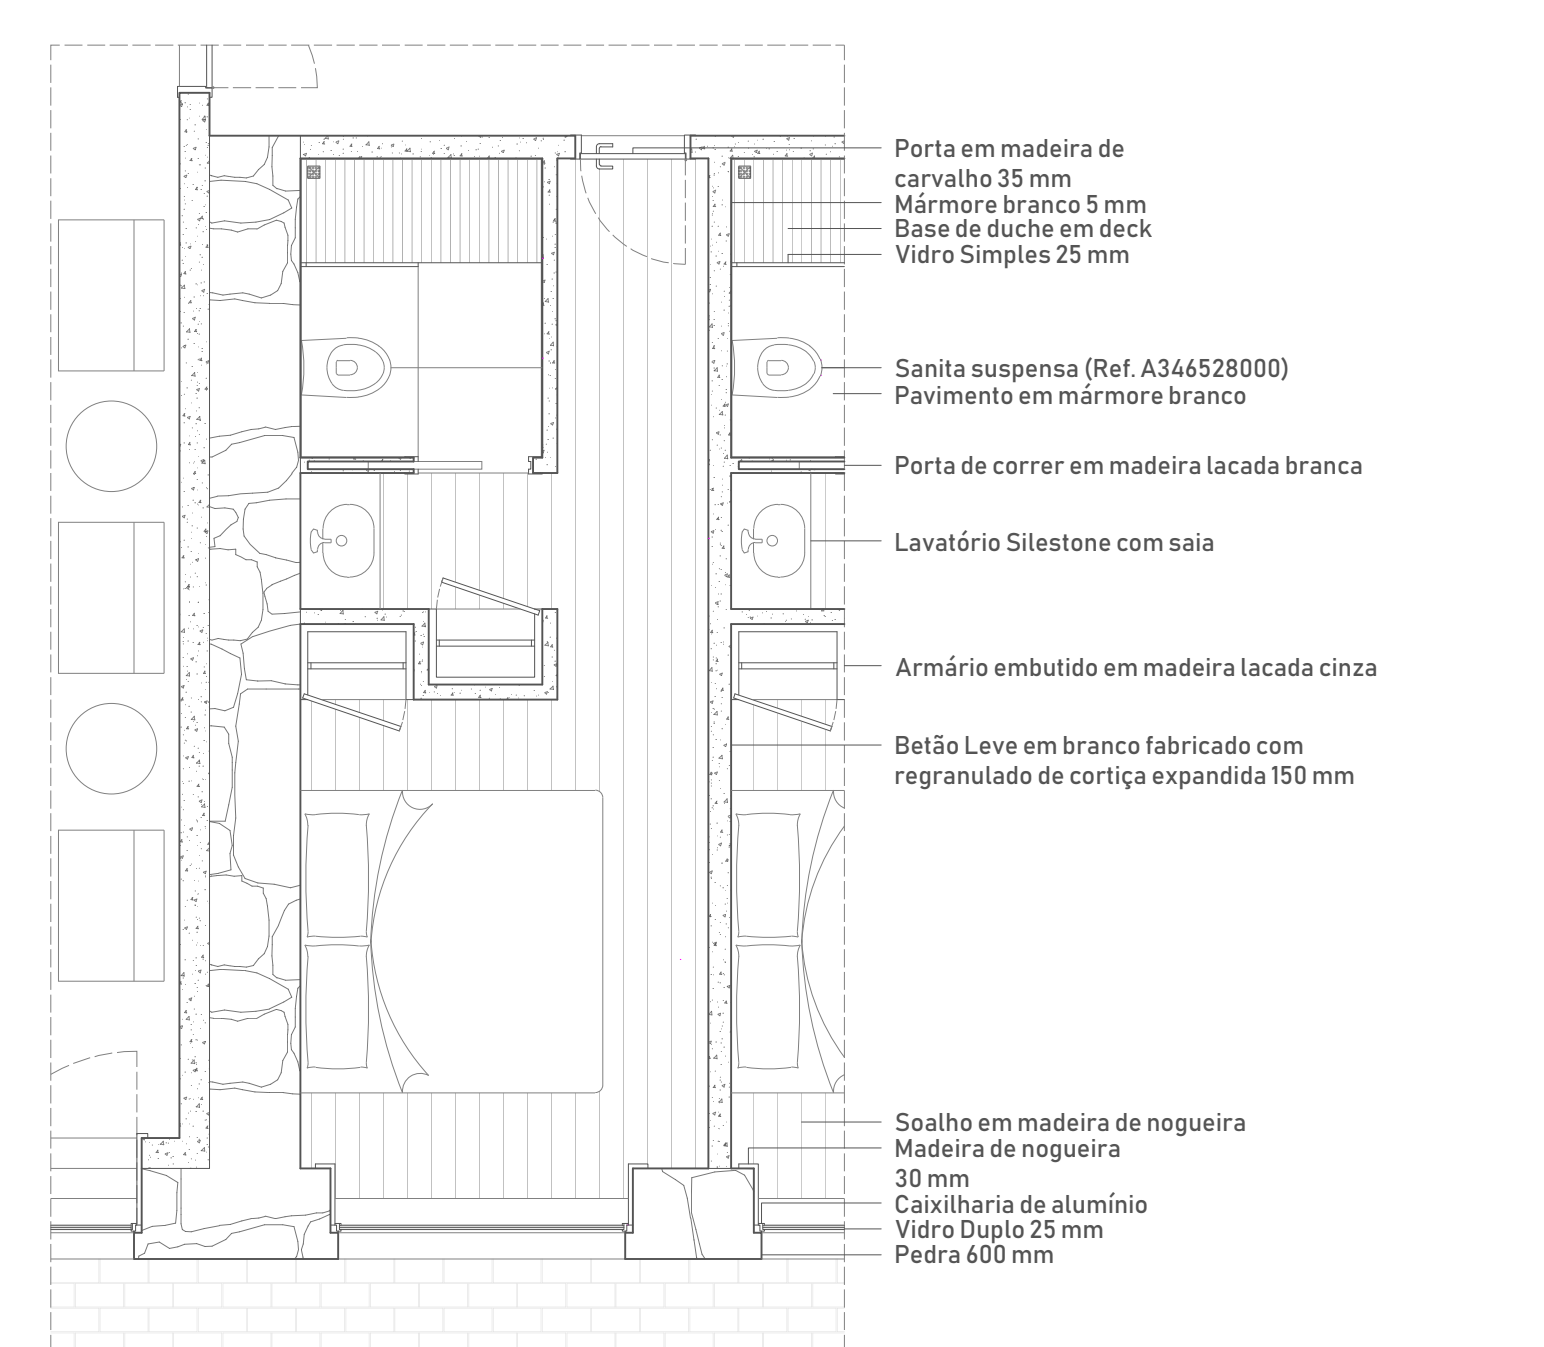

**"Re-habitar as Termas Radium"**  
 Cláudia Vanessa Marques Gonçalves  
 Planta de pormenor do bloco novo inserido no existente  
 Desenho 37  
 Escala 1/50  
 Orientadora - Prof. Doutora Inês Daniel de Campos  
 Co-orientadora - Prof. Doutora Cláudia Sofia Beato  
 Universidade da Beira Interior novembro 2019

**"Re-habitar as Termas Radium"**  
 Cláudia Vanessa Marques Gonçalves  
 Corte construtivo de fachada  
 Desenho 38  
 Escala 1/50  
 Orientadora - Prof. Doutora Inês Daniel de Campos  
 Co-orientadora - Prof. Doutora Cláudia Sofia Beato  
 Universidade da Beira Interior novembro 2019