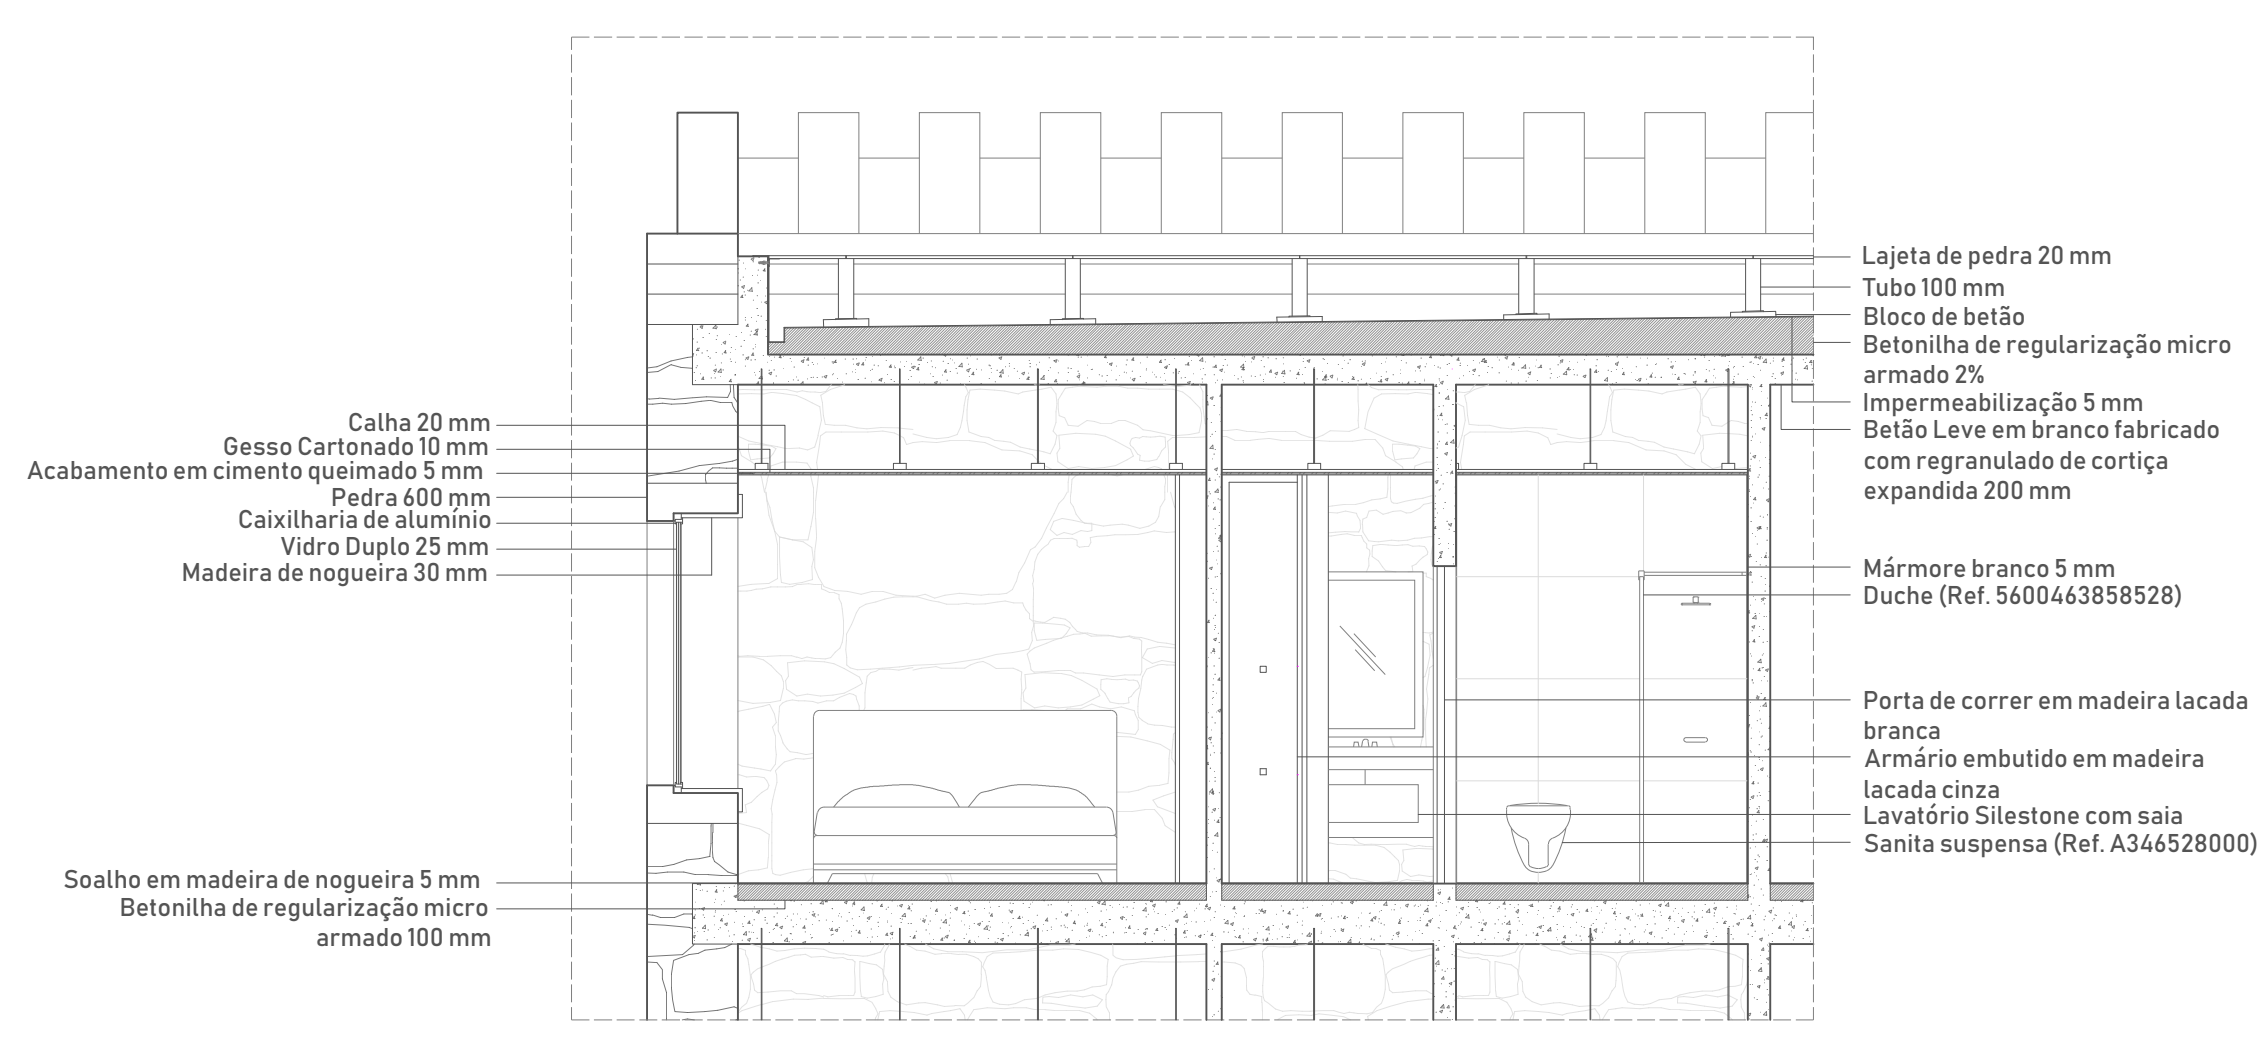

**"Re-habitar as Termas Radium"**  
 Cláudia Vanessa Marques Gonçalves  
 Planta de pormenor do bloco novo inserido no existente  
 Desenho 37  
 Escala 1/50  
 Orientadora - Prof. Doutora Inês Daniel de Campos  
 Co-orientadora - Prof. Doutora Cláudia Sofia Beato  
 Universidade da Beira Interior novembro 2019

**"Re-habitar as Termas Radium"**  
 Cláudia Vanessa Marques Gonçalves  
 Corte construtivo de fachada  
 Desenho 38  
 Escala 1/50  
 Orientadora - Prof. Doutora Inês Daniel de Campos  
 Co-orientadora - Prof. Doutora Cláudia Sofia Beato  
 Universidade da Beira Interior novembro 2019