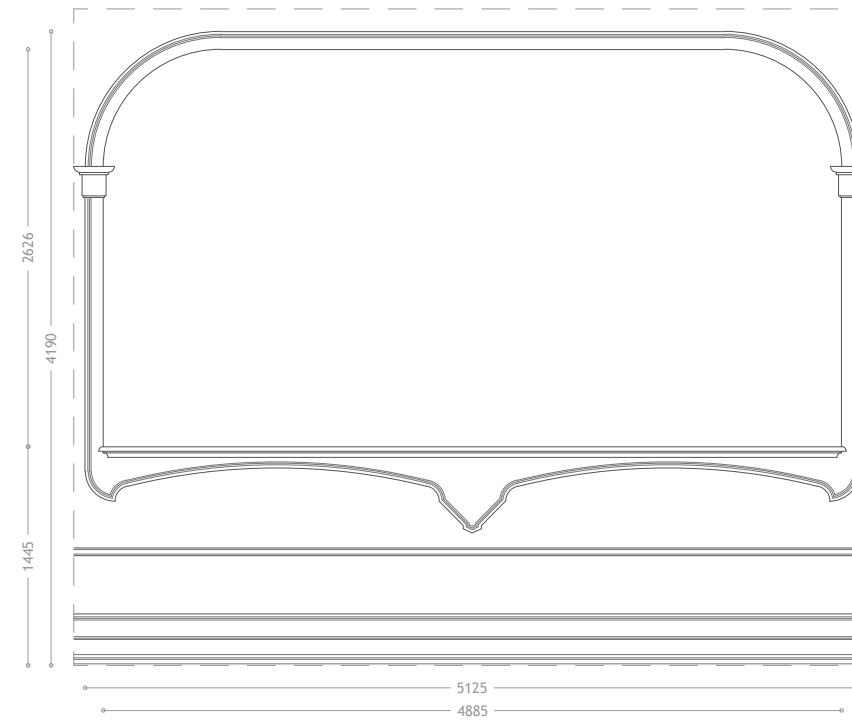

15) Ficha de Identificação de Vãos

Arco V8

Imagem 246 - Levantamento fotográfico do Arco V8

- Exemplos:

1

- Caracterização:

Arco em madeira com esmalte verde-azulado.

- Localização no desenho original:

Sala de espetáculo 1, piso 1.

- Localização no desenho de projeto:

Cafeteria, piso 1.

- Proposta de solução:

Restauro integral do arco e recolocação do mesmo na zona de bar. Renovação do esmalte.

Imagem 247 e 248 - Localização do Arco V8 na planta original (esquerda) e na planta de projeto (direita) - Escala 1:650

Imagem 249 - Levantamento gráfico do Arco V8 - Frente - Escala 1:50

Imagem 250 - Levantamento gráfico do Arco V8 - Planta - Escala 1:50

Imagem 251 - Levantamento gráfico a cores do Arco V8 - Frente - Escala 1:50