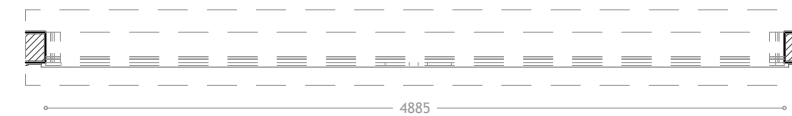

15) Ficha de Identificação de Vãos

Arco V8

Imagem 246 - Levantamento fotográfico do Arco V8

- Exemplos:

1

- Caracterização:

Arco em madeira com esmalte verde-azulado.

- Localização no desenho original:

Sala de espetáculo 1, piso 1.

- Localização no desenho de projeto:

Cafeteria, piso 1.

- Proposta de solução:

Restauro integral do arco e recolocação do mesmo na zona de bar. Renovação do esmalte.

Imagem 247 e 248 - Localização do Arco V8 na planta original (esquerda) e na planta de projeto (direita) - Escala 1:650

Imagem 249 - Levantamento gráfico do Arco V8 - Frente - Escala 1:50

Imagem 250 - Levantamento gráfico do Arco V8 - Planta - Escala 1:50

Imagem 251 - Levantamento gráfico a cores do Arco V8 - Frente - Escala 1:50