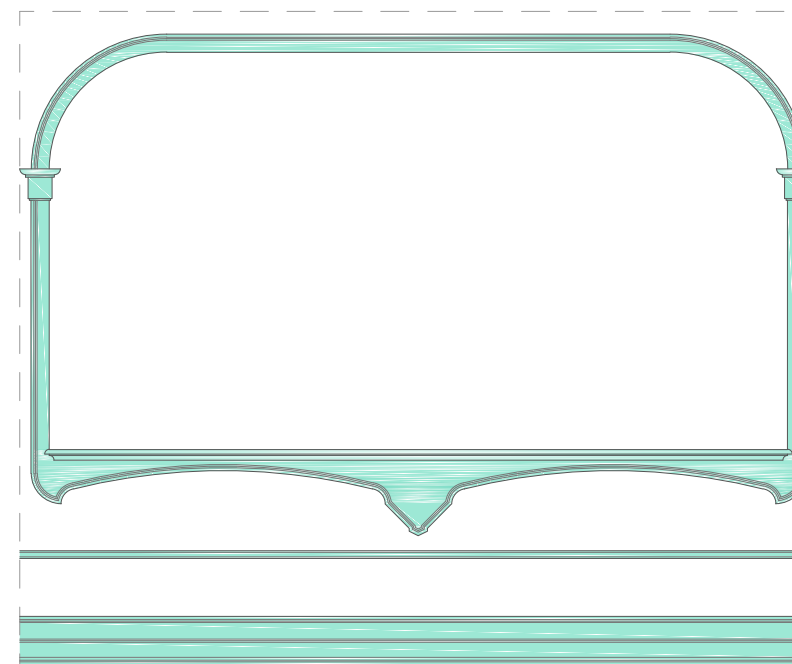

15) Ficha de Identificação de Vãos

Arco V8

Imagem 246 - Levantamento fotográfico do Arco V8

- Exemplos:

1

- Caracterização:

Arco em madeira com esmalte verde-azulado.

- Localização no desenho original:

Sala de espetáculo 1, piso 1.

- Localização no desenho de projeto:

Cafeteria, piso 1.

- Proposta de solução:

Restauro integral do arco e recolocação do mesmo na zona de bar. Renovação do esmalte.

Imagem 247 e 248 - Localização do Arco V8 na planta original (esquerda) e na planta de projeto (direita) - Escala 1:650

Imagem 249 - Levantamento gráfico do Arco V8 - Frente - Escala 1:50

Imagem 250 - Levantamento gráfico do Arco V8 - Planta - Escala 1:50

Imagem 251 - Levantamento gráfico a cores do Arco V8 - Frente - Escala 1:50