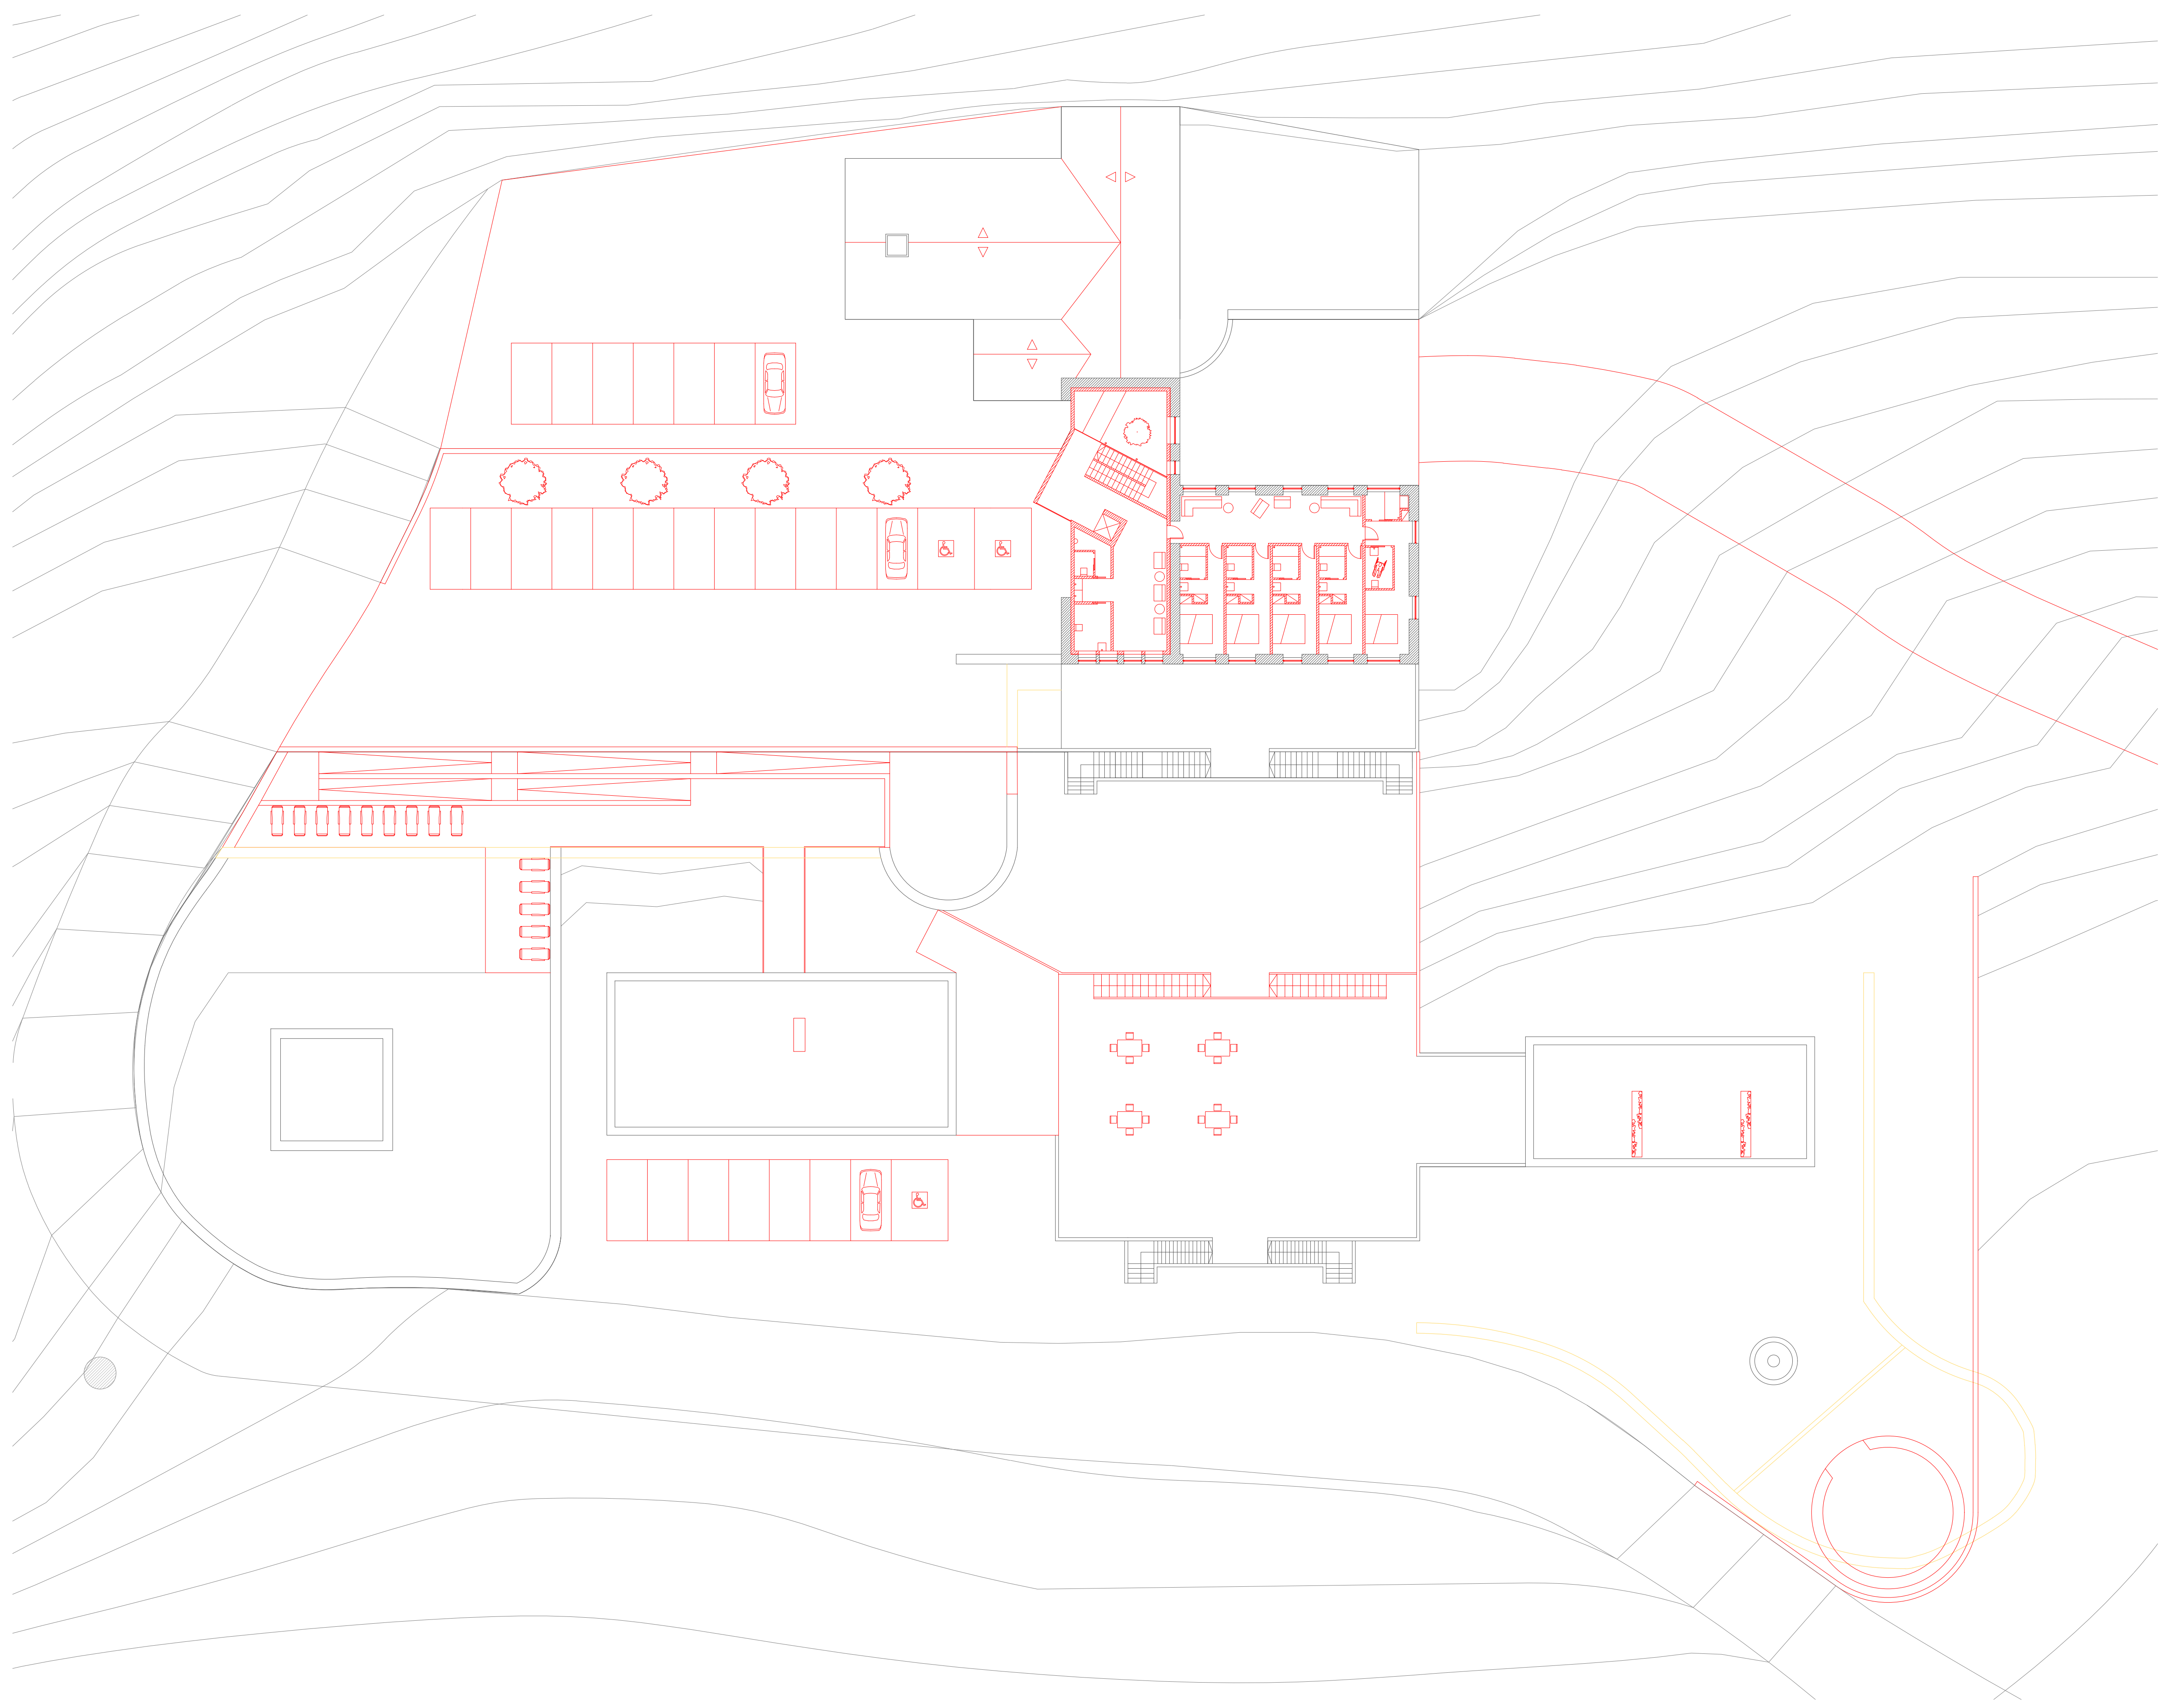

"Re-habitar as Termas Radium"

Cíudia Vanessa Marques Gonçalves

Planta de Vermelhos e Amarelos

Desenho 18

Escala 1/200

Universidade da Beira Interior

novembro 2018