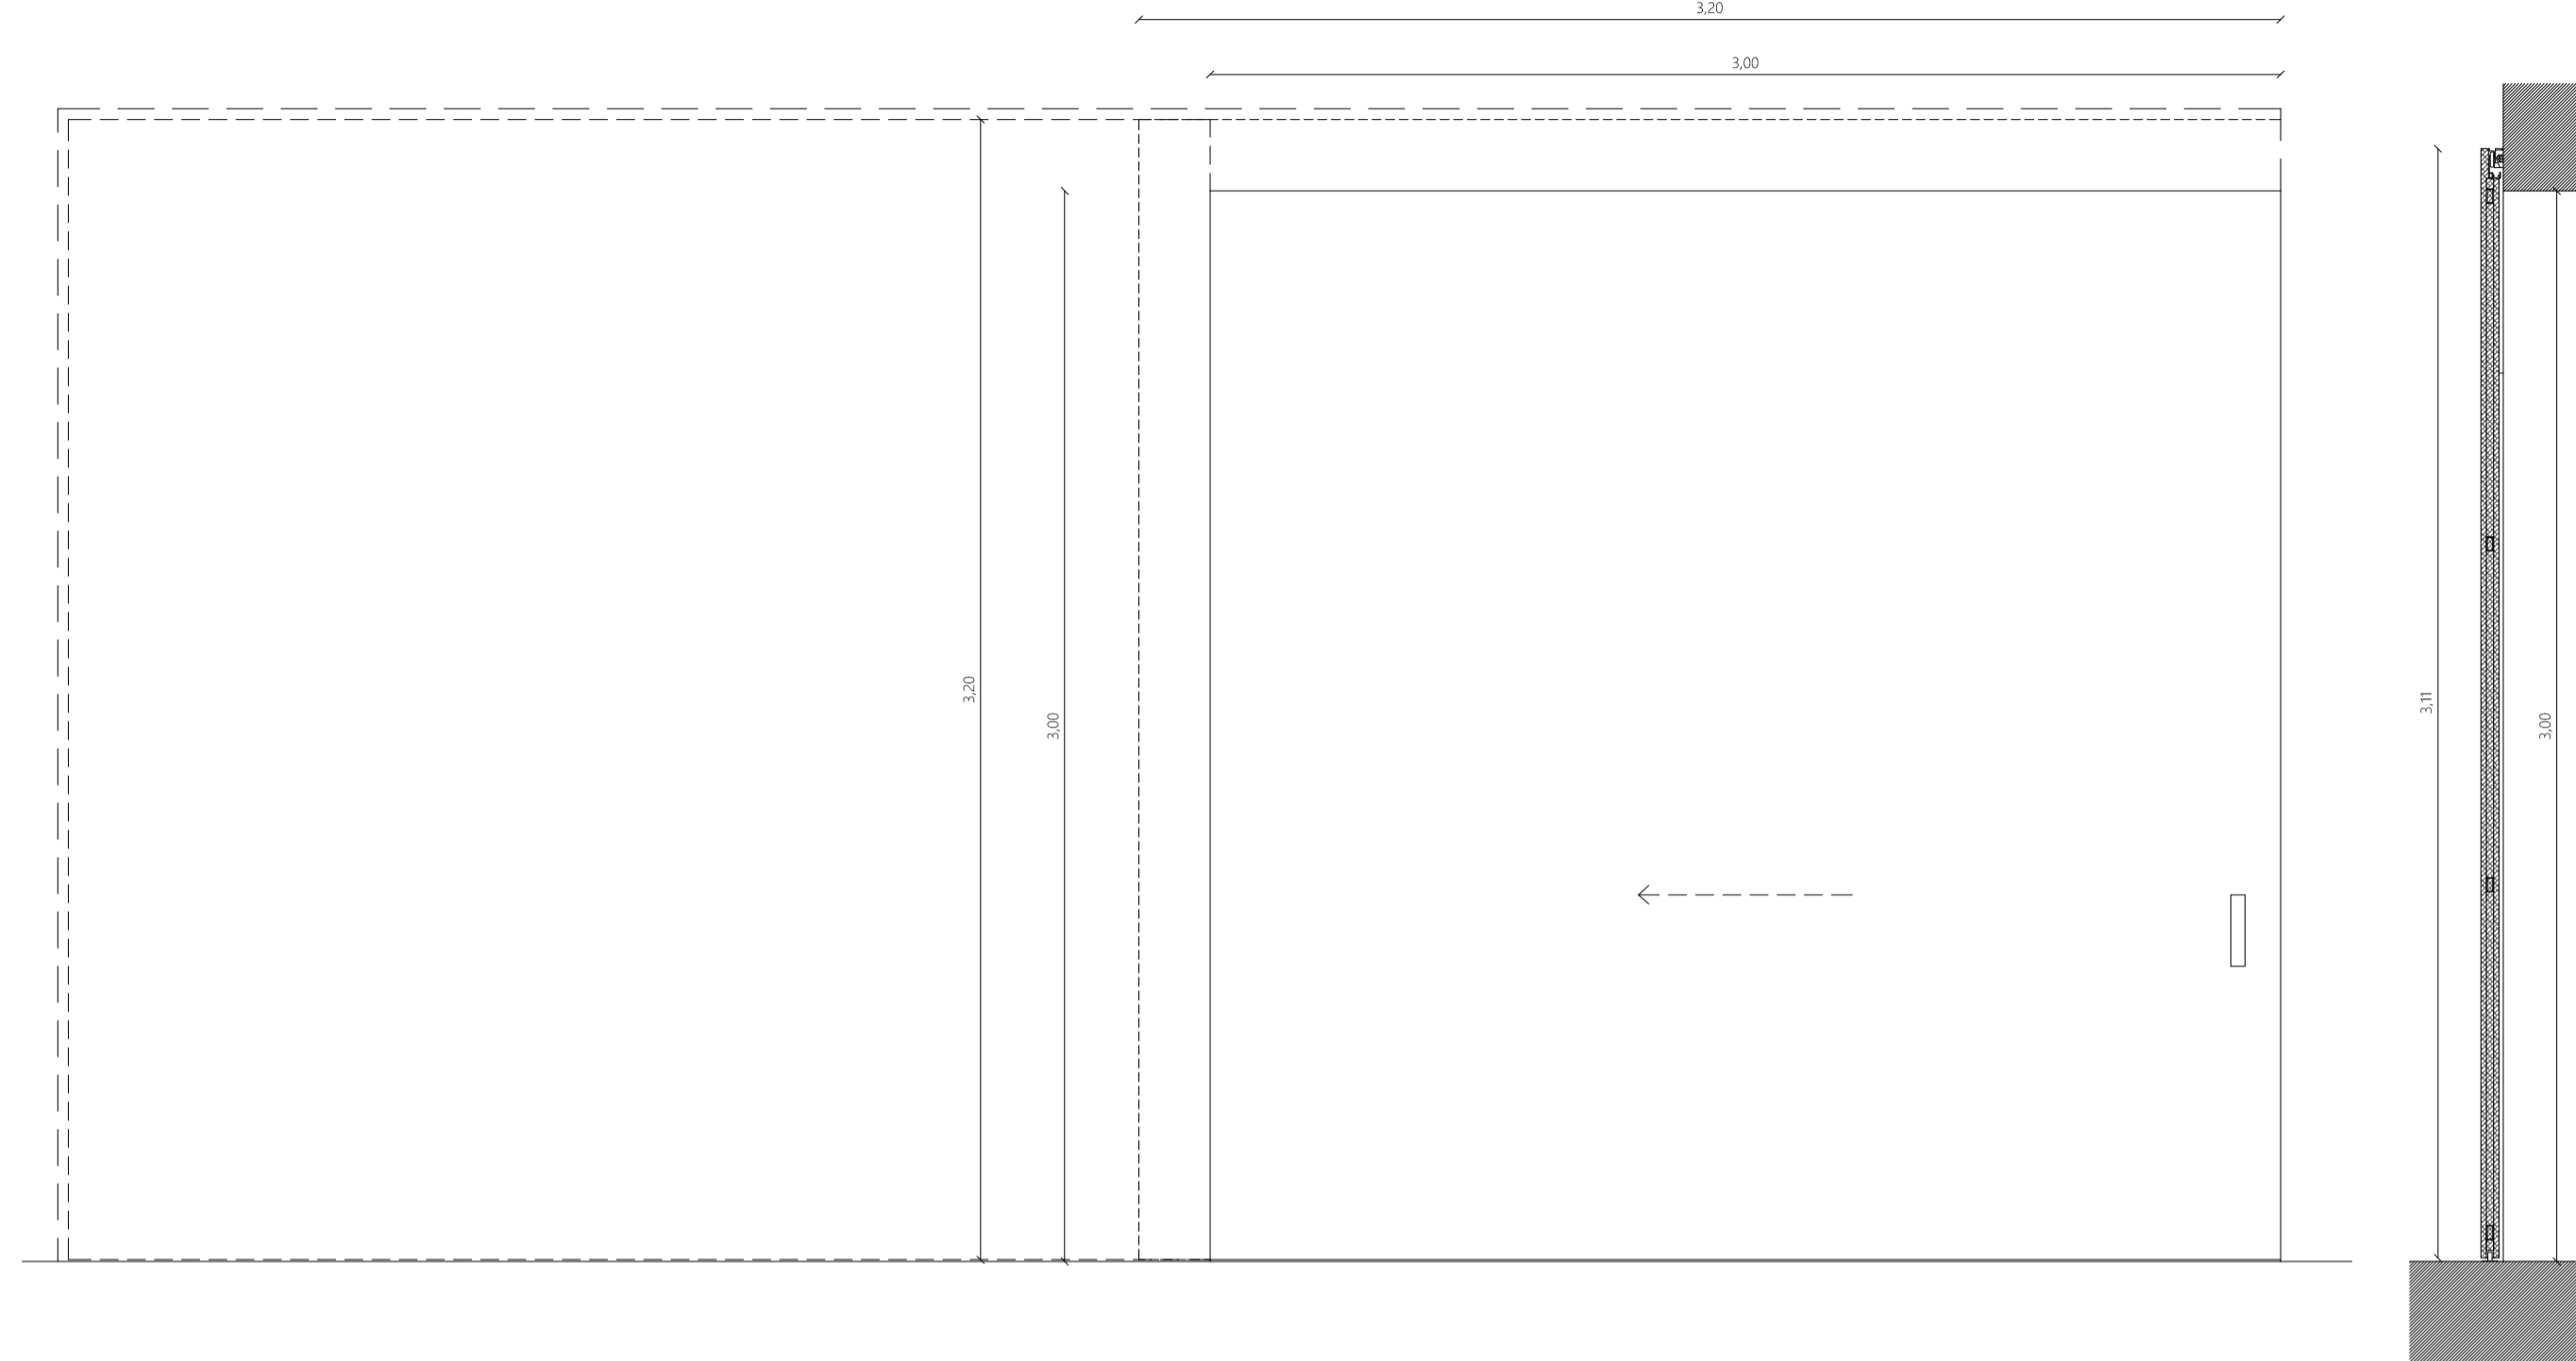

Designação
Vão interior sete - Porta (x4)

Funcionamento
Uma folha de correr

Localização
Piso 1: Sala de exposições 1, Sala multiusos,
Piso 2: Sala de descanso para funcionários, Sala de conferências

Descrição
Tipo "GOSIMAT". Orla e folha em madeira, carvalho, cor médio. Reforço em tubo de aço.

Designação
Vão interior oito - Porta (x2)

Funcionamento
Uma folha de correr

Localização
Piso 1: Sala de exposições 2

Descrição
Orla e folha em madeira, carvalho. Lacado a branco. Reforço em tubo de aço.