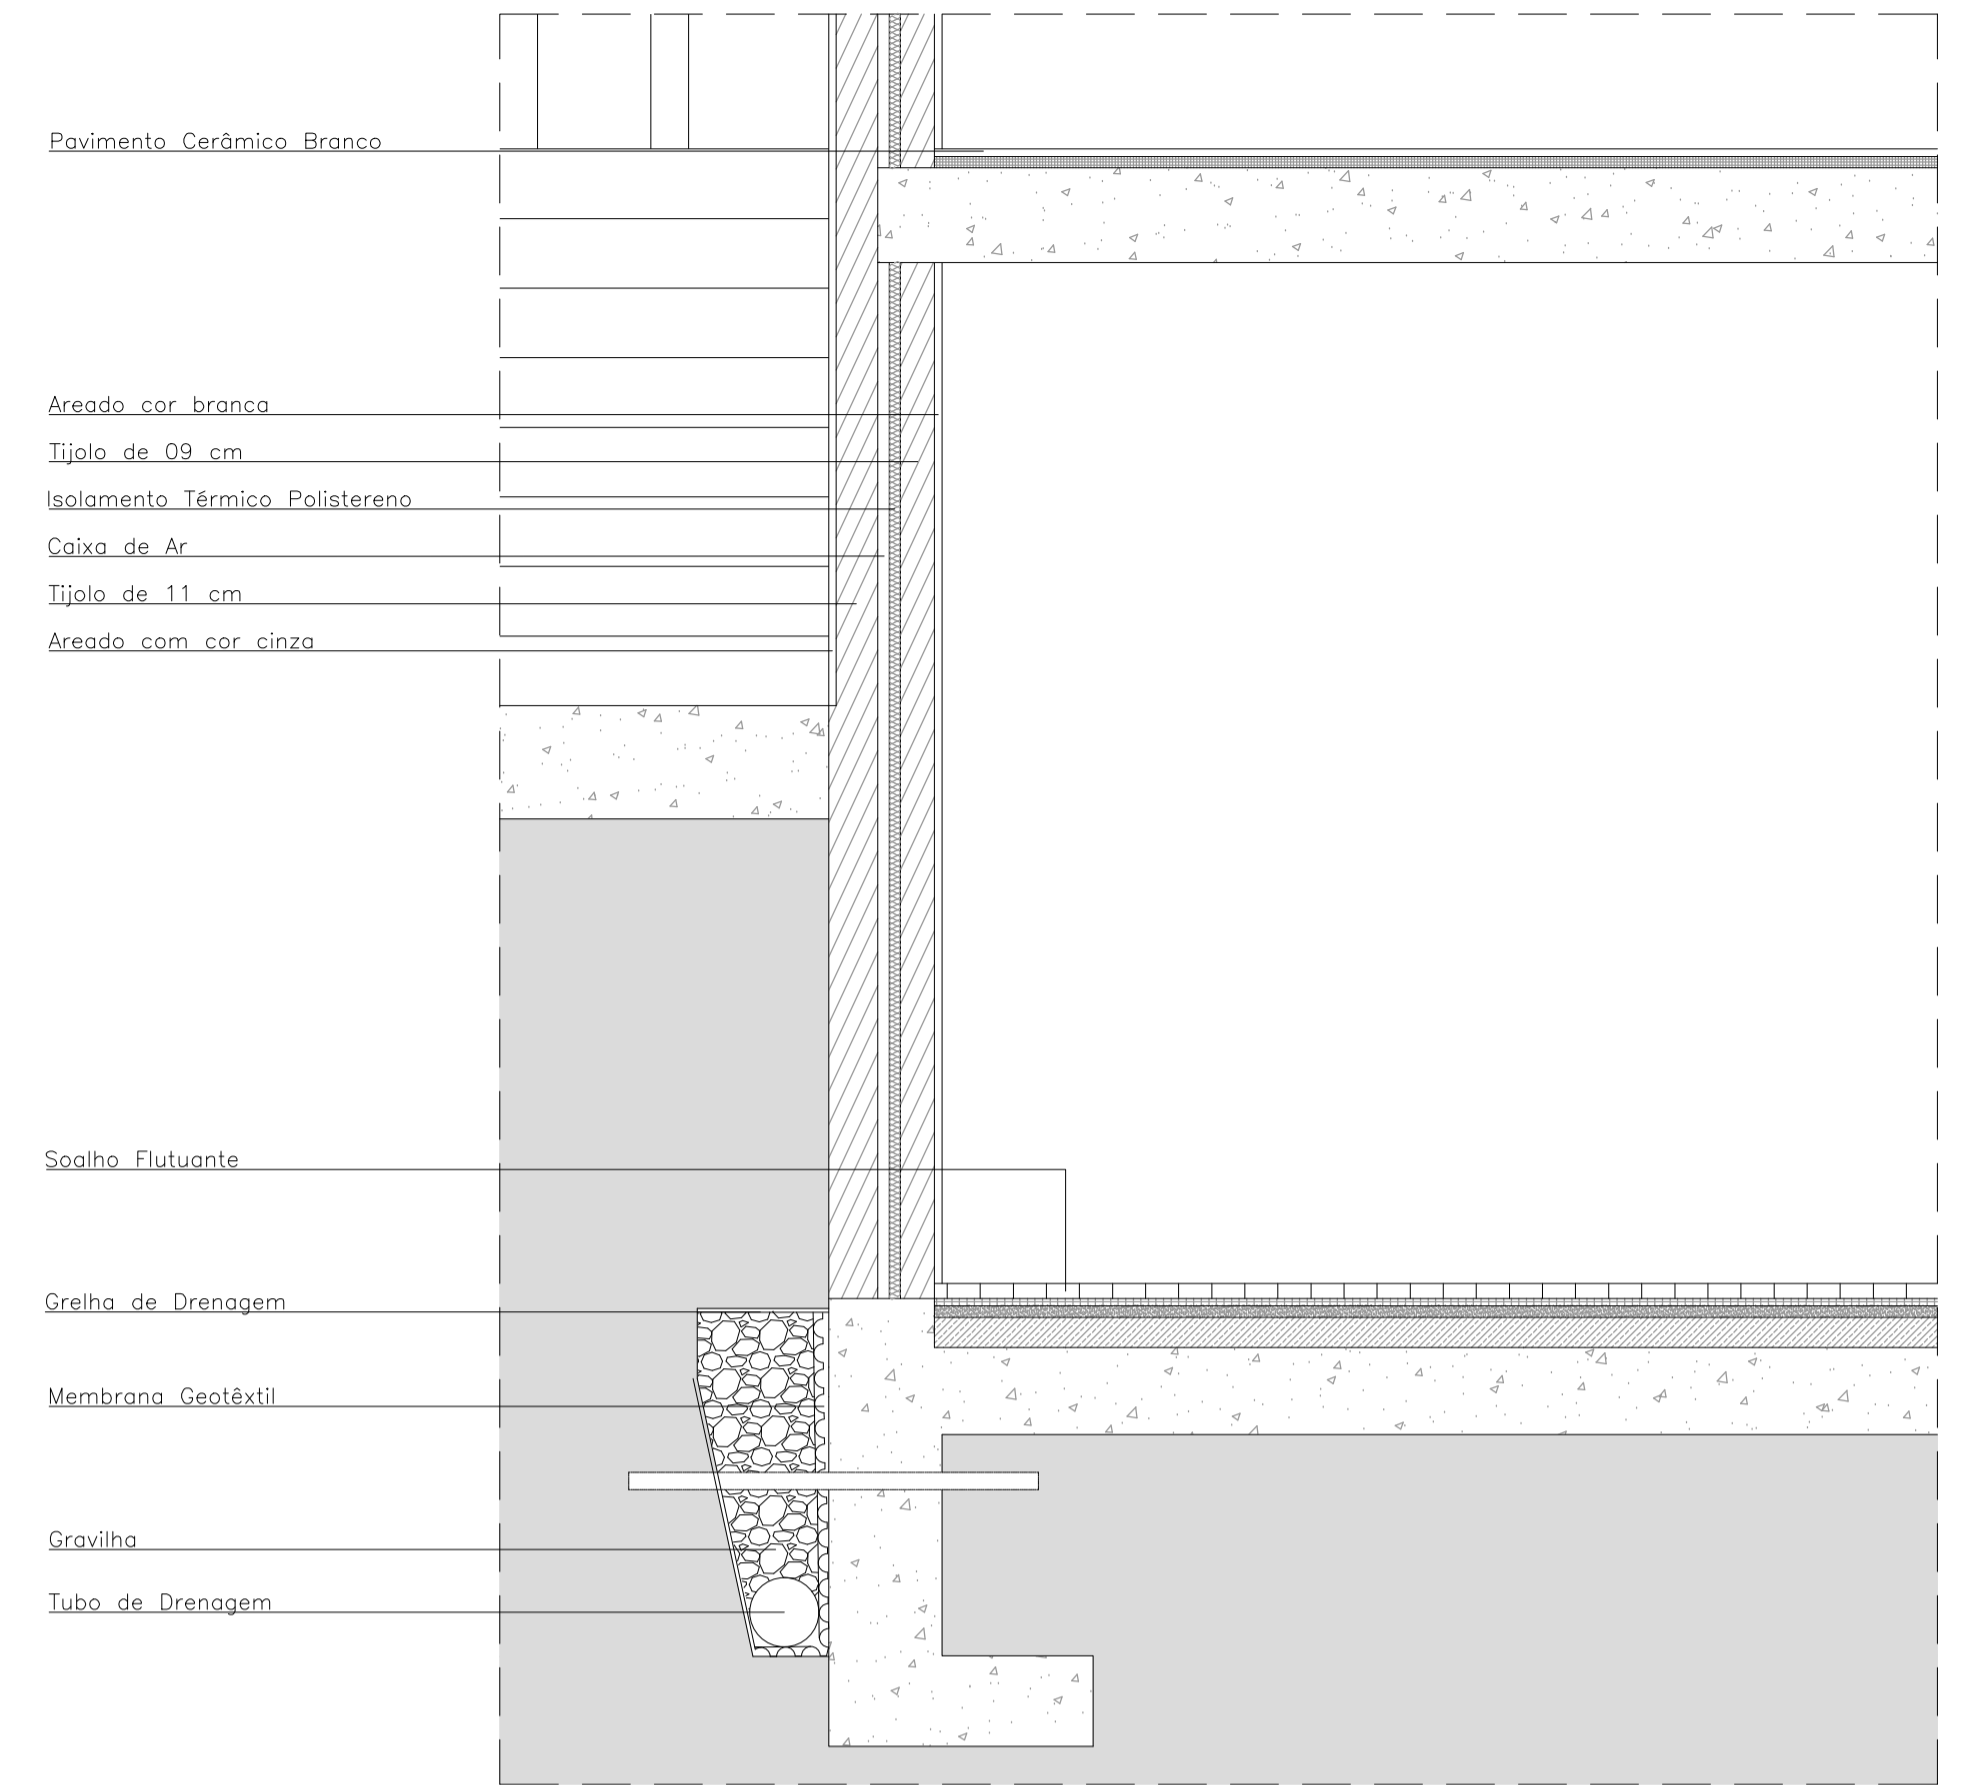

- Telha Cerâmica
- Estrutura de Perfis Metálicos
- Barreira Pára-Vapor Impermeabilizante
- Isolamento Térmico
- Estrutura de Betão Armado
- Estrutura de Madeira
- Caleira
- Suporte Perfil Metálico
- Teto Falso Gesso Cartonado Cor Branco

- Pavimento Cerâmico Branco
- Areado cor branco
- Tijolo de 09 cm
- Isolamento Térmico Polistereno
- Caixa de Ar
- Tijolo de 11 cm
- Areado com cor cinza
- Soalho Flutuante
- Grelha de Drenagem
- Membrana Geotêxtil
- Gravilha
- Tubo de Drenagem