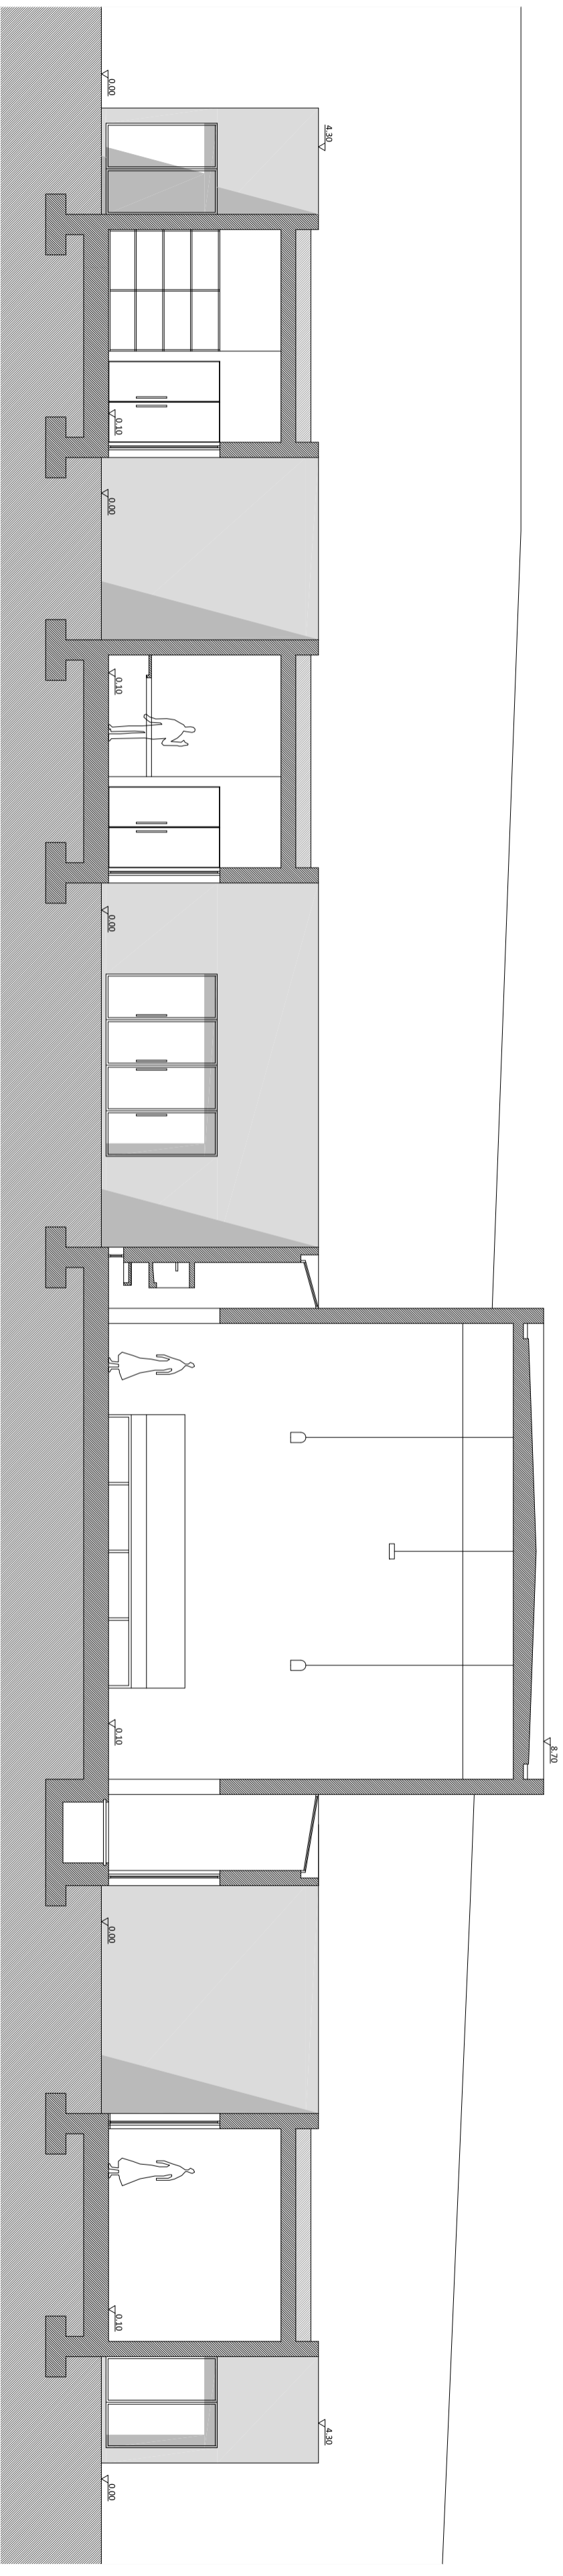

CORTE H-H

CORTE I-I

TEMPLO CRISTÃO

CORTES

GONÇALO COSTA

DES. N.º 13
DATA 24.10.2011

FORMATO 420-594
ESCALA 1:100