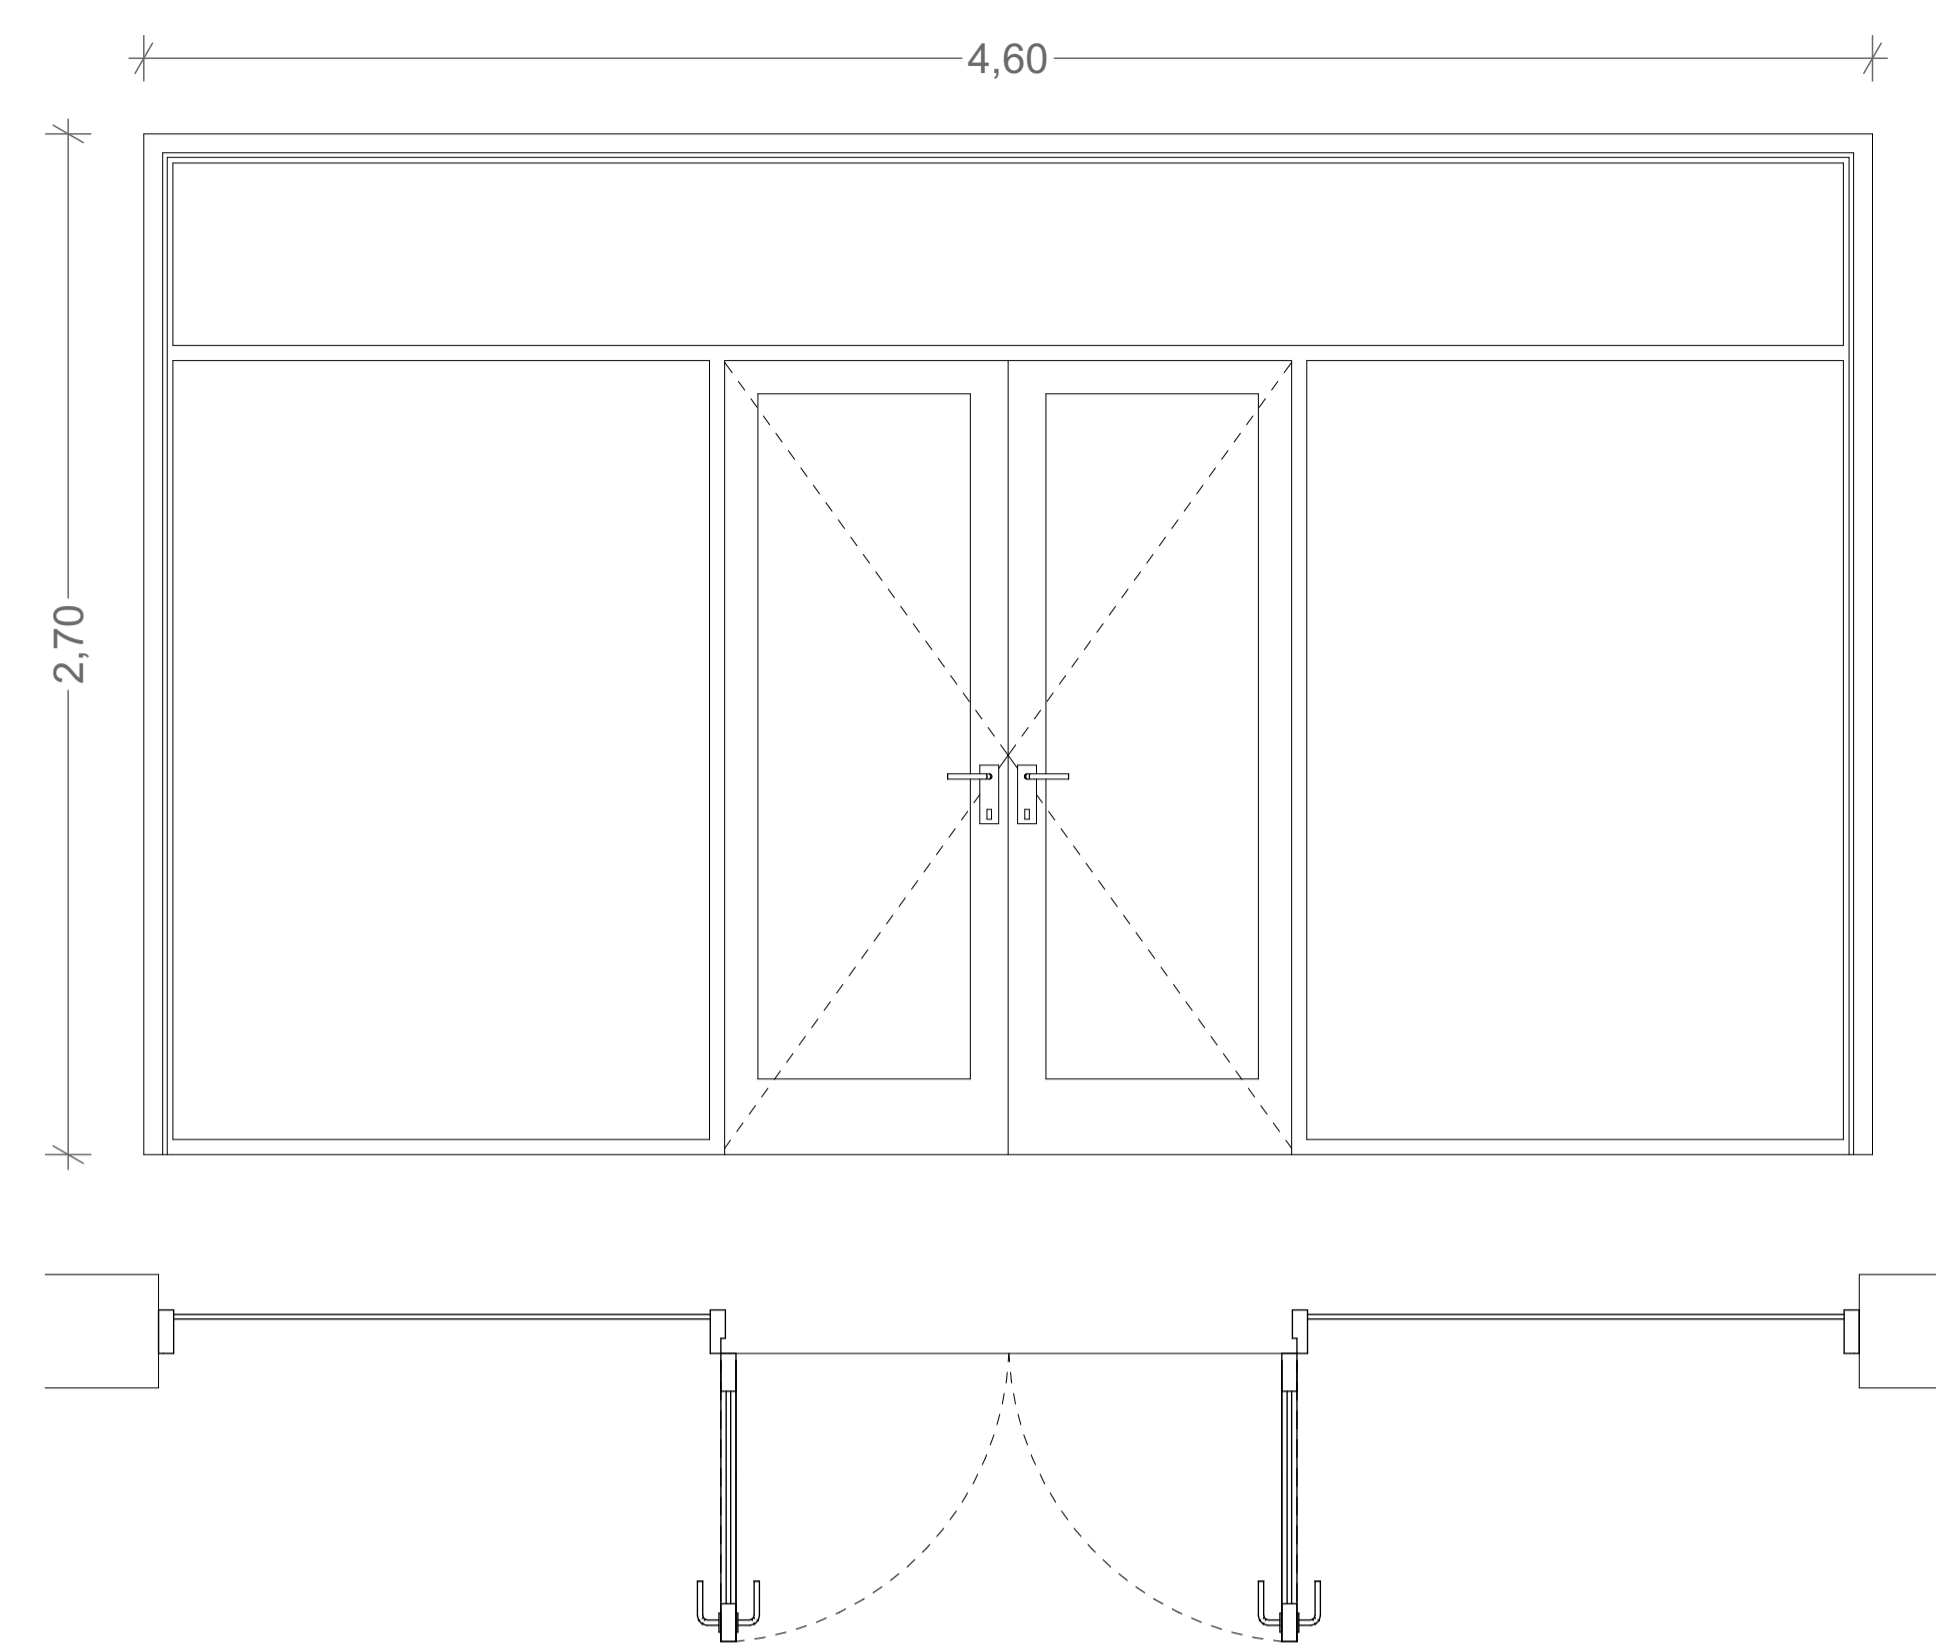

Designação
Quantidade
Dimensões
Sistema Funcional
Sistema de Abertura
Materialidade

VE 10
12
240cm x 270cm
2 Folhas de Correr
Abertura para o Exterior
Caixilharia em alumínio lacado branco com
folha em vidro duplo incolor

VE 11
41
155cm x 270cm
1 Folha Fixa
Abertura para o Exterior
Caixilharia em alumínio lacado branco com
folha em vidro duplo incolor

VE 12
1
460cm x 270cm
2 Folhas Batente
Abertura para o Interior
Caixilharia em alumínio lacado branco com
folha em vidro duplo incolor

VE 13
1
120cm x 120cm
1 Folha Fixa
Abertura para o Exterior
Caixilharia em Ferro com
folha em vidro simples colorido

Designação
Quantidade
Dimensões
Sistema Funcional
Sistema de Abertura
Materialidade

VE 14
1
420cm x 270cm
2 Folhas de Correr
Abertura para o Interior
Caixilharia em alumínio lacado branco com
folha em vidro duplo incolor

VE 15
3
85cm x 180cm
1 Folha Fixa
Abertura para o Exterior
Caixilharia em Ferro com
folha em vidro simples colorido

VE 16
3
255cm x 270cm
1 Folha Fixa
Abertura para o Exterior
Caixilharia em alumínio lacado branco com
folha em vidro duplo incolor