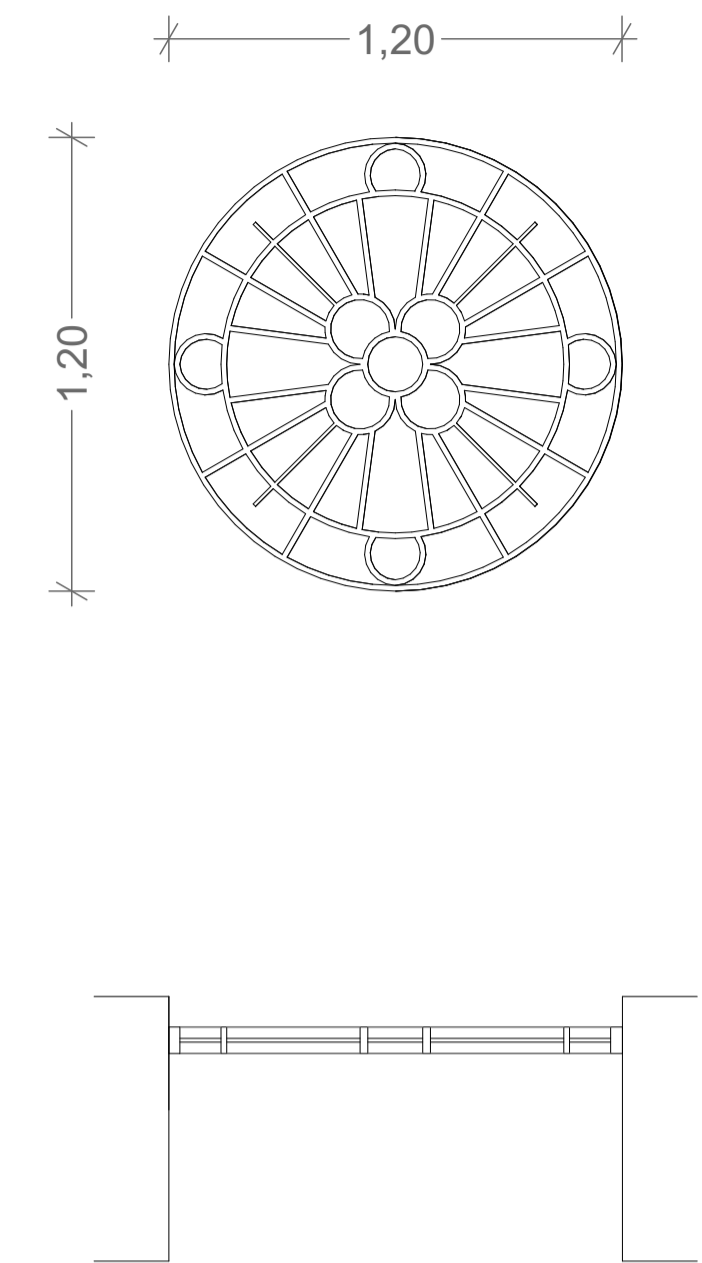

Designação
Quantidade
Dimensões
Sistema Funcional
Sistema de Abertura
Materialidade

VE 10
12
240cm x 270cm
2 Folhas de Correr
Abertura para o Exterior
Caixilharia em alumínio lacado branco com
folha em vidro duplo incolor

VE 11
41
155cm x 270cm
1 Folha Fixa
Abertura para o Exterior
Caixilharia em alumínio lacado branco com
folha em vidro duplo incolor

VE 12
1
460cm x 270cm
2 Folhas Batente
Abertura para o Interior
Caixilharia em alumínio lacado branco com
folha em vidro duplo incolor

VE 13
1
120cm x 120cm
1 Folha Fixa
Abertura para o Exterior
Caixilharia em Ferro com
folha em vidro simples colorido

Designação
Quantidade
Dimensões
Sistema Funcional
Sistema de Abertura
Materialidade

VE 14
1
420cm x 270cm
2 Folhas de Correr
Abertura para o Interior
Caixilharia em alumínio lacado branco com
folha em vidro duplo incolor

VE 15
3
85cm x 180cm
1 Folha Fixa
Abertura para o Exterior
Caixilharia em Ferro com
folha em vidro simples colorido

VE 16
3
255cm x 270cm
1 Folha Fixa
Abertura para o Exterior
Caixilharia em alumínio lacado branco com
folha em vidro duplo incolor