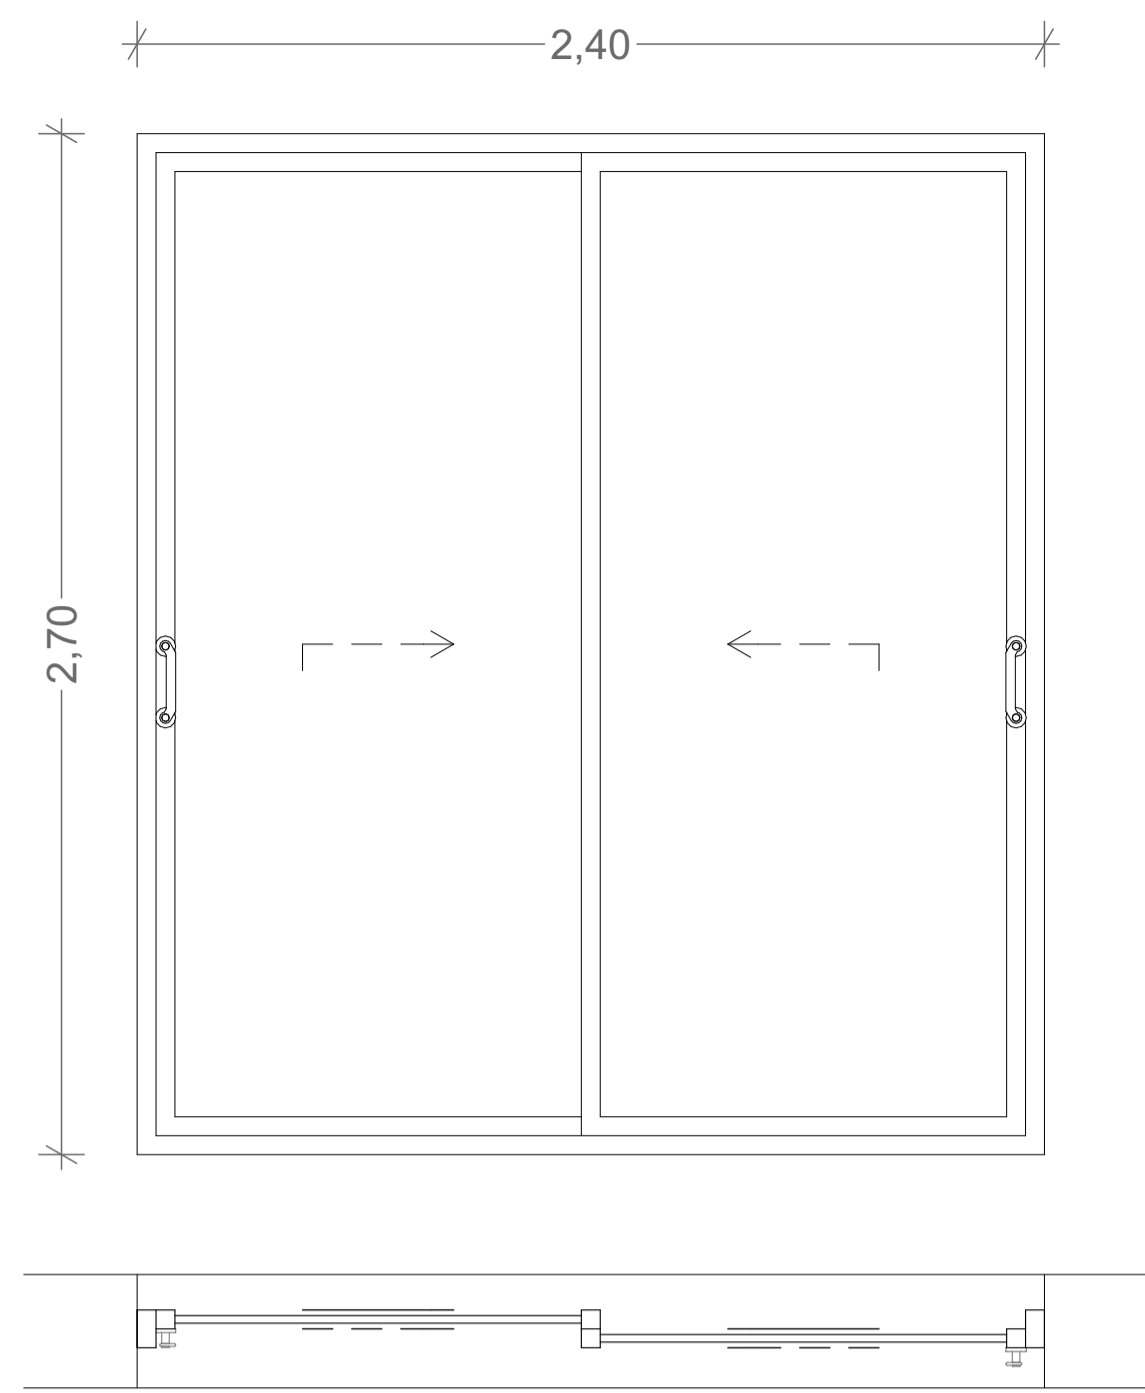

Designação
Quantidade
Dimensões
Sistema Funcional
Sistema de Abertura
Materialidade

VE 10
12
240cm x 270cm
2 Folhas de Correr
Abertura para o Exterior
Caixilharia em alumínio lacado branco com
folha em vidro duplo incolor

VE 11
41
155cm x 270cm
1 Folha Fixa
Abertura para o Exterior
Caixilharia em alumínio lacado branco com
folha em vidro duplo incolor

VE 12
1
460cm x 270cm
2 Folhas Batente
Abertura para o Interior
Caixilharia em alumínio lacado branco com
folha em vidro duplo incolor

VE 13
1
120cm x 120cm
1 Folha Fixa
Abertura para o Exterior
Caixilharia em Ferro com
folha em vidro simples colorido

Designação
Quantidade
Dimensões
Sistema Funcional
Sistema de Abertura
Materialidade

VE 14
1
420cm x 270cm
2 Folhas de Correr
Abertura para o Interior
Caixilharia em alumínio lacado branco com
folha em vidro duplo incolor

VE 15
3
85cm x 180cm
1 Folha Fixa
Abertura para o Exterior
Caixilharia em Ferro com
folha em vidro simples colorido

VE 16
3
255cm x 270cm
1 Folha Fixa
Abertura para o Exterior
Caixilharia em alumínio lacado branco com
folha em vidro duplo incolor