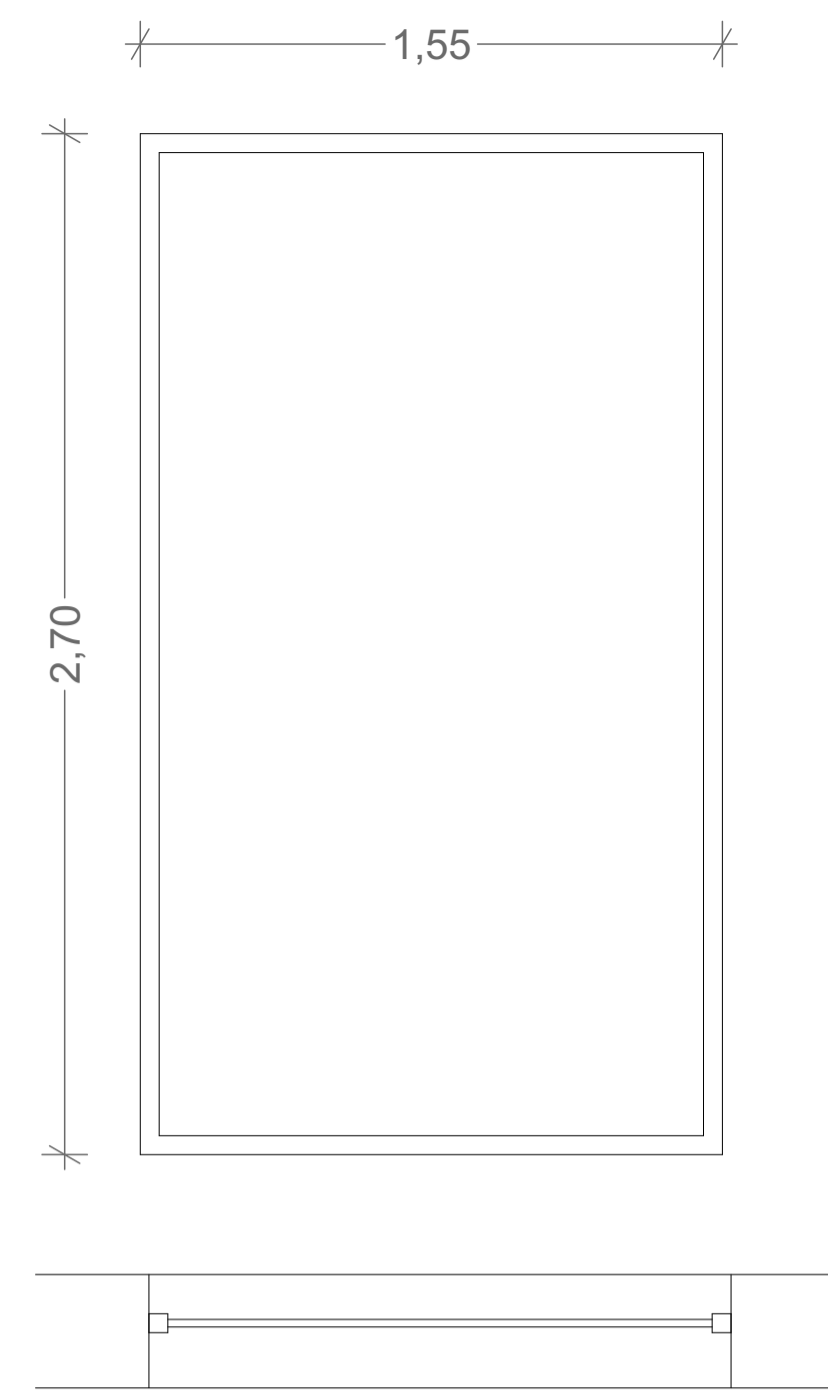

Designação
Quantidade
Dimensões
Sistema Funcional
Sistema de Abertura
Materialidade

VE 10
12
240cm x 270cm
2 Folhas de Correr
Abertura para o Exterior
Caixilharia em alumínio lacado branco com
folha em vidro duplo incolor

VE 11
41
155cm x 270cm
1 Folha Fixa
Abertura para o Exterior
Caixilharia em alumínio lacado branco com
folha em vidro duplo incolor

VE 12
1
460cm x 270cm
2 Folhas Batente
Abertura para o Interior
Caixilharia em alumínio lacado branco com
folha em vidro duplo incolor

VE 13
1
120cm x 120cm
1 Folha Fixa
Abertura para o Exterior
Caixilharia em Ferro com
folha em vidro simples colorido

Designação
Quantidade
Dimensões
Sistema Funcional
Sistema de Abertura
Materialidade

VE 14
1
420cm x 270cm
2 Folhas de Correr
Abertura para o Interior
Caixilharia em alumínio lacado branco com
folha em vidro duplo incolor

VE 15
3
85cm x 180cm
1 Folha Fixa
Abertura para o Exterior
Caixilharia em Ferro com
folha em vidro simples colorido

VE 16
3
255cm x 270cm
1 Folha Fixa
Abertura para o Exterior
Caixilharia em alumínio lacado branco com
folha em vidro duplo incolor