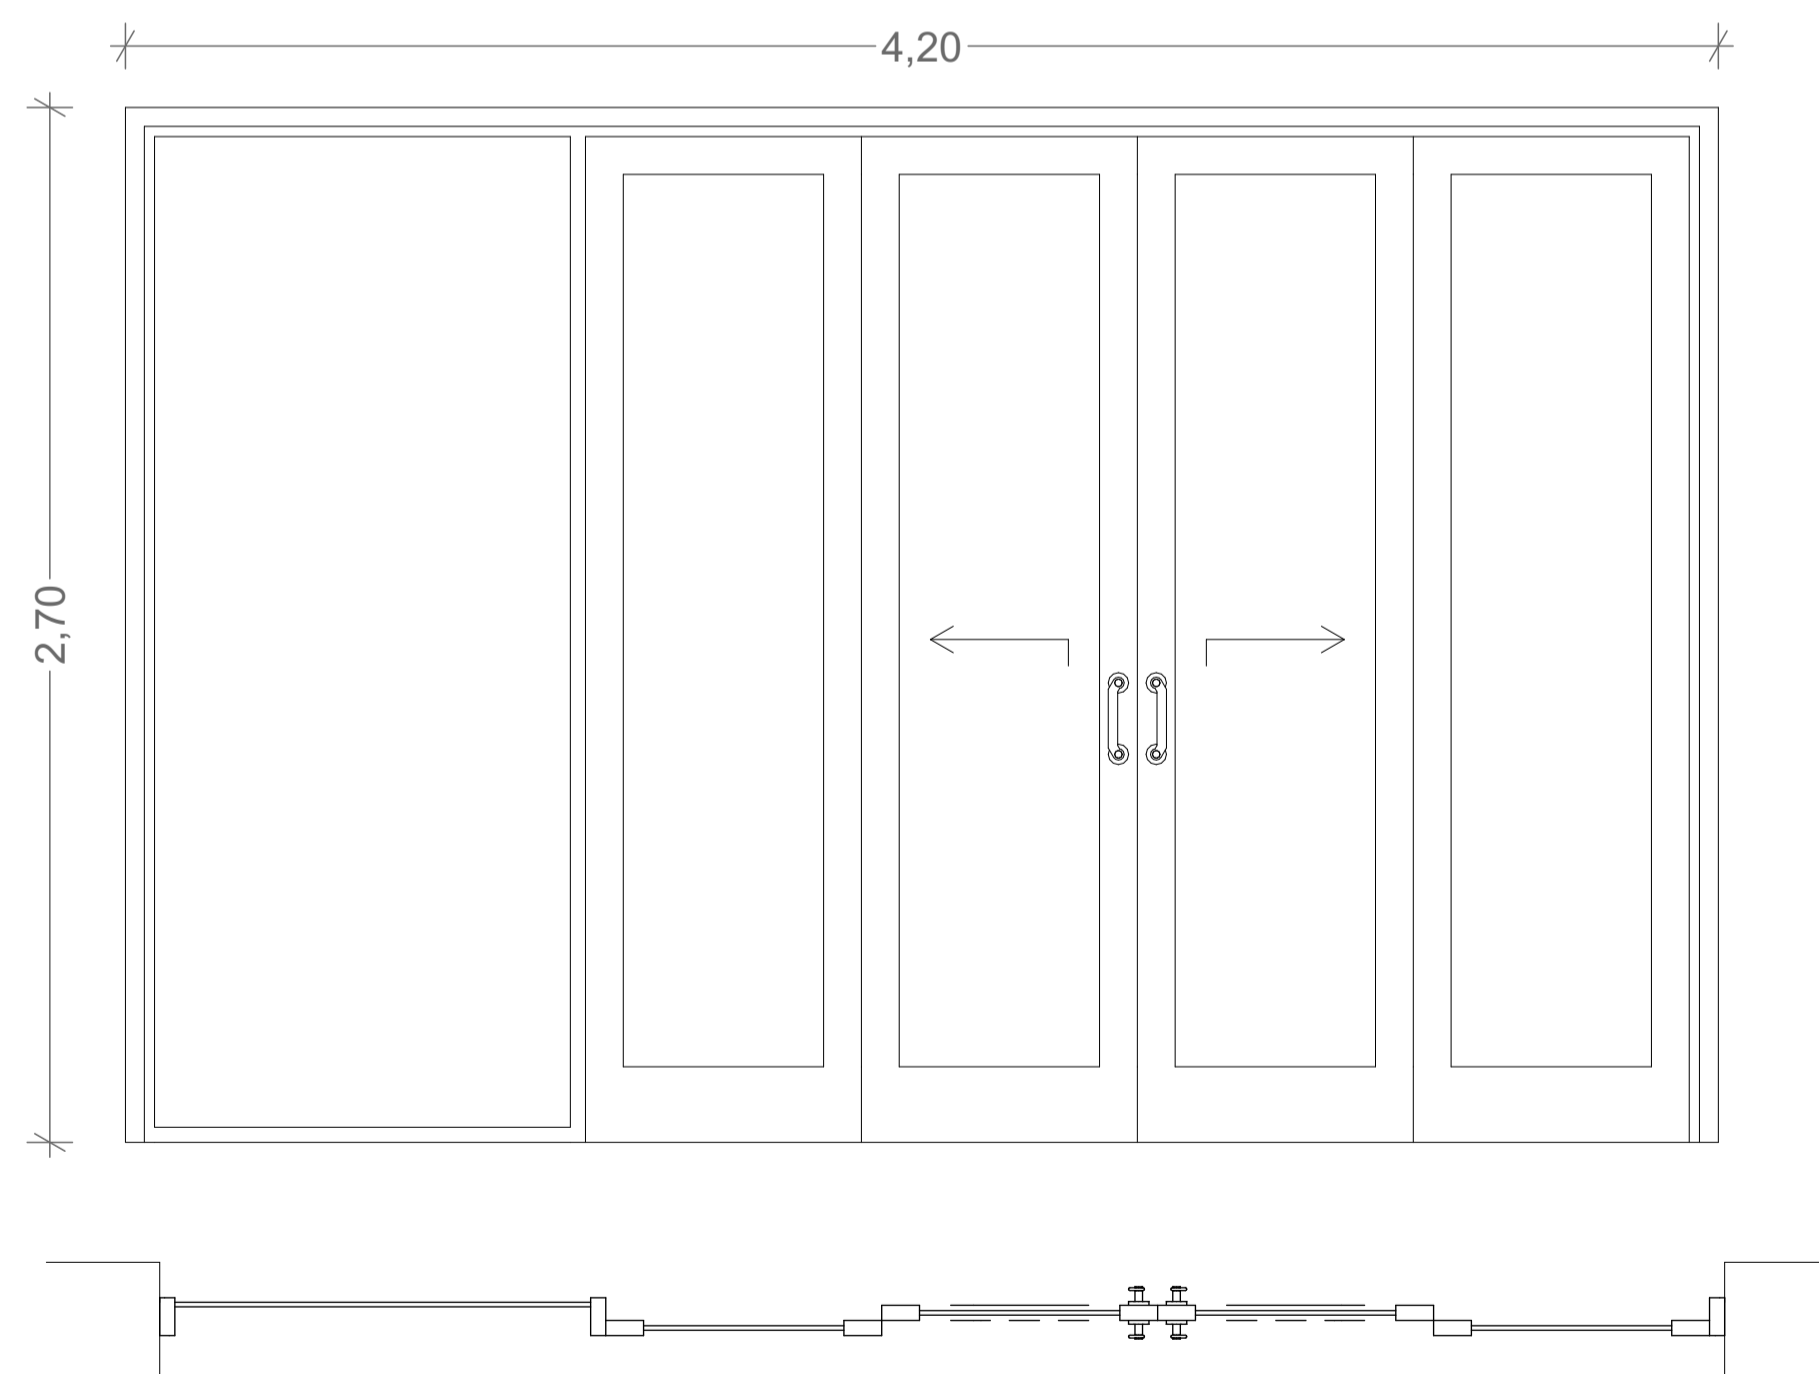

Designação
Quantidade
Dimensões
Sistema Funcional
Sistema de Abertura
Materialidade

VE 10
12
240cm x 270cm
2 Folhas de Correr
Abertura para o Exterior
Caixilharia em alumínio lacado branco com
folha em vidro duplo incolor

VE 11
41
155cm x 270cm
1 Folha Fixa
Abertura para o Exterior
Caixilharia em alumínio lacado branco com
folha em vidro duplo incolor

VE 12
1
460cm x 270cm
2 Folhas Batente
Abertura para o Interior
Caixilharia em alumínio lacado branco com
folha em vidro duplo incolor

VE 13
1
120cm x 120cm
1 Folha Fixa
Abertura para o Exterior
Caixilharia em Ferro com
folha em vidro simples colorido

Designação
Quantidade
Dimensões
Sistema Funcional
Sistema de Abertura
Materialidade

VE 14
1
420cm x 270cm
2 Folhas de Correr
Abertura para o Interior
Caixilharia em alumínio lacado branco com
folha em vidro duplo incolor

VE 15
3
85cm x 180cm
1 Folha Fixa
Abertura para o Exterior
Caixilharia em Ferro com
folha em vidro simples colorido

VE 16
3
255cm x 270cm
1 Folha Fixa
Abertura para o Exterior
Caixilharia em alumínio lacado branco com
folha em vidro duplo incolor