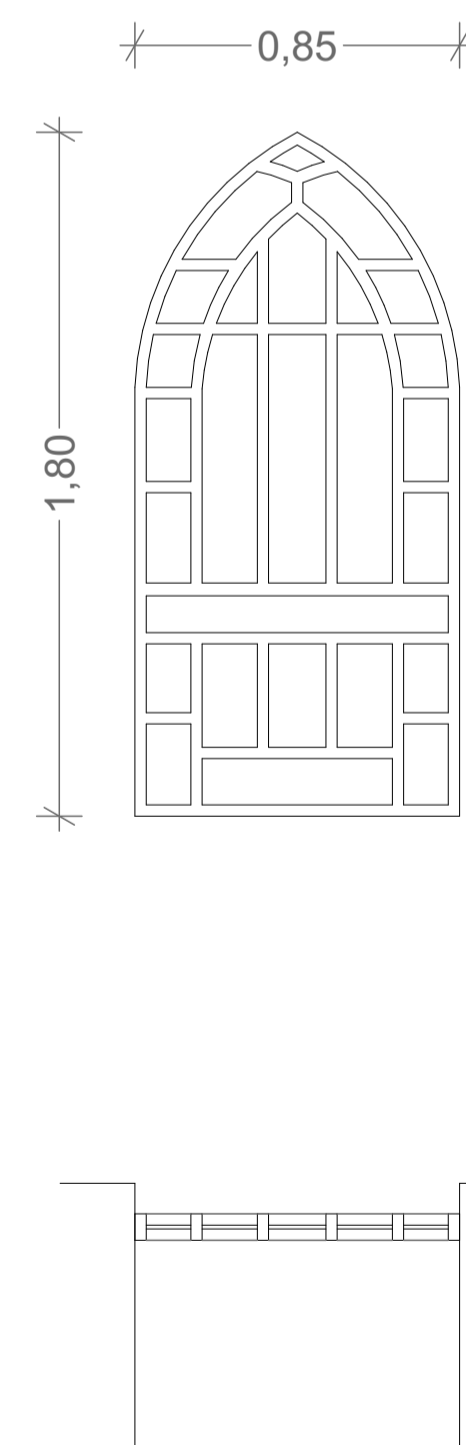

Designação
Quantidade
Dimensões
Sistema Funcional
Sistema de Abertura
Materialidade

VE 10
12
240cm x 270cm
2 Folhas de Correr
Abertura para o Exterior
Caixilharia em alumínio lacado branco com
folha em vidro duplo incolor

VE 11
41
155cm x 270cm
1 Folha Fixa
Abertura para o Exterior
Caixilharia em alumínio lacado branco com
folha em vidro duplo incolor

VE 12
1
460cm x 270cm
2 Folhas Batente
Abertura para o Interior
Caixilharia em alumínio lacado branco com
folha em vidro duplo incolor

VE 13
1
120cm x 120cm
1 Folha Fixa
Abertura para o Exterior
Caixilharia em Ferro com
folha em vidro simples colorido

Designação
Quantidade
Dimensões
Sistema Funcional
Sistema de Abertura
Materialidade

VE 14
1
420cm x 270cm
2 Folhas de Correr
Abertura para o Interior
Caixilharia em alumínio lacado branco com
folha em vidro duplo incolor

VE 15
3
85cm x 180cm
1 Folha Fixa
Abertura para o Exterior
Caixilharia em Ferro com
folha em vidro simples colorido

VE 16
3
255cm x 270cm
1 Folha Fixa
Abertura para o Exterior
Caixilharia em alumínio lacado branco com
folha em vidro duplo incolor