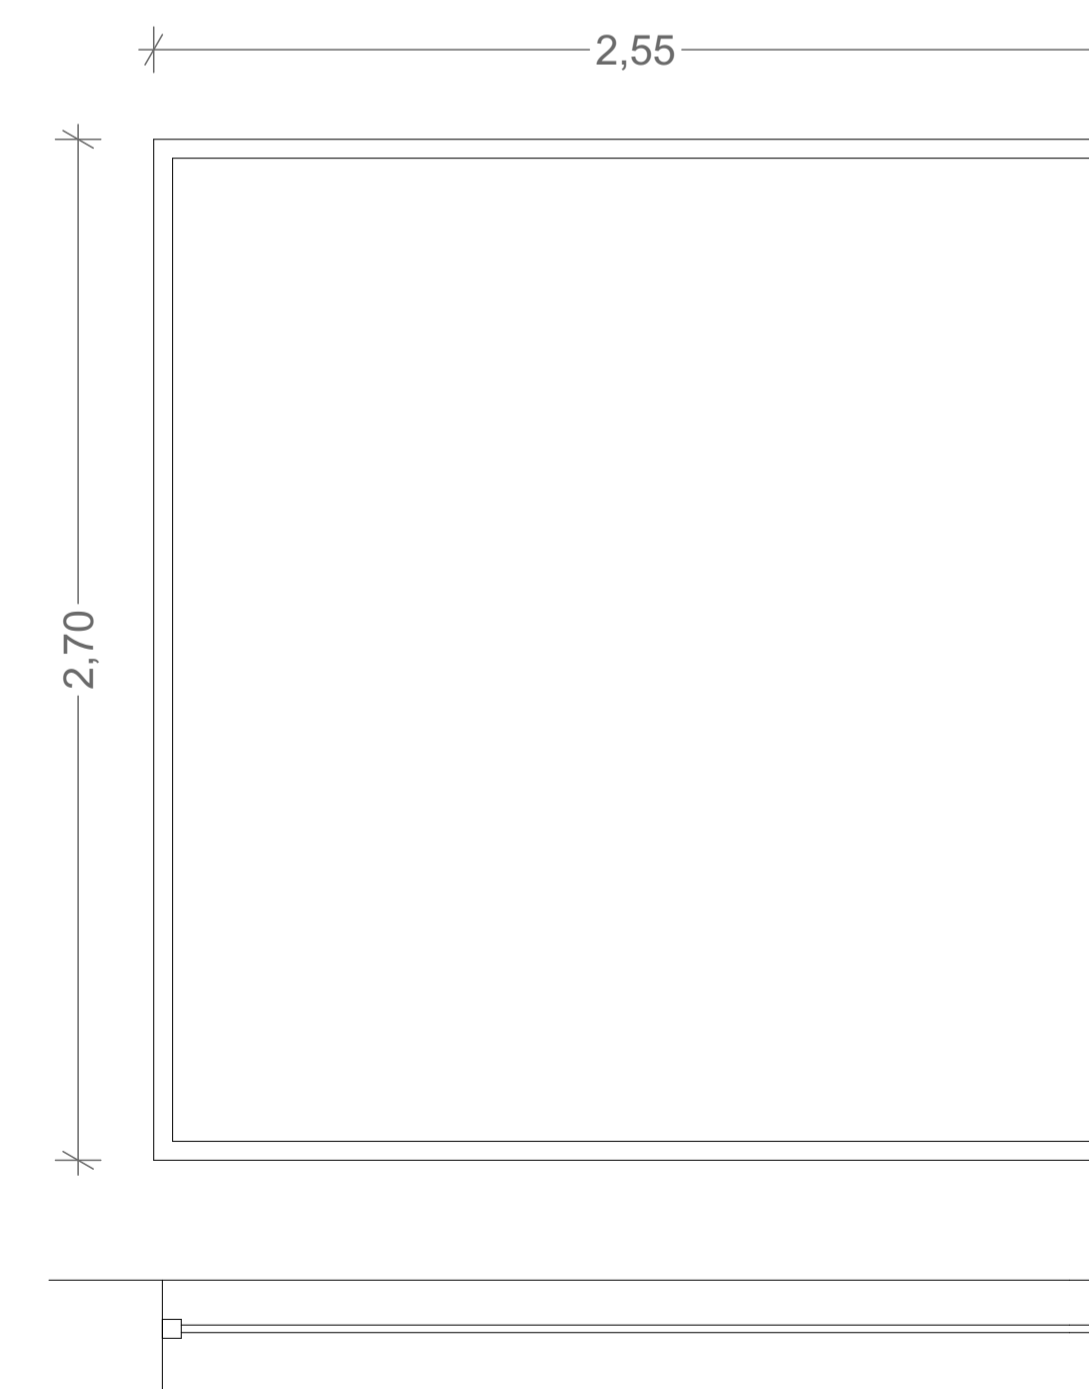

Designação
Quantidade
Dimensões
Sistema Funcional
Sistema de Abertura
Materialidade

VE 10
12
240cm x 270cm
2 Folhas de Correr
Abertura para o Exterior
Caixilharia em alumínio lacado branco com
folha em vidro duplo incolor

VE 11
41
155cm x 270cm
1 Folha Fixa
Abertura para o Exterior
Caixilharia em alumínio lacado branco com
folha em vidro duplo incolor

VE 12
1
460cm x 270cm
2 Folhas Batente
Abertura para o Interior
Caixilharia em alumínio lacado branco com
folha em vidro duplo incolor

VE 13
1
120cm x 120cm
1 Folha Fixa
Abertura para o Exterior
Caixilharia em Ferro com
folha em vidro simples colorido

Designação
Quantidade
Dimensões
Sistema Funcional
Sistema de Abertura
Materialidade

VE 14
1
420cm x 270cm
2 Folhas de Correr
Abertura para o Interior
Caixilharia em alumínio lacado branco com
folha em vidro duplo incolor

VE 15
3
85cm x 180cm
1 Folha Fixa
Abertura para o Exterior
Caixilharia em Ferro com
folha em vidro simples colorido

VE 16
3
255cm x 270cm
1 Folha Fixa
Abertura para o Exterior
Caixilharia em alumínio lacado branco com
folha em vidro duplo incolor