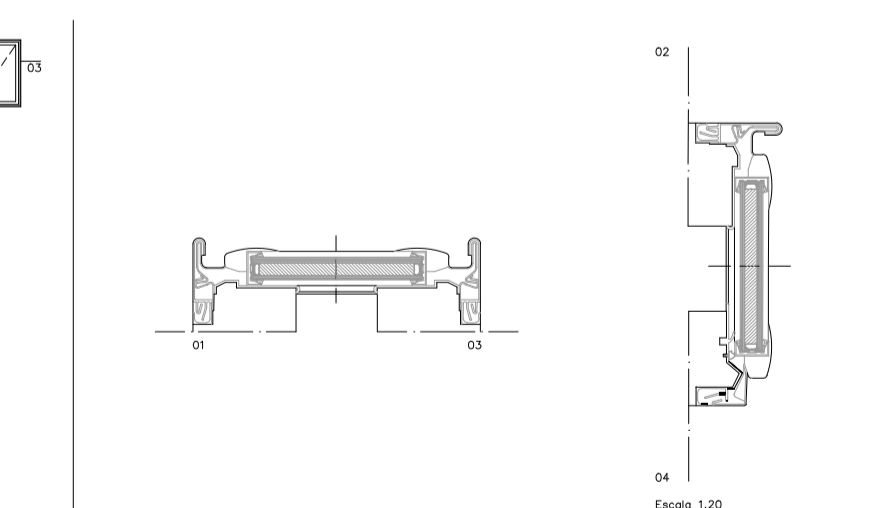

Referência J.01  
 Quantidades 1  
 Material Alumínio lacado e vidro duplo  
 Modelo Tipo Finstral F716 Cinza antracite  
 Dimensão do vão 165cm x 95cm, E=67cm  
 Dimensão da janela 165cm x 95cm, E=5cm  
 Sentido de abertura Batente, abrir para dentro 1 folha  
 Guarnição Alumínio lacado Cinza antracite  
 Dobradiças/pegas Inox/plástico  
 Padieira Pedra  
 Localização Janela situada na parede Este da suite.

Referência J.02  
 Quantidades 1  
 Material Alumínio lacado e vidro duplo  
 Modelo Tipo Finstral F716 Cinza antracite, embutido  
 Dimensão do vão 100cm x 40cm, E=37cm  
 Dimensão da janela 50cm x 34cm, E=2cm  
 Sentido de abertura Correr, 1 folha  
 Guarnição Alumínio lacado Cinza antracite  
 Dobradiças/pegas Inox/plástico  
 Padieira Betão  
 Localização Janela situada, uma no corredor que dá acesso à garagem e outra na instalação sanitária privada.

Referência J.03  
 Quantidades 1  
 Material Alumínio lacado e vidro duplo  
 Modelo Tipo Finstral F716 Cinza antracite, embutido  
 Dimensão do vão 222cm x 142cm, E=31cm  
 Dimensão da janela 210cm x 130cm, E=3cm  
 Sentido de abertura Correr, 1 folha  
 Guarnição Alumínio lacado Cinza antracite  
 Dobradiças/pegas Inox/plástico  
 Padieira Betão  
 Localização Janela situada no refúgio, na parede Sul, junto ao segundo patim da escadaria.

Referência Ji.01  
 Quantidades 1  
 Material Alumínio lacado e vidro duplo  
 Modelo Feito à medida exclusivamente  
 Dimensão do vão 208cm x 117cm, E=28cm  
 Dimensão do vidro 50cm x 34cm, E=2cm  
 Sentido de abertura -  
 Guarnição Alumínio lacado Preto antracite  
 Dobradiças/pegas -  
 Padieira -  
 Localização Vão situado, um no chão da suite e o outro do refúgio, junto ao alçado Oeste.