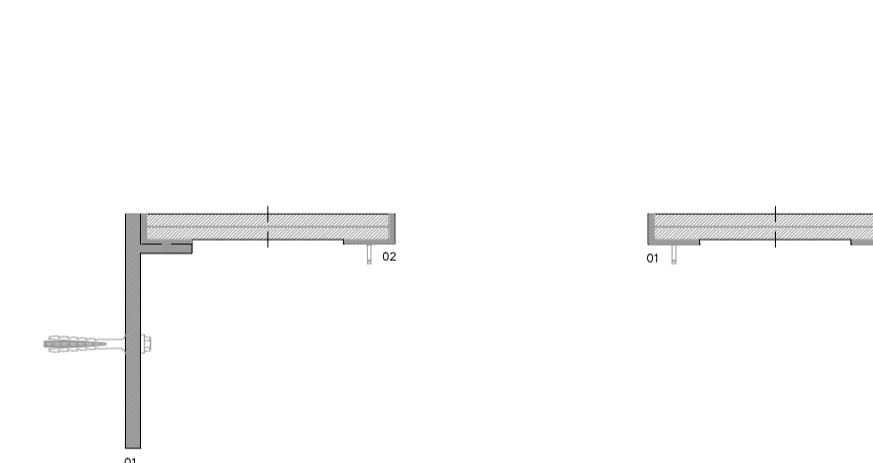

Referência J.01  
 Quantidades 1  
 Material Alumínio lacado e vidro duplo  
 Modelo Tipo Finstral F716 Cinza antracite  
 Dimensão do vão 165cm x 95cm, E=67cm  
 Dimensão da janela 165cm x 95cm, E=5cm  
 Sentido de abertura Batente, abrir para dentro 1 folha  
 Guarnição Alumínio lacado Cinza antracite  
 Dobradiças/pegas Inox/plástico  
 Padieira Pedra  
 Localização Janela situada na parede Este da suite.

Referência J.02  
 Quantidades 1  
 Material Alumínio lacado e vidro duplo  
 Modelo Tipo Finstral F716 Cinza antracite, embutido  
 Dimensão do vão 100cm x 40cm, E=37cm  
 Dimensão da janela 50cm x 34cm, E=2cm  
 Sentido de abertura Correr, 1 folha  
 Guarnição Alumínio lacado Cinza antracite  
 Dobradiças/pegas Inox/plástico  
 Padieira Betão  
 Localização Janela situada, uma no corredor que dá acesso à garagem e outra na instalação sanitária privada.

Referência J.03  
 Quantidades 1  
 Material Alumínio lacado e vidro duplo  
 Modelo Tipo Finstral F716 Cinza antracite, embutido  
 Dimensão do vão 222cm x 142cm, E=31cm  
 Dimensão da janela 210cm x 130cm, E=3cm  
 Sentido de abertura Correr, 1 folha  
 Guarnição Alumínio lacado Cinza antracite  
 Dobradiças/pegas Inox/plástico  
 Padieira Betão  
 Localização Janela situada no refúgio, na parede Sul, junto ao segundo patim da escadaria.

Referência Ji.01  
 Quantidades 1  
 Material Alumínio lacado e vidro duplo  
 Modelo Feito à medida exclusivamente  
 Dimensão do vão 208cm x 117cm, E=28cm  
 Dimensão do vidro 50cm x 34cm, E=2cm  
 Sentido de abertura -  
 Guarnição Alumínio lacado Preto antracite  
 Dobradiças/pegas -  
 Padieira -  
 Localização Vão situado, um no chão da suite e o outro do refúgio, junto ao alçado Oeste.