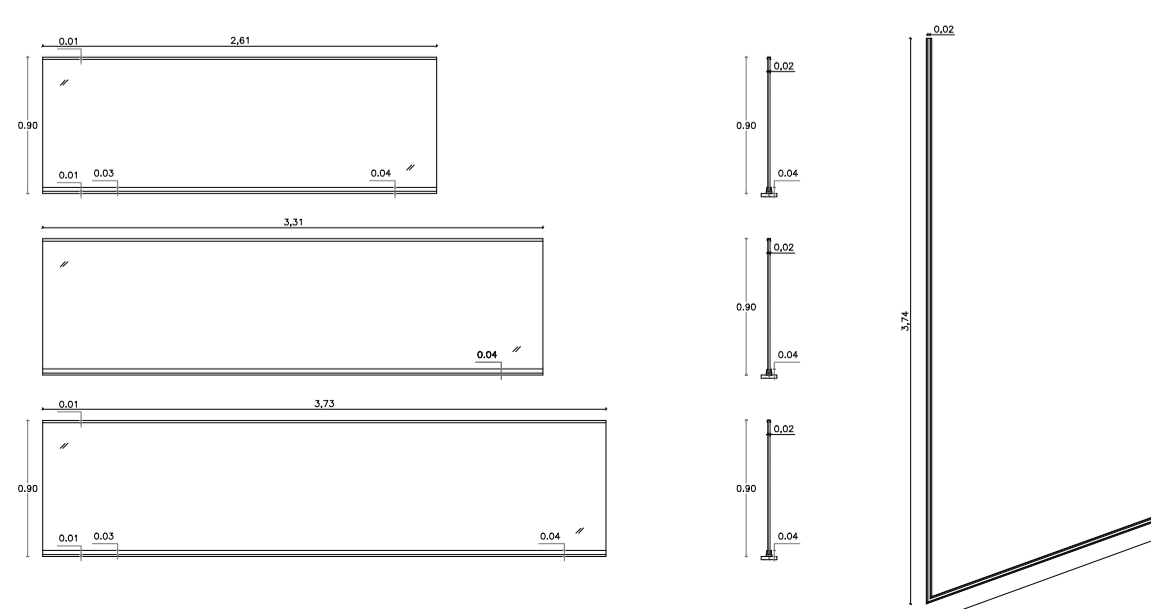

Referência Gra.02
Quantidades 1
Material Alumínio lacado e vidro duplo
Modelo Feito à medida exclusivamente
Dimensão do vão -
Dimensão dos vidros 374cm x 333cm x 36cm x 90cm E=2cm
Sentido de abertura -
Guarnição Alumínio lacado Cinza antracite
Dobradiças/pegas -
Soleira Pedra
Localização Gradeamento situado na varanda do refúgio.

NOTAS: