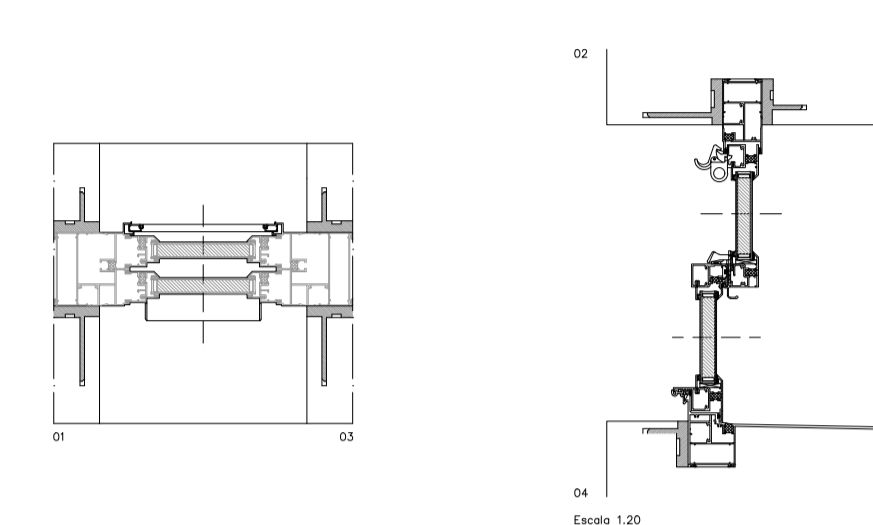

Referência J.01  
 Quantidades 1  
 Material Alumínio lacado e vidro duplo  
 Modelo Tipo Finstral F716 Cinza antracite  
 Dimensão do vão 165cm x 95cm, E=67cm  
 Dimensão da janela 165cm x 95cm, E=5cm  
 Sentido de abertura Batente, abrir para dentro 1 folha  
 Guarnição Alumínio lacado Cinza antracite  
 Dobradiças/pegas Inox/plástico  
 Padieira Pedra  
 Localização Janela situada na parede Este da suite.

Referência J.02  
 Quantidades 1  
 Material Alumínio lacado e vidro duplo  
 Modelo Tipo Finstral F716 Cinza antracite, embutido  
 Dimensão do vão 100cm x 40cm, E=37cm  
 Dimensão da janela 50cm x 34cm, E=2cm  
 Sentido de abertura Correr, 1 folha  
 Guarnição Alumínio lacado Cinza antracite  
 Dobradiças/pegas Inox/plástico  
 Padieira Betão  
 Localização Janela situada, uma no corredor que dá acesso à garagem e outra na instalação sanitária privada.

Referência J.03  
 Quantidades 1  
 Material Alumínio lacado e vidro duplo  
 Modelo Tipo Finstral F716 Cinza antracite, embutido  
 Dimensão do vão 222cm x 142cm, E=31cm  
 Dimensão da janela 210cm x 130cm, E=3cm  
 Sentido de abertura Correr, 1 folha  
 Guarnição Alumínio lacado Cinza antracite  
 Dobradiças/pegas Inox/plástico  
 Padieira Betão  
 Localização Janela situada no refúgio, na parede Sul, junto ao segundo patim da escadaria.

Referência Ji.01  
 Quantidades 1  
 Material Alumínio lacado e vidro duplo  
 Modelo Feito à medida exclusivamente  
 Dimensão do vão 208cm x 117cm, E=28cm  
 Dimensão do vidro 50cm x 34cm, E=2cm  
 Sentido de abertura -  
 Guarnição Alumínio lacado Preto antracite  
 Dobradiças/pegas -  
 Padieira -  
 Localização Vão situado, um no chão da suite e o outro do refúgio, junto ao alçado Oeste.