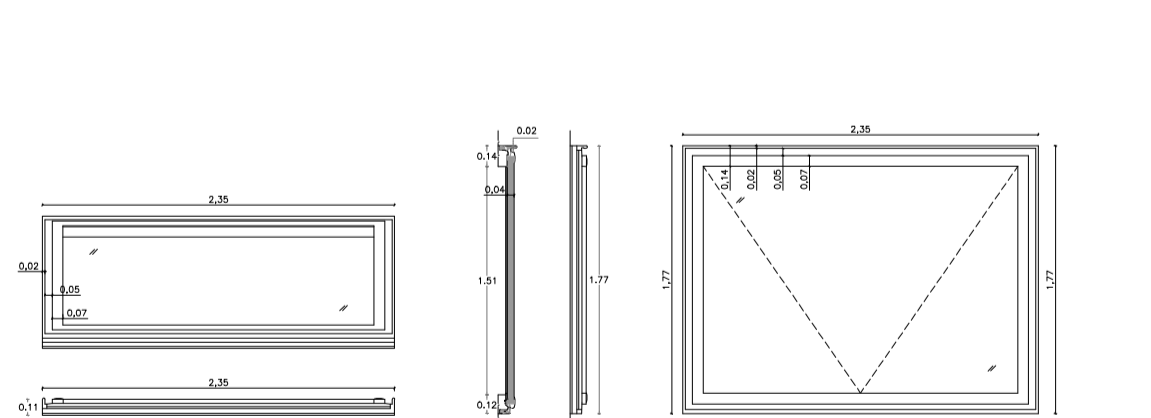

Referência J.01  
 Quantidades 1  
 Material Alumínio lacado e vidro duplo  
 Modelo Tipo Finstral F716 Cinza antracite  
 Dimensão do vão 165cm x 95cm, E=67cm  
 Dimensão da janela 165cm x 95cm, E=5cm  
 Sentido de abertura Batente, abrir para dentro 1 folha  
 Guarnição Alumínio lacado Cinza antracite  
 Dobradiças/pegas Inox/plástico  
 Padieira Pedra  
 Localização Janela situada na parede Este da suite.

Referência J.02  
 Quantidades 1  
 Material Alumínio lacado e vidro duplo  
 Modelo Tipo Finstral F716 Cinza antracite, embutido  
 Dimensão do vão 100cm x 40cm, E=37cm  
 Dimensão da janela 50cm x 34cm, E=2cm  
 Sentido de abertura Correr, 1 folha  
 Guarnição Alumínio lacado Cinza antracite  
 Dobradiças/pegas Inox/plástico  
 Padieira Betão  
 Localização Janela situada, uma no corredor que dá acesso à garagem e outra na instalação sanitária privada.

Referência J.03  
 Quantidades 1  
 Material Alumínio lacado e vidro duplo  
 Modelo Tipo Finstral F716 Cinza antracite, embutido  
 Dimensão do vão 222cm x 142cm, E=31cm  
 Dimensão da janela 210cm x 130cm, E=3cm  
 Sentido de abertura Correr, 1 folha  
 Guarnição Alumínio lacado Cinza antracite  
 Dobradiças/pegas Inox/plástico  
 Padieira Betão  
 Localização Janela situada no refúgio, na parede Sul, junto ao segundo patim da escadaria.

Referência Ji.01  
 Quantidades 1  
 Material Alumínio lacado e vidro duplo  
 Modelo Feito à medida exclusivamente  
 Dimensão do vão 208cm x 117cm, E=28cm  
 Dimensão do vidro 50cm x 34cm, E=2cm  
 Sentido de abertura -  
 Guarnição Alumínio lacado Preto antracite  
 Dobradiças/pegas -  
 Padieira -  
 Localização Vão situado, um no chão da suite e o outro do refúgio, junto ao alçado Oeste.