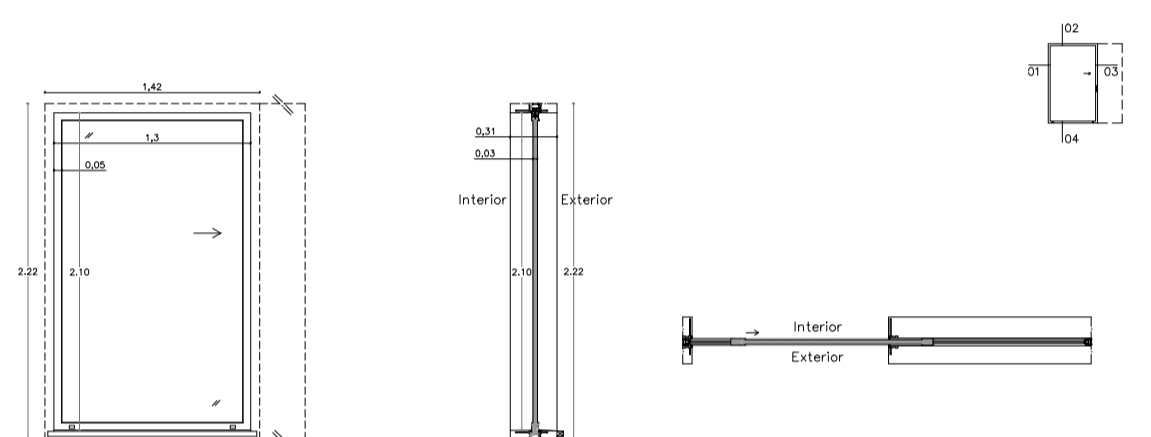

Referência J.01  
 Quantidades 1  
 Material Alumínio lacado e vidro duplo  
 Modelo Tipo Finstral F716 Cinza antracite  
 Dimensão do vão 165cm x 95cm, E=67cm  
 Dimensão da janela 165cm x 95cm, E=5cm  
 Sentido de abertura Batente, abrir para dentro 1 folha  
 Guarnição Alumínio lacado Cinza antracite  
 Dobradiças/pegas Inox/plástico  
 Padieira Pedra  
 Localização Janela situada na parede Este da suite.

Referência J.02  
 Quantidades 1  
 Material Alumínio lacado e vidro duplo  
 Modelo Tipo Finstral F716 Cinza antracite, embutido  
 Dimensão do vão 100cm x 40cm, E=37cm  
 Dimensão da janela 50cm x 34cm, E=2cm  
 Sentido de abertura Correr, 1 folha  
 Guarnição Alumínio lacado Cinza antracite  
 Dobradiças/pegas Inox/plástico  
 Padieira Betão  
 Localização Janela situada, uma no corredor que dá acesso à garagem e outra na instalação sanitária privada.

Referência J.03  
 Quantidades 1  
 Material Alumínio lacado e vidro duplo  
 Modelo Tipo Finstral F716 Cinza antracite, embutido  
 Dimensão do vão 222cm x 142cm, E=31cm  
 Dimensão da janela 210cm x 130cm, E=3cm  
 Sentido de abertura Correr, 1 folha  
 Guarnição Alumínio lacado Cinza antracite  
 Dobradiças/pegas Inox/plástico  
 Padieira Betão  
 Localização Janela situada no refúgio, na parede Sul, junto ao segundo patim da escadaria.

Referência Ji.01  
 Quantidades 1  
 Material Alumínio lacado e vidro duplo  
 Modelo Feito à medida exclusivamente  
 Dimensão do vão 208cm x 117cm, E=28cm  
 Dimensão do vidro 50cm x 34cm, E=2cm  
 Sentido de abertura -  
 Guarnição Alumínio lacado Preto antracite  
 Dobradiças/pegas -  
 Padieira -  
 Localização Vão situado, um no chão da suite e o outro do refúgio, junto ao alçado Oeste.