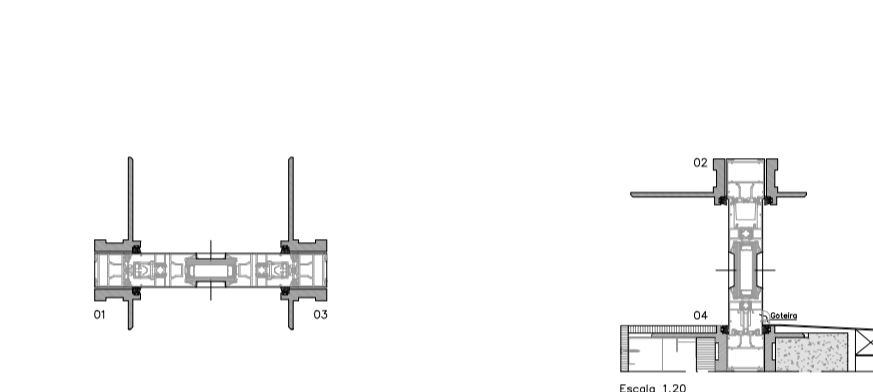

Referência J.01  
 Quantidades 1  
 Material Alumínio lacado e vidro duplo  
 Modelo Tipo Finstral F716 Cinza antracite  
 Dimensão do vão 165cm x 95cm, E=67cm  
 Dimensão da janela 165cm x 95cm, E=5cm  
 Sentido de abertura Batente, abrir para dentro 1 folha  
 Guarnição Alumínio lacado Cinza antracite  
 Dobradiças/pegas Inox/plástico  
 Padieira Pedra  
 Localização Janela situada na parede Este da suite.

Referência J.02  
 Quantidades 1  
 Material Alumínio lacado e vidro duplo  
 Modelo Tipo Finstral F716 Cinza antracite, embutido  
 Dimensão do vão 100cm x 40cm, E=37cm  
 Dimensão da janela 50cm x 34cm, E=2cm  
 Sentido de abertura Correr, 1 folha  
 Guarnição Alumínio lacado Cinza antracite  
 Dobradiças/pegas Inox/plástico  
 Padieira Betão  
 Localização Janela situada, uma no corredor que dá acesso à garagem e outra na instalação sanitária privada.

Referência J.03  
 Quantidades 1  
 Material Alumínio lacado e vidro duplo  
 Modelo Tipo Finstral F716 Cinza antracite, embutido  
 Dimensão do vão 222cm x 142cm, E=31cm  
 Dimensão da janela 210cm x 130cm, E=3cm  
 Sentido de abertura Correr, 1 folha  
 Guarnição Alumínio lacado Cinza antracite  
 Dobradiças/pegas Inox/plástico  
 Padieira Betão  
 Localização Janela situada no refúgio, na parede Sul, junto ao segundo patim da escadaria.

Referência Ji.01  
 Quantidades 1  
 Material Alumínio lacado e vidro duplo  
 Modelo Feito à medida exclusivamente  
 Dimensão do vão 208cm x 117cm, E=28cm  
 Dimensão do vidro 50cm x 34cm, E=2cm  
 Sentido de abertura -  
 Guarnição Alumínio lacado Preto antracite  
 Dobradiças/pegas -  
 Padieira -  
 Localização Vão situado, um no chão da suite e o outro do refúgio, junto ao alçado Oeste.