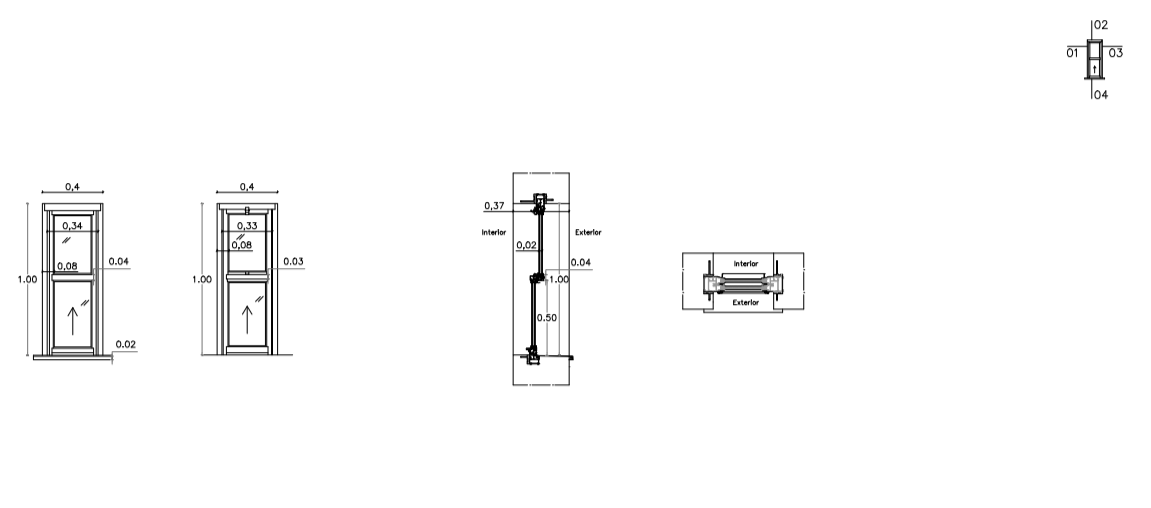

Referência J.01  
 Quantidades 1  
 Material Alumínio lacado e vidro duplo  
 Modelo Tipo Finstral F716 Cinza antracite  
 Dimensão do vão 165cm x 95cm, E=67cm  
 Dimensão da janela 165cm x 95cm, E=5cm  
 Sentido de abertura Batente, abrir para dentro 1 folha  
 Guarnição Alumínio lacado Cinza antracite  
 Dobradiças/pegas Inox/plástico  
 Padieira Pedra  
 Localização Janela situada na parede Este da suite.

Referência J.02  
 Quantidades 1  
 Material Alumínio lacado e vidro duplo  
 Modelo Tipo Finstral F716 Cinza antracite, embutido  
 Dimensão do vão 100cm x 40cm, E=37cm  
 Dimensão da janela 50cm x 34cm, E=2cm  
 Sentido de abertura Correr, 1 folha  
 Guarnição Alumínio lacado Cinza antracite  
 Dobradiças/pegas Inox/plástico  
 Padieira Betão  
 Localização Janela situada, uma no corredor que dá acesso à garagem e outra na instalação sanitária privada.

Referência J.03  
 Quantidades 1  
 Material Alumínio lacado e vidro duplo  
 Modelo Tipo Finstral F716 Cinza antracite, embutido  
 Dimensão do vão 222cm x 142cm, E=31cm  
 Dimensão da janela 210cm x 130cm, E=3cm  
 Sentido de abertura Correr, 1 folha  
 Guarnição Alumínio lacado Cinza antracite  
 Dobradiças/pegas Inox/plástico  
 Padieira Betão  
 Localização Janela situada no refúgio, na parede Sul, junto ao segundo patim da escadaria.

Referência Ji.01  
 Quantidades 1  
 Material Alumínio lacado e vidro duplo  
 Modelo Feito à medida exclusivamente  
 Dimensão do vão 208cm x 117cm, E=28cm  
 Dimensão do vidro 50cm x 34cm, E=2cm  
 Sentido de abertura -  
 Guarnição Alumínio lacado Preto antracite  
 Dobradiças/pegas -  
 Padieira -  
 Localização Vão situado, um no chão da suite e o outro do refúgio, junto ao alçado Oeste.