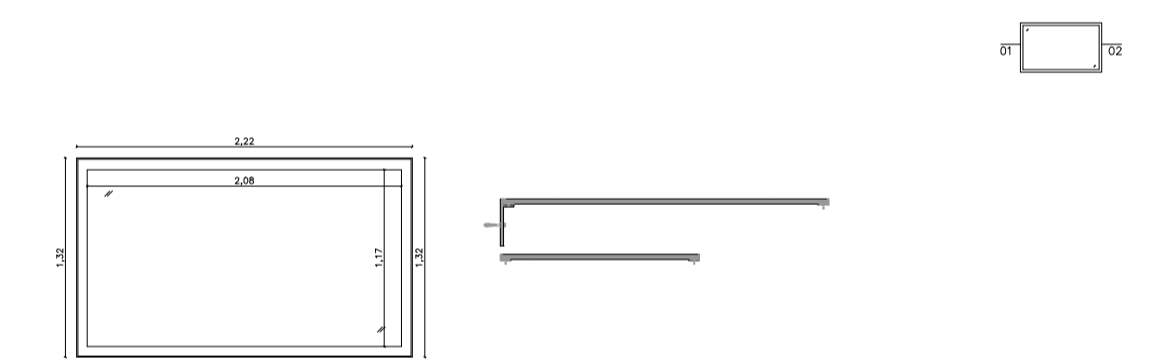

Referência J.01  
 Quantidades 1  
 Material Alumínio lacado e vidro duplo  
 Modelo Tipo Finstral F716 Cinza antracite  
 Dimensão do vão 165cm x 95cm, E=67cm  
 Dimensão da janela 165cm x 95cm, E=5cm  
 Sentido de abertura Batente, abrir para dentro 1 folha  
 Guarnição Alumínio lacado Cinza antracite  
 Dobradiças/pegas Inox/plástico  
 Padieira Pedra  
 Localização Janela situada na parede Este da suite.

Referência J.02  
 Quantidades 1  
 Material Alumínio lacado e vidro duplo  
 Modelo Tipo Finstral F716 Cinza antracite, embutido  
 Dimensão do vão 100cm x 40cm, E=37cm  
 Dimensão da janela 50cm x 34cm, E=2cm  
 Sentido de abertura Correr, 1 folha  
 Guarnição Alumínio lacado Cinza antracite  
 Dobradiças/pegas Inox/plástico  
 Padieira Betão  
 Localização Janela situada, uma no corredor que dá acesso à garagem e outra na instalação sanitária privada.

Referência J.03  
 Quantidades 1  
 Material Alumínio lacado e vidro duplo  
 Modelo Tipo Finstral F716 Cinza antracite, embutido  
 Dimensão do vão 222cm x 142cm, E=31cm  
 Dimensão da janela 210cm x 130cm, E=3cm  
 Sentido de abertura Correr, 1 folha  
 Guarnição Alumínio lacado Cinza antracite  
 Dobradiças/pegas Inox/plástico  
 Padieira Betão  
 Localização Janela situada no refúgio, na parede Sul, junto ao segundo patim da escadaria.

Referência Ji.01  
 Quantidades 1  
 Material Alumínio lacado e vidro duplo  
 Modelo Feito à medida exclusivamente  
 Dimensão do vão 208cm x 117cm, E=28cm  
 Dimensão do vidro 50cm x 34cm, E=2cm  
 Sentido de abertura -  
 Guarnição Alumínio lacado Preto antracite  
 Dobradiças/pegas -  
 Padieira -  
 Localização Vão situado, um no chão da suite e o outro do refúgio, junto ao alçado Oeste.