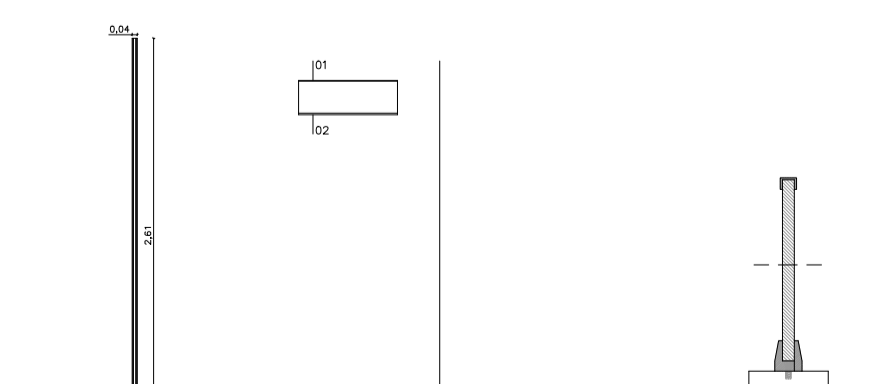

Referência Gra.02
Quantidades 1
Material Alumínio lacado e vidro duplo
Modelo Feito à medida exclusivamente
Dimensão do vão -
Dimensão dos vidros 374cm x 333cm x 36cm x 90cm E=2cm
Sentido de abertura -
Guarnição Alumínio lacado Cinza antracite
Dobradiças/pegas -
Soleira Pedra
Localização Gradeamento situado na varanda do refúgio.

NOTAS: