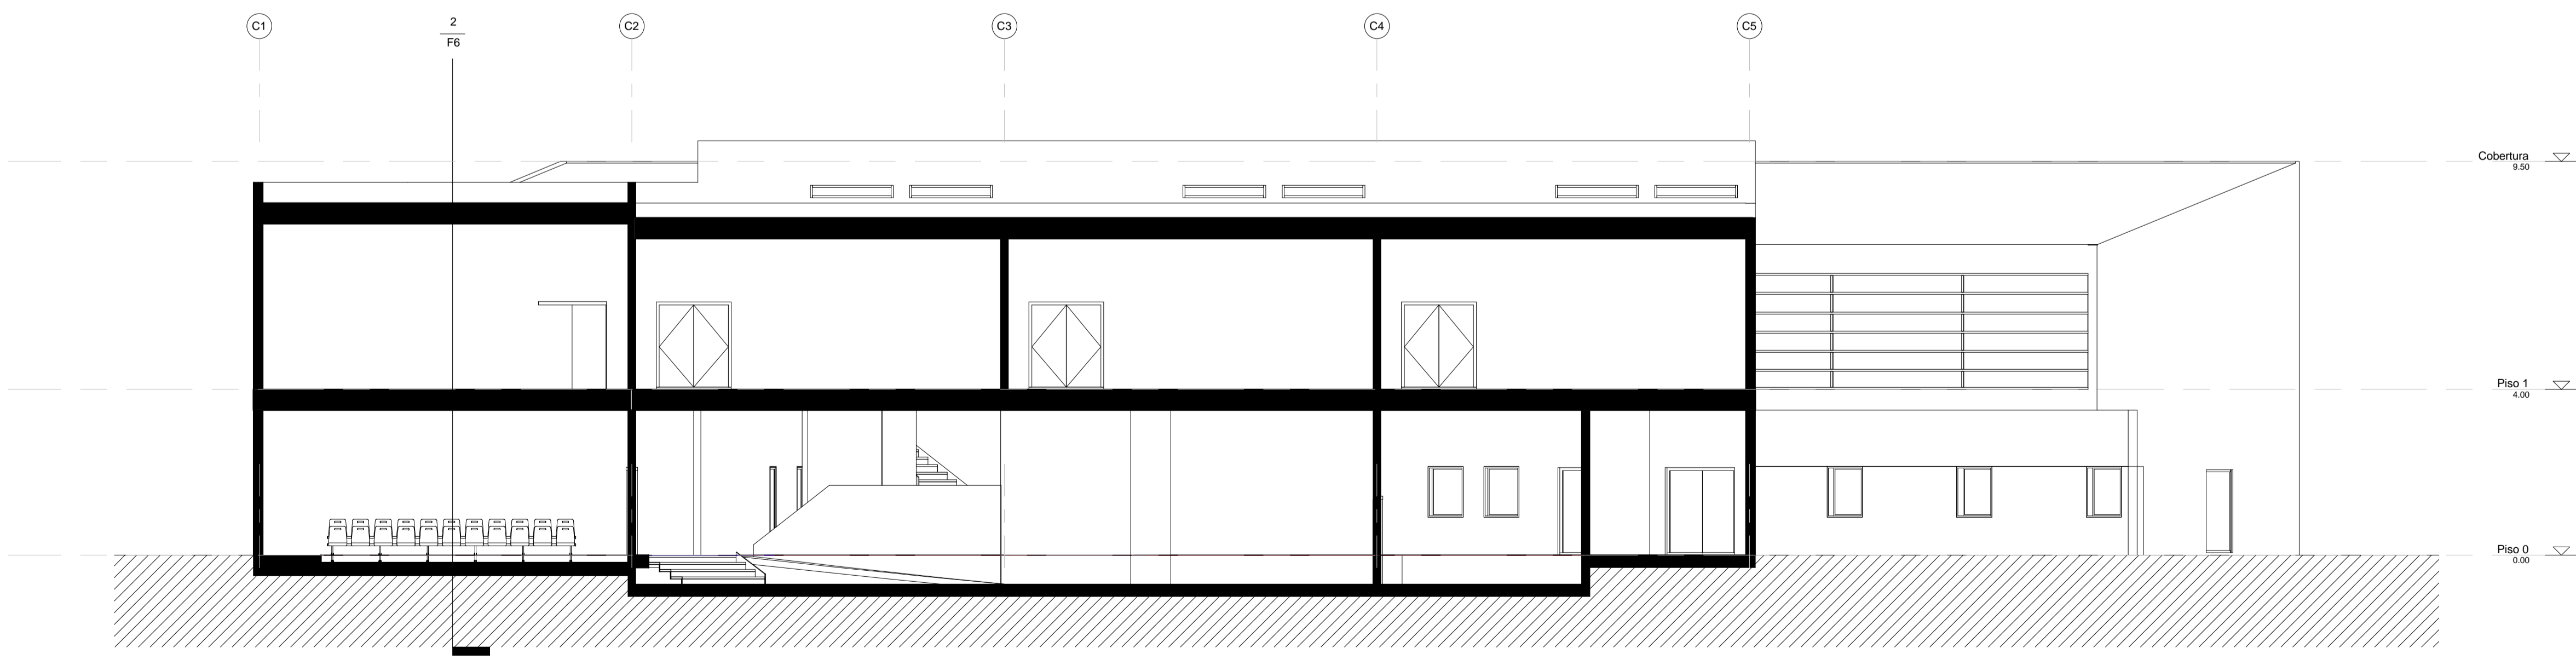

1 **Corte 1**  
1 : 100

2 **Corte 2**  
1 : 100

3 **Corte 3**  
1 : 100

PROJECTO - CENTRO DE FORMAÇÃO PARA A SUSTENTABILIDADE			
ALUNA	LYDIA RAFAELA DUARTE AMARAL	NÚMERO:	18480
ORIENTADOR	PROF. DOUTOR MIGUEL J. SANTIAGO	DATA:	08.07.2010
CO-ORIENTADOR	PROF. DOUTOR JOÃO CARLOS LANZINHA	ESCALA:	1 : 100
CORTES			F6