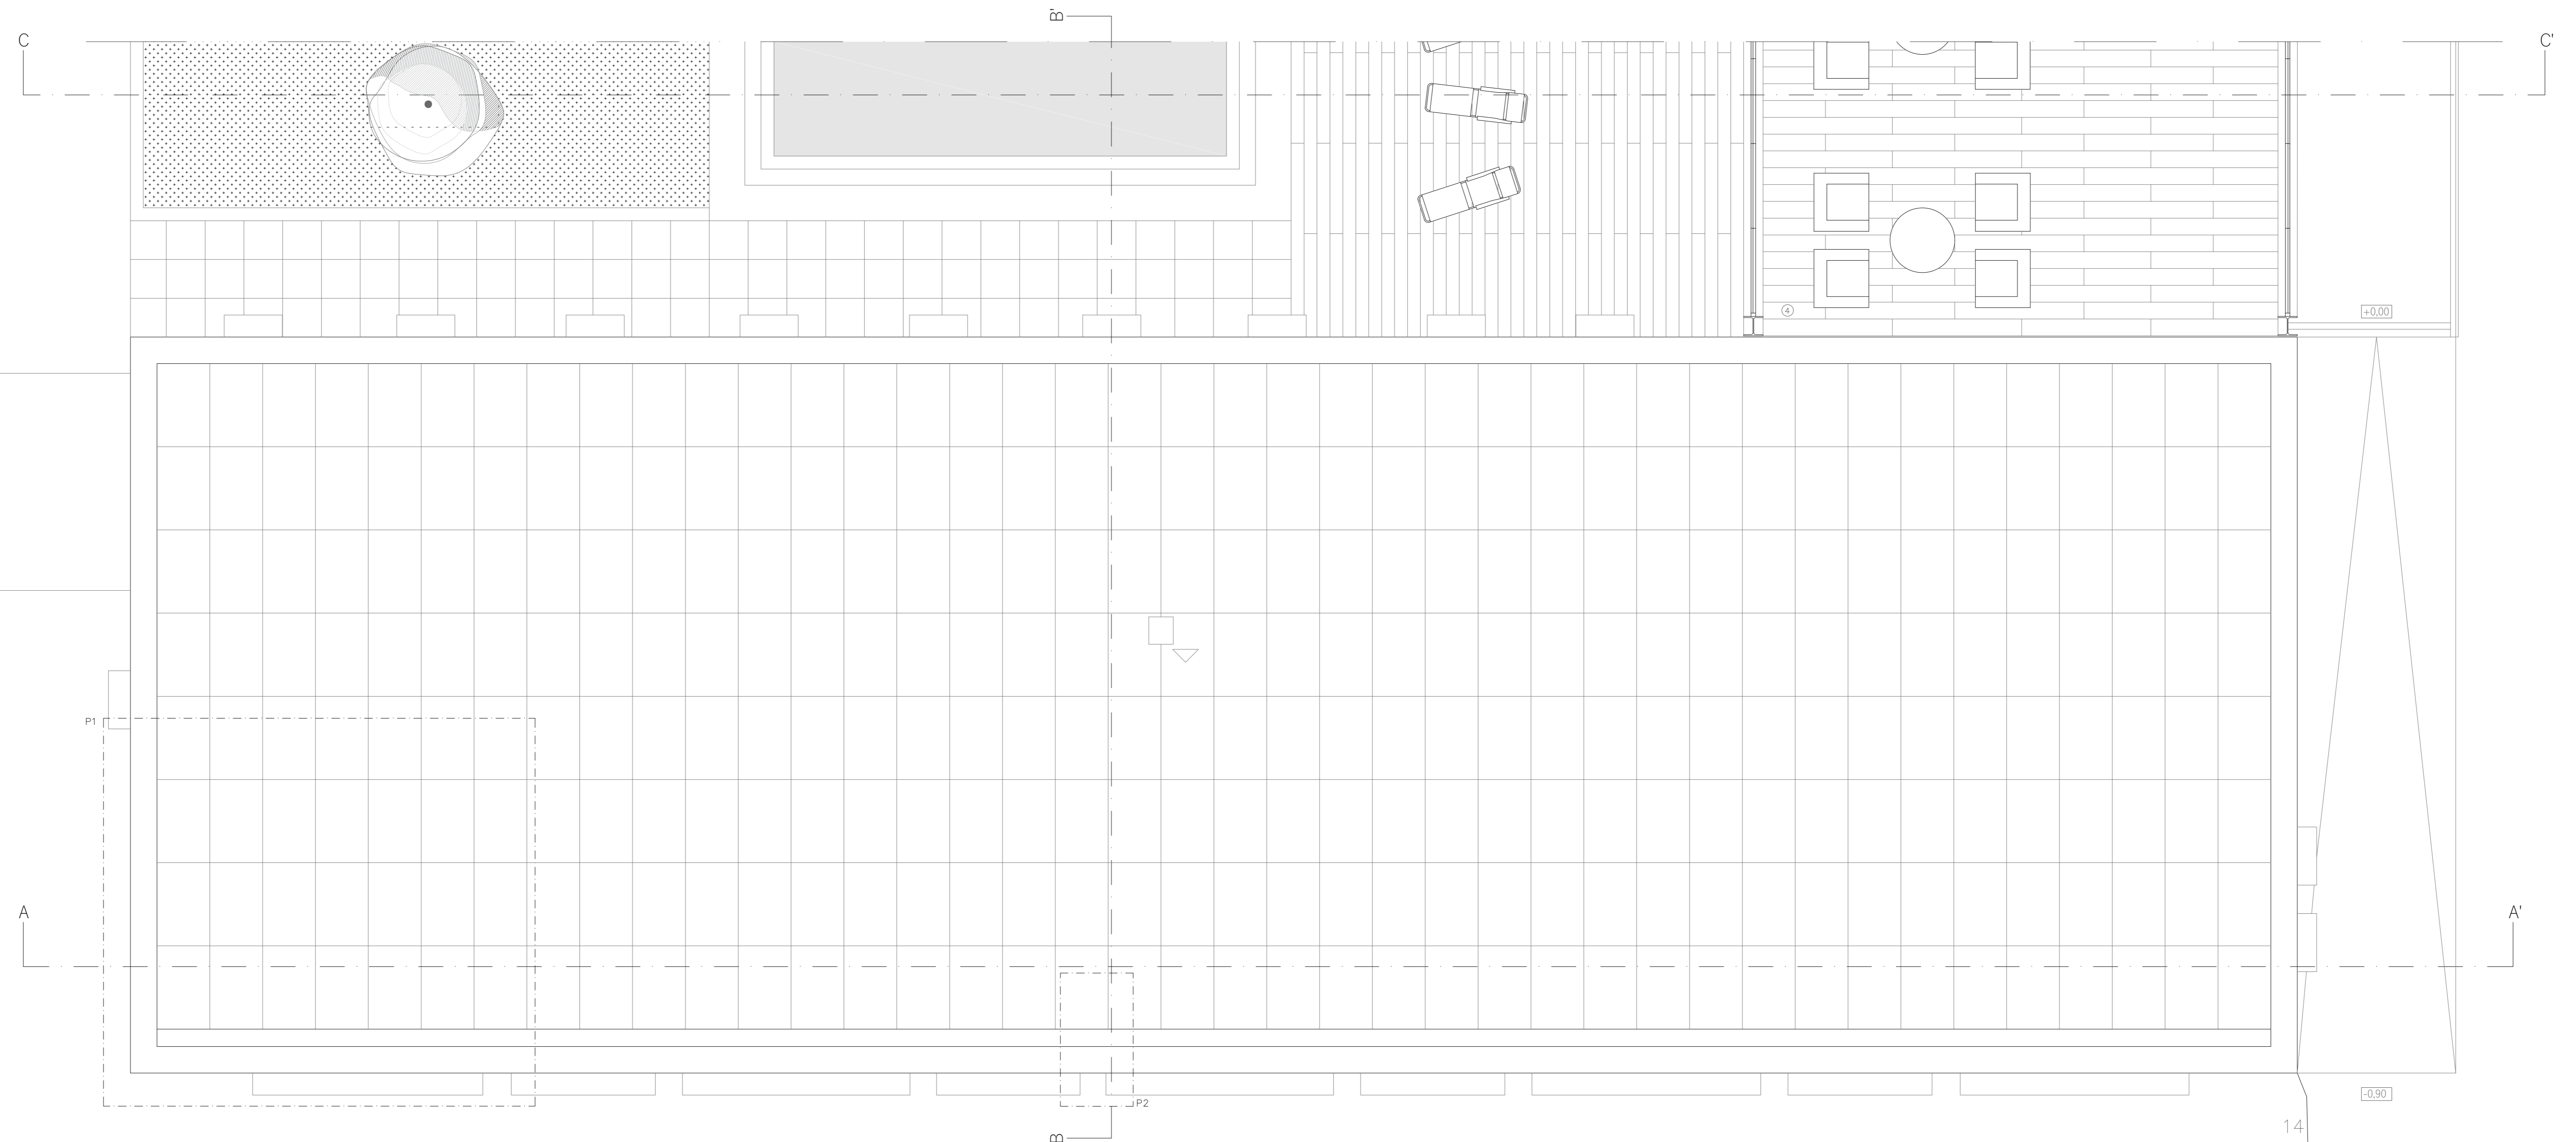

- LEGENDA:
- 1. QUARTO DE CASAL
  - 2. INSTALAÇÃO SANITÁRIA PRIVATIVA
  - 3. QUARTO DUPLO
  - 4. SALA DE ESTAR
  - 5. ARRUMADO

- MATERIAIS:
- BETÃO ARMADO
  - ALVENARIA
  - VEGETAÇÃO
  - METAL
  - ÁGUA

DESIGNAÇÃO: POUSADA DA FORTALEZA | PLANTA PISO 2  
 ESCALA: 1:50  
 DESENHO Nº: 28A

- MATERIAIS:
- VEGETAÇÃO
  - ÁGUA

DESIGNAÇÃO: POUSADA DA FORTALEZA | PLANTA PISO 2  
 ESCALA: 1:50  
 DESENHO Nº: 28B