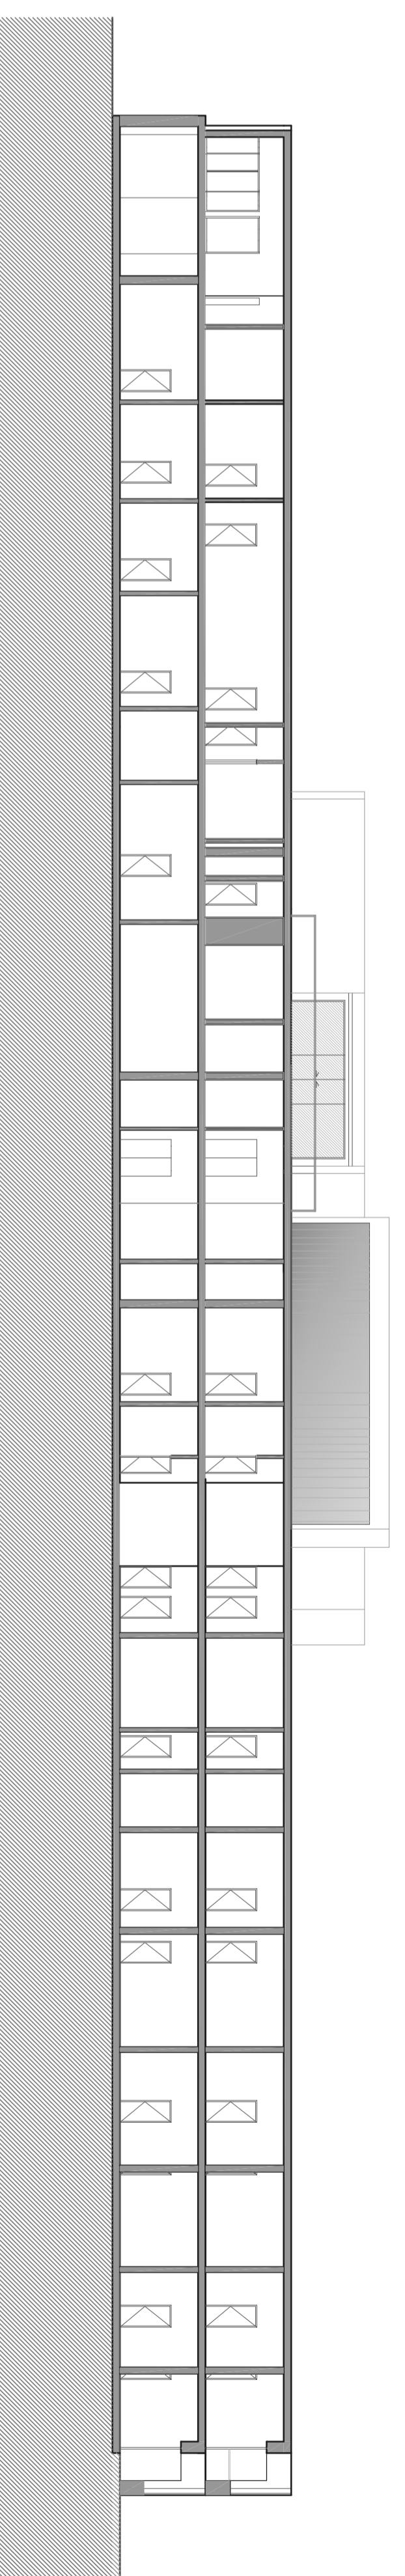

Corte 1

Corte 2

Universidade
da
Beira Interior
UBI
Engenharia
(DECA)

Título:
Cortilhas - "Espaço das Idades"
Proposta arquitectónica de intervenção,
valorização e o expansão do centro de
apóio a idosos

Síntese
Projecto Proposto:
Cortices

Director:
Prof. Doutor Jacék Tadeusz Krenz

Coordenador:
Prof. Doutora Cláudia Sofia Bento

Elaborada:
Isabel Maria Gomes Valentim
Nº 13558

Edição:
1 / 200
Outubro 2011