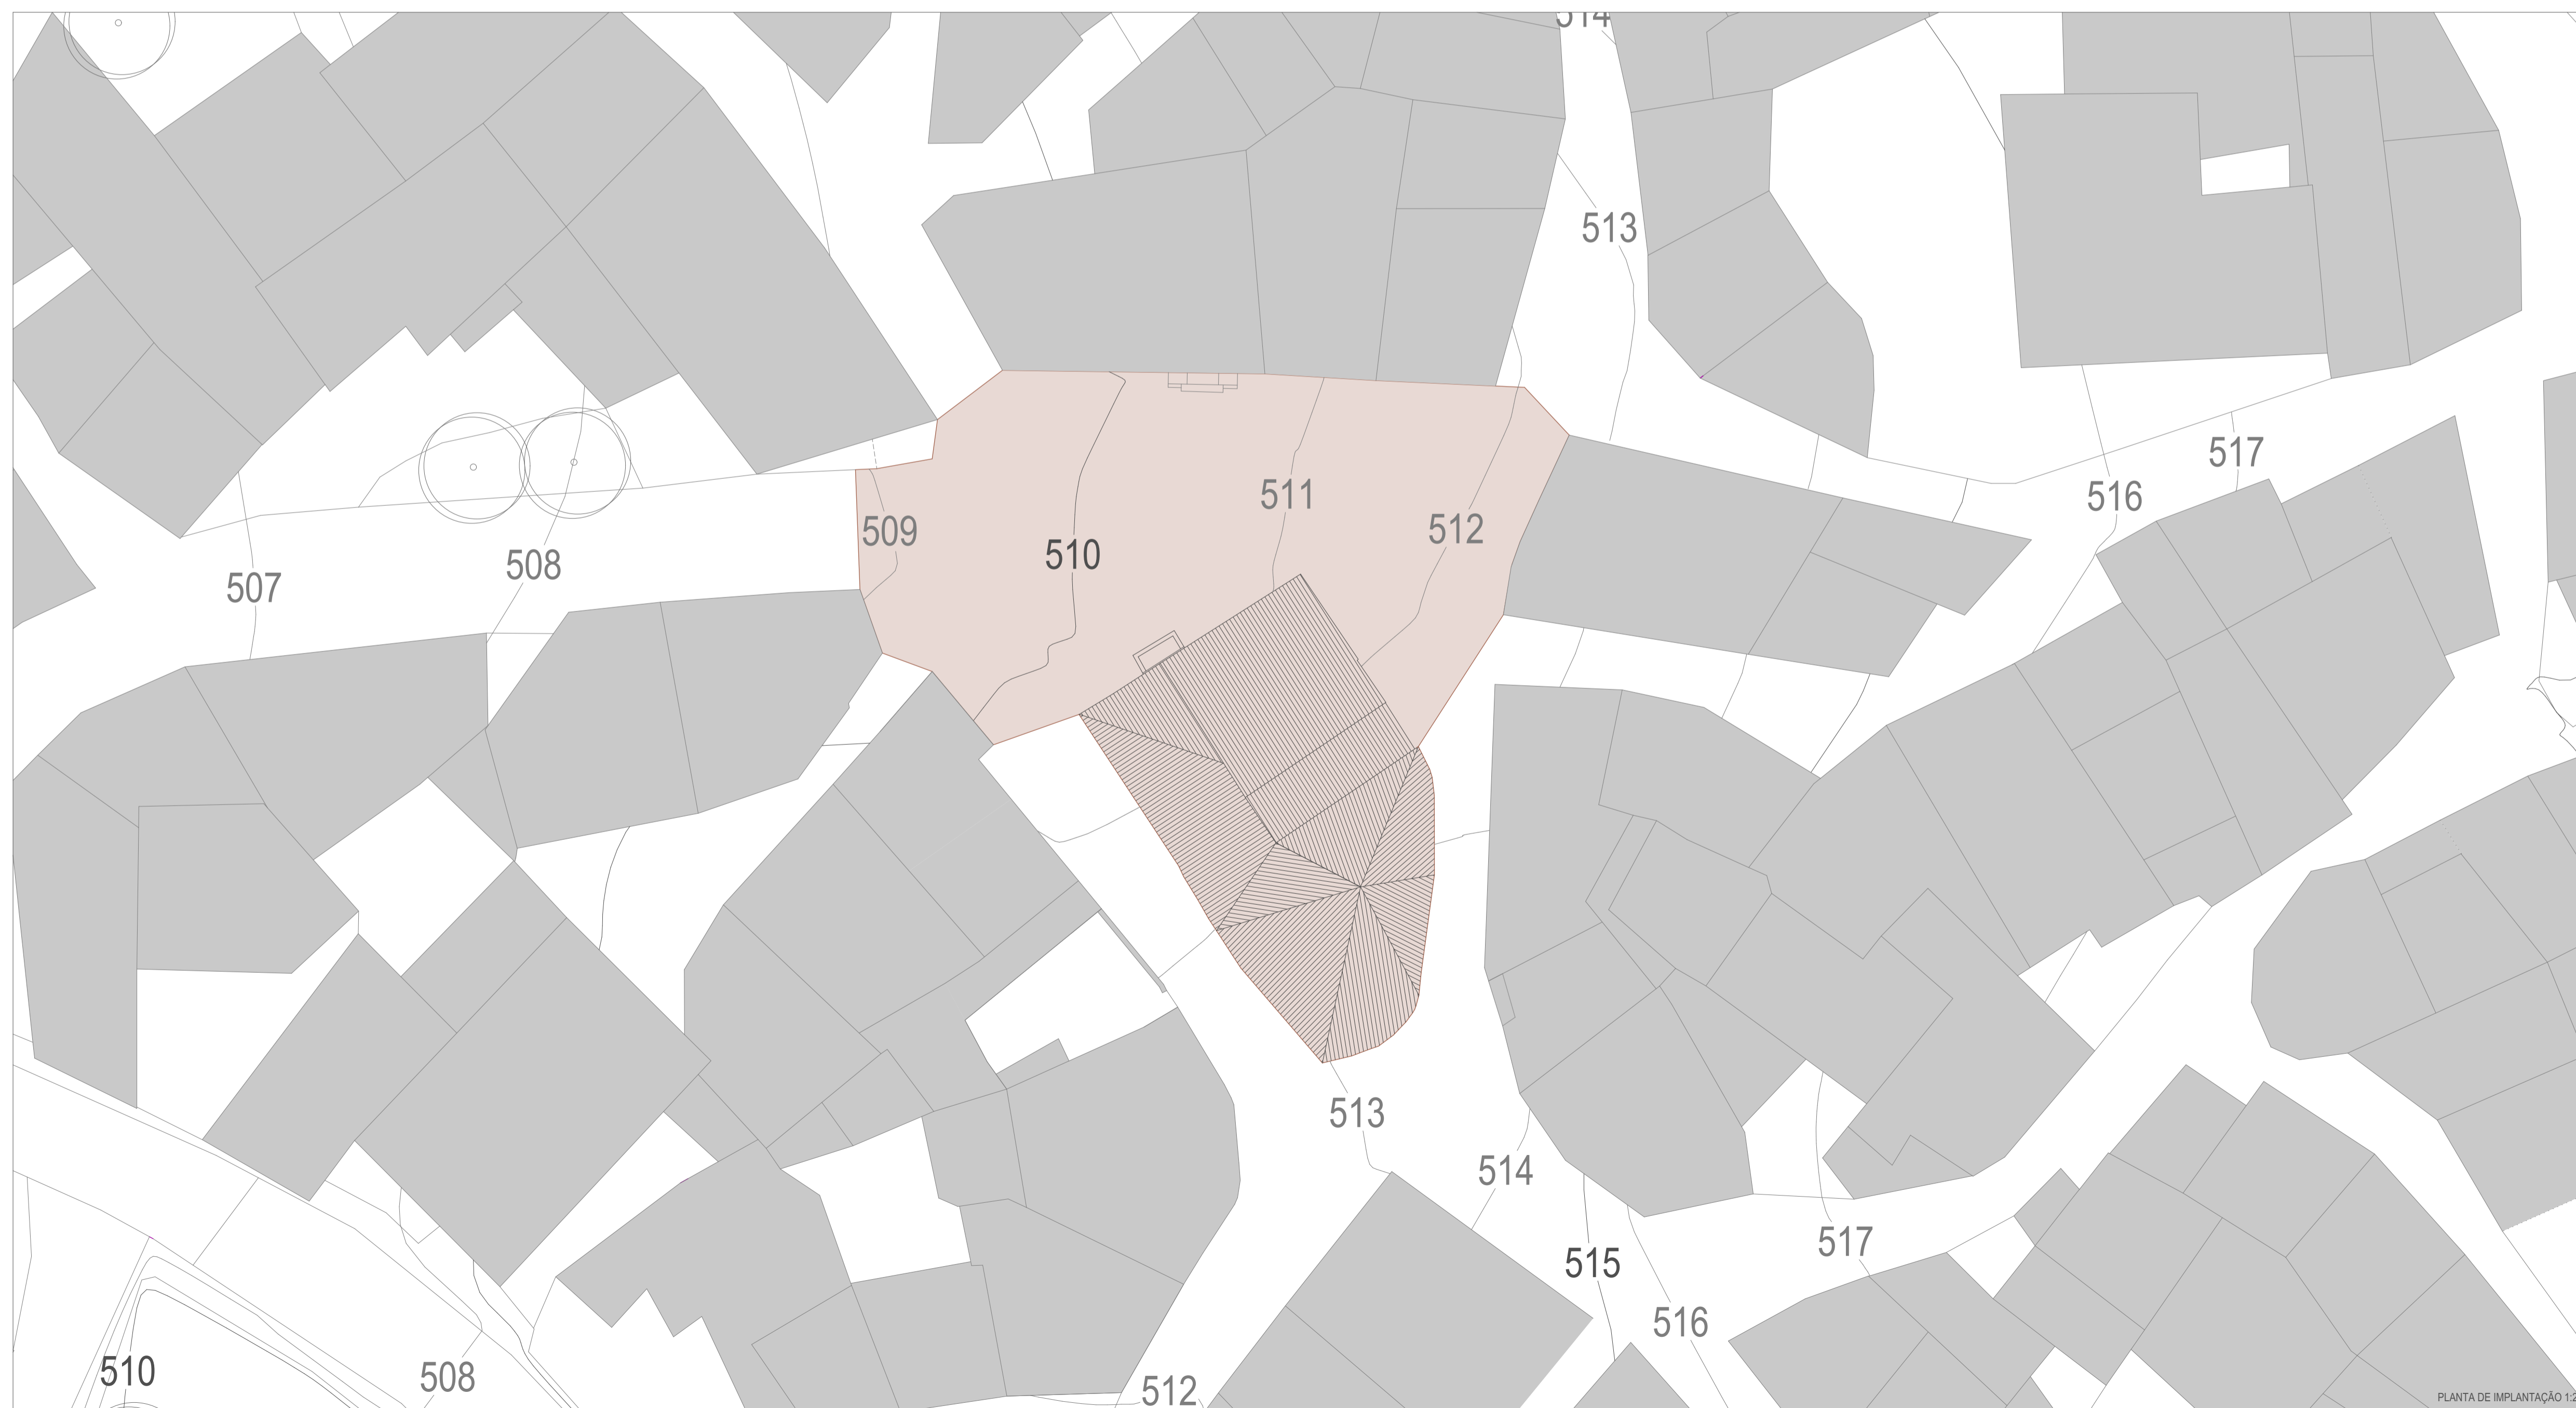

PLANTA DE IMPLANTAÇÃO 1:1000

PLANTA DE IMPLANTAÇÃO 1:200

LEGENDA

-  LOCALIZAÇÃO OBJETO ESTUDO
-  CONSTRUÇÕES EXISTENTES
-  ÁREA DE INTERVENÇÃO [≈743m²]
- 510 - COTAS DE NÍVEL

CASA DAS GERAÇÕES
REQUALIFICAÇÃO DO CASARIO DO LARGO DO CHAFARIZ

LOCAL LARGO DO CHAFARIZ, PÉRO VISEU, FUNDÃO

OBJETO PLANTAS DE IMPLANTAÇÃO
LEVANTAMENTO ARQUITETÓNICO

01_LA

ESCALA 1:1000 - 1:200
DATA JUNHO / 2020