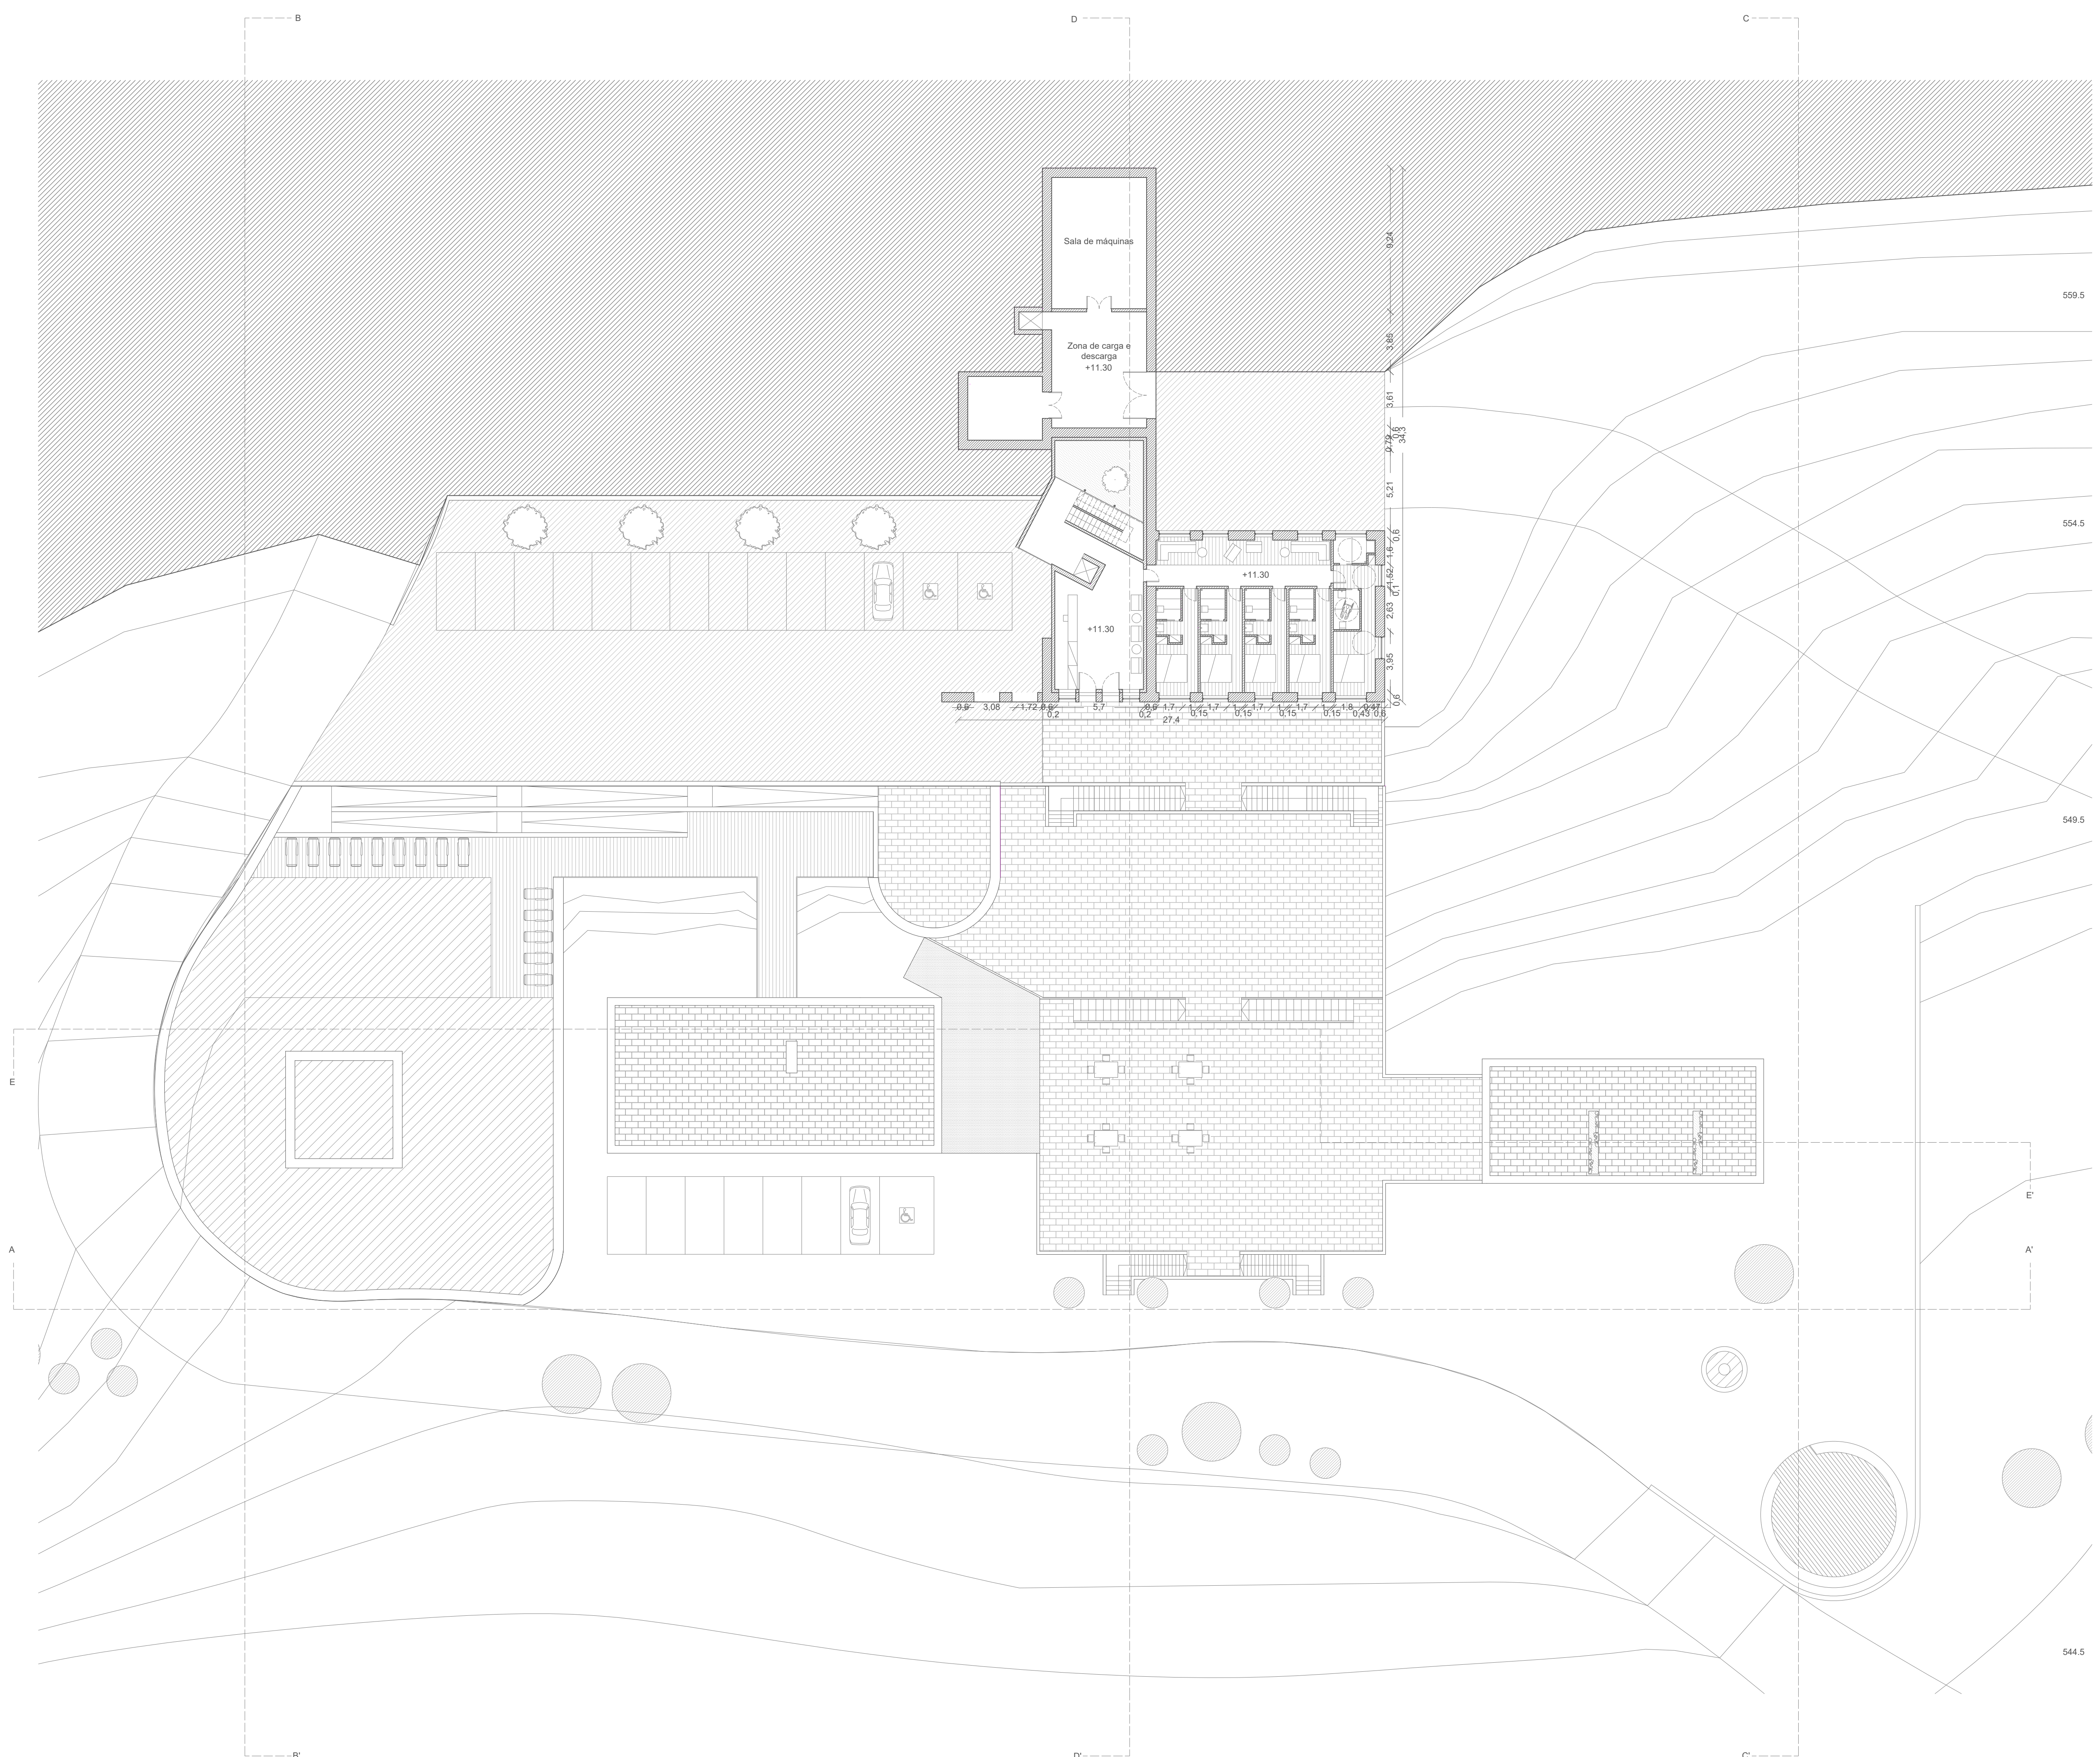

**"Re-habitar as Termas Radium"**  
 Cláudia Vanessa Marques Gonçalves  
 544.5  
 Planta Piso 3 do proposto  
 Desenho 29  
 Escala 1/200  
 Orientadora - Prof. Doutora Inês Daniel de Campos  
 Co-orientadora - Prof. Doutora Cláudia Sofia Beato  
 Universidade da Beira Interior novembro 2018

**"Re-habitar as Termas Radium"**  
 Cláudia Vanessa Marques Gonçalves  
 544.5  
 Planta Piso 2 do proposto  
 Desenho 28  
 Escala 1/200  
 Orientadora - Prof. Doutora Inês Daniel de Campos  
 Co-orientadora - Prof. Doutora Cláudia Sofia Beato  
 Universidade da Beira Interior novembro 2018