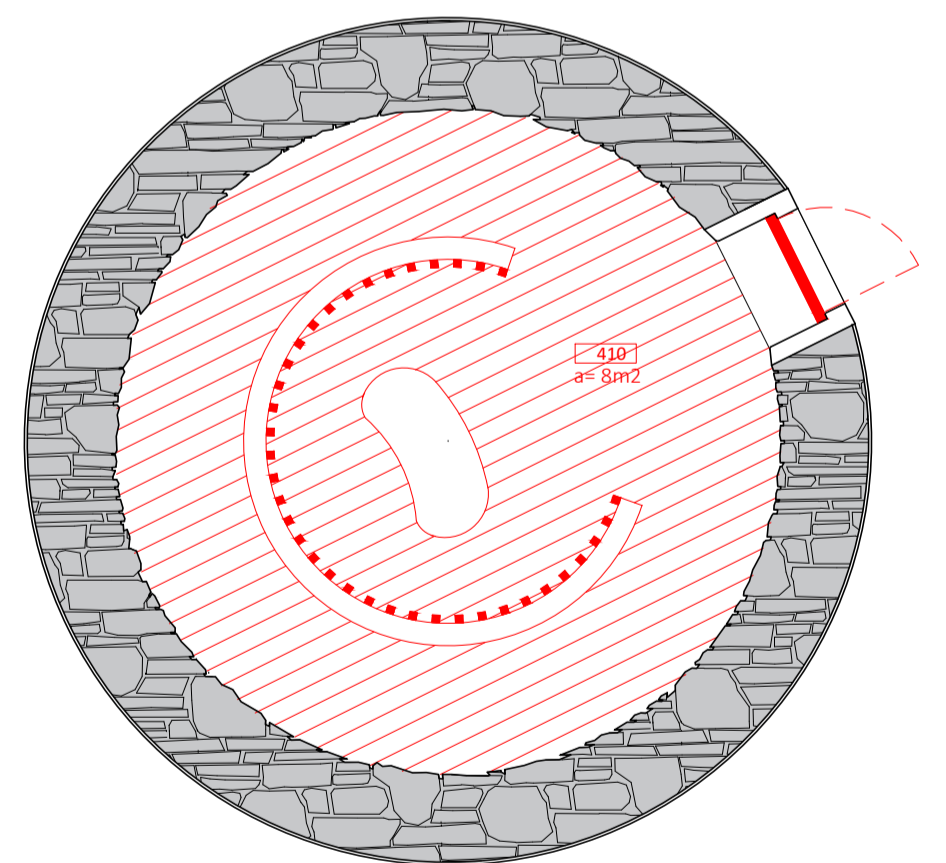

— A construir
— Existente

Vermelhos e Amarelos - Plantas + Corte Moinho "2"

A caminho de Fátima. Conjunto multifuncional de apoio ao peregrino
Dissertação de Mestrado - Universidade da Beira Interior
Fábio Pereira Frazão _ Nº 31222

Escala 1:50
Abril 2018

Corte Moinho "1"

Planta Moinho "1"

— A construir
— Existente

Vermelhos e Amarelos - Planta + Corte Moinho "1"

A caminho de Fátima. Conjunto multifuncional de apoio ao peregrino
Dissertação de Mestrado - Universidade da Beira Interior
Fábio Pereira Frazão _ Nº 31222

Escala 1:50
Abril 2018