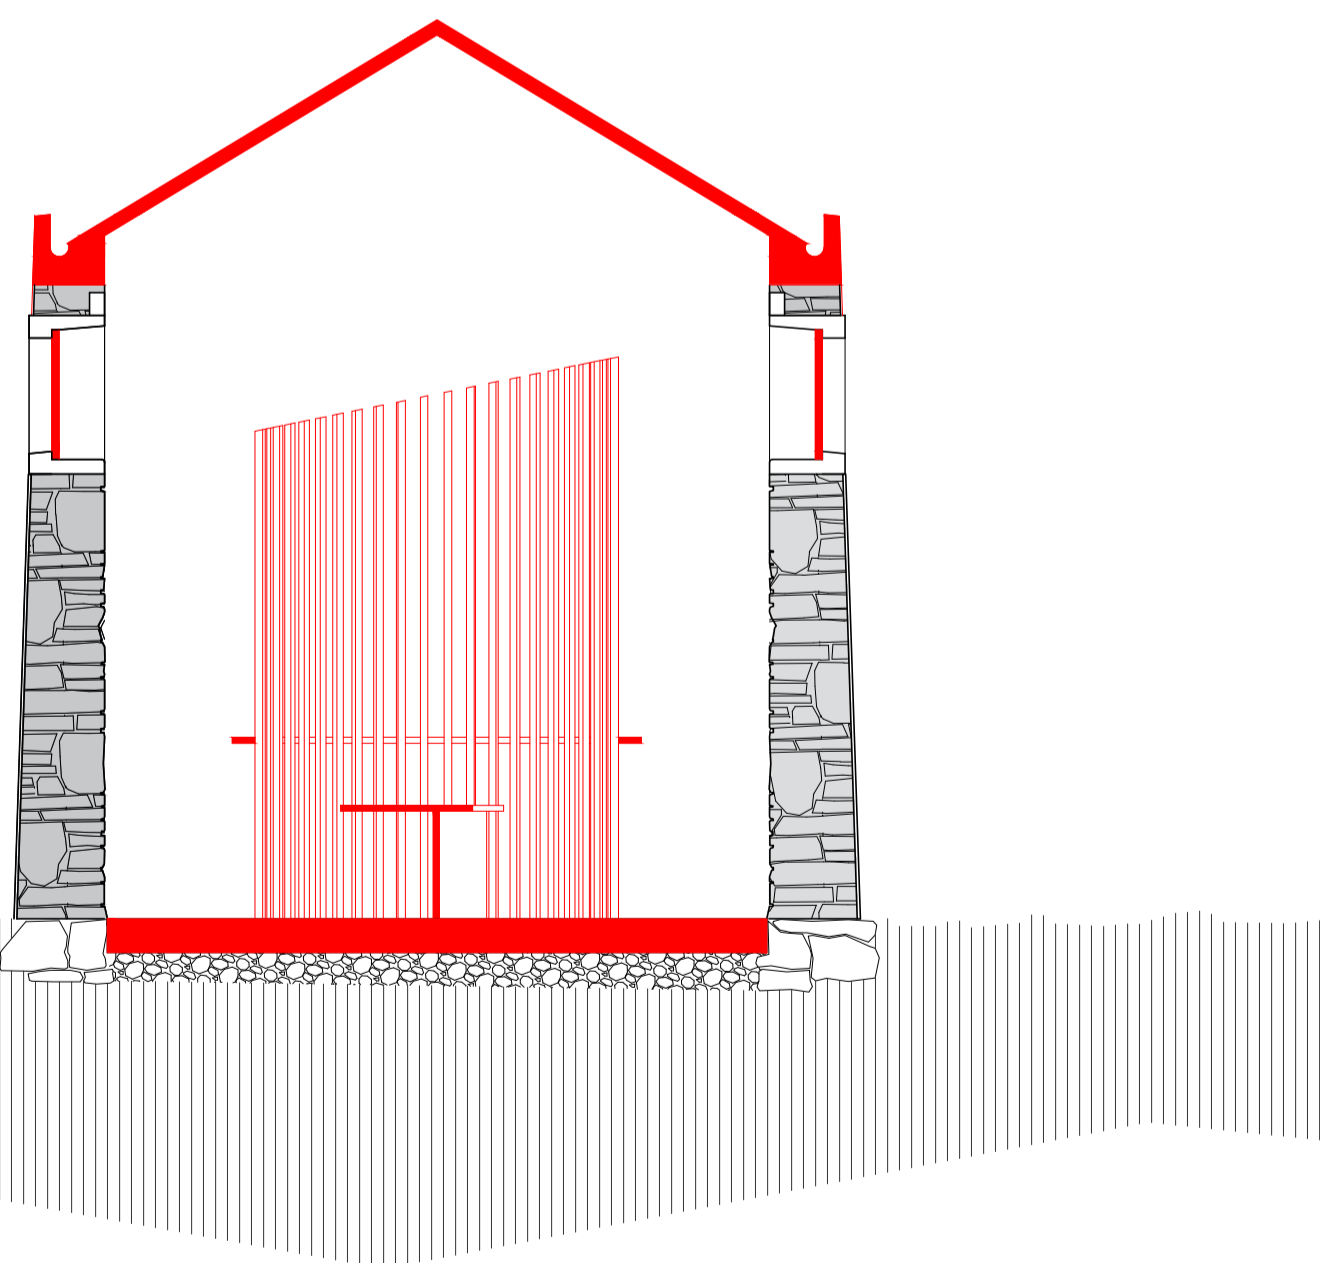

— A construir
— Existente

Vermelhos e Amarelos - Plantas + Corte Moinho "2"

A caminho de Fátima. Conjunto multifuncional de apoio ao peregrino
Dissertação de Mestrado - Universidade da Beira Interior
Fábio Pereira Frazão _ Nº 31222

Escala 1:50
Abril 2018

Corte Moinho "1"

Planta Moinho "1"

— A construir
— Existente

Vermelhos e Amarelos - Planta + Corte Moinho "1"

A caminho de Fátima. Conjunto multifuncional de apoio ao peregrino
Dissertação de Mestrado - Universidade da Beira Interior
Fábio Pereira Frazão _ Nº 31222

Escala 1:50
Abril 2018