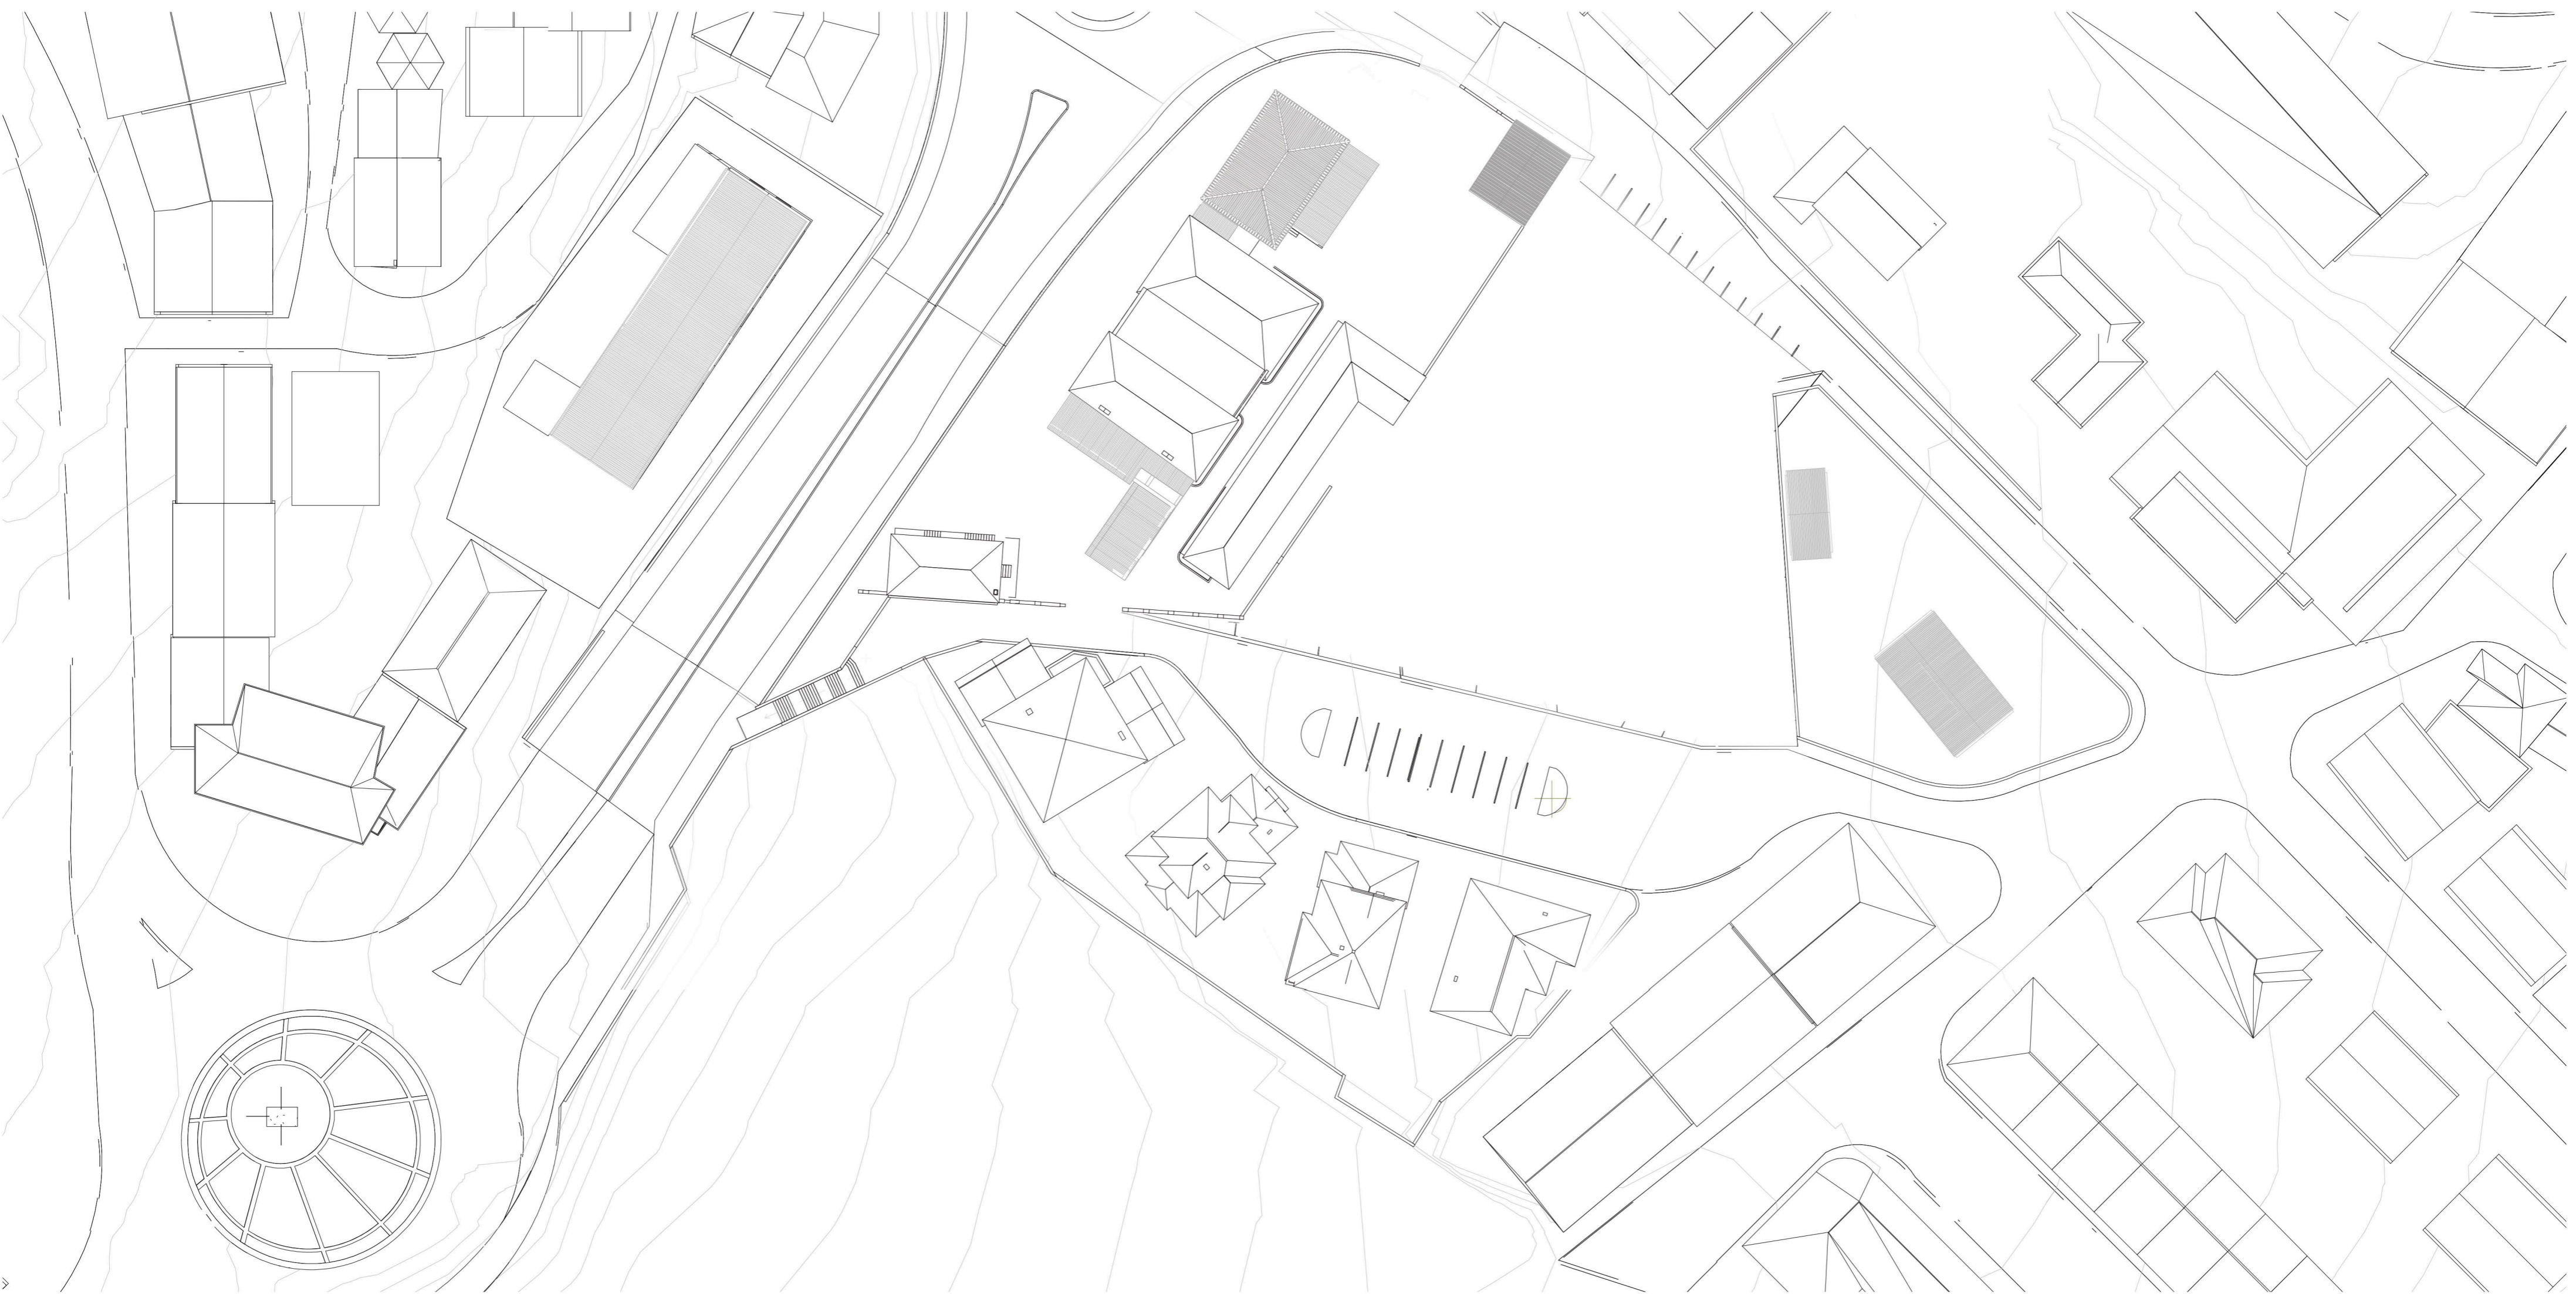

PLANTA FINAL DA DÉCADA DE 70

PLANTA ESTADO ACTUAL

PLANTA DO ESTADO ATUAL E1/500

COLLAGE DE PLANTA DOS VOLUMES ORIGINAIS

COLLAGE DE PLANTA COM OS AXENOS SEM VALOR ARQUITETÓNICO QUE DESVIRTUAM O PROJECTO ORIGINAL

COLLAGE DE PLANTA DA PROPOSTA ARQUITETÓNICA

COLLAGE ALÇADO EXISTENTE

CENTRO CULTURAL DA GUARDA
DISERTAÇÃO DE PROJECTO UBI 2019/2020