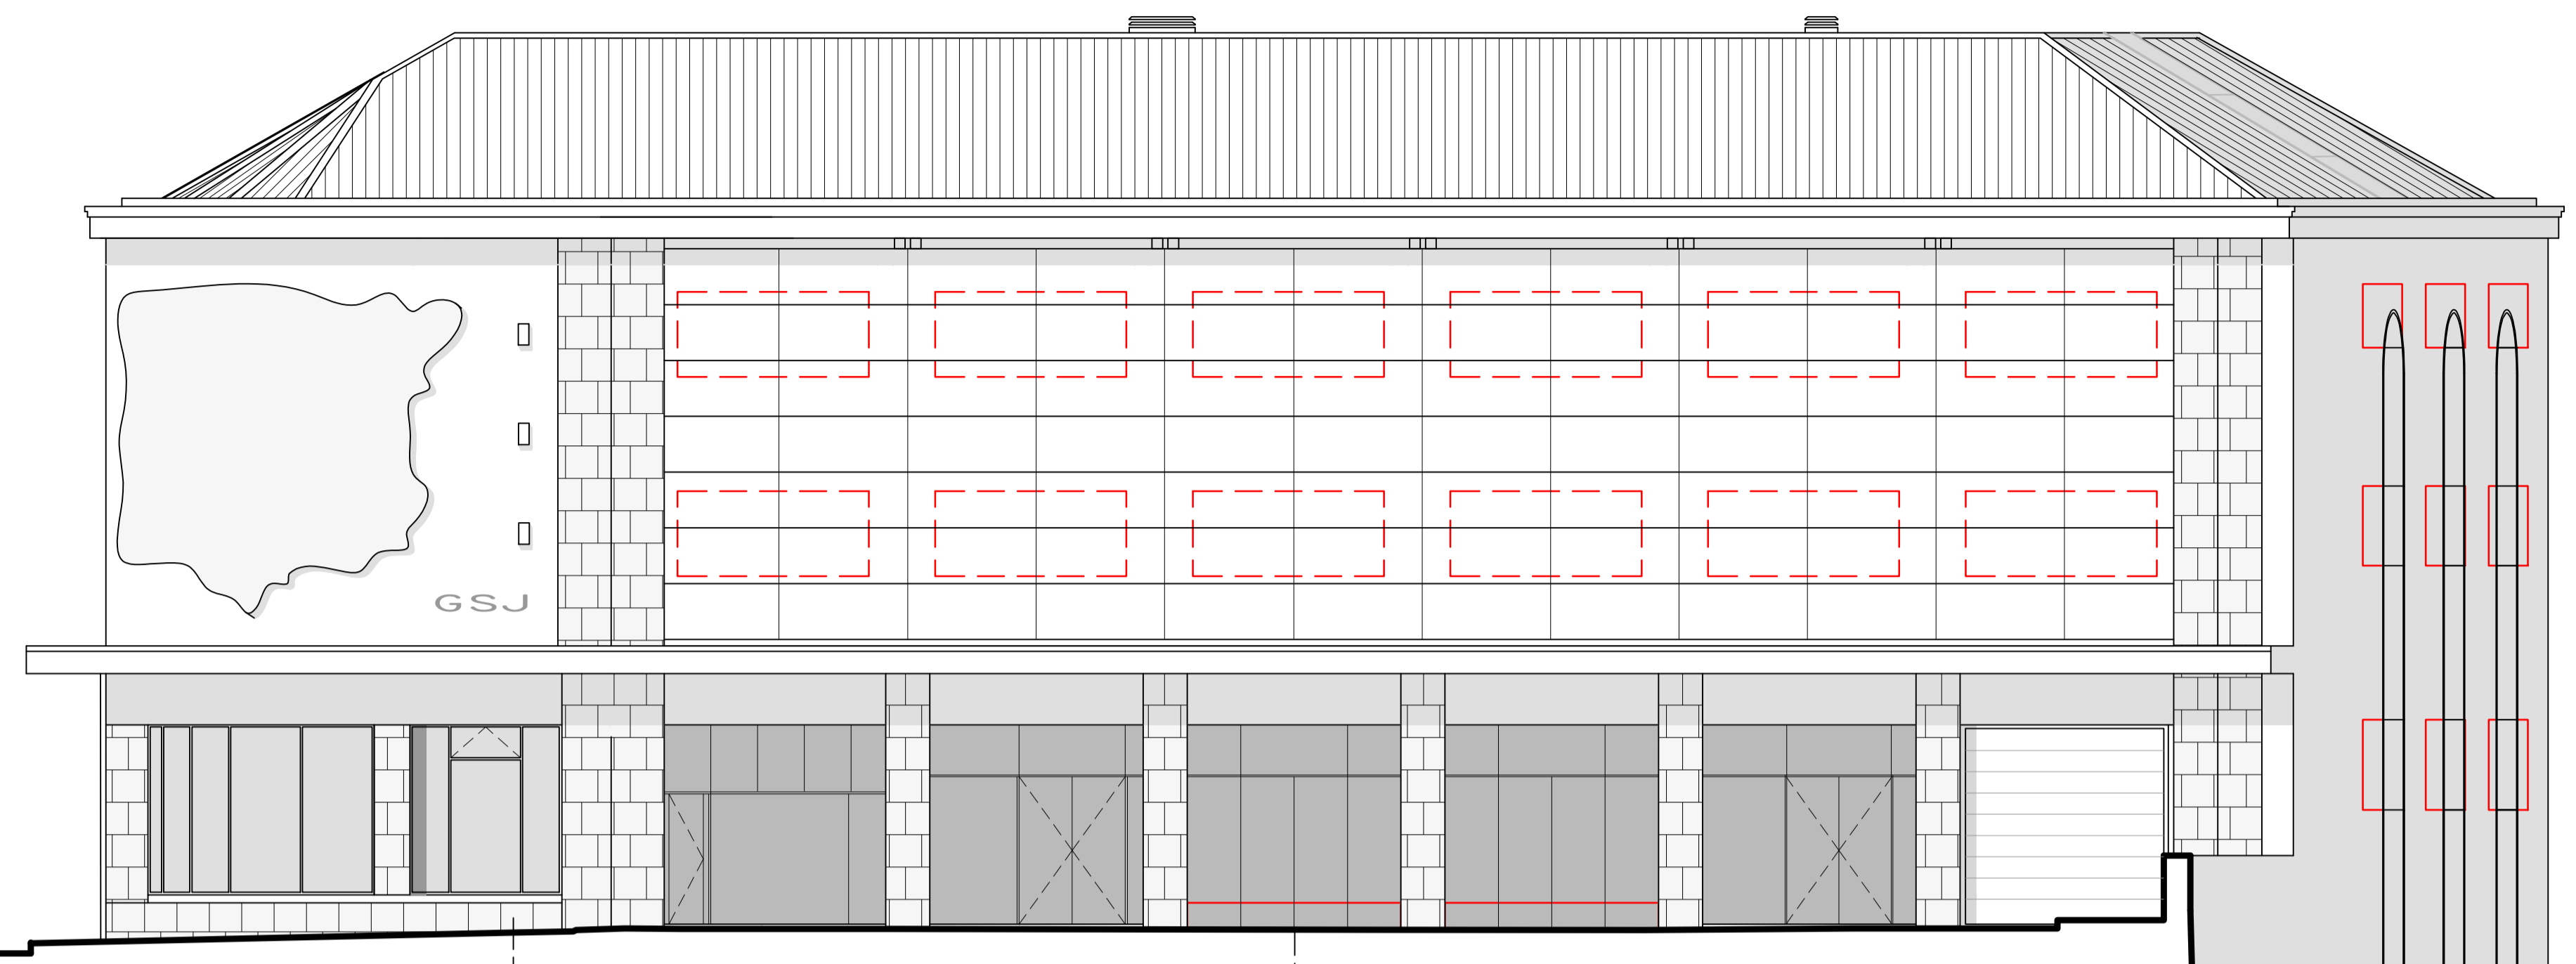

PLANTA DO CORTE SOBRE O ALÇADO PRINCIPAL

BECO DA ALEGRIA

LARGO DAS FORÇAS ARMADAS

ALÇADO PRINCIPAL COM SOMBRA

- 13.0 PISO 3
- 2.4 PISO 2
- 5.3 PISO 1
- 0.00 PISO 0
- 4.2 PISO -1
- 5.2
- 8.2 PISO -2

LARGO E SÃO JOÃO DE MALTA RUA MARQUÊS DE ÁVILA E BOLAMA

ALÇADO NASCENTE/ NORTE COM SOMBRA

ALÇADO NORTE COM SOMBRA

ALÇADO SUL / POENTE COM SOMBRA

- 13.0 PISO 3
- 2.4 PISO 2
- 5.3 PISO 1
- 0.00 PISO 0

ALTERAÇÕES