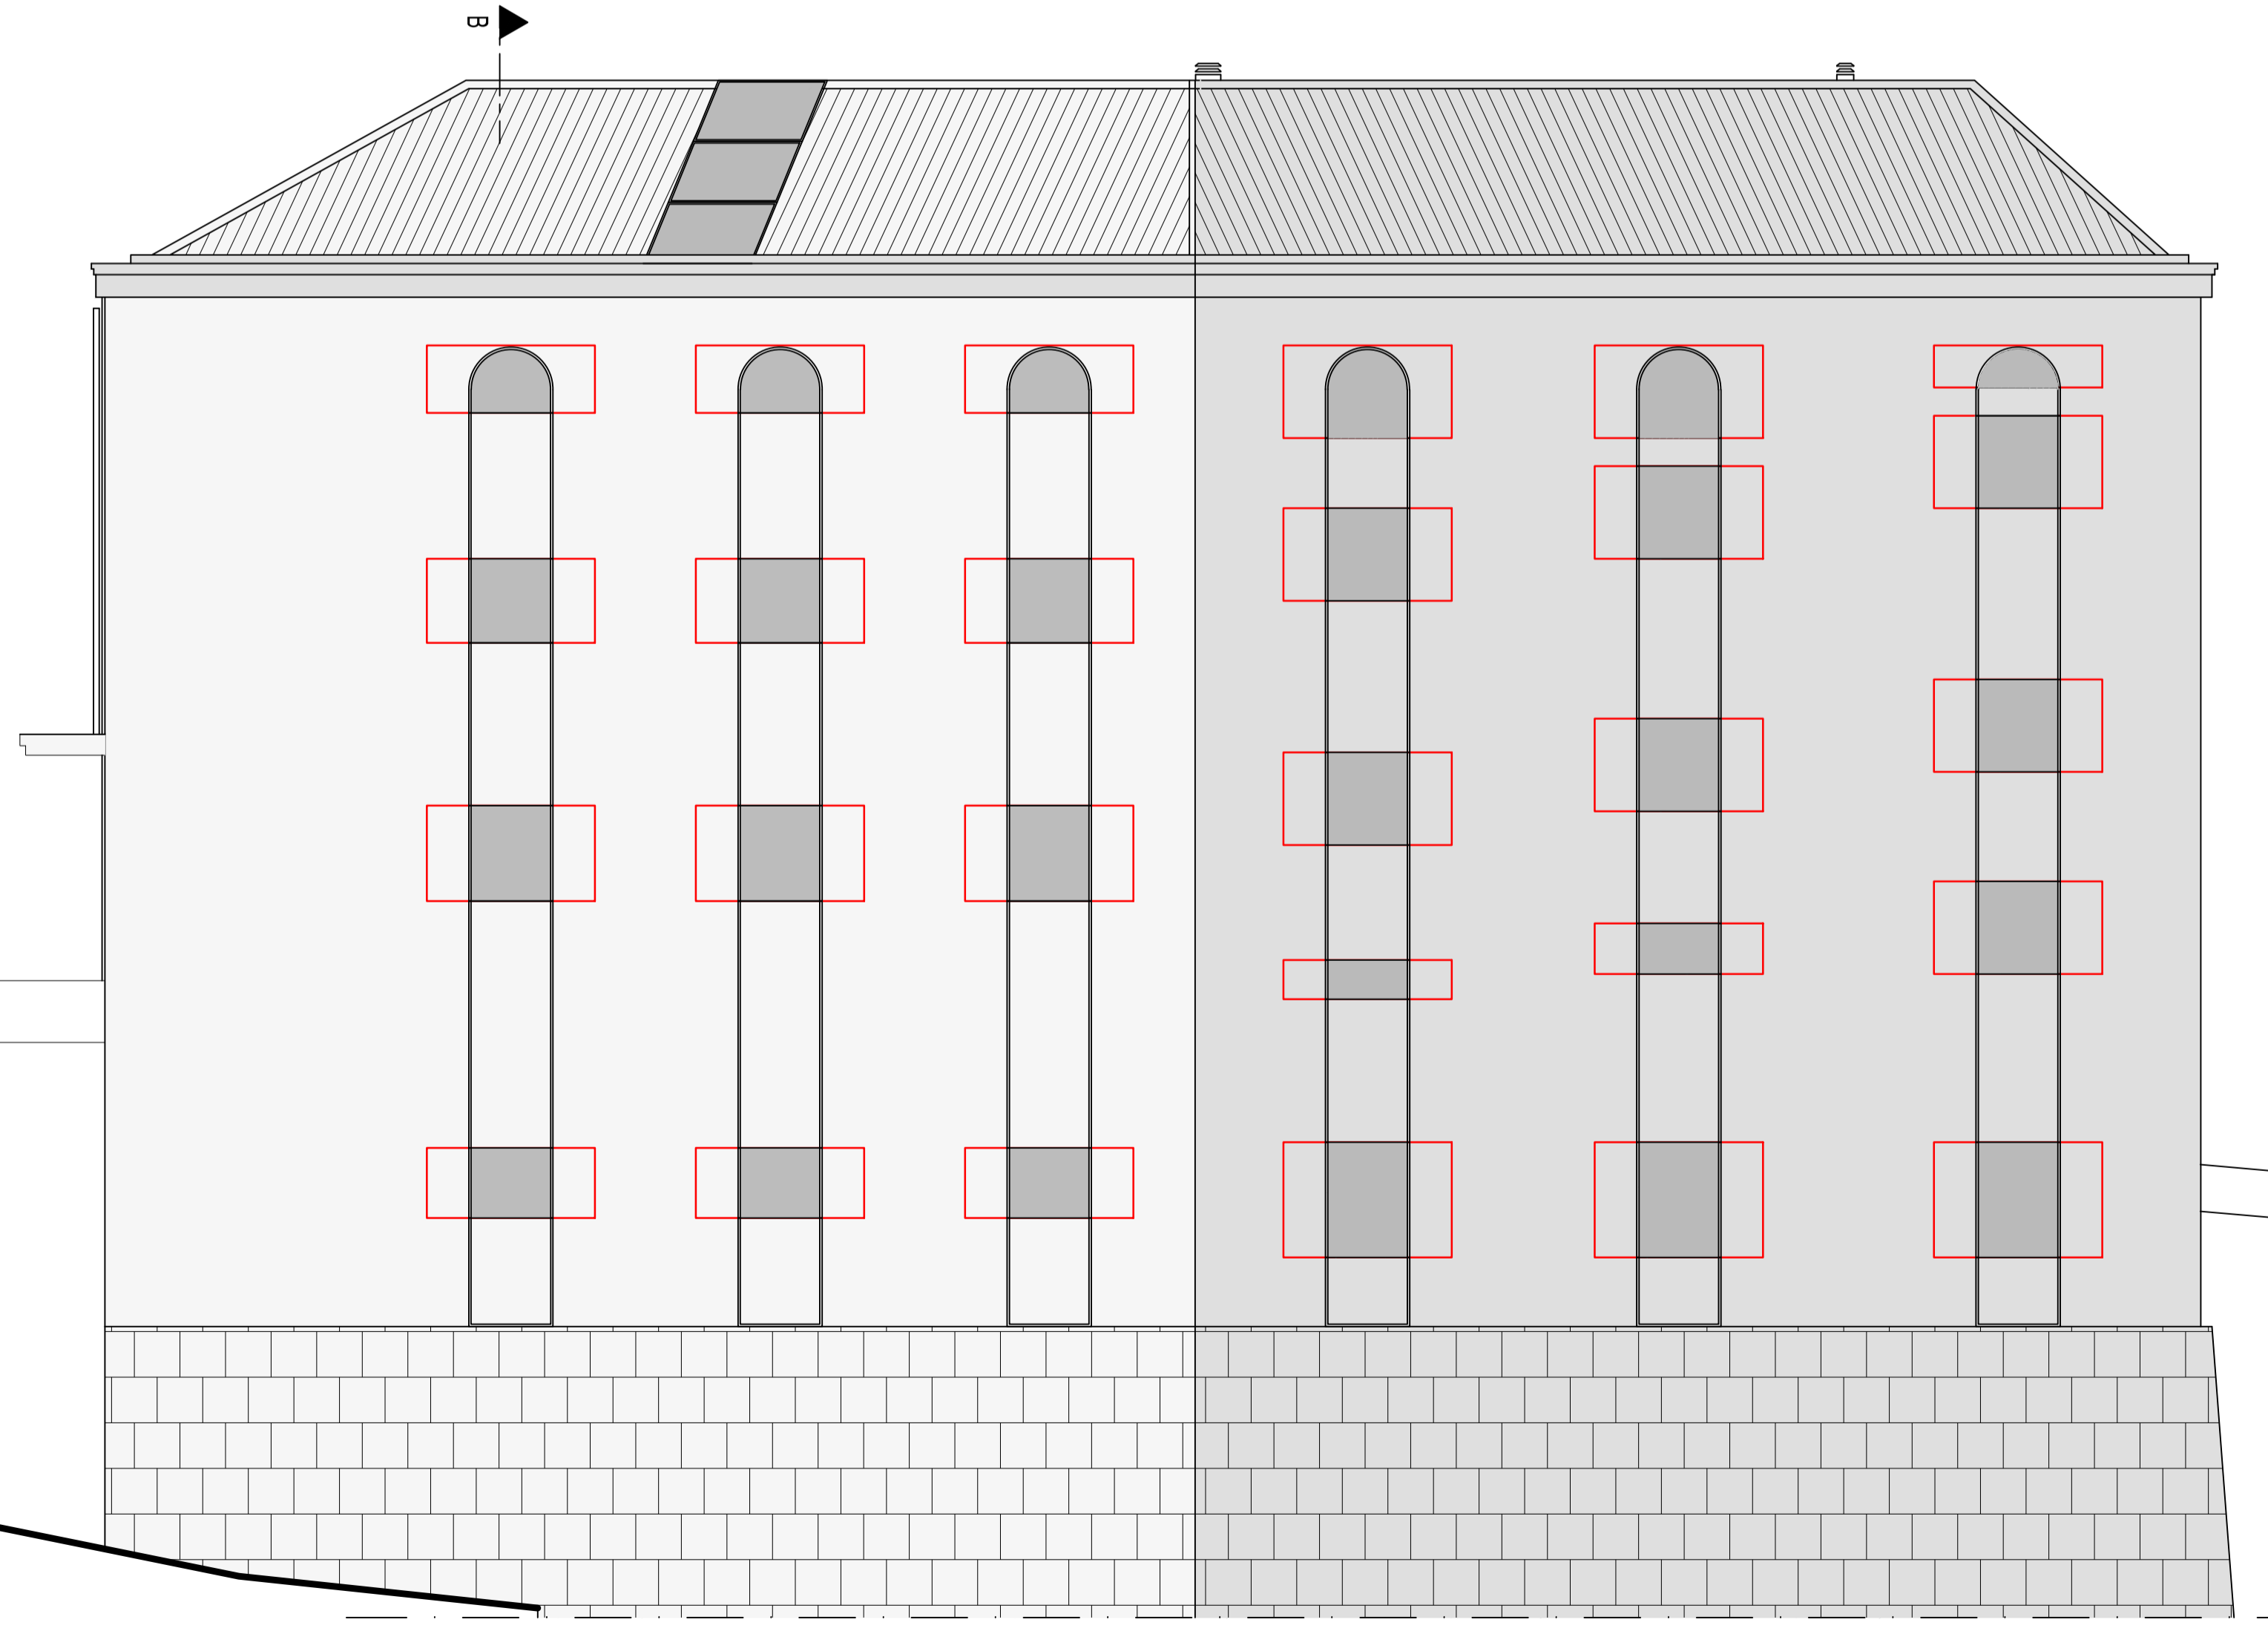

PLANTA DO CORTE SOBRE O ALÇADO PRINCIPAL

BECO DA ALEGRIA

LARGO DAS FORÇAS ARMADAS

ALÇADO PRINCIPAL COM SOMBRA

- 13.0 PISO 3
- 2.4 PISO 2
- 5.3 PISO 1
- 0.00 PISO 0
- 4.2 PISO -1
- 5.2
- 8.2 PISO -2

LARGO E SÃO JOÃO DE MALTA RUA MARQUÊS DE ÁVILA E BOLAMA

ALÇADO NASCENTE/ NORTE COM SOMBRA

ALÇADO NORTE COM SOMBRA

ALÇADO SUL / POENTE COM SOMBRA

- 13.0 PISO 3
- 2.4 PISO 2
- 5.3 PISO 1
- 0.00 PISO 0

ALTERAÇÕES