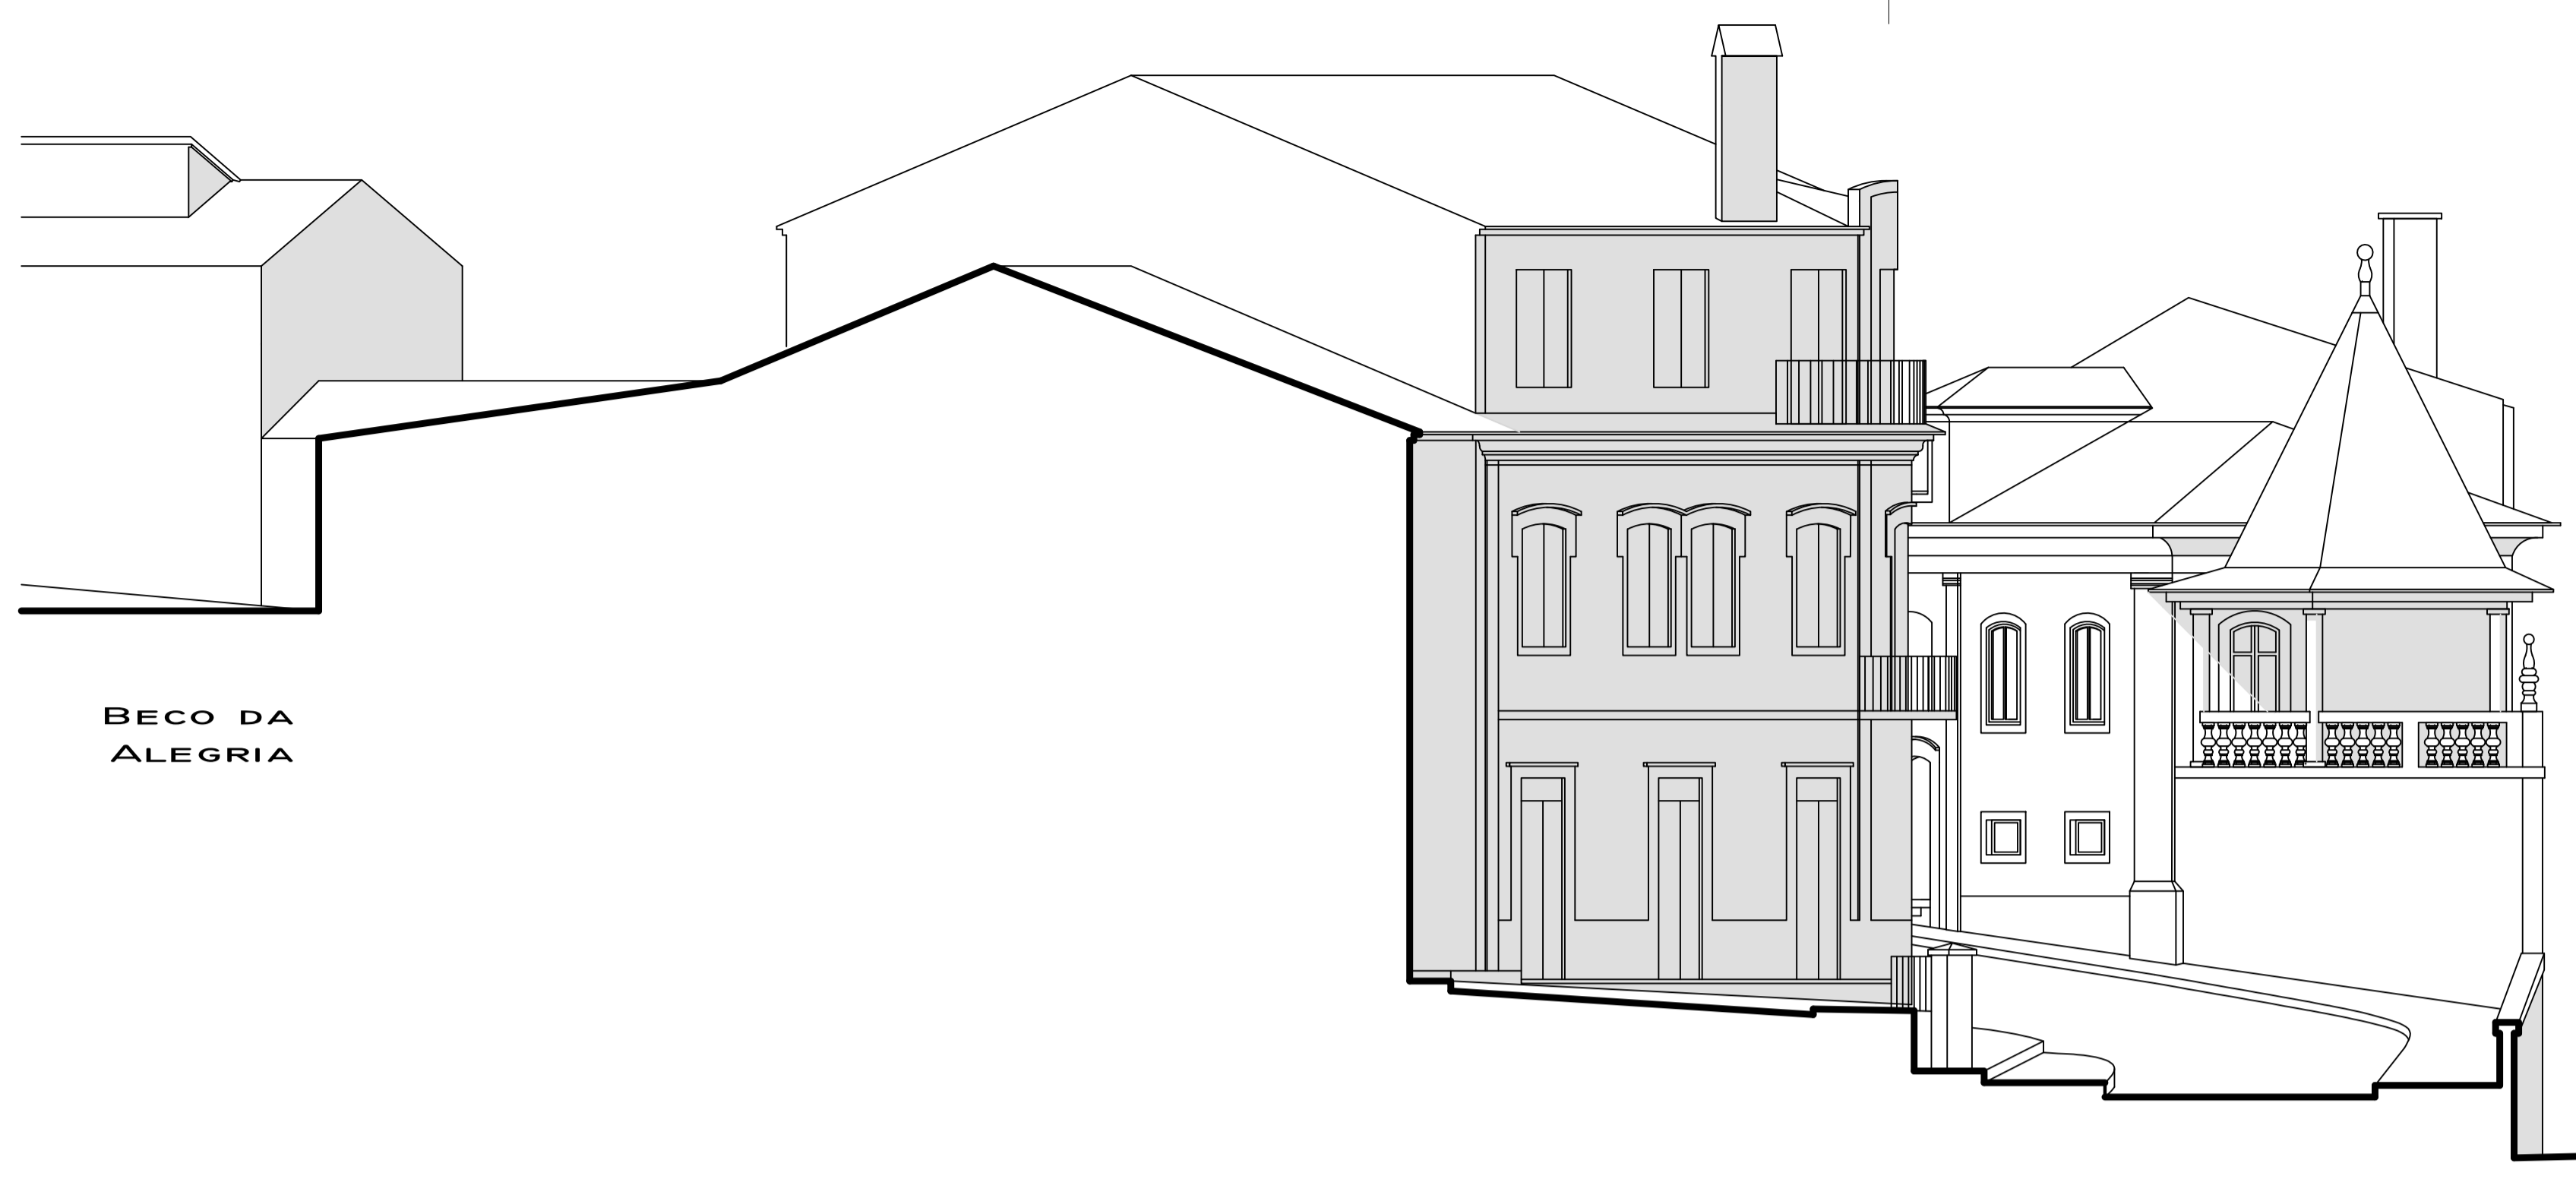

PLANTA DO CORTE SOBRE O ALÇADO PRINCIPAL

BECO DA ALEGRIA

LARGO DAS FORÇAS ARMADAS

ALÇADO PRINCIPAL COM SOMBRA

- 13.0 PISO 3
- 2.4 PISO 2
- 5.3 PISO 1
- 0.00 PISO 0
- 4.2 PISO -1
- 5.2
- 8.2 PISO -2

LARGO E SÃO JOÃO DE MALTA RUA MARQUÊS DE ÁVILA E BOLAMA

ALÇADO NASCENTE/ NORTE COM SOMBRA

ALÇADO NORTE COM SOMBRA

ALÇADO SUL / POENTE COM SOMBRA

- 13.0 PISO 3
- 2.4 PISO 2
- 5.3 PISO 1
- 0.00 PISO 0

ALTERAÇÕES