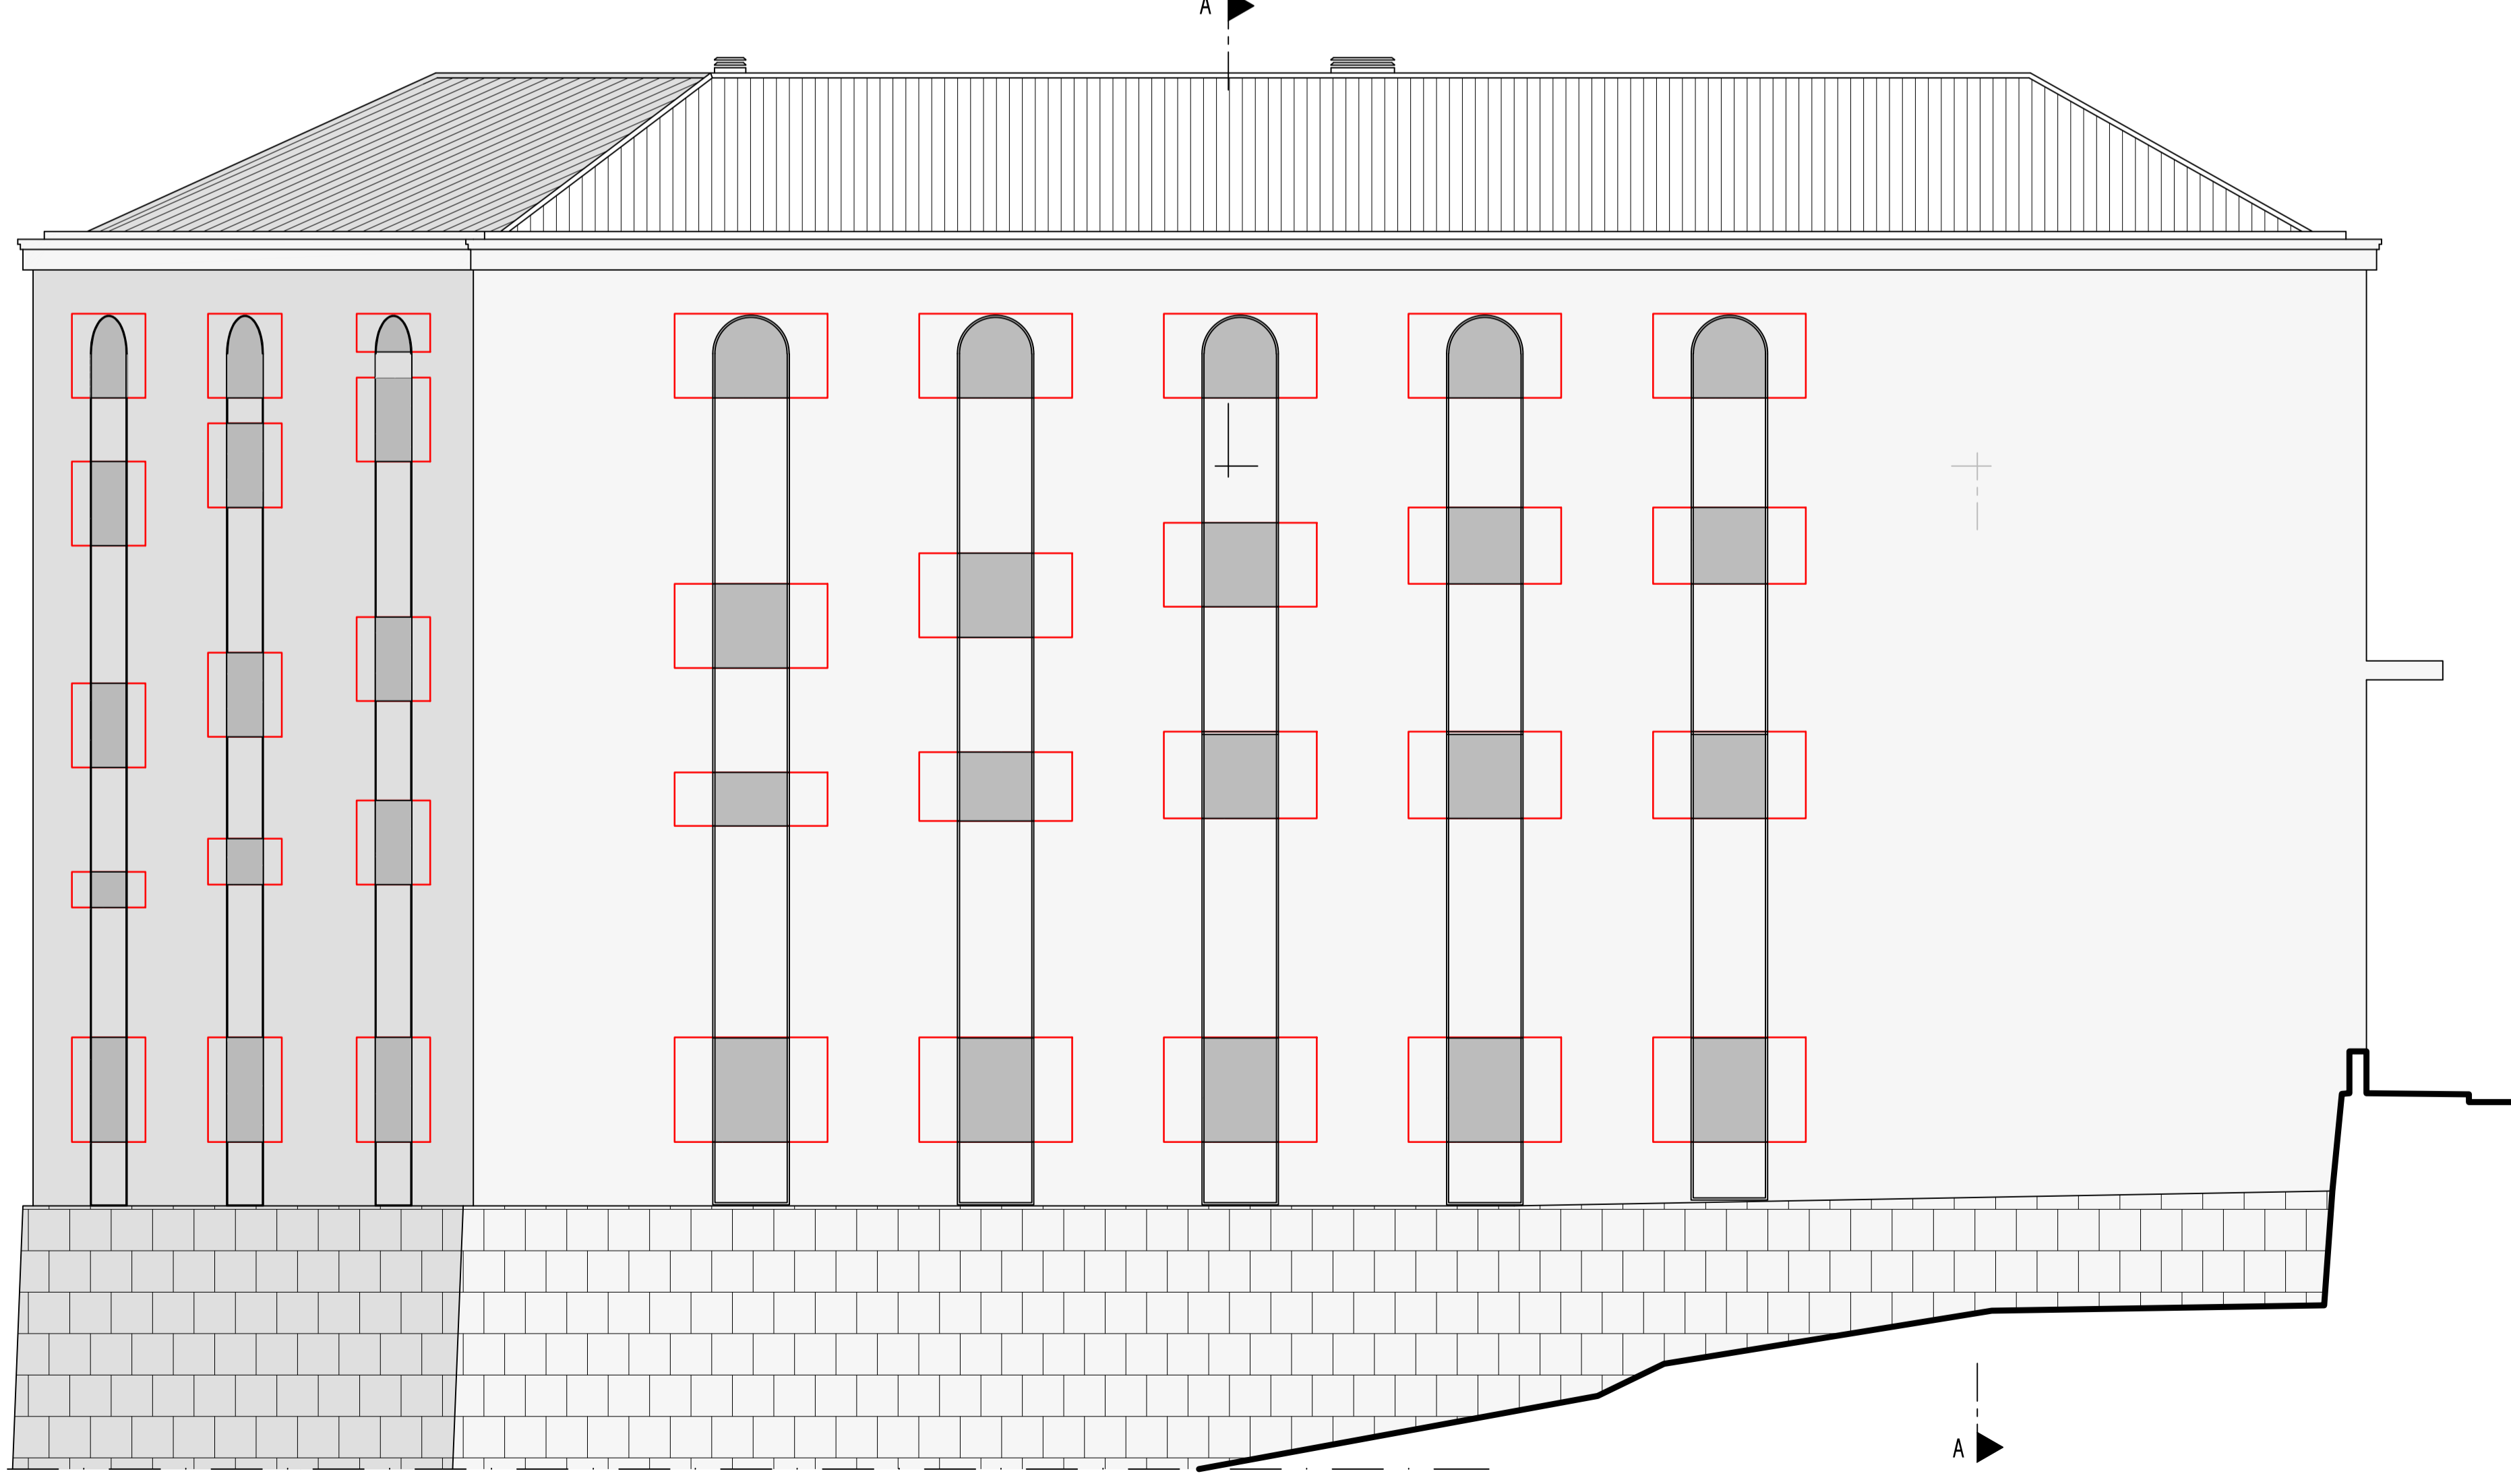

PLANTA DO CORTE SOBRE O ALÇADO PRINCIPAL

BECO DA ALEGRIA

LARGO DAS FORÇAS ARMADAS

ALÇADO PRINCIPAL COM SOMBRA

- 13.0 PISO 3
- 2.4 PISO 2
- 5.3 PISO 1
- 0.00 PISO 0
- 4.2 PISO -1
- 5.2
- 8.2 PISO -2

LARGO E SÃO JOÃO DE MALTA RUA MARQUÊS DE ÁVILA E BOLAMA

ALÇADO NASCENTE/ NORTE COM SOMBRA

ALÇADO NORTE COM SOMBRA

ALÇADO SUL / POENTE COM SOMBRA

- 13.0 PISO 3
- 2.4 PISO 2
- 5.3 PISO 1
- 0.00 PISO 0

ALTERAÇÕES