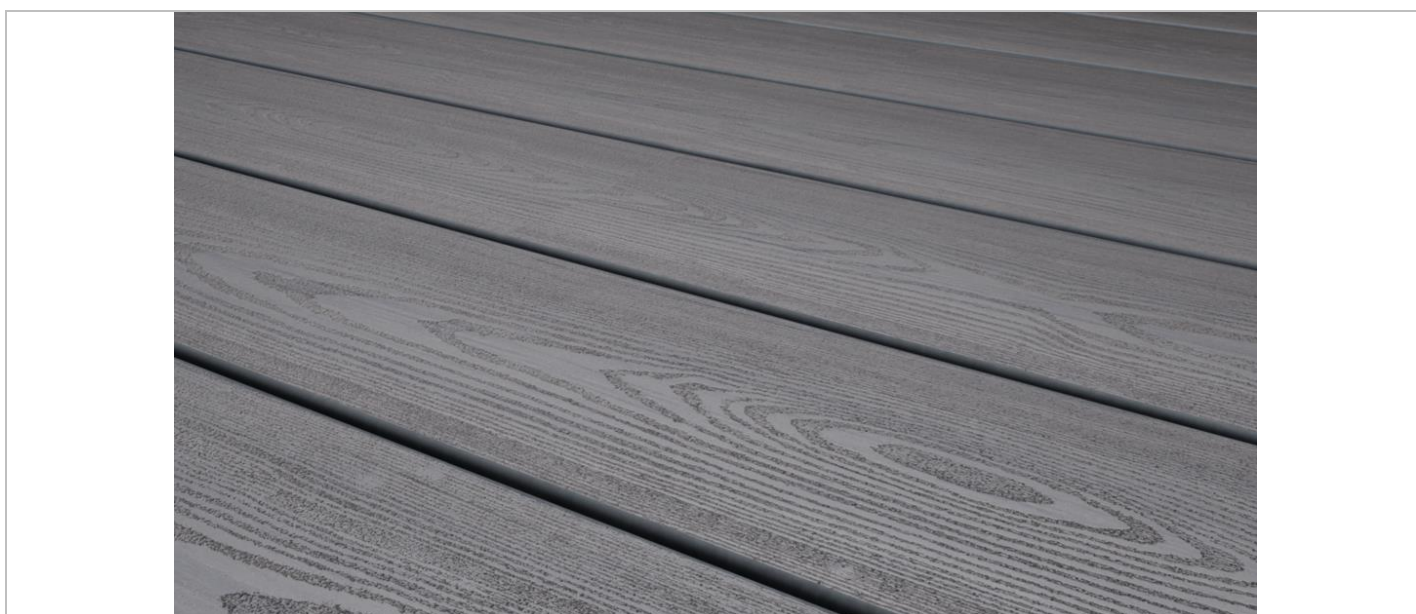

Finalidade: EXTERIOR [pátios]

Fabricante: TimberTech

Coleção: Floorizon

Modelo: Deck composto

Cor: Grey

Características:

Espessura: 38mm

Dimensões: 366mmx152mm

Área coberta: 17m²

Fonte: <http://www.pavimentossilva.com/produto/floorizon/14/Grey/> (acedido pela última vez a 23-01-2016)