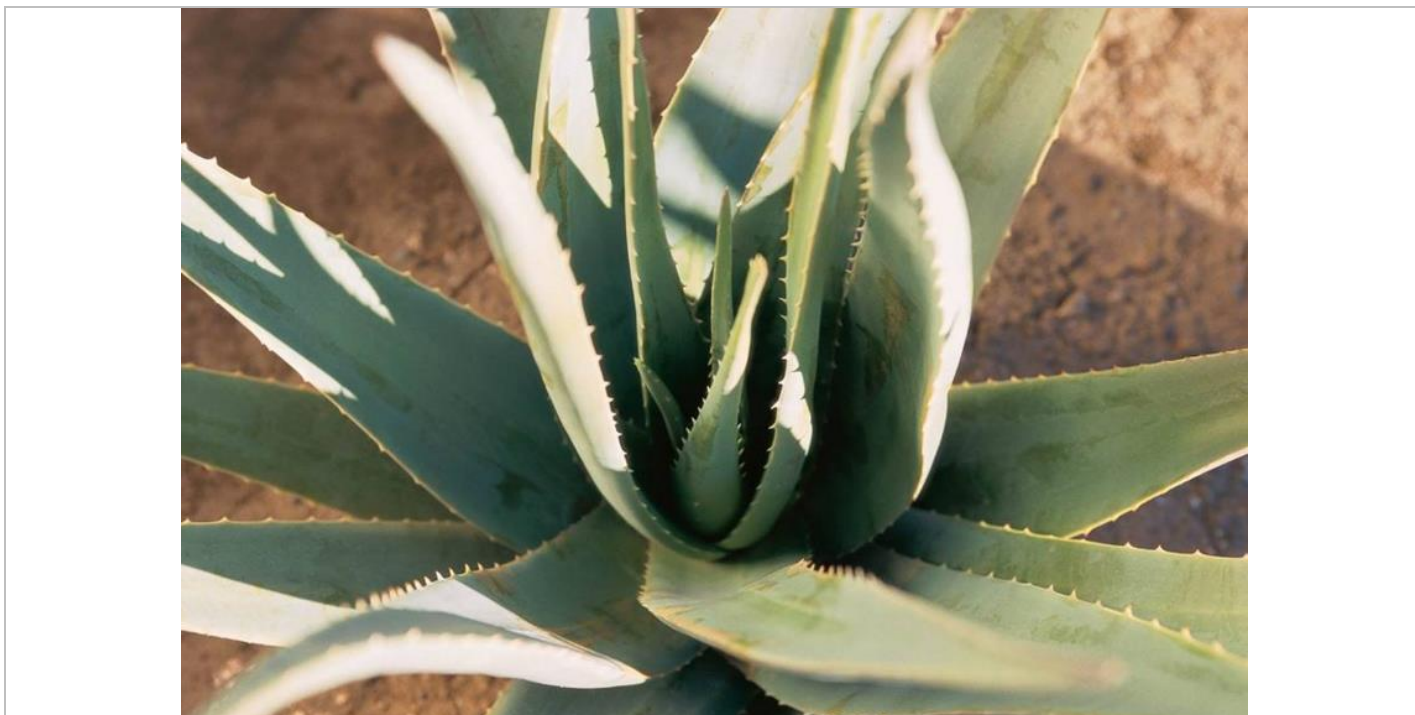

Finalidade: EXTERIOR [jardim zen]

Categoria: Arbustos

Tipo: Aloé Vera

Descrição:

É uma planta exótica da família das Asphodelaceas, de flores tubulares amarelas e folhas verdes lanceoladas e espessas, contendo em seu interior grande quantidade de mucilagem (baba/gel). Sua origem é o Nordeste da África e a região do Mediterrâneo. O seu cultivo é possível em quase todas as regiões.

A Aloe vera é uma planta conhecida popularmente como Babosa por sua característica gelatinosa (baba), e utilizada pelo homem há mais de 5.500 anos como planta medicinal, conforme registros em papiros egípcios datados de 3.500 anos antes de Cristo.

Fonte: <http://www.naturamaonline.com.br/aloe-vera/> (acedido pela ultima vez em 25-01-2016)