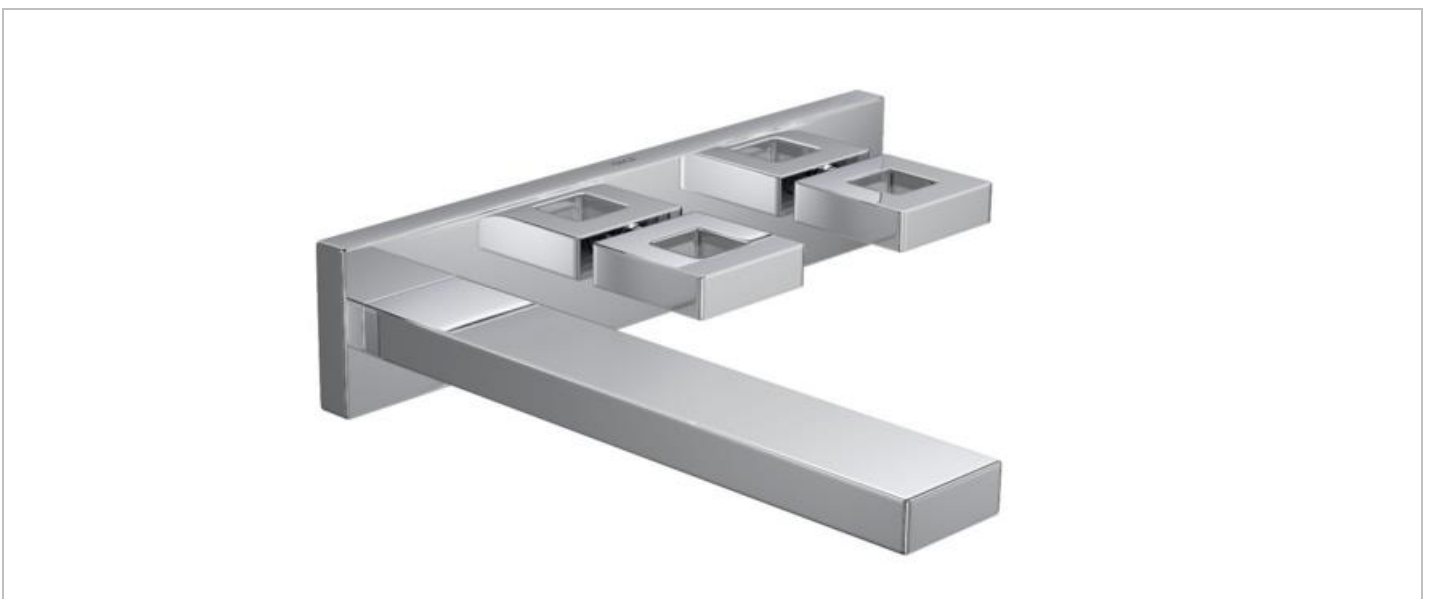

Finalidade: INTERIOR [Instalação Sanitária]

Fabricante: deca

Tipo: Misturador de parede com instalação horizontal para lavatório Dot

Código: 1874.C.DOT

Cor: Preto Mate

Características:

Espessura: -

Dimensões: 230mmx255mmx55mm

Área coberta: -

Total de unidades: 4

Fonte: <http://www.deca.com.br/produtos/misturador-de-parede-com-instalacao-horizontal-para-lavatorio-dot-cromado-1874cdot> (acedido pela ultima vez em 24-01-2016)