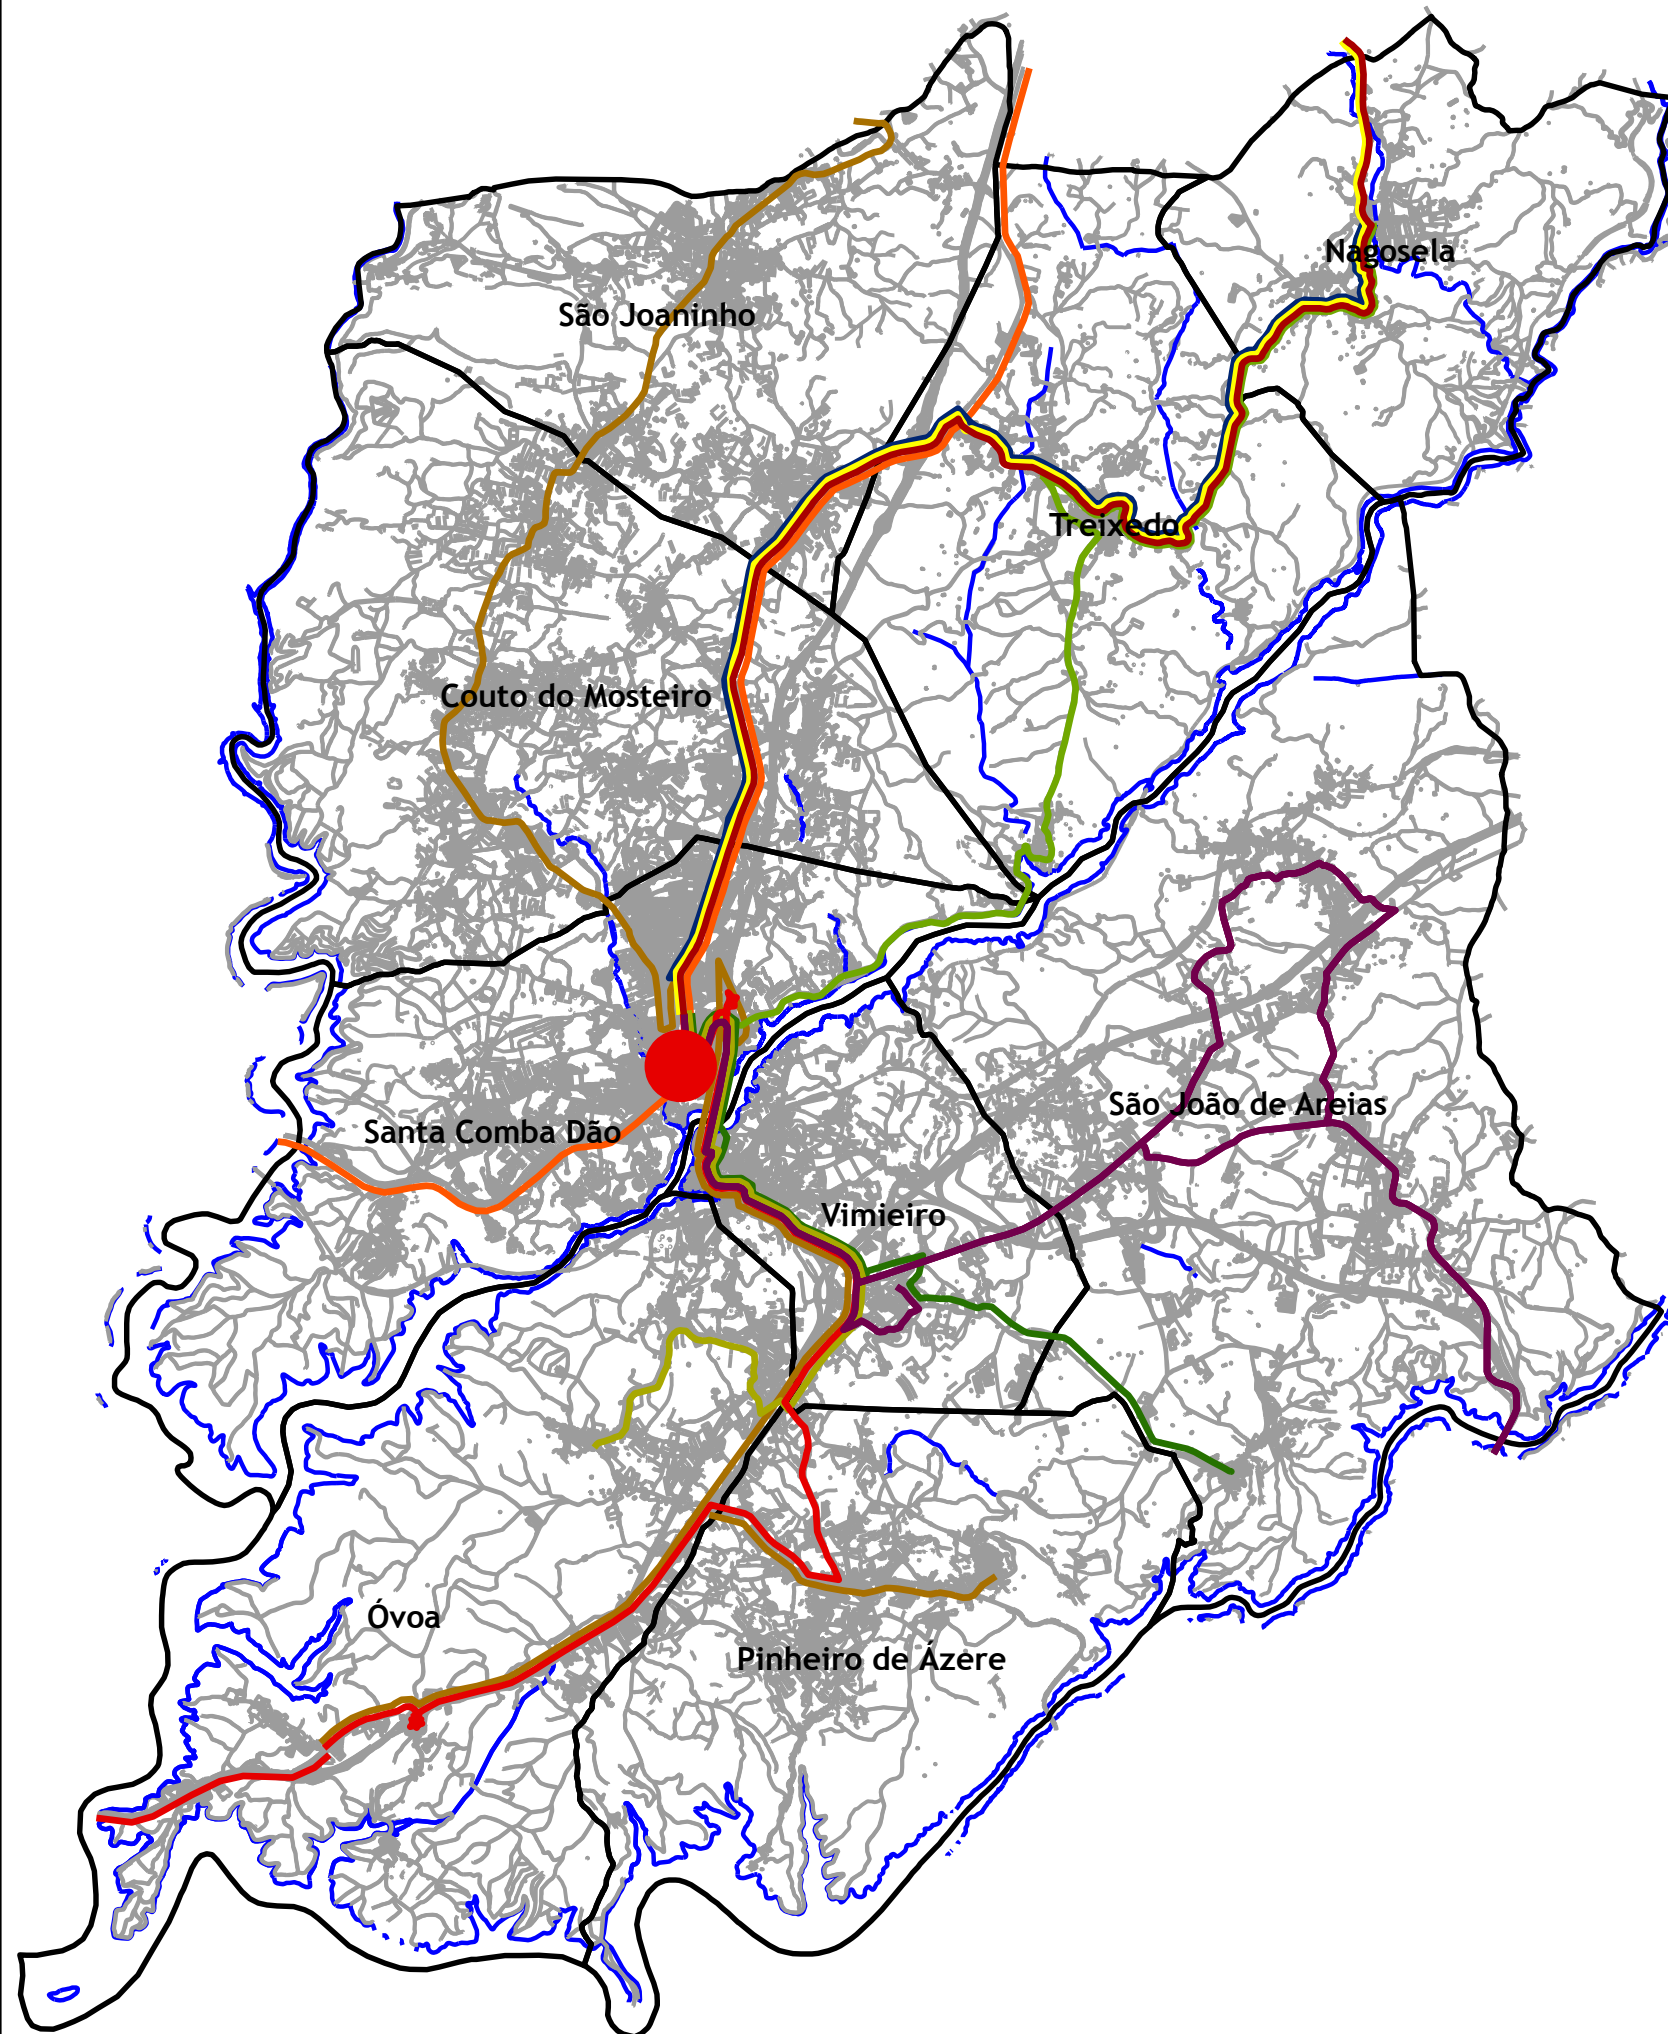

REDE DE TRANSPORTE PUBLICO
DA OPERADORA "TRANSDEV, S.A."
NO CONCELHO DE SANTA COMBA DÃO

Legenda:

-  Cidade_SCD
-  1-383 SCD - Tondela
-  1-310 Oliveira do Hospital - SCD
-  1-205 Coimbra - SCD
-  1-196 SCD - Cagido - Oveiro
-  1-195 SCD - Tondela (Nagesela)
-  1-191 SCD - Povia dos Mosqueiros
-  1-190 Nagesela - SCD (Granjal)
-  1-189 Nagesela - SCD (Vila Pouca)
-  1-182 Chamadouro - Tondela
-  1-180 Coimbra - Viseu

0 1 2 Km