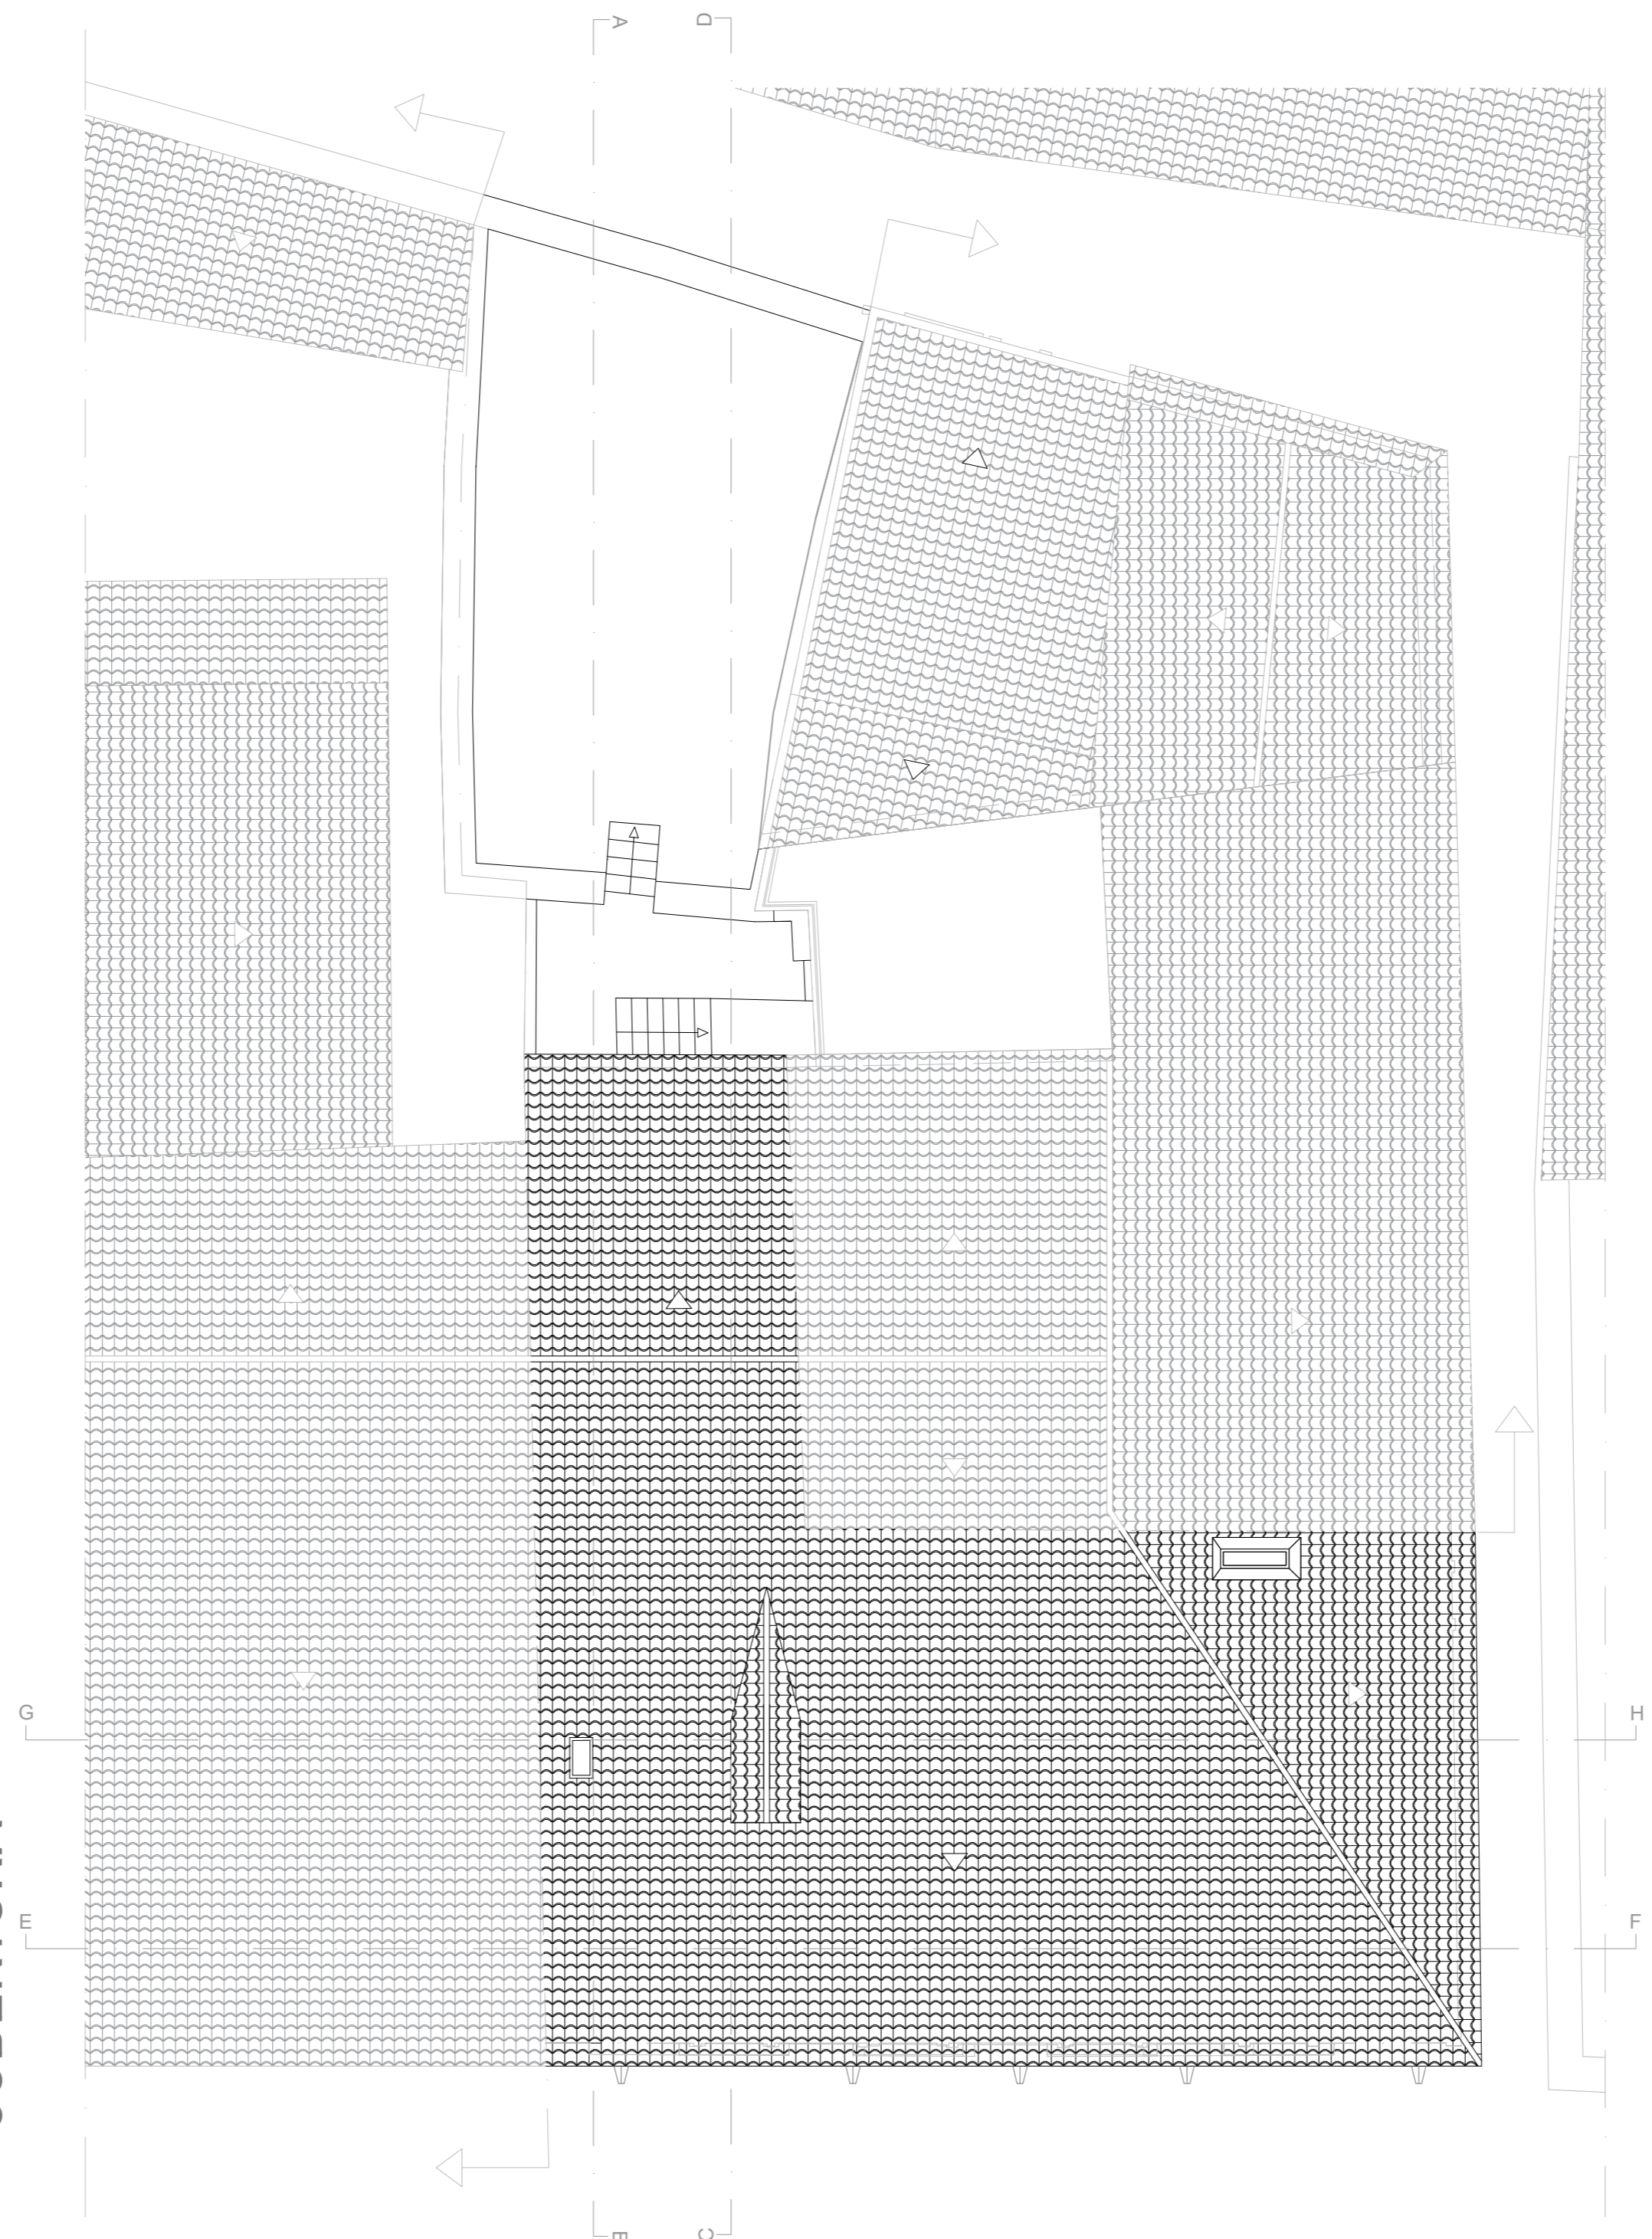

COBERTURA

Universidade da Beira Interior
Dissertação de Mestrado Integrado em Arquitetura
Check- In no Relógio de Sol
Proposta de reabilitação de edifício para boutique hotel,
na Sé da cidade da Guarda | 2021
Orientador
Prof. Doutor Luis Moreira Pinto
Orientando
Guilherme João Morgado Sousa | 37787

Desenho:
Planta do Existente
Cobertura
Escala:
1/100