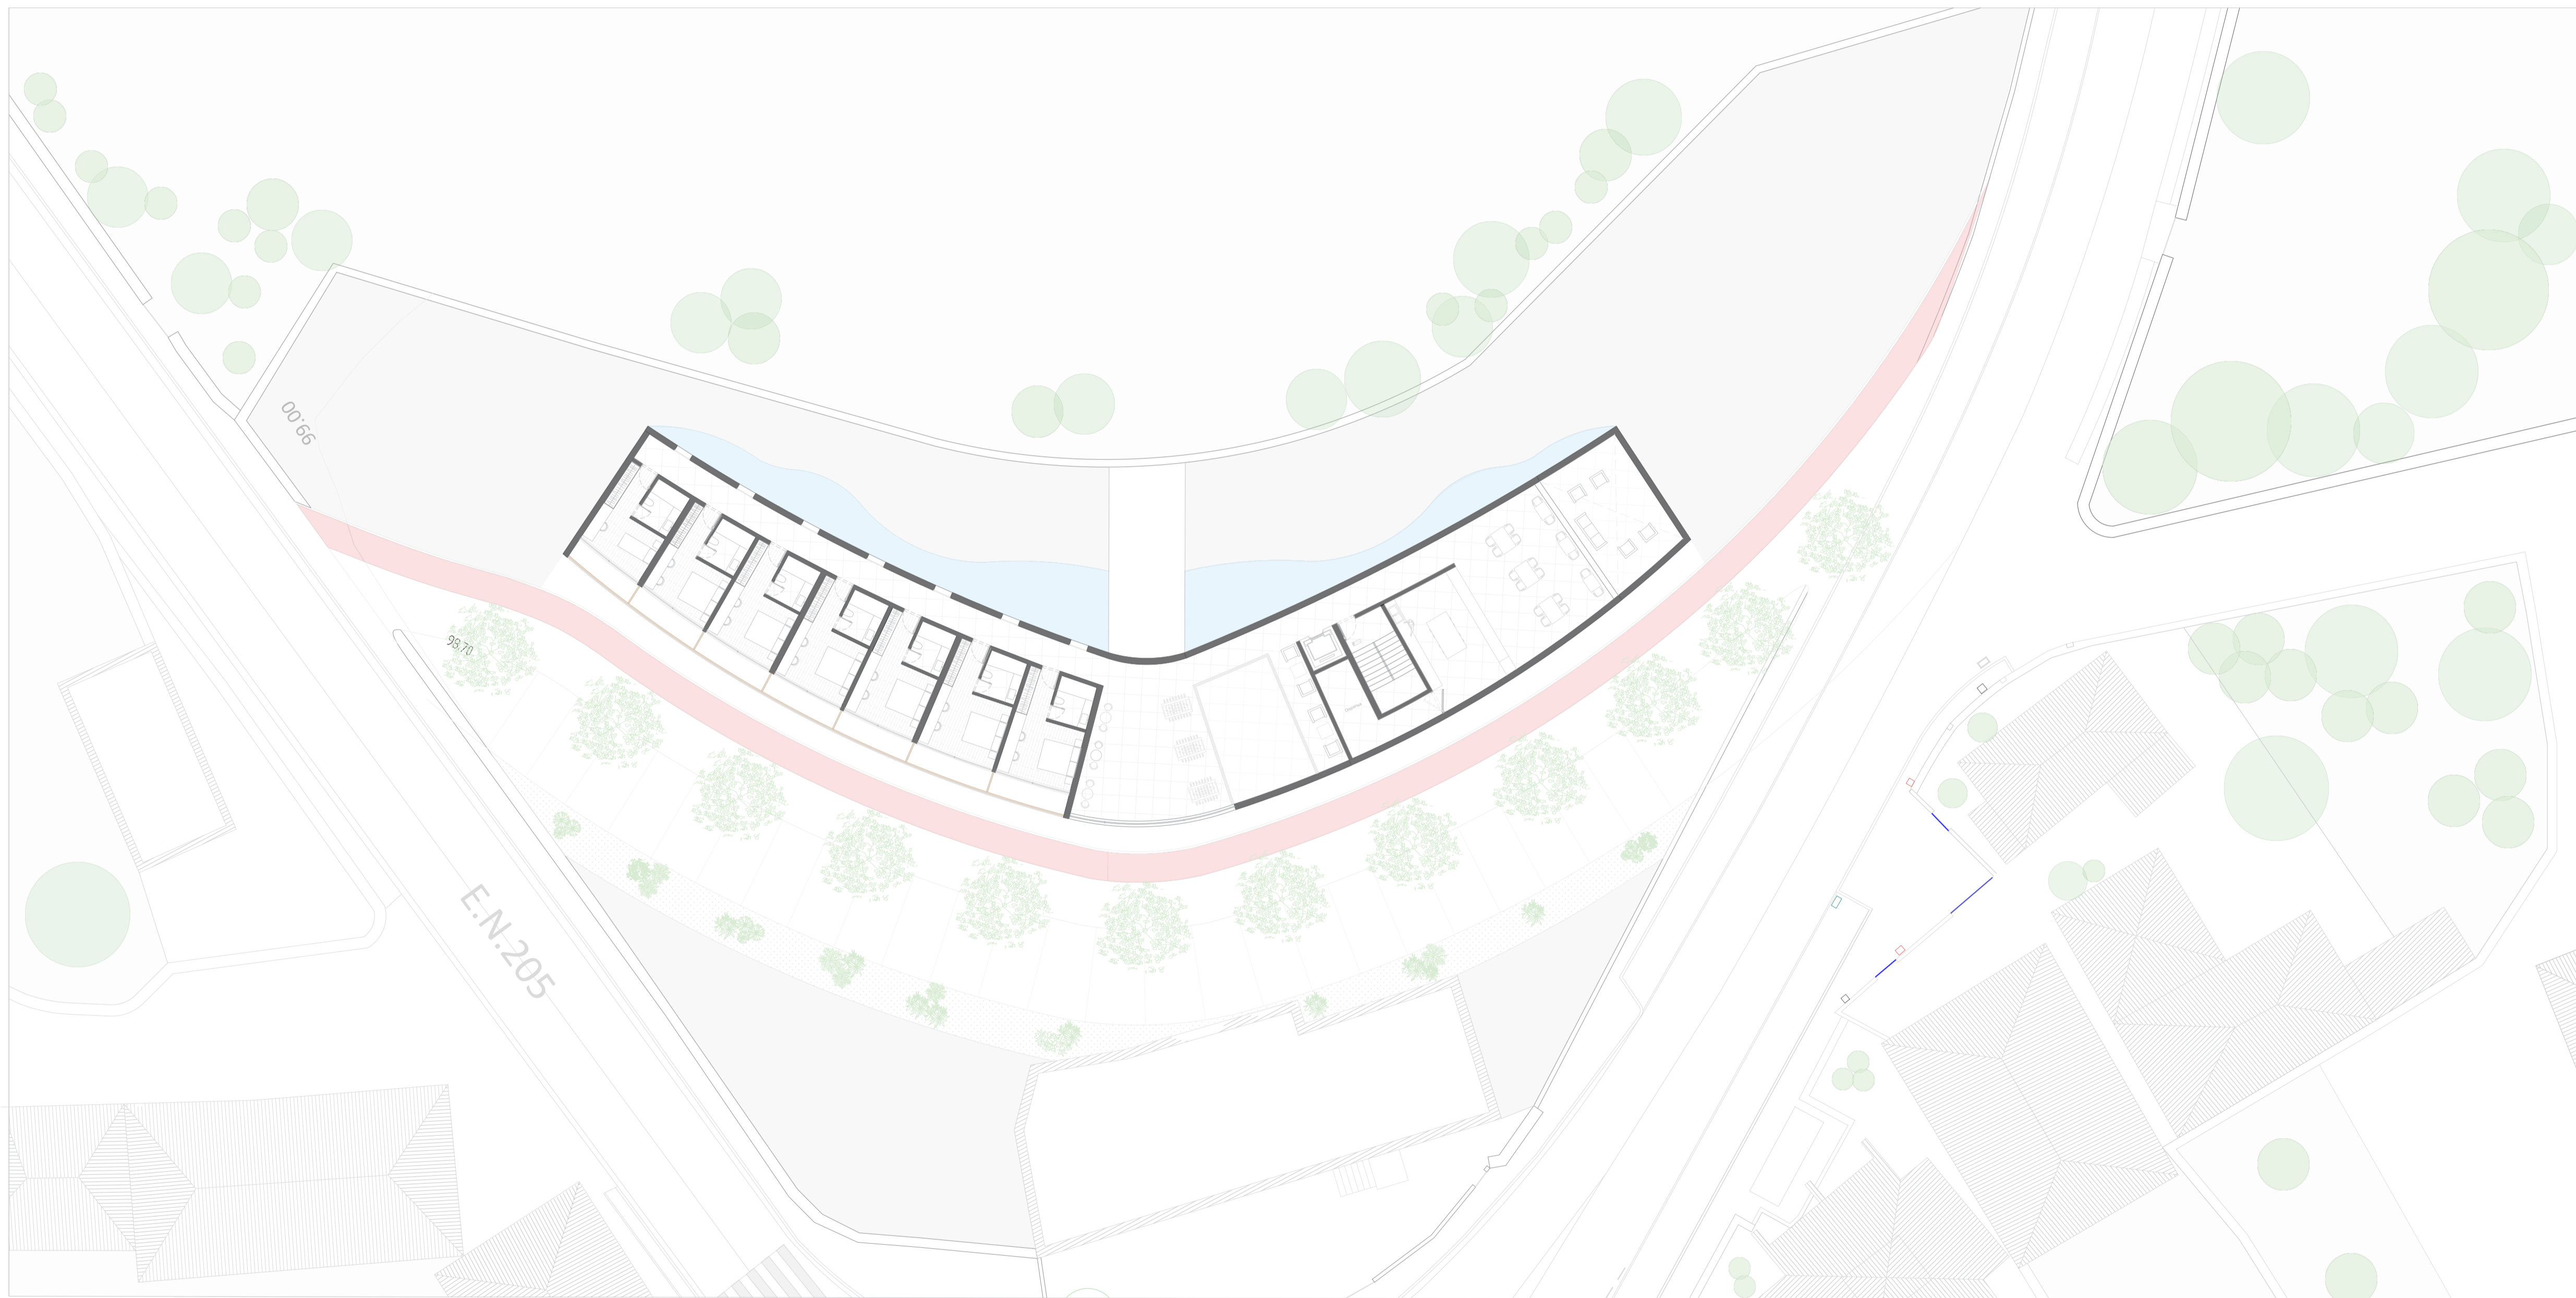

Turismo em Espaço Rural
Um projeto no Minho adaptado às
Alterações Climáticas.

Localidade

Moncel, Freguesia de Lanhoso

Objeto

Planta de Cobertura

N
 Turismo em Espaço Rural
 Um projeto no Minho adaptado às
 Alterações Climáticas.

Localização: Mansil, Póvoa de Lanhoso
 Projeto: Arquiteto T&A
 Escala: 1:200
 Data: Maio de 2022

1
2
3
4
5
6
7
8
9
10
11
12
13
14
15
16
17
18
19
20
21
22
23
24
25
26
27
28
29
30
31
32
33
34
35
36
37
38
39
40
41
42
43
44
45
46
47
48
49
50
51
52
53
54
55
56
57
58
59
60
61
62
63
64
65
66
67
68
69
70
71
72
73
74
75
76
77
78
79
80
81
82
83
84
85
86
87
88
89
90
91
92
93
94
95
96
97
98
99
100