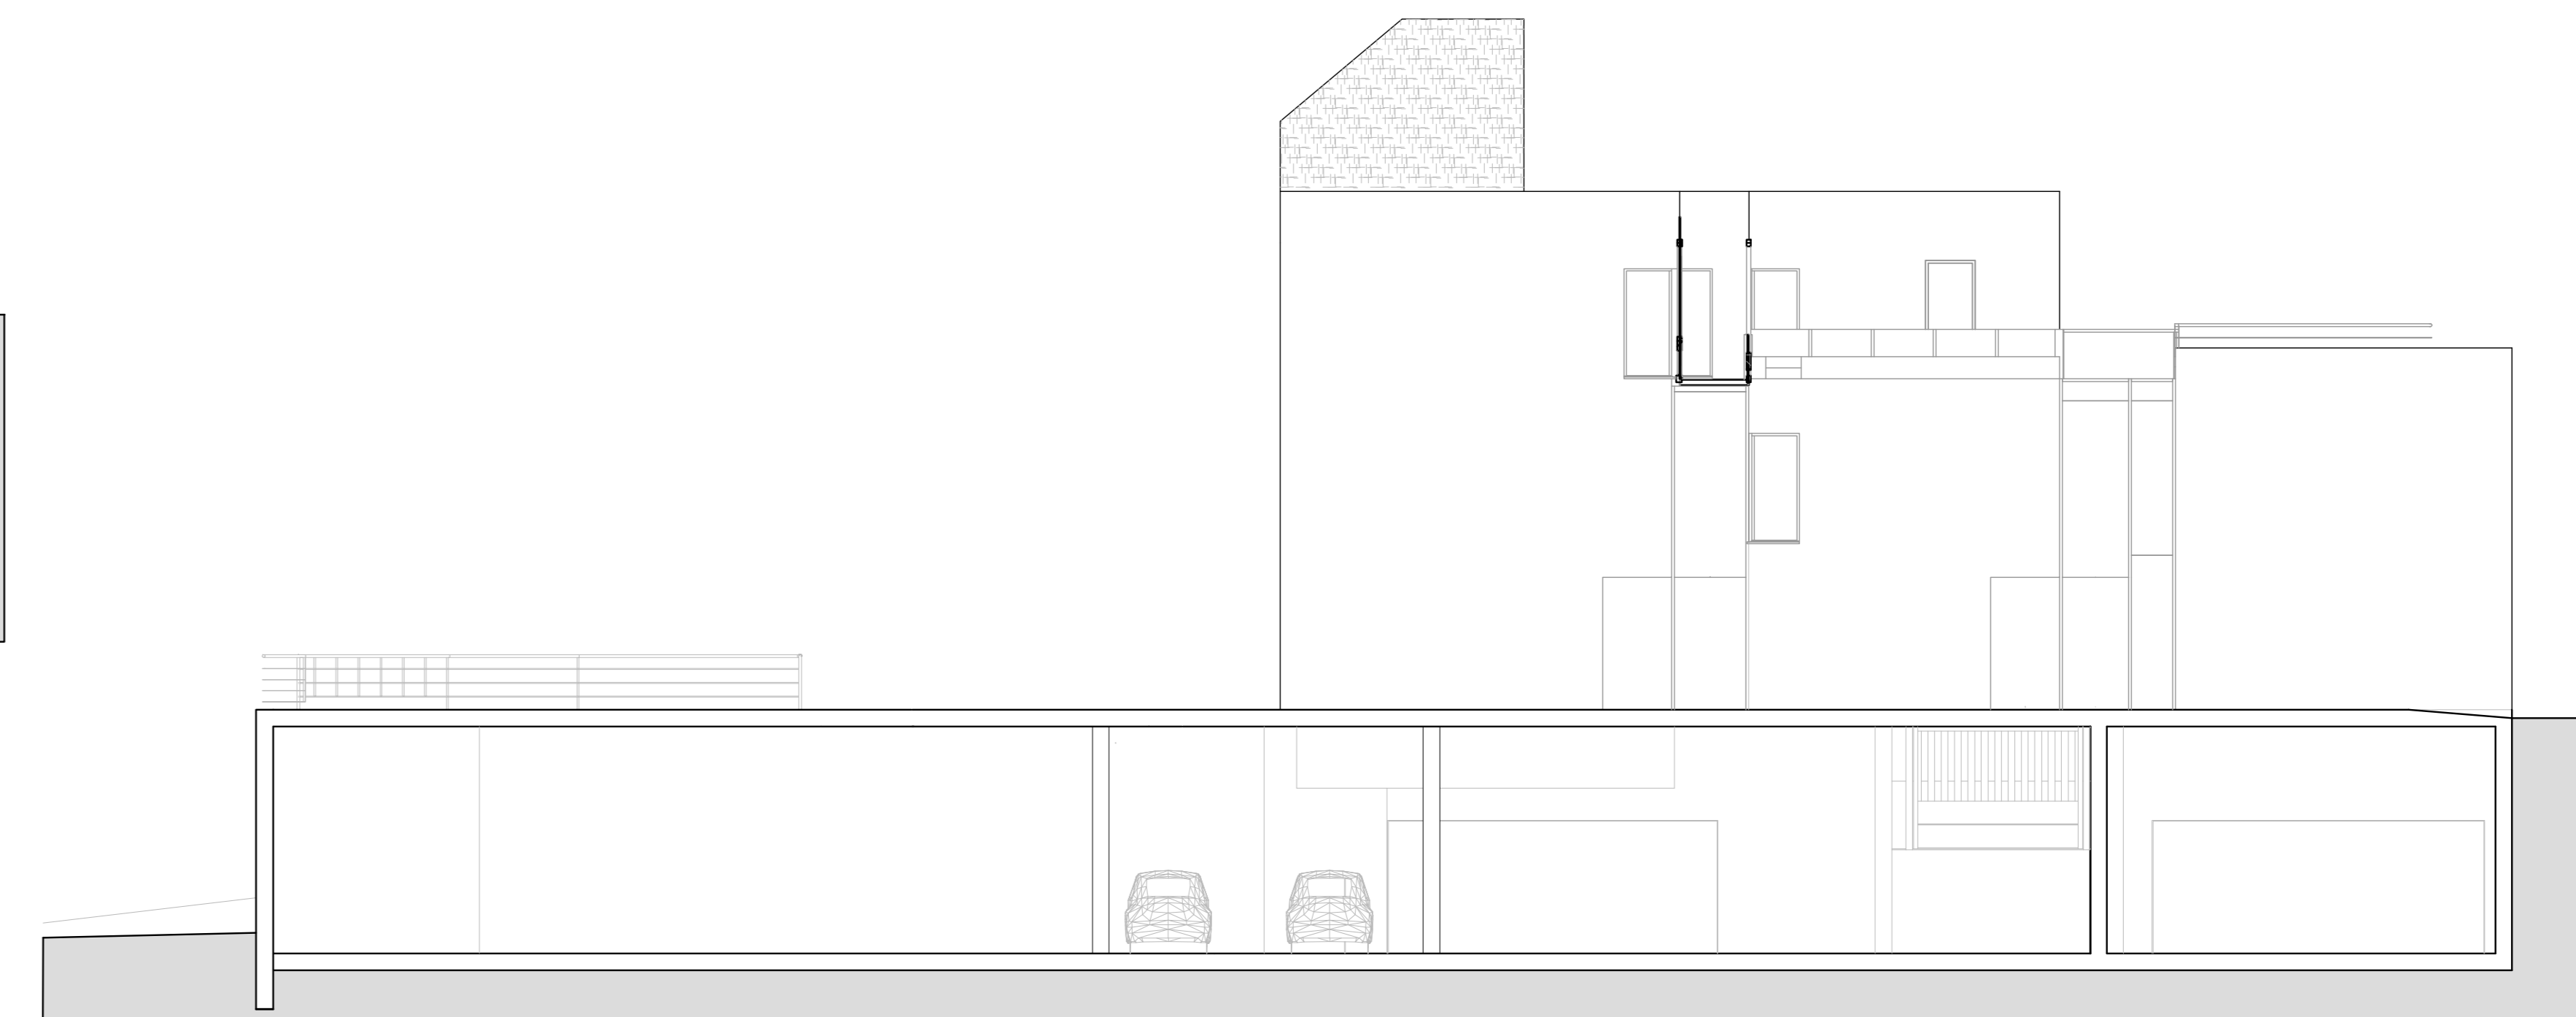

PERFIL TRANSVERSAL 1

PERFIL TRANSVERSAL 2

PERFIL TRANSVERSAL 3

PERFIL TRANSVERSAL 4

- UNIVERSIDADE DA BEIRA INTERIOR
- LEGENDA:
- PAREDES:
    - DIVISÃO ENTRE PAREDES PRE-EXISTENTES E NOVAS
    - PAREDES PRE-EXISTENTES
    - PAREDES NOVAS
    - PAREDE EM PEDRA PRE-EXISTENTE
  - PAREDES AFAGADAS EM ESTUQUE E PINTADAS A TINTA PLÁSTICA BRANCA SEM TEXTURA

DISSERTAÇÃO  
LIA CARDOSO 18768

ESTUDO  
CENTRO CULTURAL - Inovação  
LOCALIZAÇÃO  
RUA D. PIERO V. - ALCORÇA  
PES  
ARQUITECTURA

REGIÃO: B.C.  
PERFILS TRANSVERSAIS

ESCALA 1:100

DATA OUTUBRO 2012