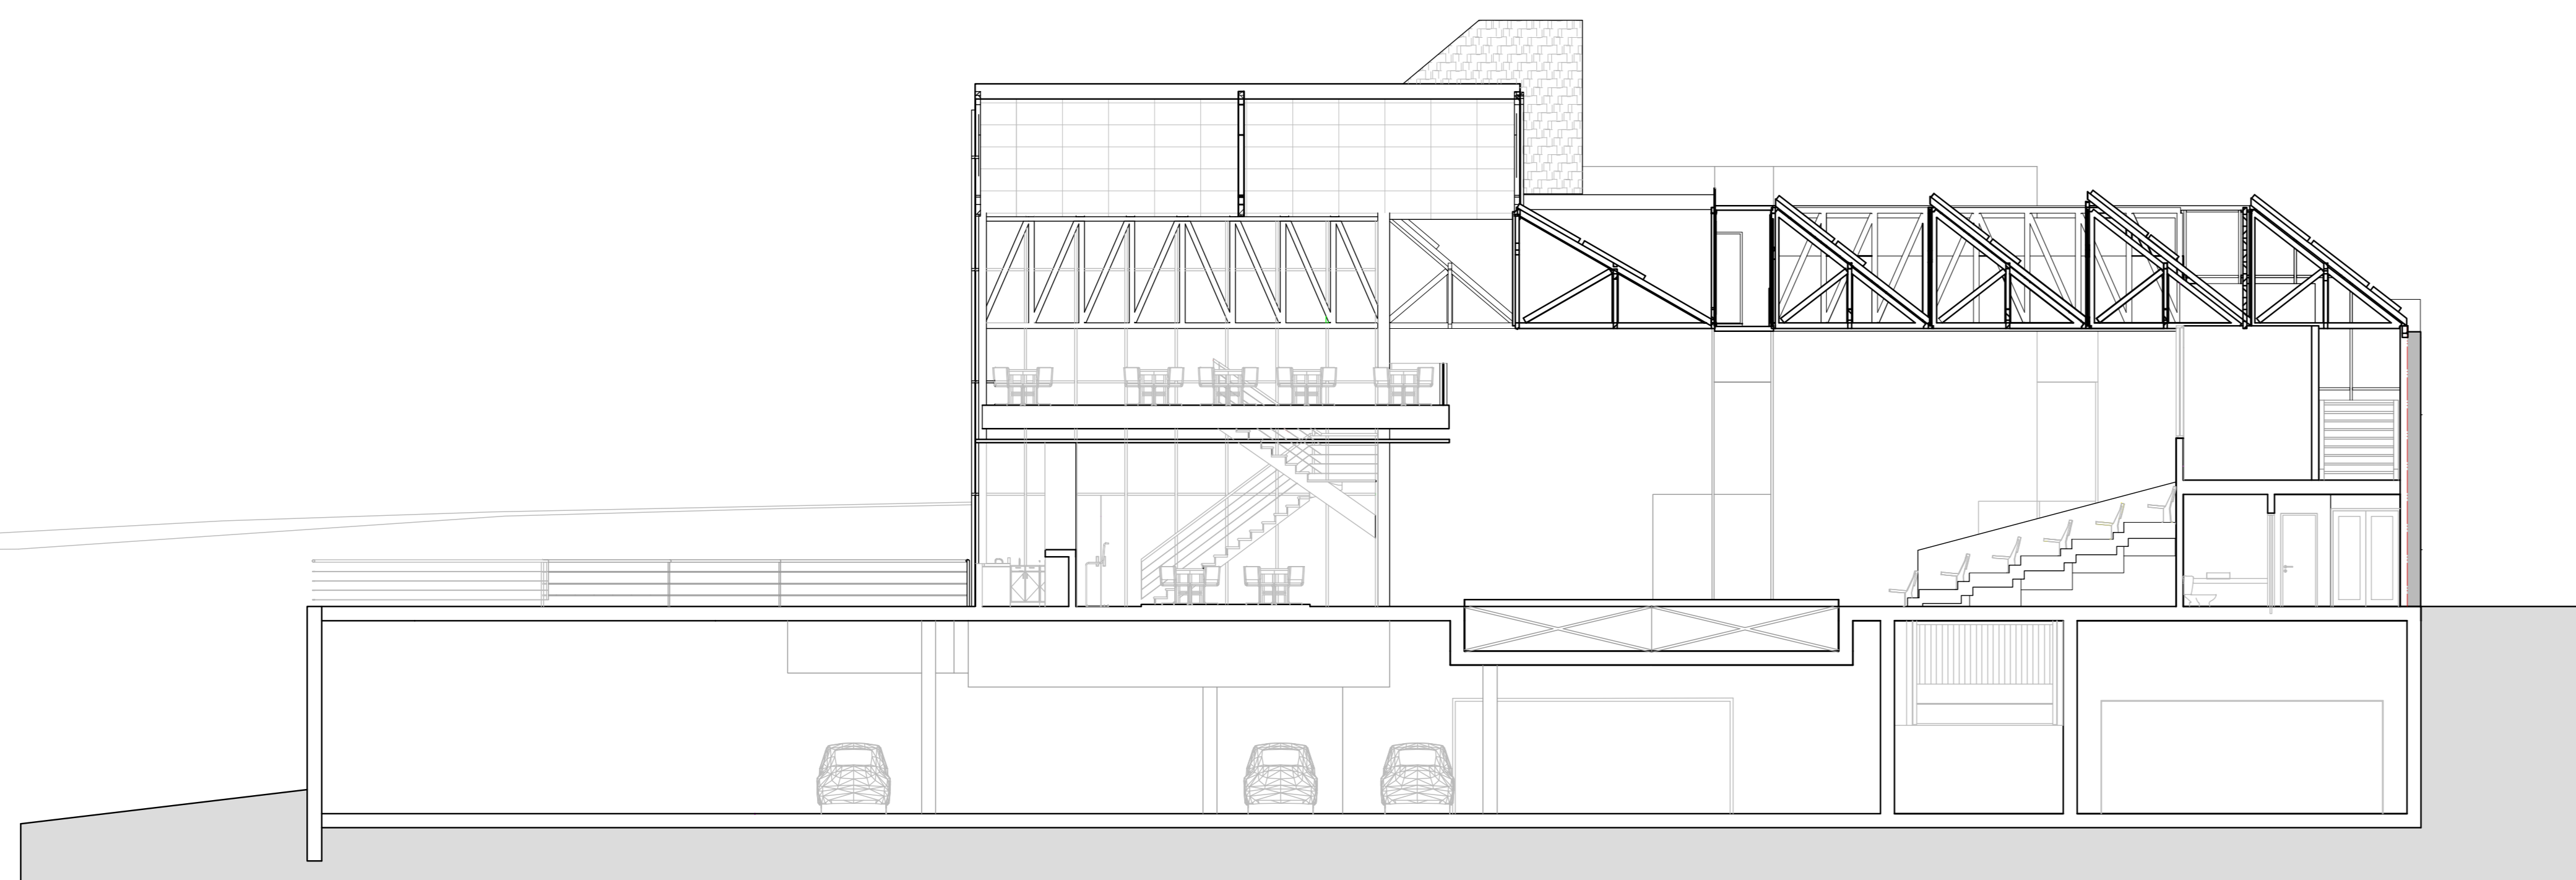

PERFIL TRANSVERSAL 1

PERFIL TRANSVERSAL 2

PERFIL TRANSVERSAL 3

PERFIL TRANSVERSAL 4

- UNIVERSIDADE DA BEIRA INTERIOR
- LEGENDA:
- PAREDES:
    - DIVISÃO ENTRE PAREDES PRE-EXISTENTES E NOVAS
    - PAREDES PRE-EXISTENTES
    - PAREDES NOVAS
    - PAREDE EM PEDRA PRE-EXISTENTE
  - PAREDES AFAGADAS EM ESTUQUE E PINTADAS A TINTA PLÁSTICA BRANCA SEM TEXTURA

DISSERTAÇÃO  
LIA CARDOSO 18768

ESTUDO  
CENTRO CULTURAL - Inovação  
LOCALIZAÇÃO  
RUA D. PIERO V. - ALCORÇA  
PES  
ARQUITECTURA

REGIÃO: B.C.  
PERFILS TRANSVERSAIS

ESCALA 1:100

DATA OUTUBRO 2012