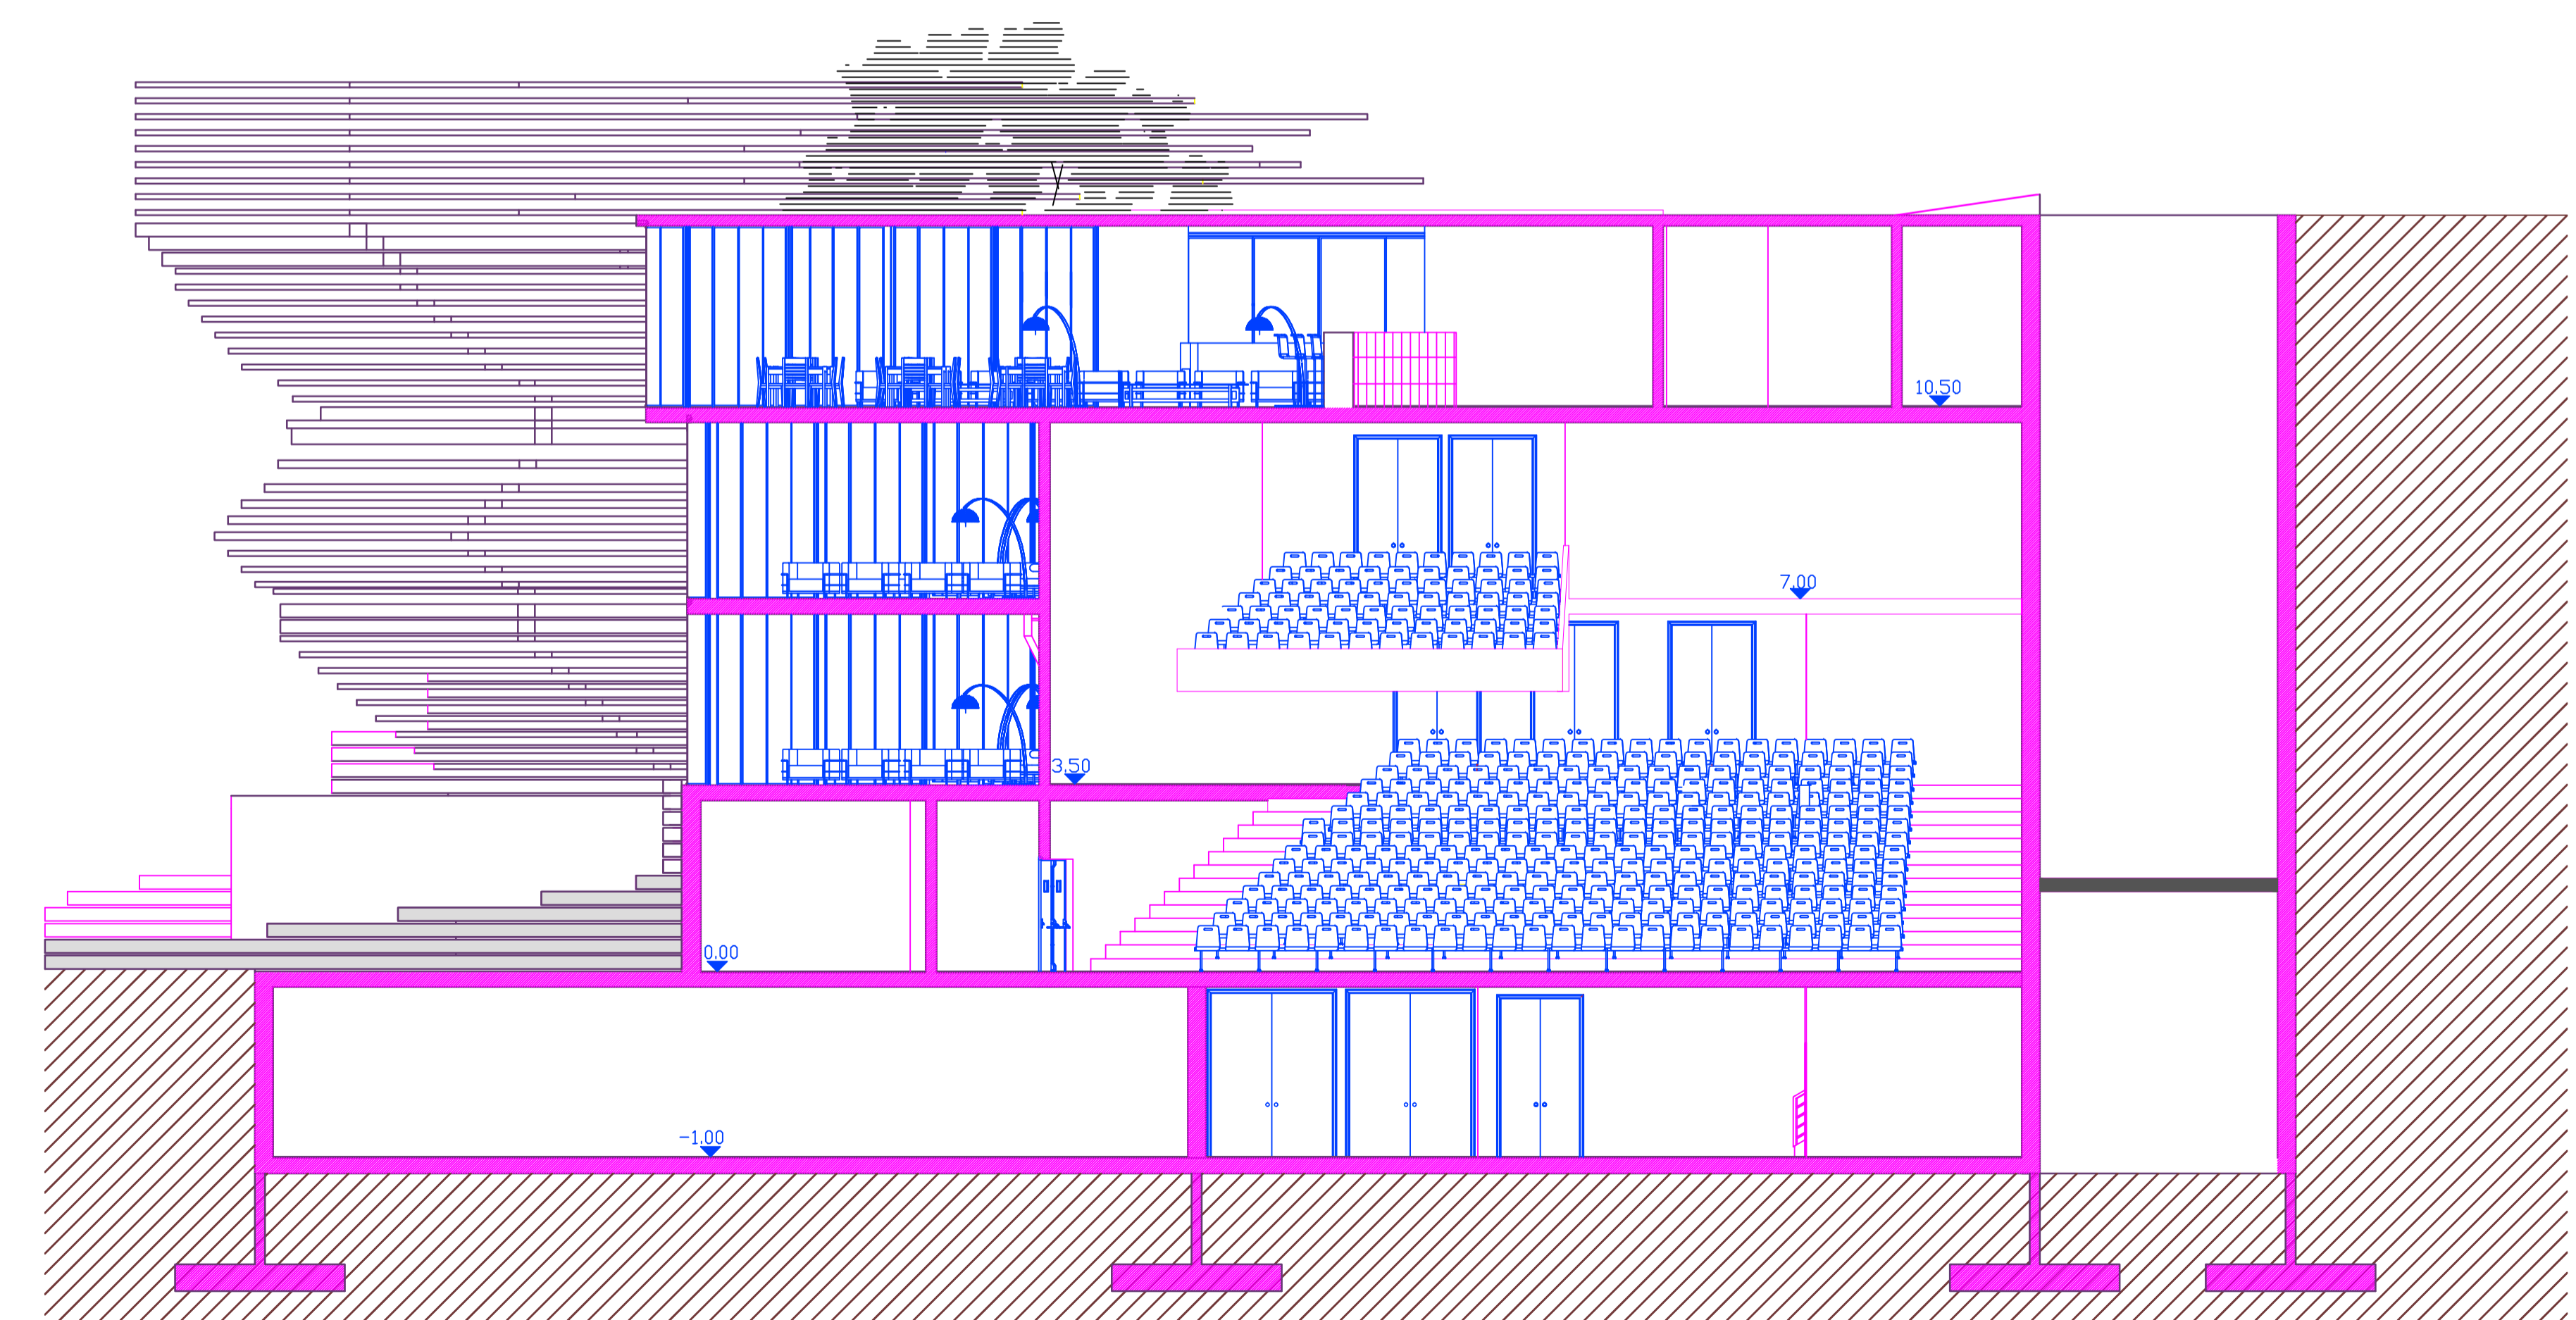

corte 9

corte 7

N	
Universidade da Beira Interior	
Projecto de dissertação de mestrado em arquitectura 2009/2010	
Casa de artes	
Local: Nova Iorque, Bronx	
aluna: Ana Rita Correia da Silva	
Orientador: Professora Doutora Maria Candela Suarez	
9	
cortes	escala 1:100