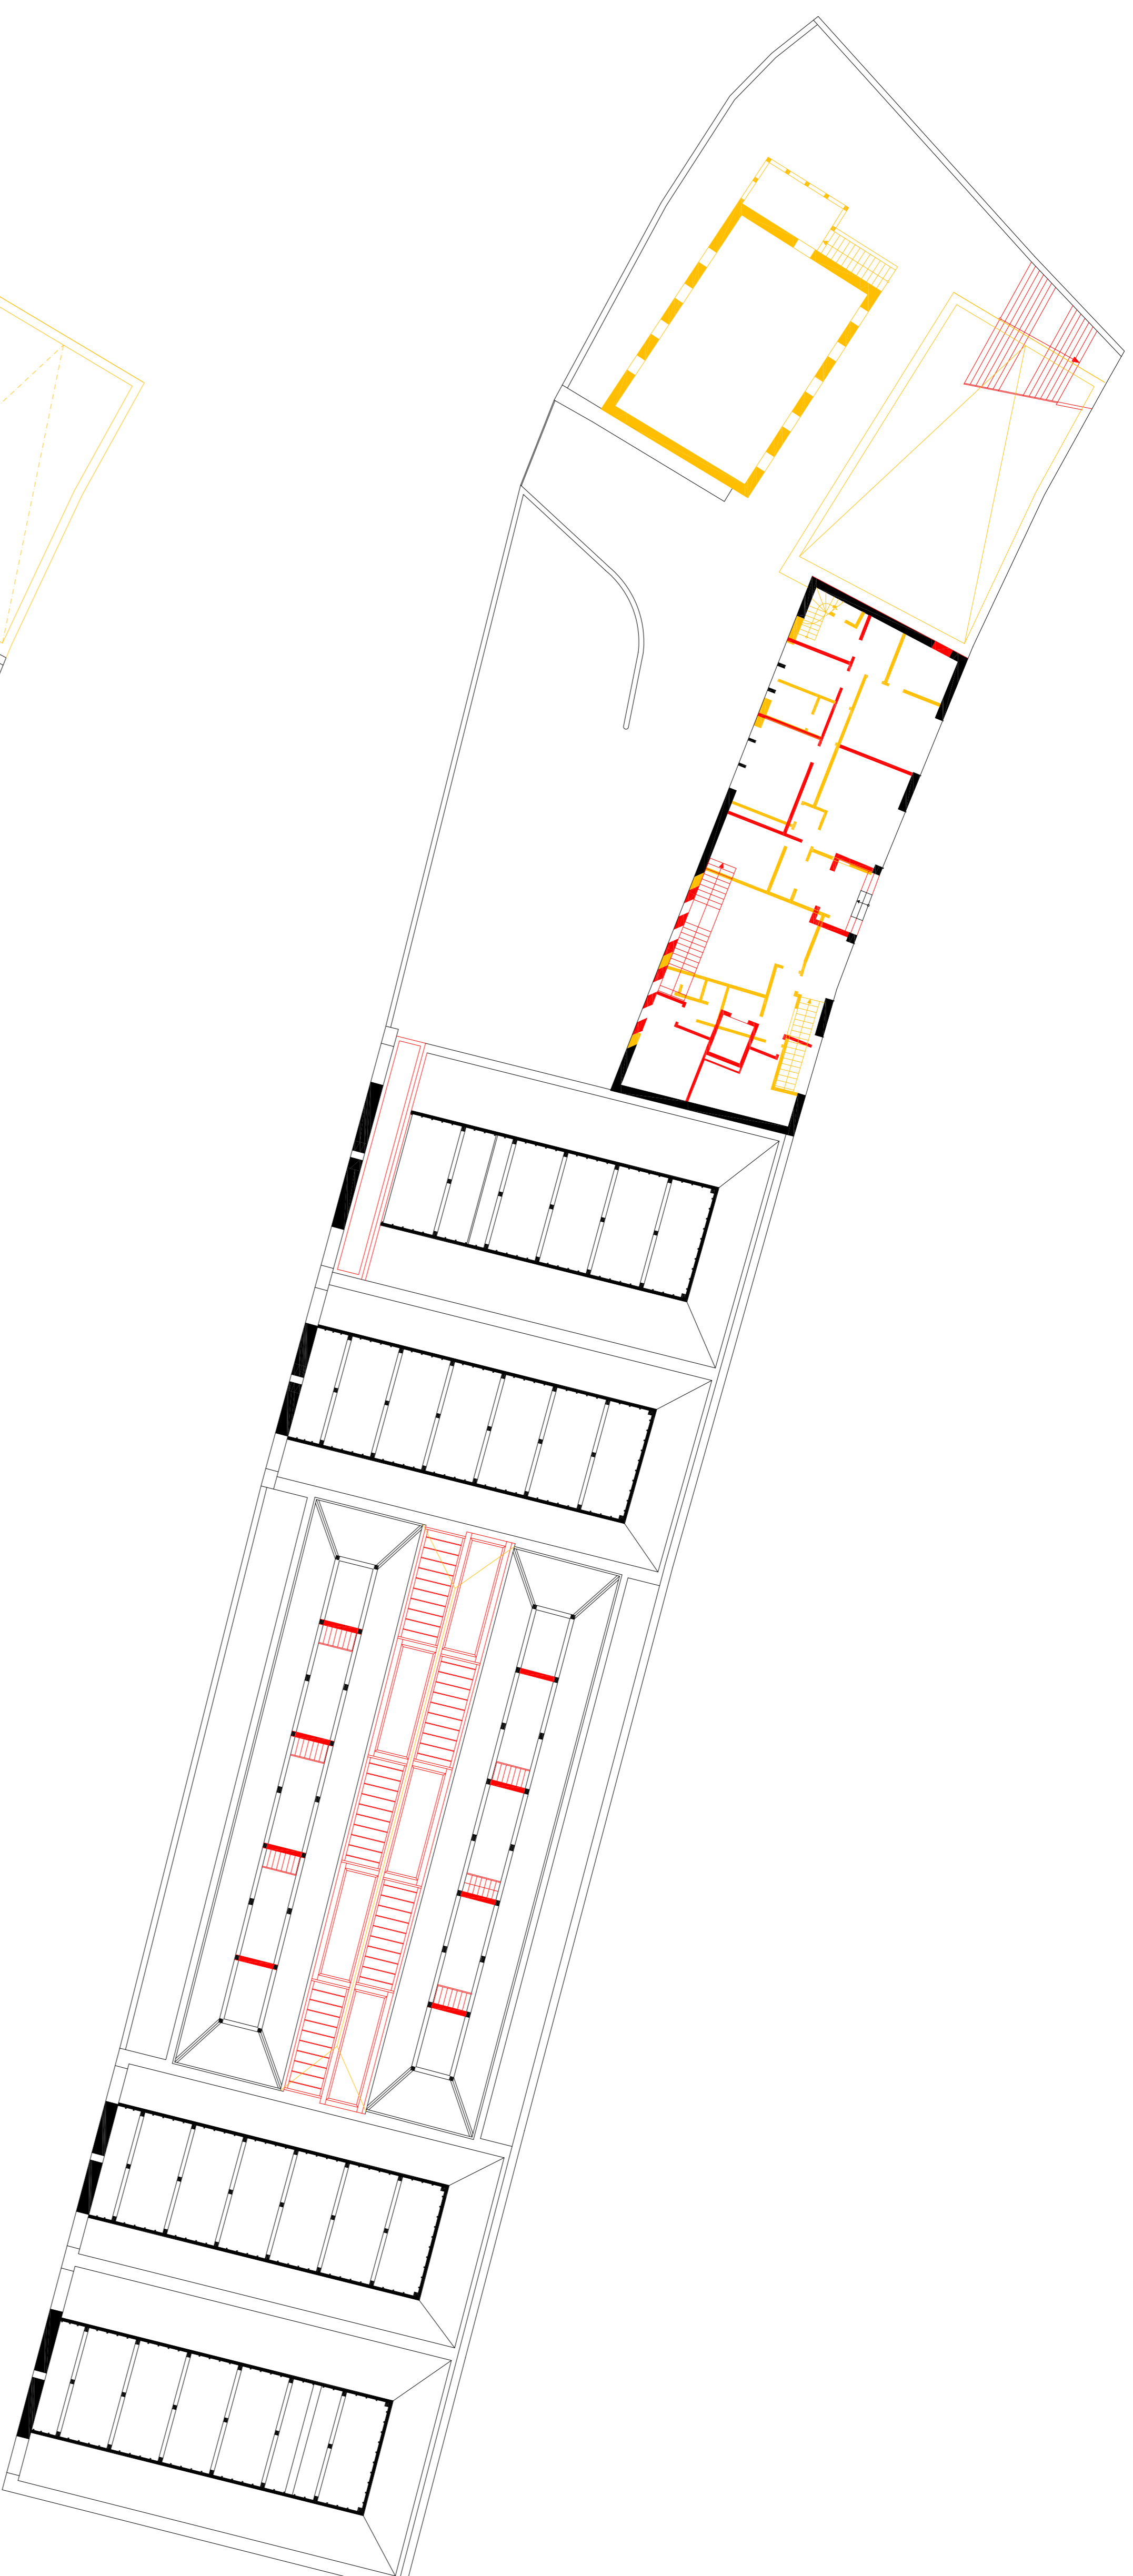

PLANTA PISO 1

PLANTA DE COBERTURA

LEGENDA:

- A manter
- A demolir
- A construir

Escala	
Tema	Caso de Estudo - Trilunaria Patrúci
Aluna	Joana Isabel Silva Teixeira de Brito
Orientador	Prof. Doutor João Carlos Gonçalves Lanzaíba
Co-Orientador	Prof. Doutor Miguel João Mendes do Amaral Santiago Fernandes

Data	Junho 2012	VERMELHOS E AMARELOS
Ano Lectivo	2011/2012	PLANTA PISO 1 E COBERTURA