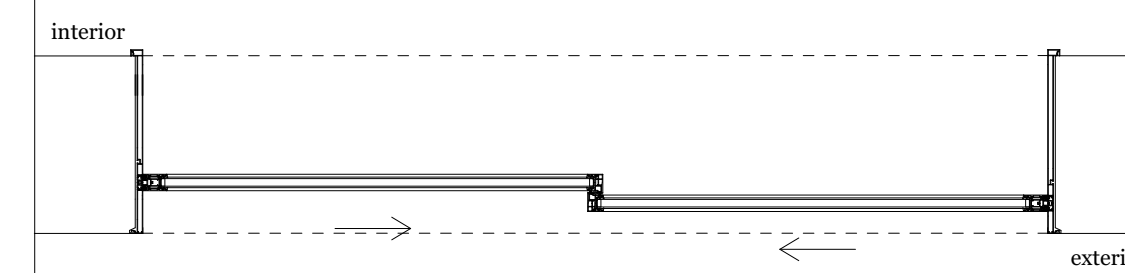

Designação  
Quantidade  
Dimensões  
Sistema Funcional  
Sistema de Abertura  
Materialidade

**VE01**  
3  
175cmx210cm  
1 folha batente  
Abertura para interior  
Caixilharia em alumínio lacado cinza com  
folha em vidro duplo incolor

**VE02**  
1  
240cmx75cm  
2 folhas de correr  
Abertura para interior  
Caixilharia em alumínio lacado cinza com  
folha em vidro duplo incolor

**VE03**  
4  
600cmx260cm  
6 Folhas de correr  
Abertura para exterior  
Caixilharia em alumínio lacado cinza com folha em vidro duplo incolor

**VE04**  
1  
240cmx260cm  
2 folhas de correr  
Abertura para interior  
Caixilharia em alumínio lacado cinza com  
folha em vidro duplo incolor

Designação  
Quantidade  
Dimensões  
Sistema Funcional  
Sistema de Abertura  
Materialidade

**VE05**  
1  
270cm x 250cm  
2 folhas oscilo-batente  
Abertura para exterior  
Caixilharia em alumínio lacado cinza com folha em vidro duplo incolor

**VE06**  
2  
60cm x 120cm  
1 folha oscilo-batente  
Abertura para exterior  
Caixilharia em alumínio lacado cinza com  
folha em vidro duplo incolor