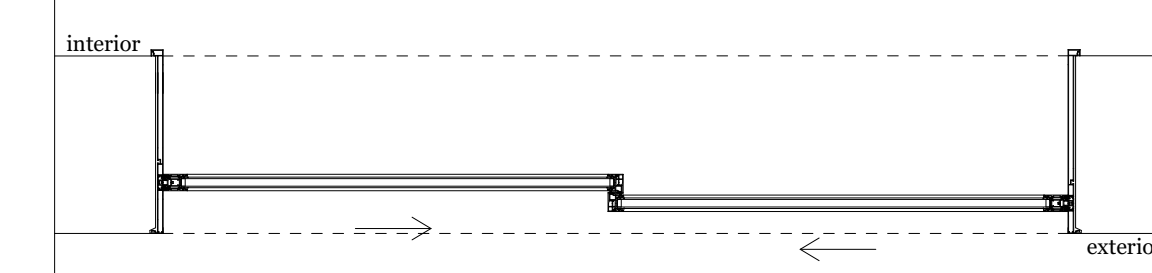

Designação  
Quantidade  
Dimensões  
Sistema Funcional  
Sistema de Abertura  
Materialidade

**VE01**  
3  
175cmx210cm  
1 folha batente  
Abertura para interior  
Caixilharia em alumínio lacado cinza com  
folha em vidro duplo incolor

**VE02**  
1  
240cmx75cm  
2 folhas de correr  
Abertura para interior  
Caixilharia em alumínio lacado cinza com  
folha em vidro duplo incolor

**VE03**  
4  
600cmx260cm  
6 Folhas de correr  
Abertura para exterior  
Caixilharia em alumínio lacado cinza com folha em vidro duplo incolor

**VE04**  
1  
240cmx260cm  
2 folhas de correr  
Abertura para interior  
Caixilharia em alumínio lacado cinza com  
folha em vidro duplo incolor

Designação  
Quantidade  
Dimensões  
Sistema Funcional  
Sistema de Abertura  
Materialidade

**VE05**  
1  
270cm x 250cm  
2 folhas oscilo-batente  
Abertura para exterior  
Caixilharia em alumínio lacado cinza com folha em vidro duplo incolor

**VE06**  
2  
60cm x 120cm  
1 folha oscilo-batente  
Abertura para exterior  
Caixilharia em alumínio lacado cinza com  
folha em vidro duplo incolor