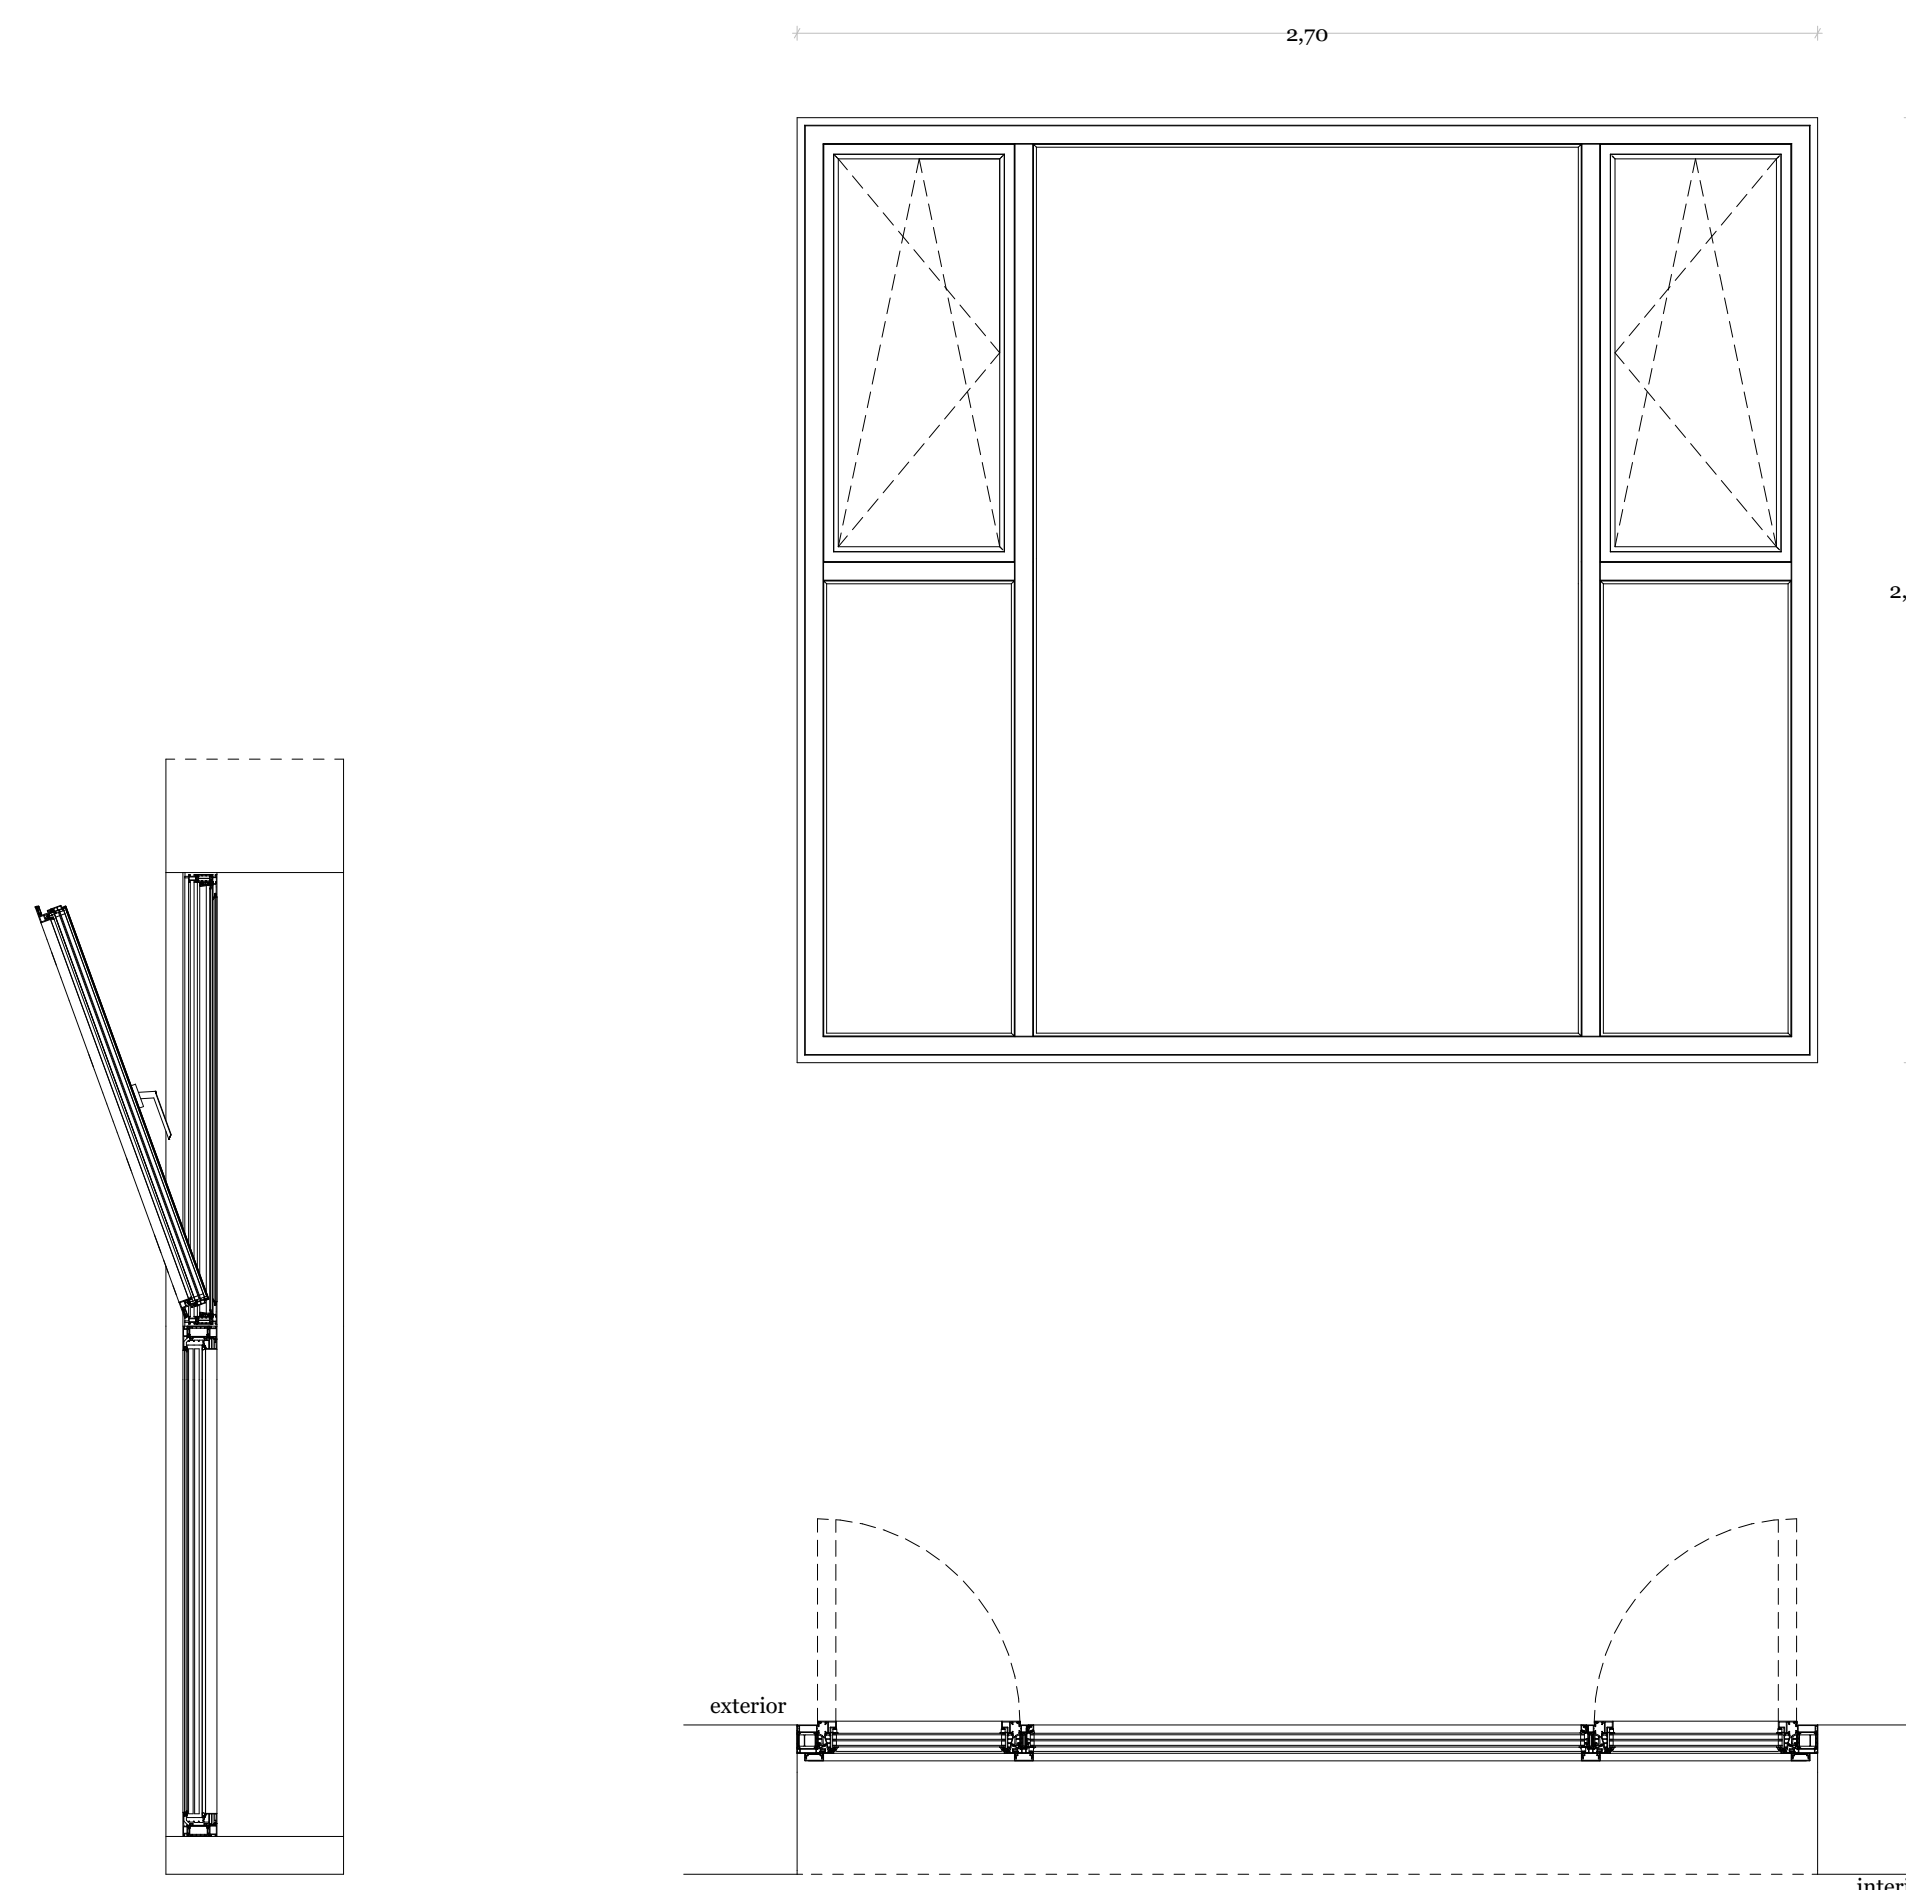

Designação  
Quantidade  
Dimensões  
Sistema Funcional  
Sistema de Abertura  
Materialidade

**VE01**  
3  
175cmx210cm  
1 folha batente  
Abertura para interior  
Caixilharia em alumínio lacado cinza com  
folha em vidro duplo incolor

**VE02**  
1  
240cmx75cm  
2 folhas de correr  
Abertura para interior  
Caixilharia em alumínio lacado cinza com  
folha em vidro duplo incolor

**VE03**  
4  
600cmx260cm  
6 Folhas de correr  
Abertura para exterior  
Caixilharia em alumínio lacado cinza com folha em vidro duplo incolor

**VE04**  
1  
240cmx260cm  
2 folhas de correr  
Abertura para interior  
Caixilharia em alumínio lacado cinza com  
folha em vidro duplo incolor

Designação  
Quantidade  
Dimensões  
Sistema Funcional  
Sistema de Abertura  
Materialidade

**VE09**  
1  
270cmx250cm  
2 folhas batentes  
Abertura para exterior  
Caixilharia em alumínio lacado cinza com  
folha em vidro duplo incolor