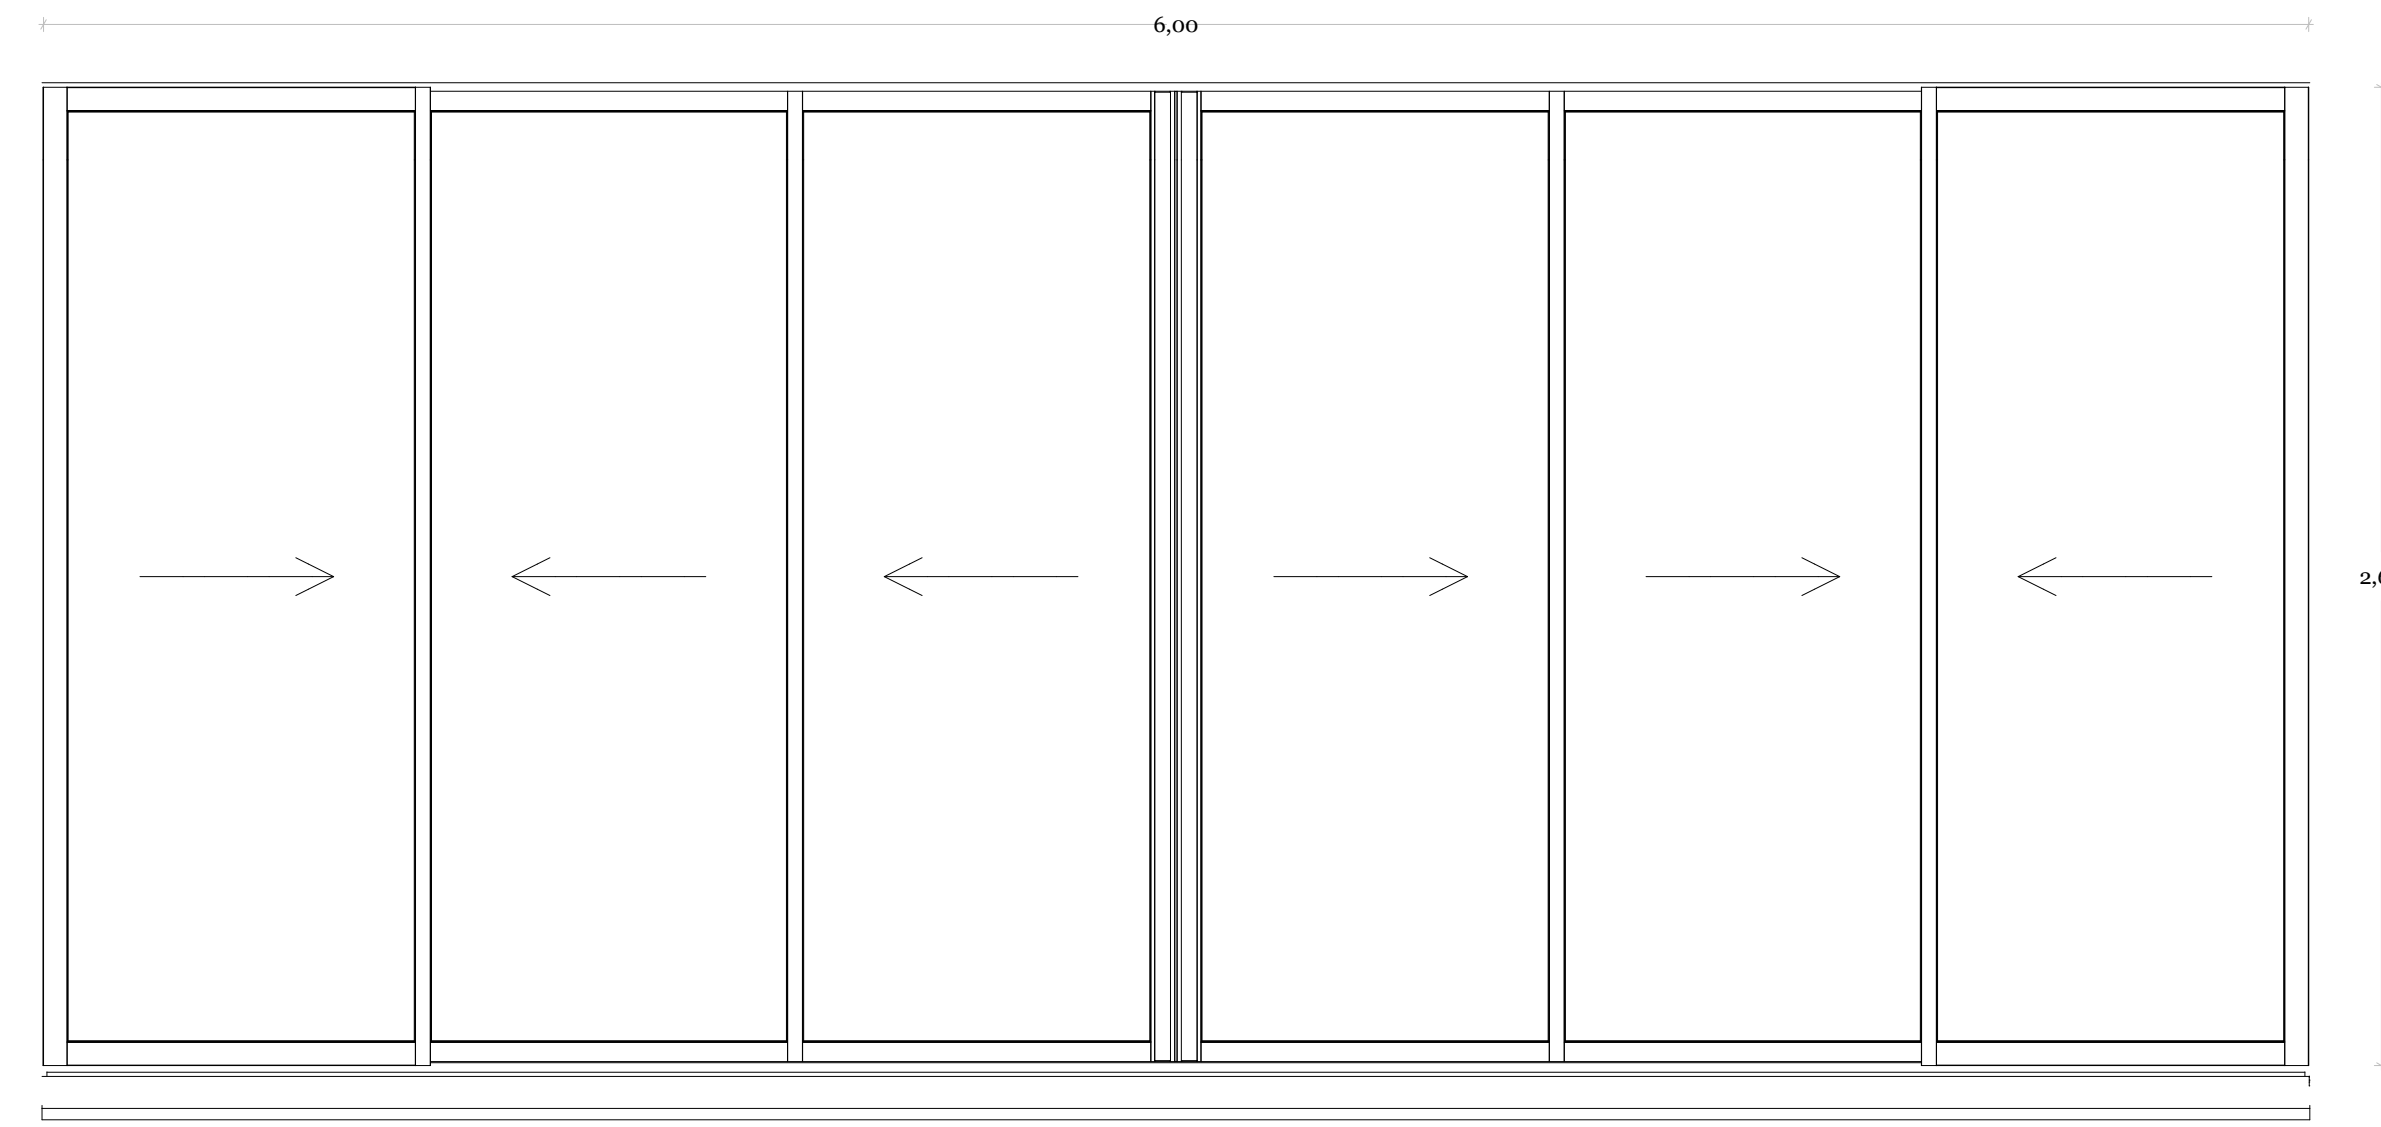

Designação  
Quantidade  
Dimensões  
Sistema Funcional  
Sistema de Abertura  
Materialidade

**VE01**  
3  
175cmx210cm  
1 folha batente  
Abertura para interior  
Caixilharia em alumínio lacado cinza com  
folha em vidro duplo incolor

**VE02**  
1  
240cmx75cm  
2 folhas de correr  
Abertura para interior  
Caixilharia em alumínio lacado cinza com  
folha em vidro duplo incolor

**VE03**  
4  
600cmx260cm  
6 Folhas de correr  
Abertura para exterior  
Caixilharia em alumínio lacado cinza com folha em vidro duplo incolor

**VE04**  
1  
240cmx260cm  
2 folhas de correr  
Abertura para interior  
Caixilharia em alumínio lacado cinza com  
folha em vidro duplo incolor

Designação  
Quantidade  
Dimensões  
Sistema Funcional  
Sistema de Abertura  
Materialidade

**VE09**  
1  
270cmx250cm  
2 folhas batentes  
Abertura para exterior  
Caixilharia em alumínio lacado cinza com  
folha em vidro duplo incolor