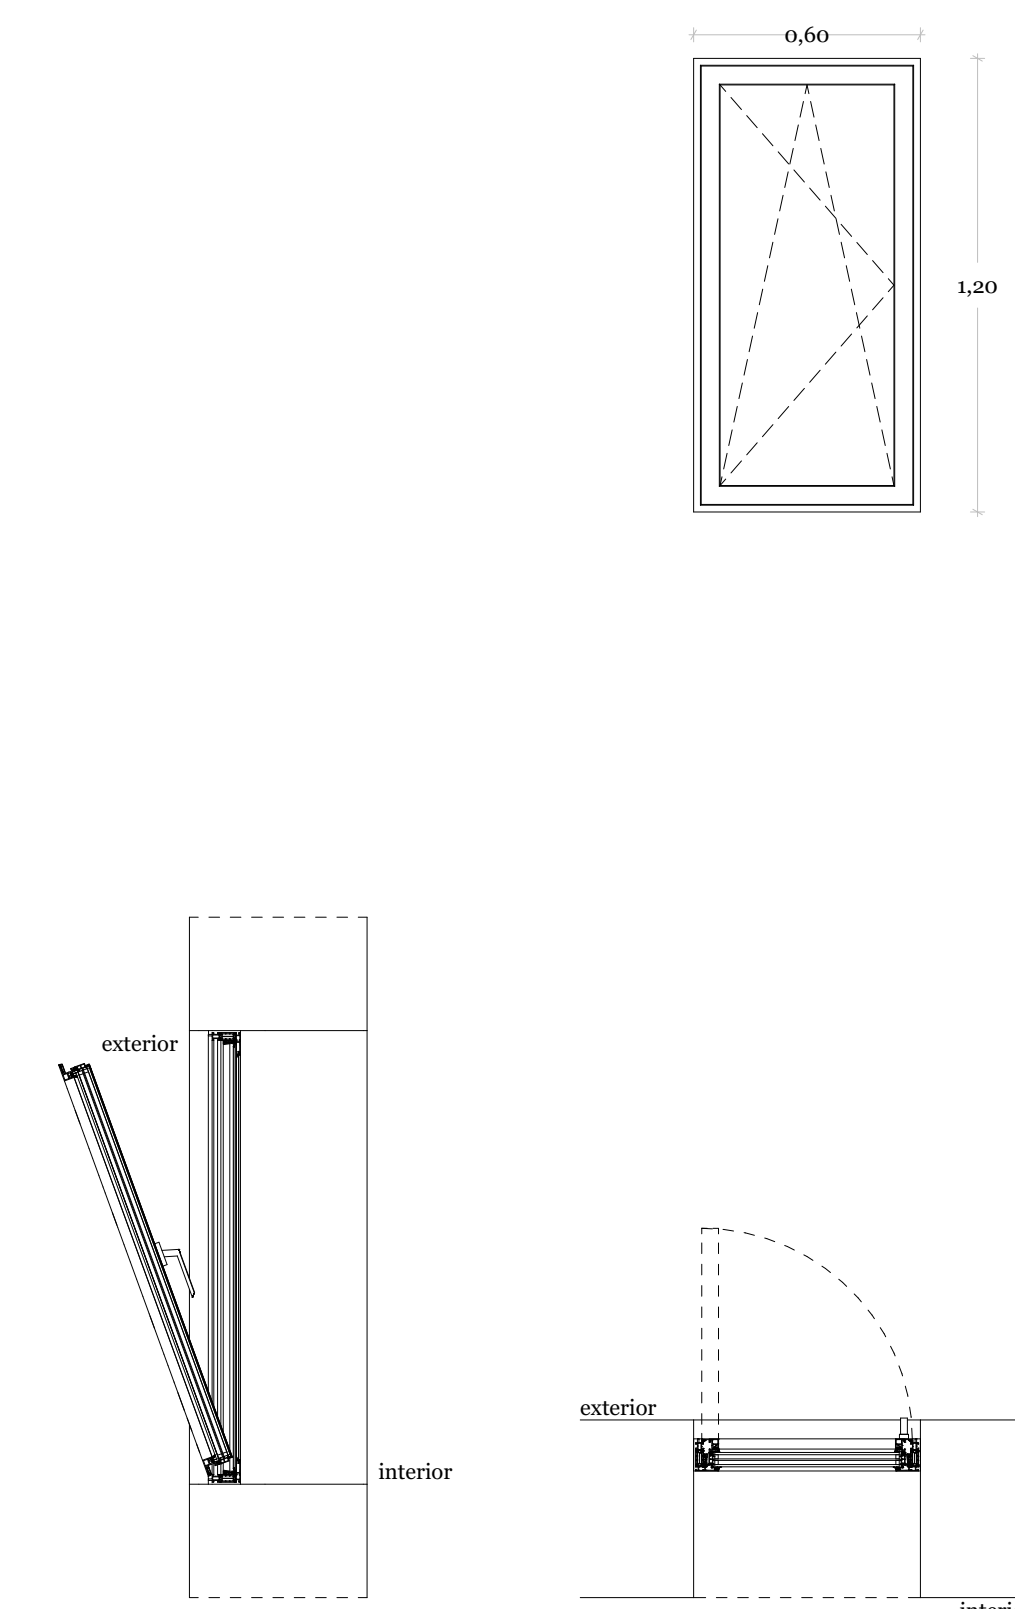

Designação  
Quantidade  
Dimensões  
Sistema Funcional  
Sistema de Abertura  
Materialidade

**VE01**  
3  
175cmx210cm  
1 folha batente  
Abertura para interior  
Caixilharia em alumínio lacado cinza com  
folha em vidro duplo incolor

**VE02**  
1  
240cmx75cm  
2 folhas de correr  
Abertura para interior  
Caixilharia em alumínio lacado cinza com  
folha em vidro duplo incolor

**VE03**  
4  
600cmx260cm  
6 Folhas de correr  
Abertura para exterior  
Caixilharia em alumínio lacado cinza com folha em vidro duplo incolor

**VE04**  
1  
240cmx260cm  
2 folhas de correr  
Abertura para interior  
Caixilharia em alumínio lacado cinza com  
folha em vidro duplo incolor

Designação  
Quantidade  
Dimensões  
Sistema Funcional  
Sistema de Abertura  
Materialidade

**VE09**  
1  
270cmx250cm  
2 folhas batentes  
Abertura para exterior  
Caixilharia em alumínio lacado cinza com  
folha em vidro duplo incolor