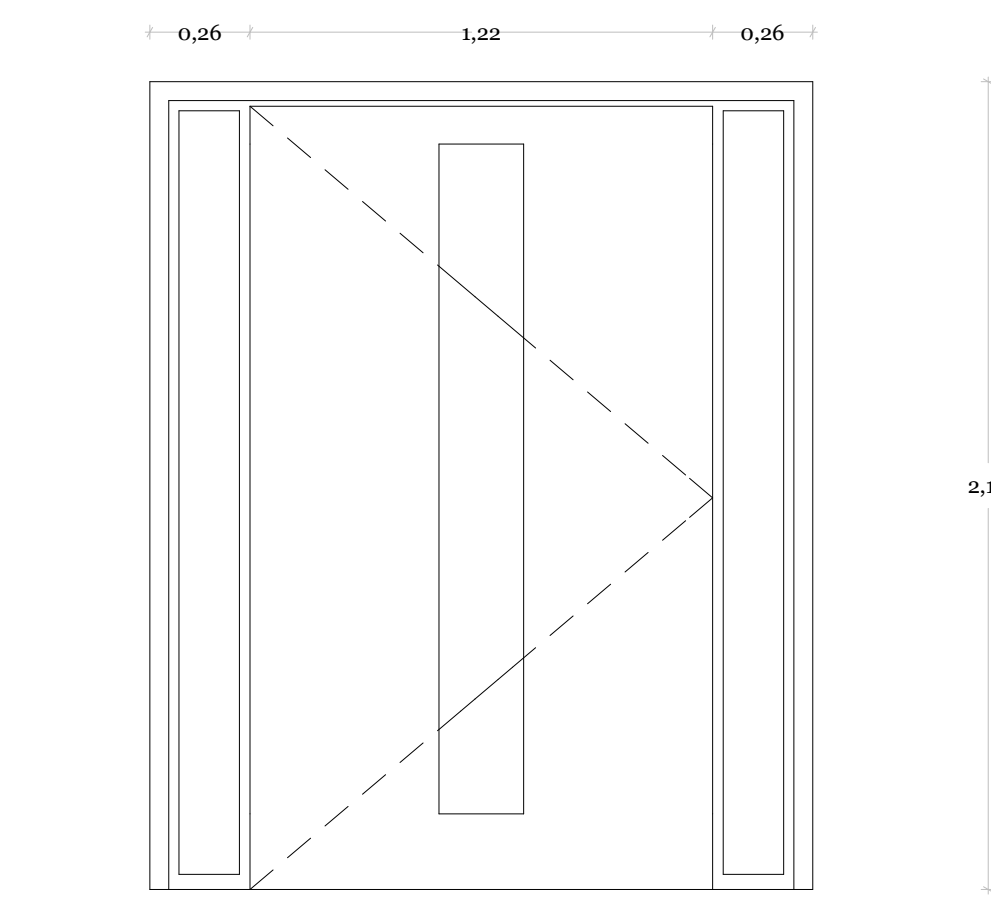

Designação  
Quantidade  
Dimensões  
Sistema Funcional  
Sistema de Abertura  
Materialidade

**VE01**  
3  
175cmx210cm  
1 folha batente  
Abertura para interior  
Caixilharia em alumínio lacado cinza com  
folha em vidro duplo incolor

**VE02**  
1  
240cmx75cm  
2 folhas de correr  
Abertura para interior  
Caixilharia em alumínio lacado cinza com  
folha em vidro duplo incolor

**VE03**  
4  
600cmx260cm  
6 Folhas de correr  
Abertura para exterior  
Caixilharia em alumínio lacado cinza com folha em vidro duplo incolor

**VE04**  
1  
240cmx260cm  
2 folhas de correr  
Abertura para interior  
Caixilharia em alumínio lacado cinza com  
folha em vidro duplo incolor

Designação  
Quantidade  
Dimensões  
Sistema Funcional  
Sistema de Abertura  
Materialidade