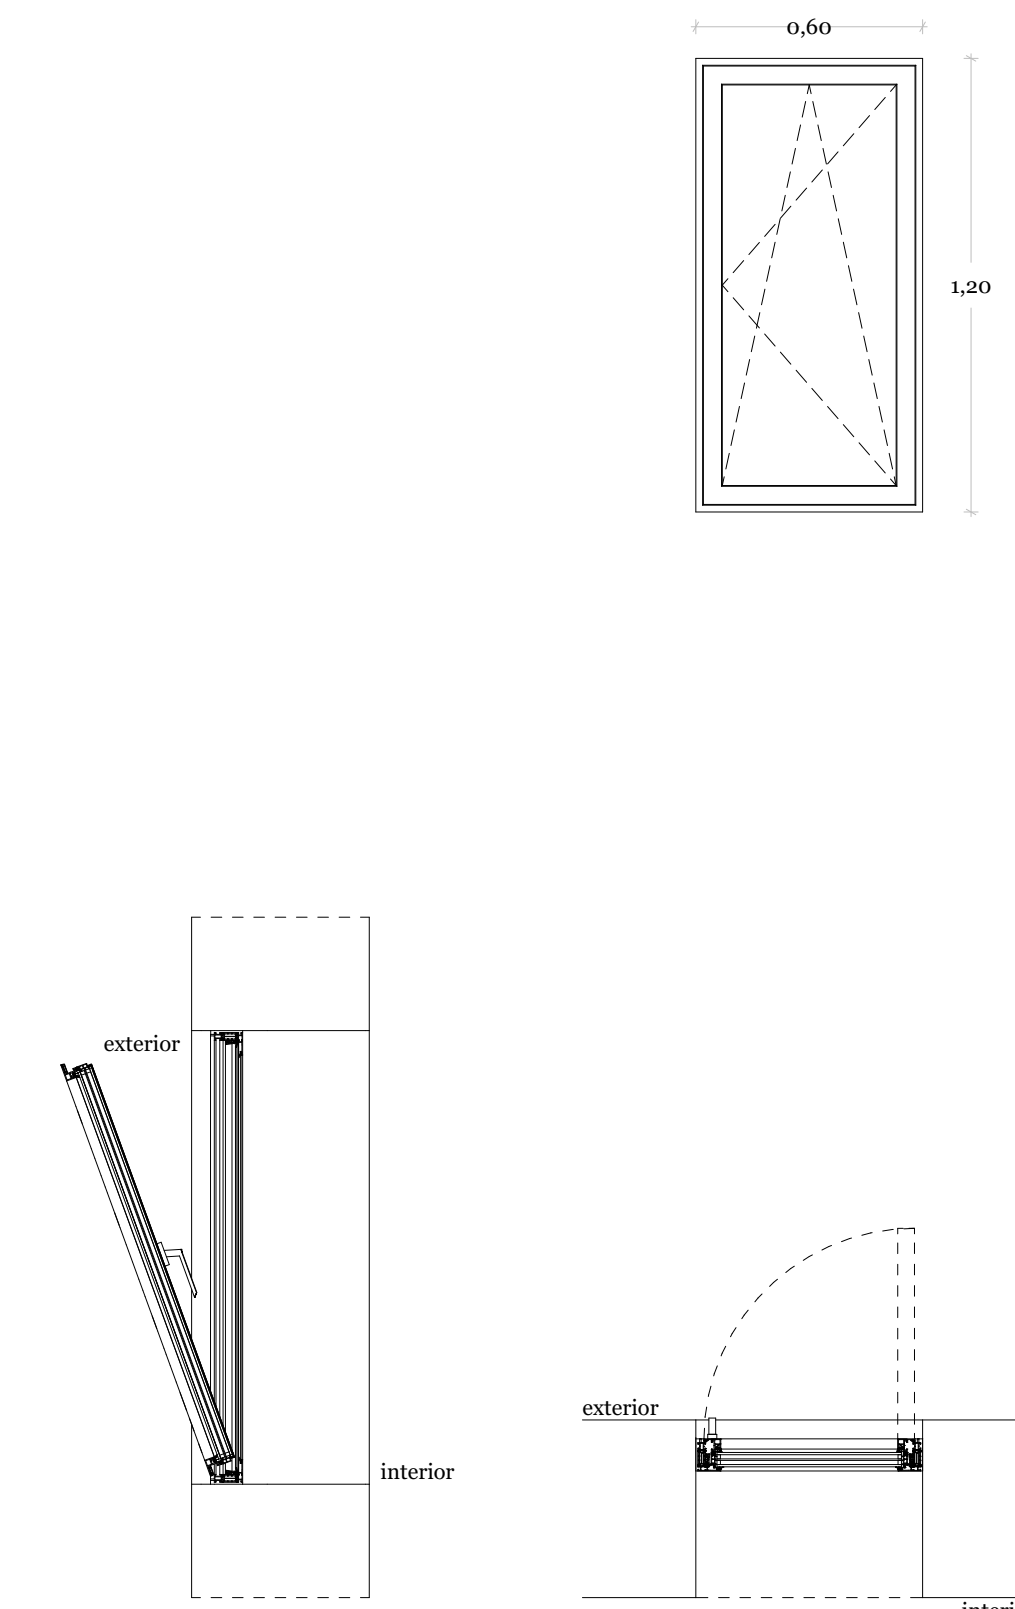

Designação  
Quantidade  
Dimensões  
Sistema Funcional  
Sistema de Abertura  
Materialidade

**VE01**  
3  
175cmx210cm  
1 folha batente  
Abertura para interior  
Caixilharia em alumínio lacado cinza com  
folha em vidro duplo incolor

**VE02**  
1  
240cmx75cm  
2 folhas de correr  
Abertura para interior  
Caixilharia em alumínio lacado cinza com  
folha em vidro duplo incolor

**VE03**  
4  
600cmx260cm  
6 Folhas de correr  
Abertura para exterior  
Caixilharia em alumínio lacado cinza com folha em vidro duplo incolor

**VE04**  
1  
240cmx260cm  
2 folhas de correr  
Abertura para interior  
Caixilharia em alumínio lacado cinza com  
folha em vidro duplo incolor

Designação  
Quantidade  
Dimensões  
Sistema Funcional  
Sistema de Abertura  
Materialidade

**VE09**  
1  
270cmx250cm  
2 folhas batentes  
Abertura para exterior  
Caixilharia em alumínio lacado cinza com  
folha em vidro duplo incolor