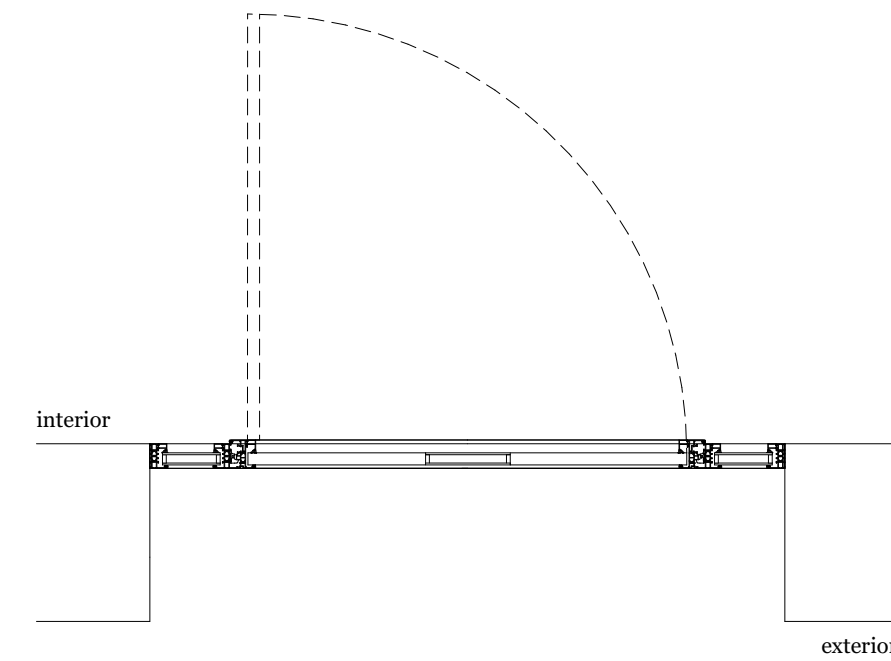

Designação  
Quantidade  
Dimensões  
Sistema Funcional  
Sistema de Abertura  
Materialidade

**VE01**  
3  
175cmx210cm  
1 folha batente  
Abertura para interior  
Caixilharia em alumínio lacado cinza com  
folha em vidro duplo incolor

**VE02**  
1  
240cmx75cm  
2 folhas de correr  
Abertura para interior  
Caixilharia em alumínio lacado cinza com  
folha em vidro duplo incolor

**VE03**  
4  
600cmx260cm  
6 Folhas de correr  
Abertura para exterior  
Caixilharia em alumínio lacado cinza com folha em vidro duplo incolor

**VE04**  
1  
240cmx260cm  
2 folhas de correr  
Abertura para interior  
Caixilharia em alumínio lacado cinza com  
folha em vidro duplo incolor

Designação  
Quantidade  
Dimensões  
Sistema Funcional  
Sistema de Abertura  
Materialidade

**VE09**  
1  
270cmx250cm  
2 folhas batentes  
Abertura para exterior  
Caixilharia em alumínio lacado cinza com  
folha em vidro duplo incolor