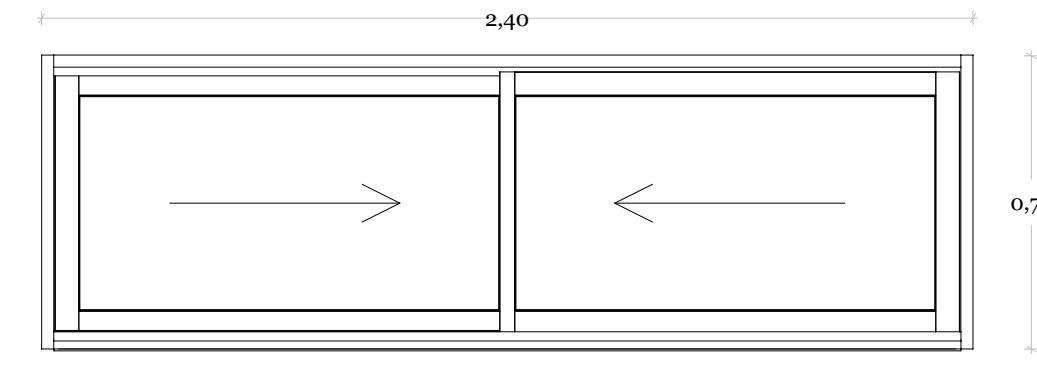

Designação  
Quantidade  
Dimensões  
Sistema Funcional  
Sistema de Abertura  
Materialidade

**VE01**  
3  
175cmx210cm  
1 folha batente  
Abertura para interior  
Caixilharia em alumínio lacado cinza com  
folha em vidro duplo incolor

**VE02**  
1  
240cmx75cm  
2 folhas de correr  
Abertura para interior  
Caixilharia em alumínio lacado cinza com  
folha em vidro duplo incolor

**VE03**  
4  
600cmx260cm  
6 Folhas de correr  
Abertura para exterior  
Caixilharia em alumínio lacado cinza com folha em vidro duplo incolor

**VE04**  
1  
240cmx260cm  
2 folhas de correr  
Abertura para interior  
Caixilharia em alumínio lacado cinza com  
folha em vidro duplo incolor

Designação  
Quantidade  
Dimensões  
Sistema Funcional  
Sistema de Abertura  
Materialidade

**VE09**  
1  
270cmx250cm  
2 folhas batentes  
Abertura para exterior  
Caixilharia em alumínio lacado cinza com  
folha em vidro duplo incolor