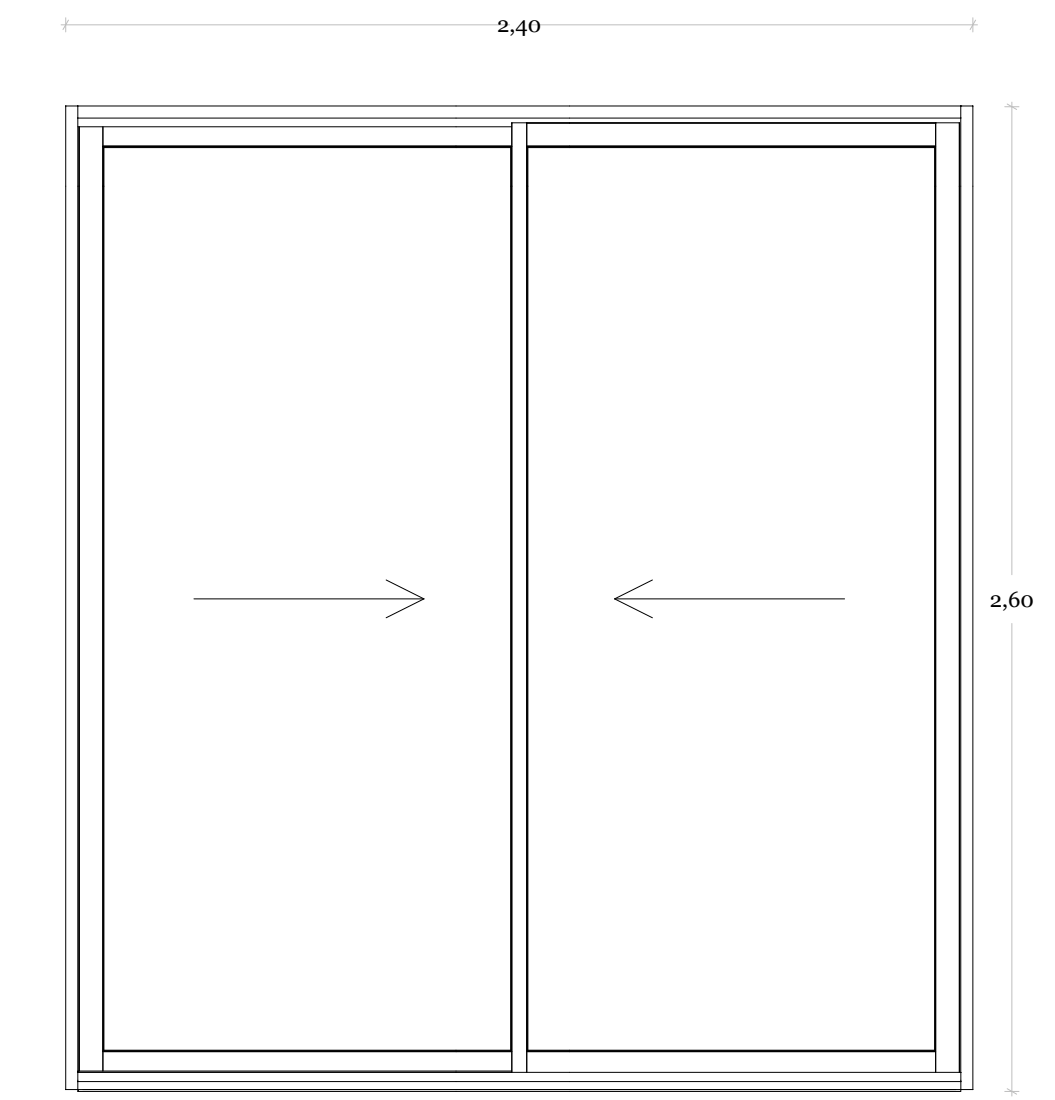

Designação  
Quantidade  
Dimensões  
Sistema Funcional  
Sistema de Abertura  
Materialidade

**VE01**  
3  
175cmx210cm  
1 folha batente  
Abertura para interior  
Caixilharia em alumínio lacado cinza com  
folha em vidro duplo incolor

**VE02**  
1  
240cmx75cm  
2 folhas de correr  
Abertura para interior  
Caixilharia em alumínio lacado cinza com  
folha em vidro duplo incolor

**VE03**  
4  
600cmx260cm  
6 Folhas de correr  
Abertura para exterior  
Caixilharia em alumínio lacado cinza com folha em vidro duplo incolor

**VE04**  
1  
240cmx260cm  
2 folhas de correr  
Abertura para interior  
Caixilharia em alumínio lacado cinza com  
folha em vidro duplo incolor

Designação  
Quantidade  
Dimensões  
Sistema Funcional  
Sistema de Abertura  
Materialidade

**VE09**  
1  
270cmx250cm  
2 folhas batentes  
Abertura para exterior  
Caixilharia em alumínio lacado cinza com  
folha em vidro duplo incolor