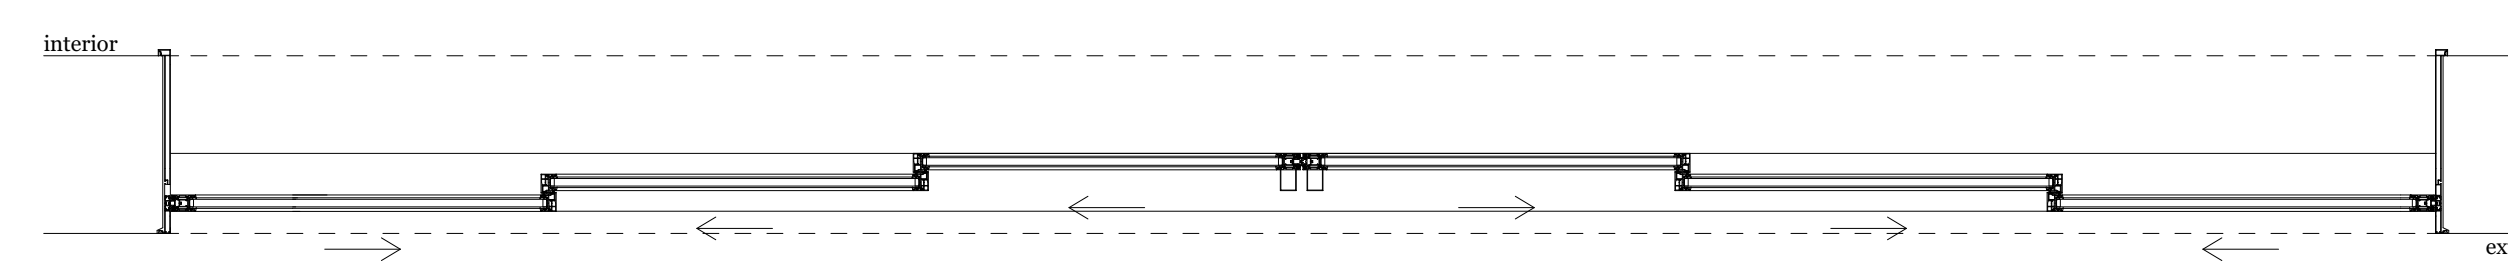

Designação  
Quantidade  
Dimensões  
Sistema Funcional  
Sistema de Abertura  
Materialidade

**VE01**  
3  
175cmx210cm  
1 folha batente  
Abertura para interior  
Caixilharia em alumínio lacado cinza com  
folha em vidro duplo incolor

**VE02**  
1  
240cmx75cm  
2 folhas de correr  
Abertura para interior  
Caixilharia em alumínio lacado cinza com  
folha em vidro duplo incolor

**VE03**  
4  
600cmx260cm  
6 Folhas de correr  
Abertura para exterior  
Caixilharia em alumínio lacado cinza com folha em vidro duplo incolor

**VE04**  
1  
240cmx260cm  
2 folhas de correr  
Abertura para interior  
Caixilharia em alumínio lacado cinza com  
folha em vidro duplo incolor

Designação  
Quantidade  
Dimensões  
Sistema Funcional  
Sistema de Abertura  
Materialidade

**VE05**  
1  
270cm x 250cm  
2 folhas oscilo-batente  
Abertura para exterior  
Caixilharia em alumínio lacado cinza com folha em vidro duplo incolor

**VE06**  
2  
60cm x 120cm  
1 folha oscilo-batente  
Abertura para exterior  
Caixilharia em alumínio lacado cinza com  
folha em vidro duplo incolor