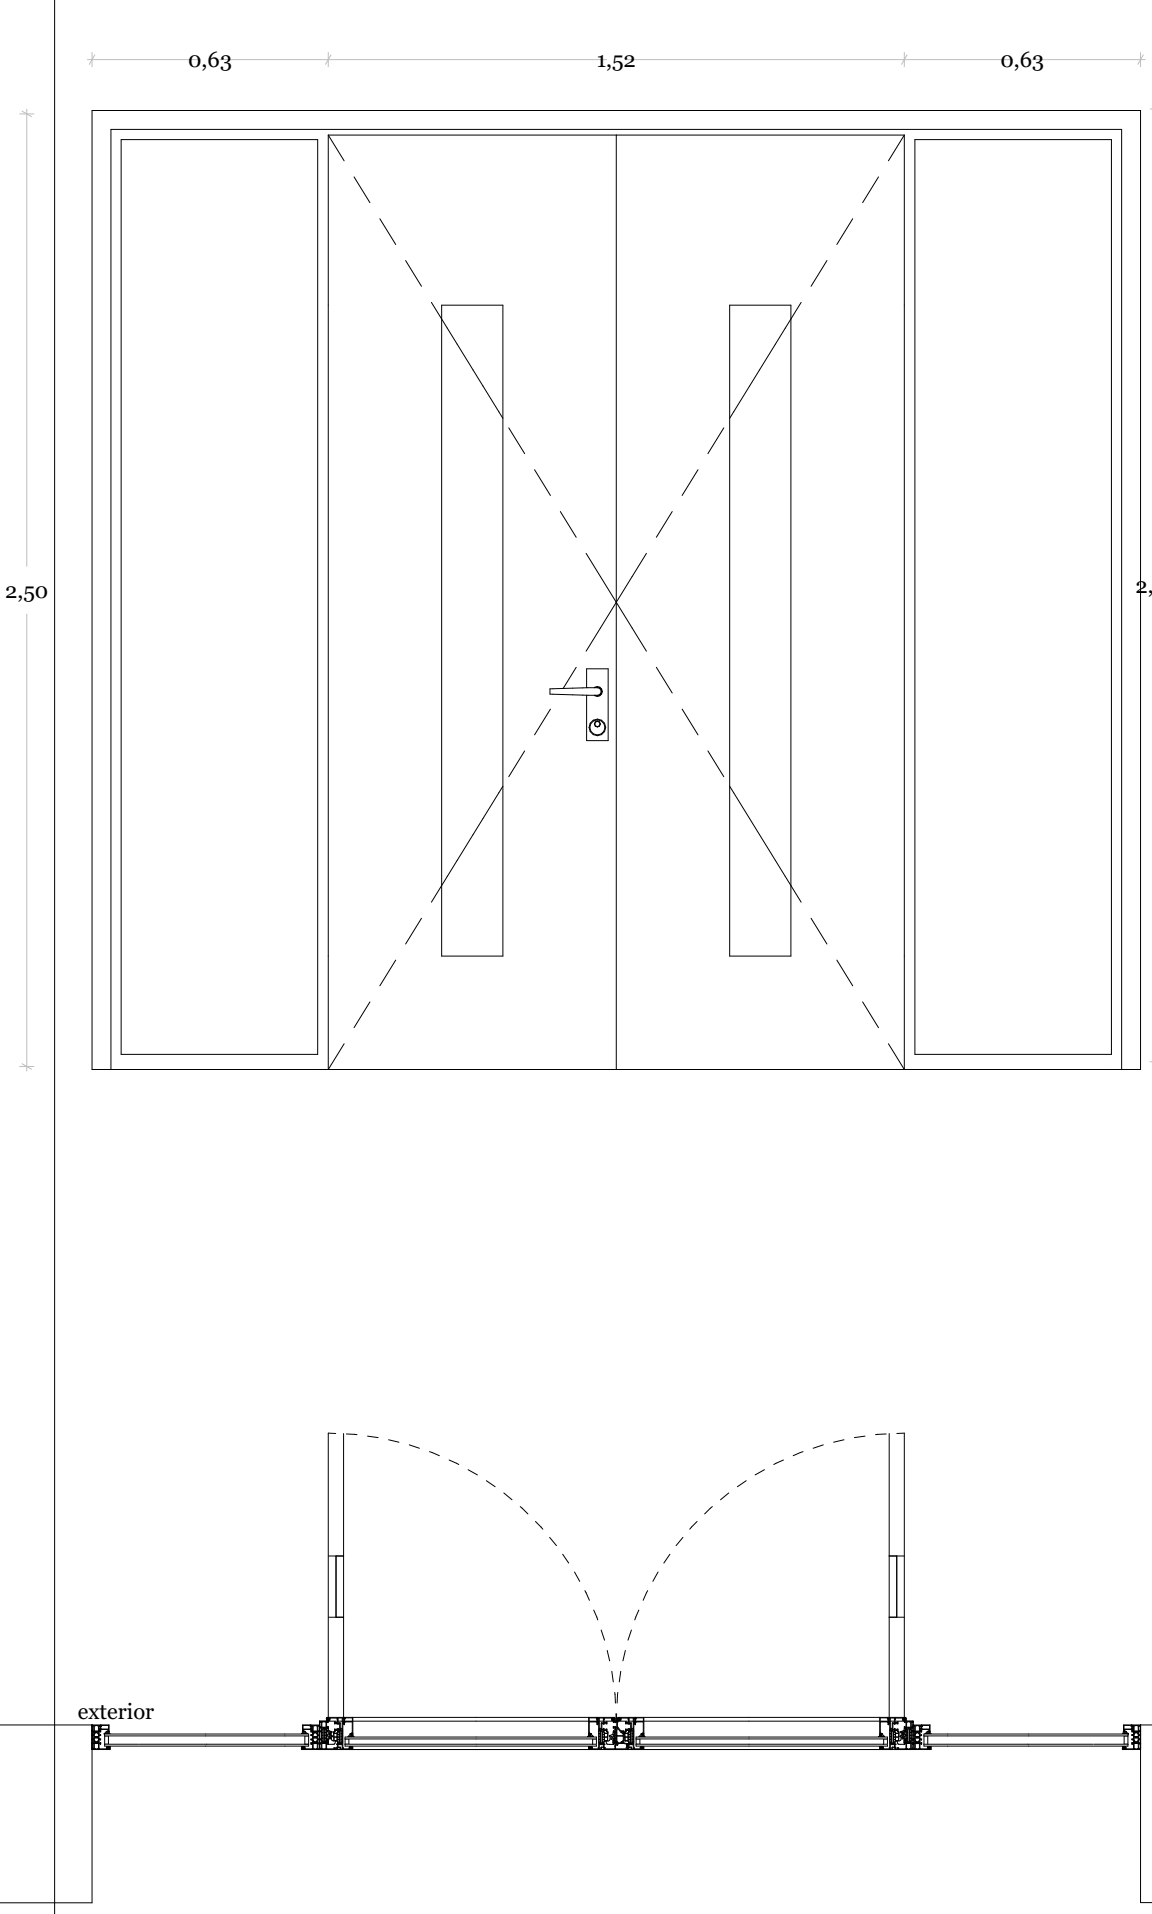

Designação  
Quantidade  
Dimensões  
Sistema Funcional  
Sistema de Abertura  
Materialidade

**VE01**  
3  
175cmx210cm  
1 folha batente  
Abertura para interior  
Caixilharia em alumínio lacado cinza com  
folha em vidro duplo incolor

**VE02**  
1  
240cmx75cm  
2 folhas de correr  
Abertura para interior  
Caixilharia em alumínio lacado cinza com  
folha em vidro duplo incolor

**VE03**  
4  
600cmx260cm  
6 Folhas de correr  
Abertura para exterior  
Caixilharia em alumínio lacado cinza com folha em vidro duplo incolor

**VE04**  
1  
240cmx260cm  
2 folhas de correr  
Abertura para interior  
Caixilharia em alumínio lacado cinza com  
folha em vidro duplo incolor

Designação  
Quantidade  
Dimensões  
Sistema Funcional  
Sistema de Abertura  
Materialidade

**VE09**  
1  
270cmx250cm  
2 folhas batentes  
Abertura para exterior  
Caixilharia em alumínio lacado cinza com  
folha em vidro duplo incolor