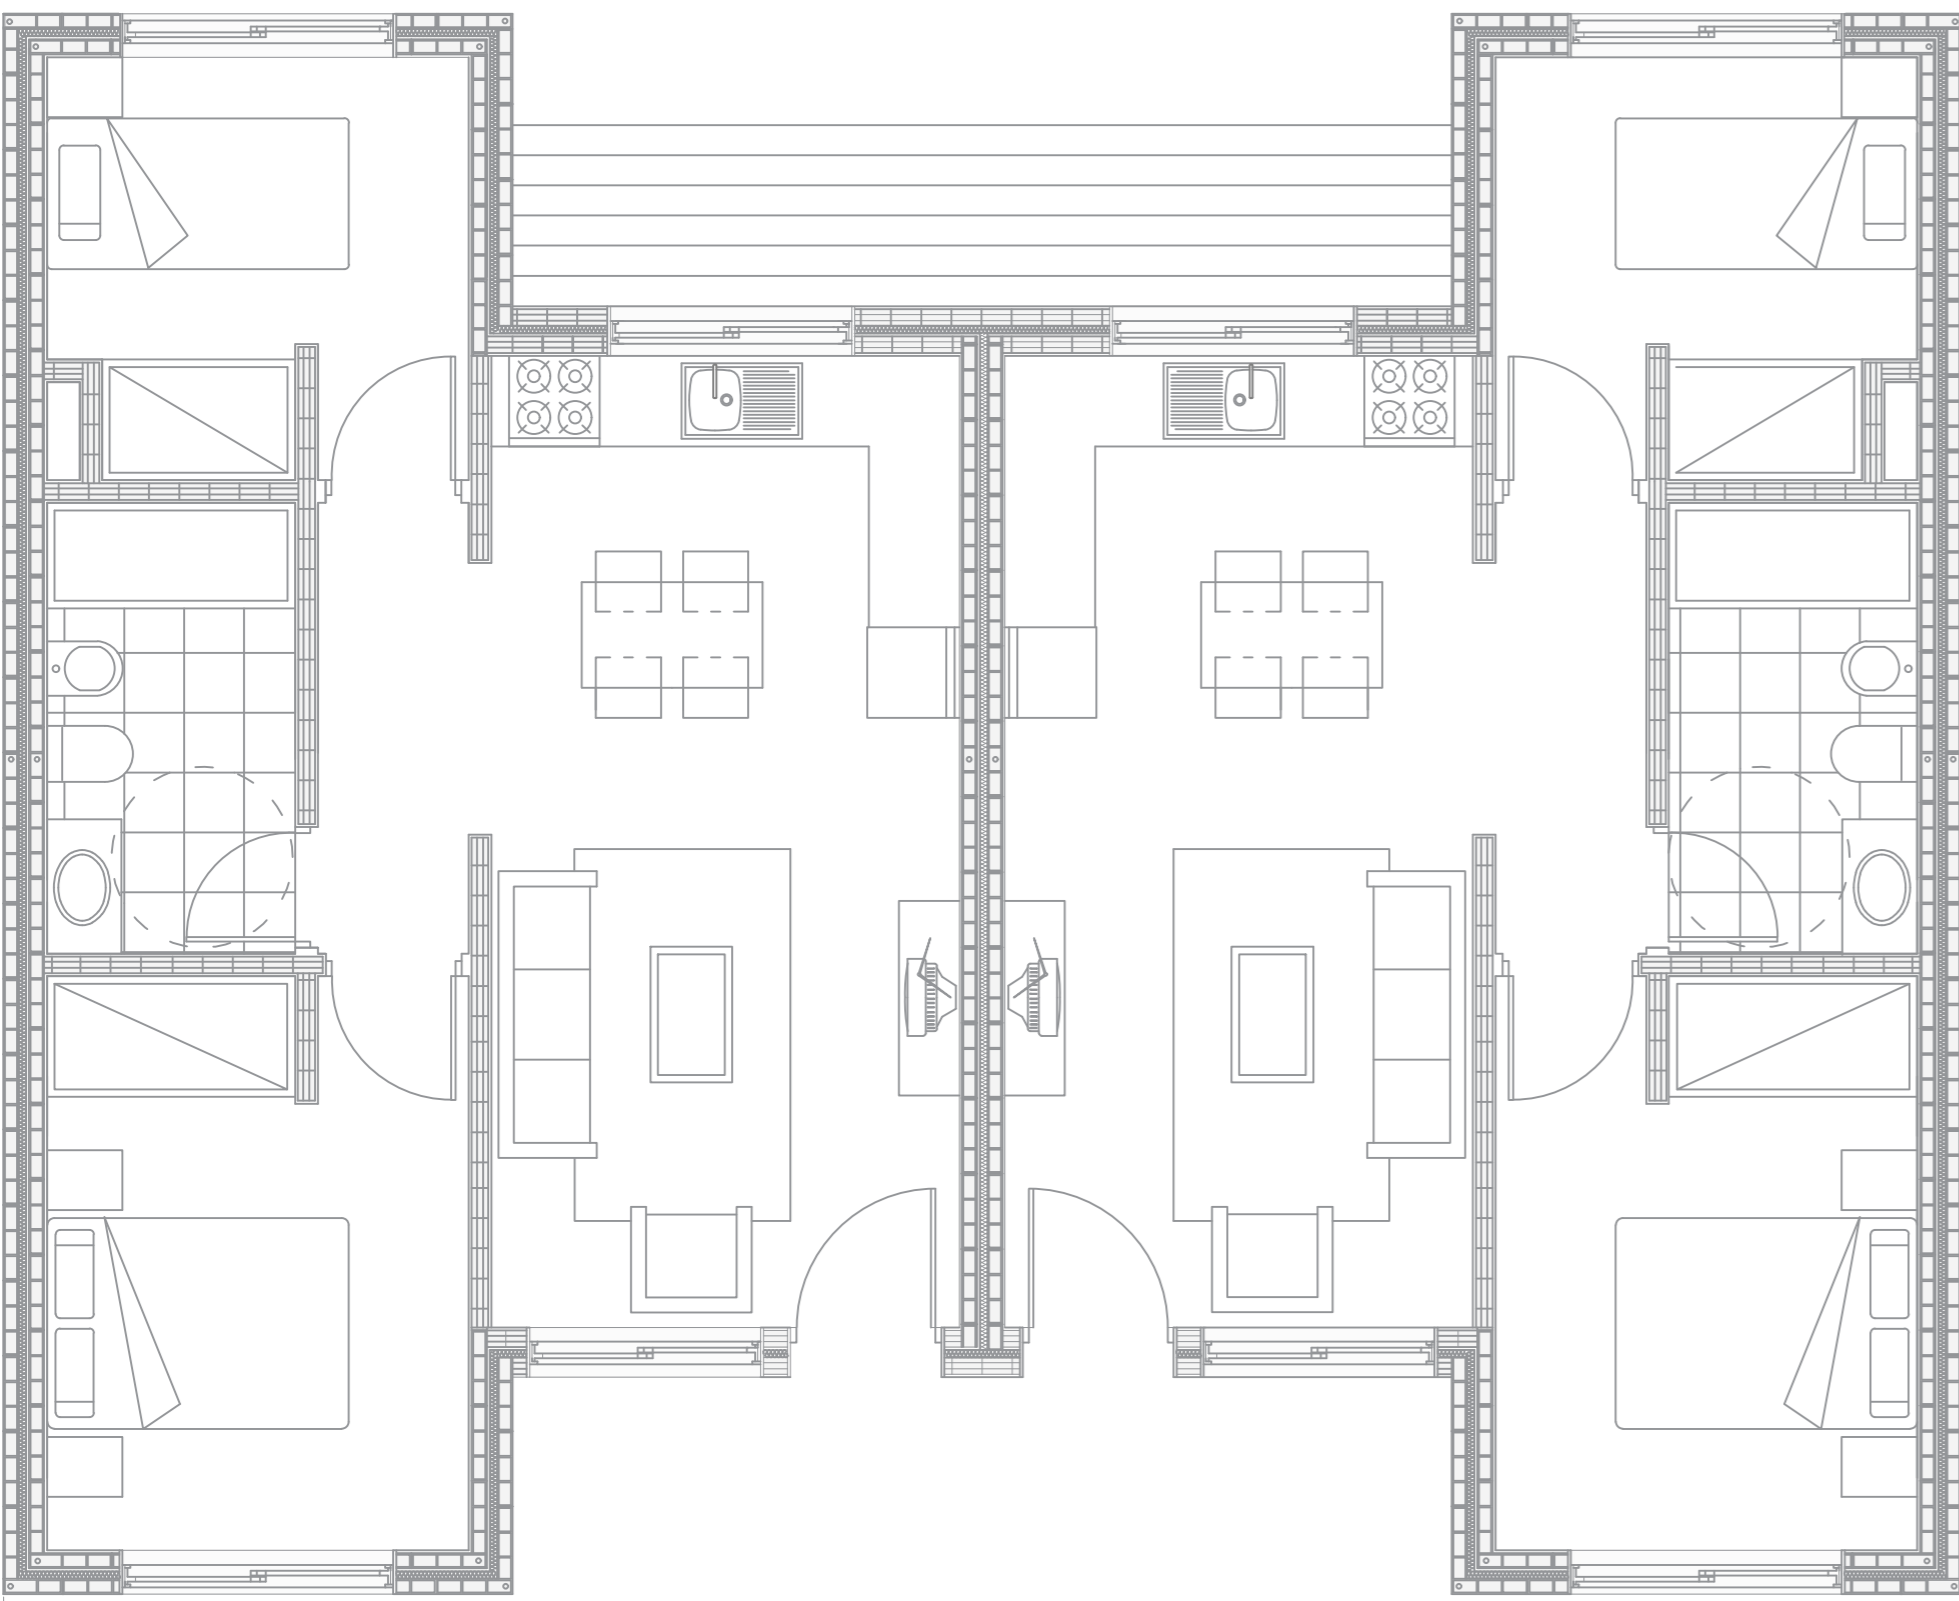

Tipologia T1

Corte BB'

Tipologia T2

Corte CC'

Mestrado Integrado de Arquitetura			UBI	
Tema: A Necessidade de Habitar				
Escala	Conteúdo:	Plantas, Cortes Renders	2019 / 2020	Folha
1:50	Docente:	Pedro Torrinha	Nº 34 565	07 09