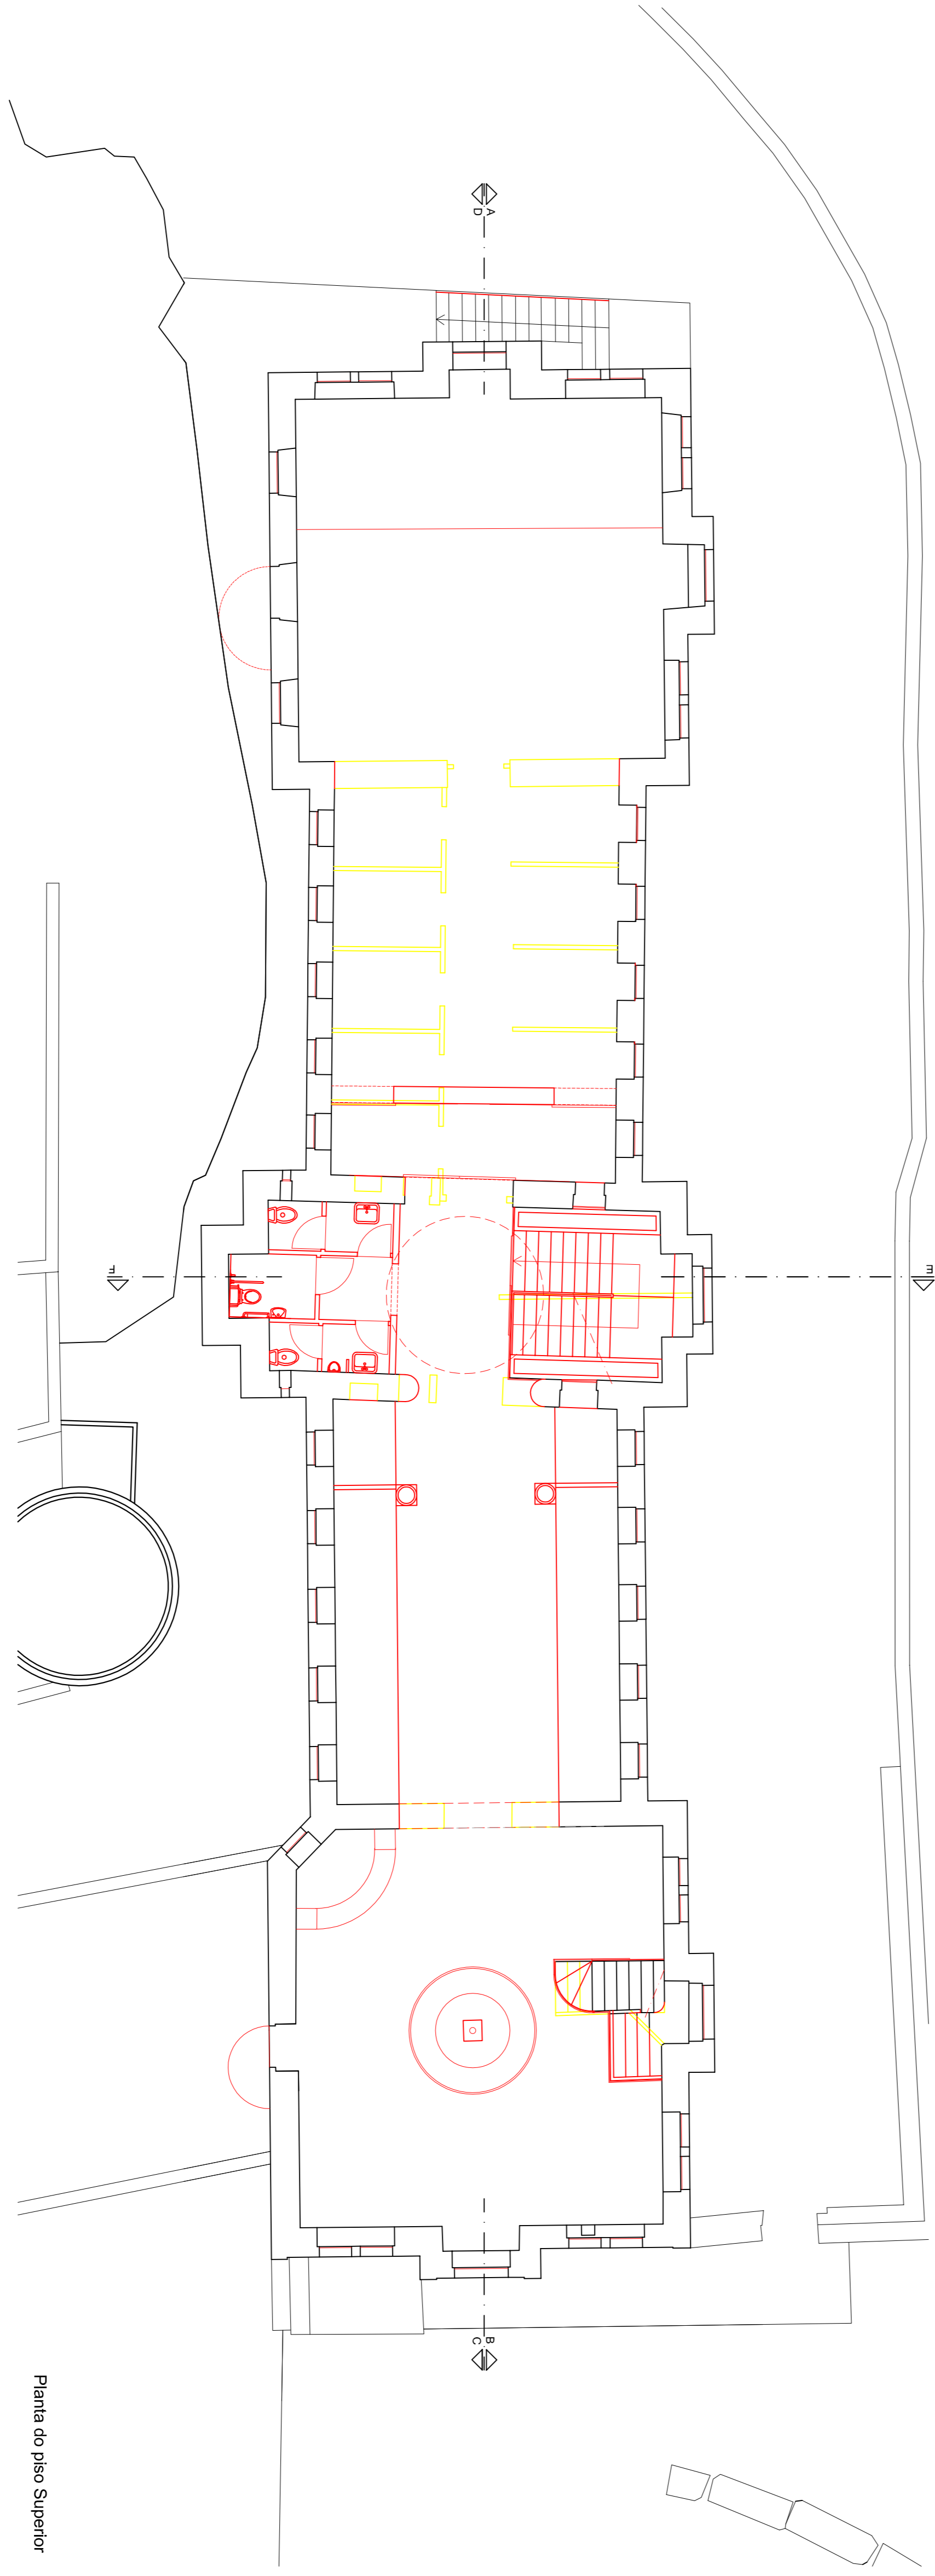

Planta do piso Interior

Planta do piso Superior

# A CASA DAS TERMAS - CRÓ

DATA: Outubro - 2015	ESCALA: 1/100
UBI: Universidade da Beira Interior Departamento de Engenharia de Arquitectura	DESENHO: 10
TEMA: Reabilitação Arquitectónica História Raizena da Nascimento do Casa - Concelho do Sabugal	
ORIENTADOR: Prof. Doutor Michael Mathias	
AUTOR: Miguel Maria Martins Neto	