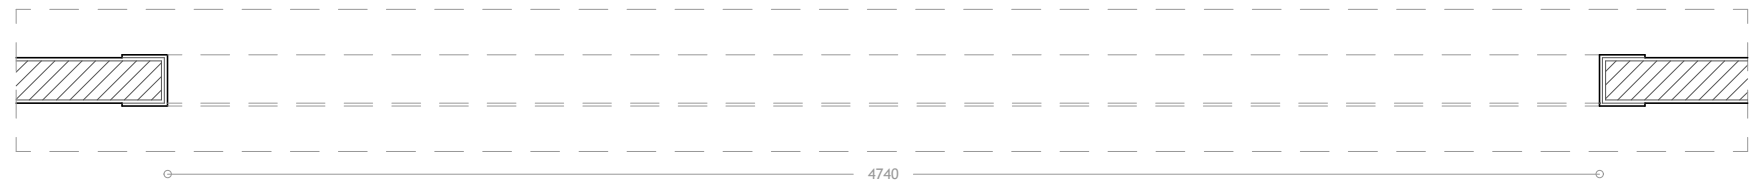

8) Ficha de Identificação de Vãos

Arco V3

Imagem 195 - Levantamento fotográfico do Arco V3

- Exemplos:

1

- Caracterização:

Arco em madeira com esmalte verde-azulado.

- Localização no desenho original:

Sala de espetáculo 2, piso 1.

- Localização no desenho de projeto:

Sala de espetáculo 2, piso 1.

- Proposta de solução:

Restauro integral do arco, mantendo-se a sua localização no projeto de reabilitação.

Imagem 196 e 197 - Localização do Arco V3 na planta original (esquerda) e na planta de projeto (direita) - Escala 1:650

Imagem 198 - Levantamento gráfico do Arco V3 - Frente - Escala 1:50

Imagem 199 - Levantamento gráfico do Arco V3 - Planta - Escala 1:50

Imagem 200 - Levantamento gráfico a cores do Arco V3 - Frente - Escala 1:50