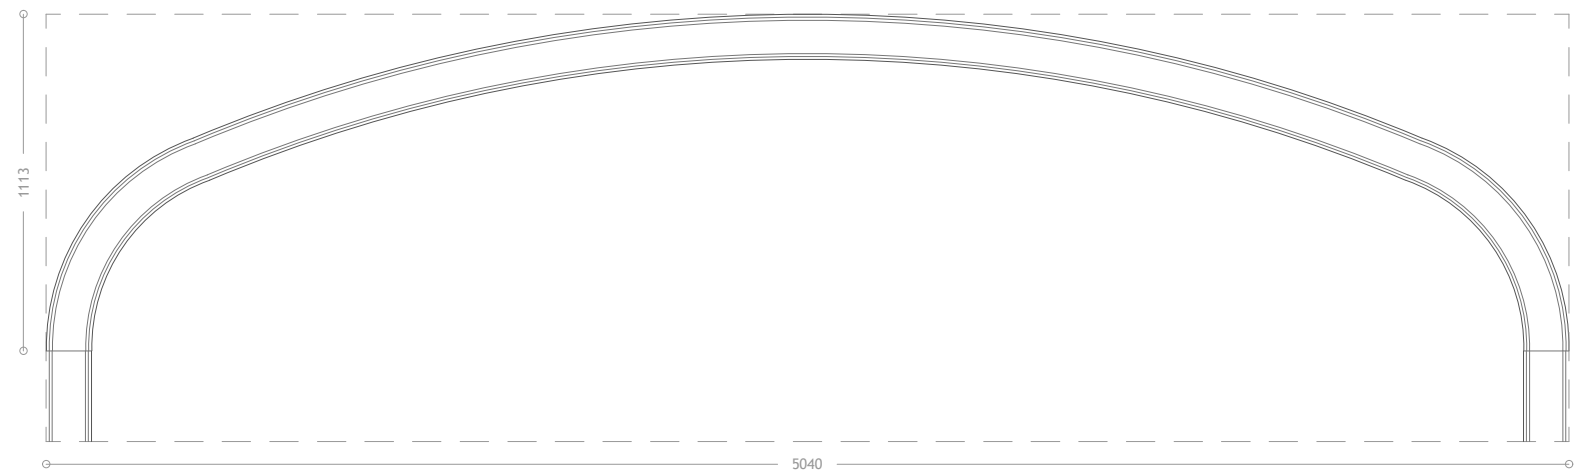

8) Ficha de Identificação de Vãos

Arco V3

Imagem 195 - Levantamento fotográfico do Arco V3

- Exemplos:

1

- Caracterização:

Arco em madeira com esmalte verde-azulado.

- Localização no desenho original:

Sala de espetáculo 2, piso 1.

- Localização no desenho de projeto:

Sala de espetáculo 2, piso 1.

- Proposta de solução:

Restauro integral do arco, mantendo-se a sua localização no projeto de reabilitação.

Imagem 196 e 197 - Localização do Arco V3 na planta original (esquerda) e na planta de projeto (direita) - Escala 1:650

Imagem 198 - Levantamento gráfico do Arco V3 - Frente - Escala 1:50

Imagem 199 - Levantamento gráfico do Arco V3 - Planta - Escala 1:50

Imagem 200 - Levantamento gráfico a cores do Arco V3 - Frente - Escala 1:50