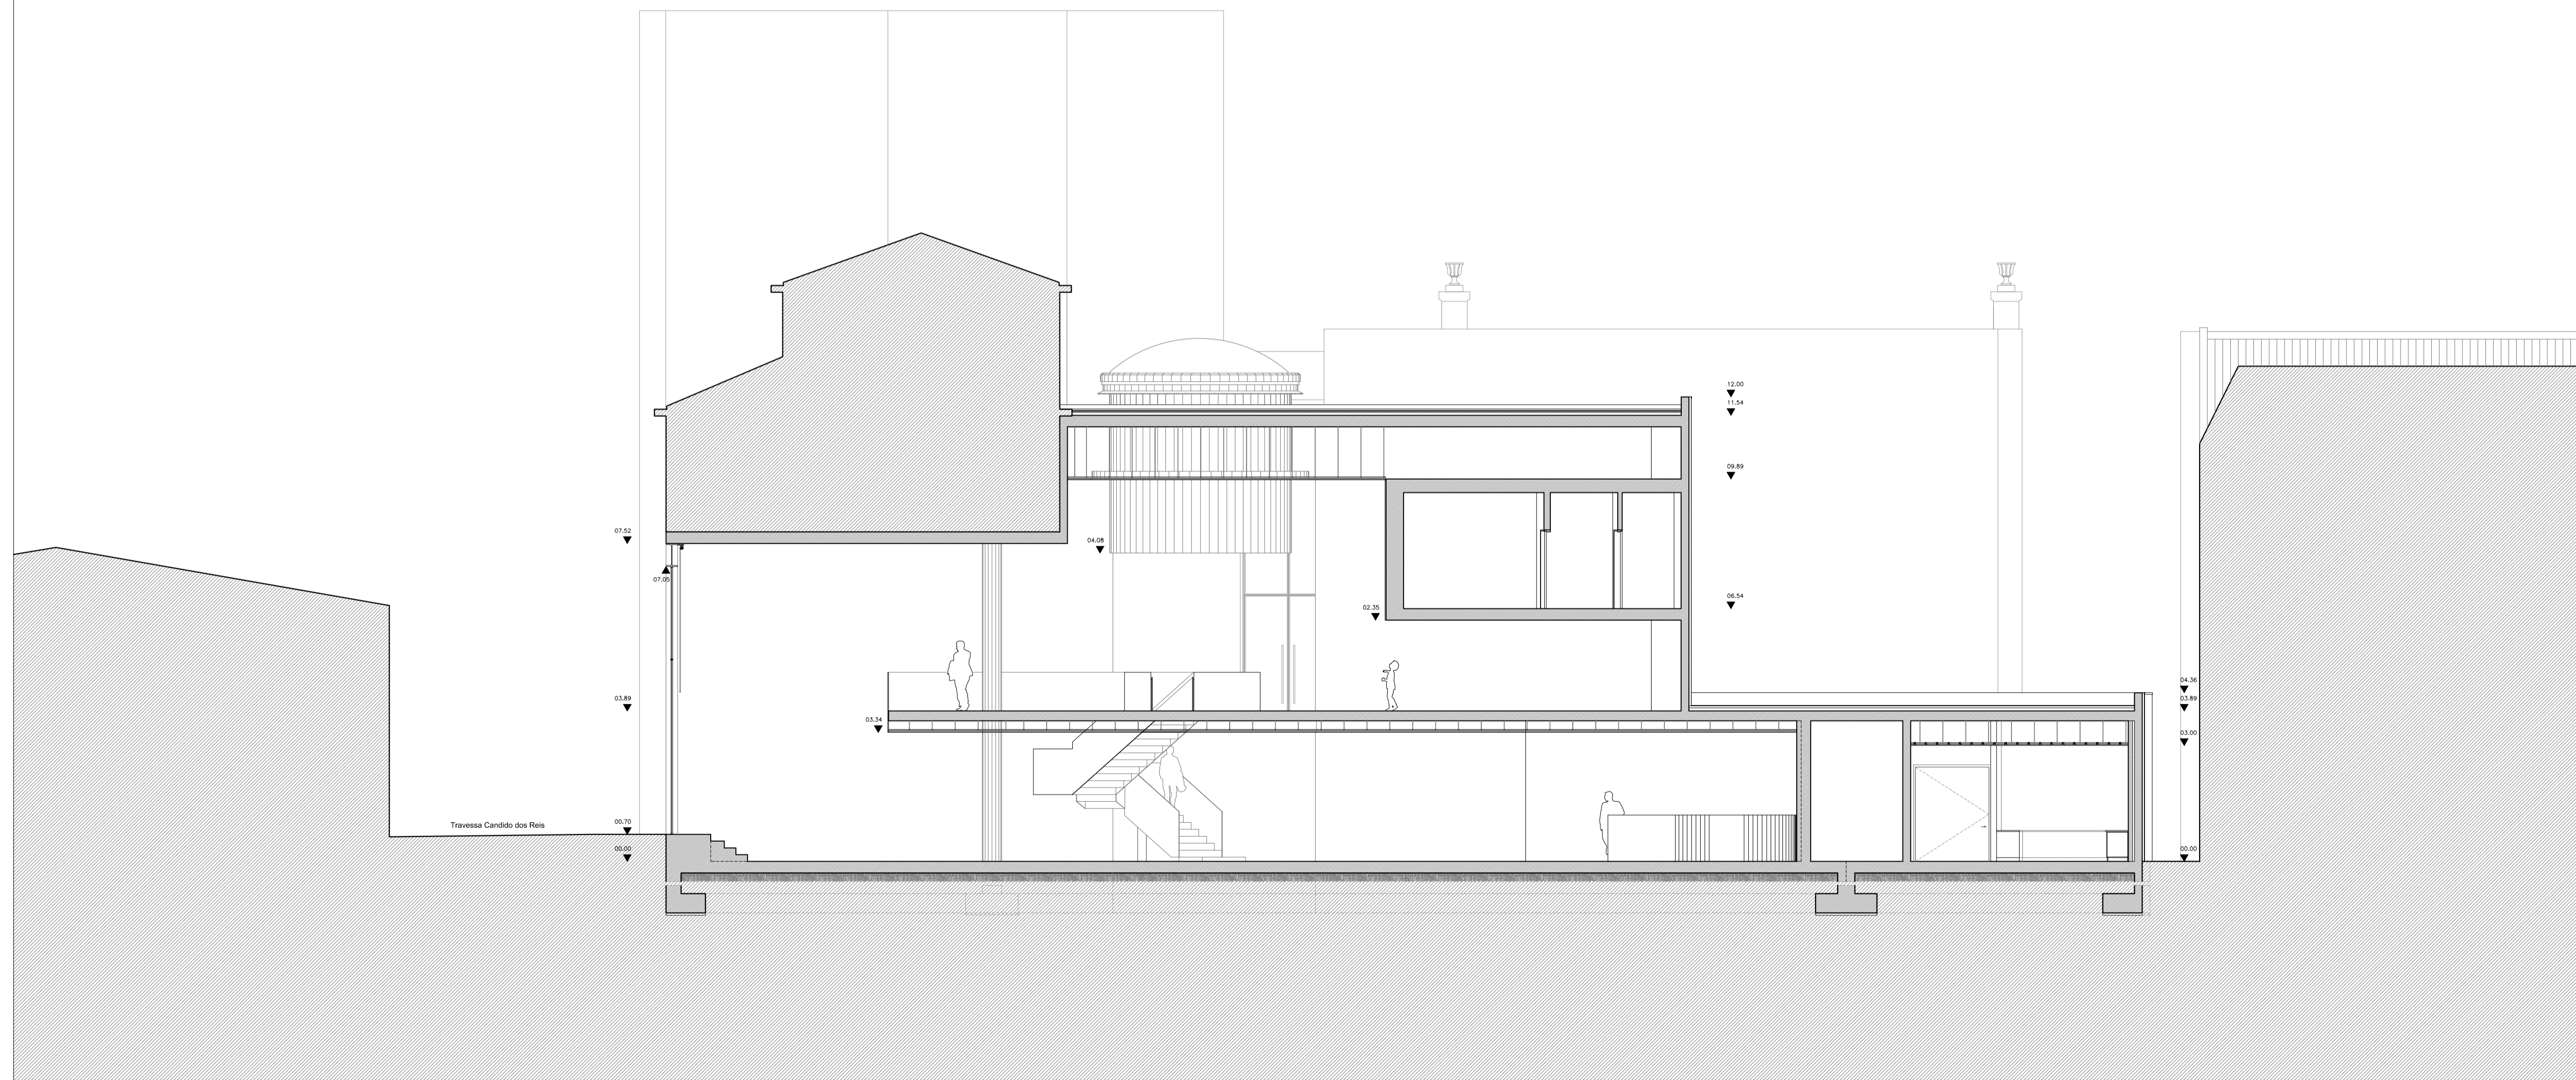

CORTE TRANSVERSAL - CT01

Publicada por: IGP
Ano da Cobertura Aerofotográfica: 2006
Ano da Restituição e Trabalhos de Campo: 2007 / 2008
Planta de Localização - sem escala.