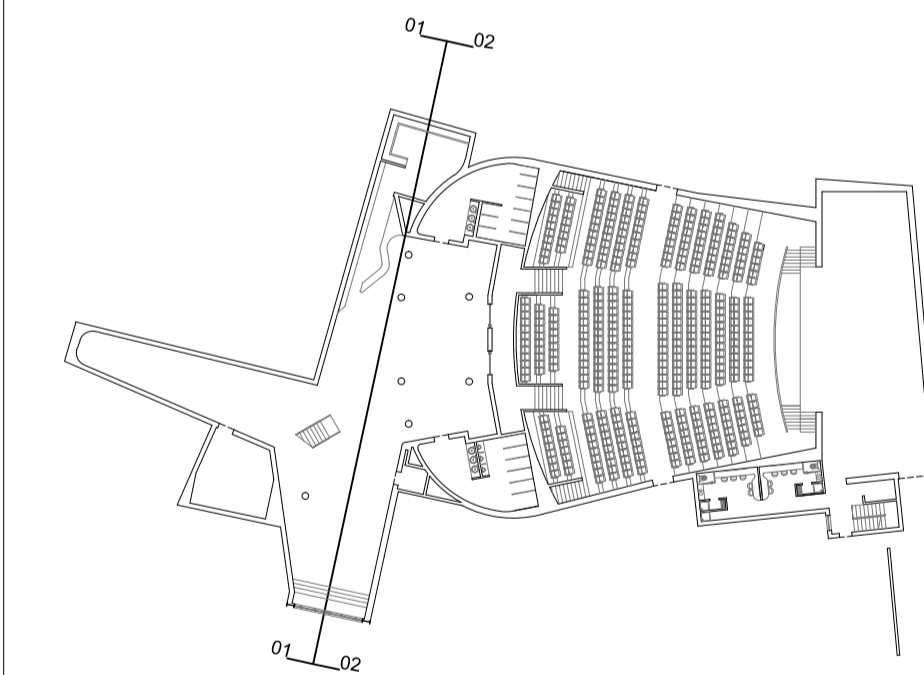

NOTAS

CT01
CT02