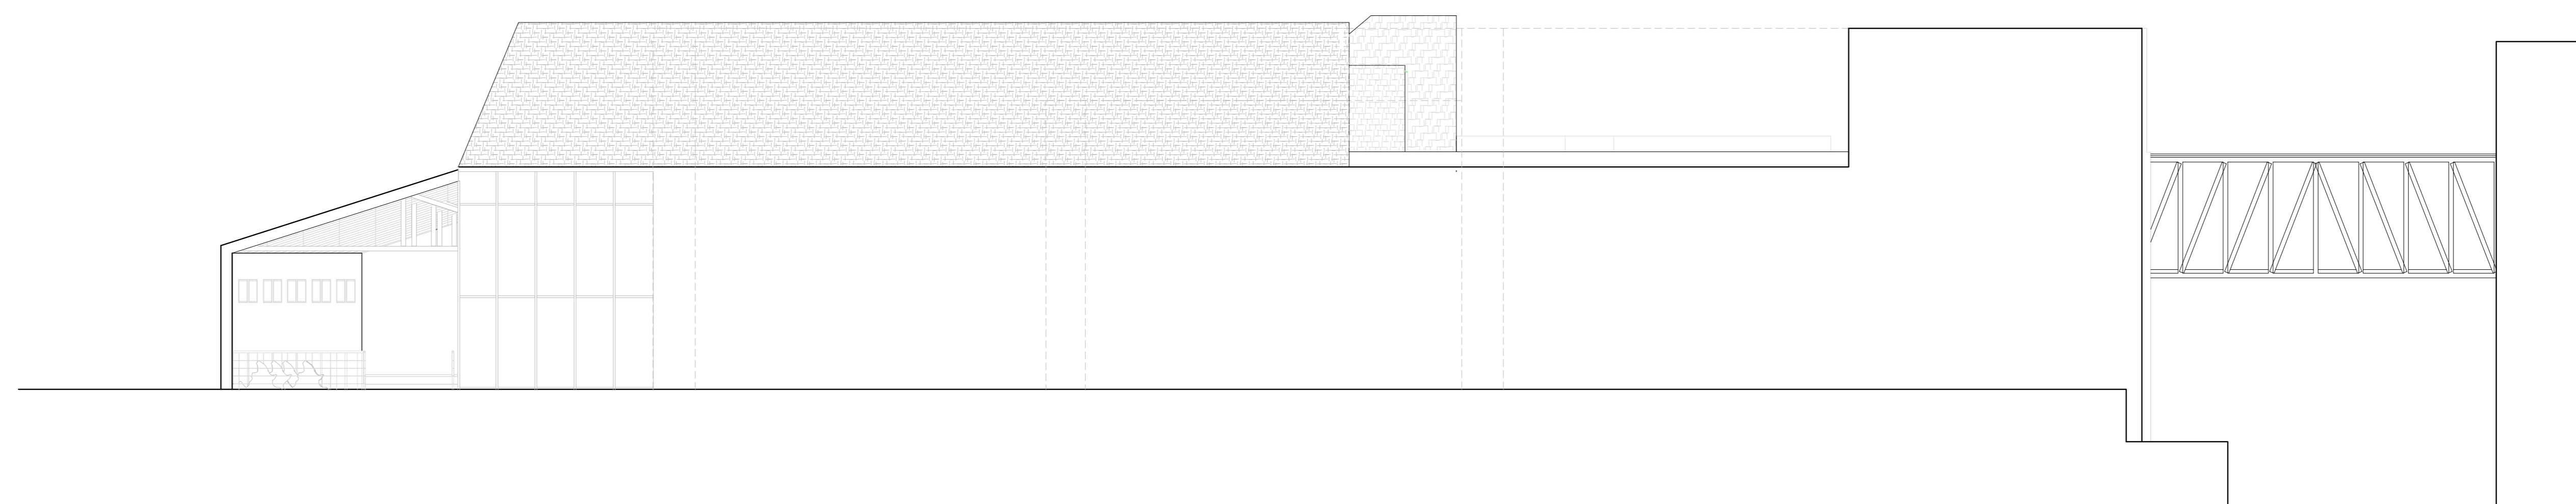

ALÇADO POENTE

UNIVERSIDADE
DA
BEIRA INTERIOR

LEGENDA:

FENESTRAÇÕES:

GUARDAS:

GUARDAS DE VARADINS E DE ESCADA EM AÇO INOX

PAREDES:

PAREDE EM PEDRA PRE EXISTENTE

DISSERTAÇÃO

LIA CARDOSO 18768

ESTUDO

CENTRO CULTURAL - Inovação

LOCALIZAÇÃO

RUA D PEDRO V - ALCOBAÇA

PAÍS

ARQUITECTURA

RESUMÃO

ALÇADOS NASCENTE E POENTE

ESCALA 1:100

DATA OUTUBRO 2012