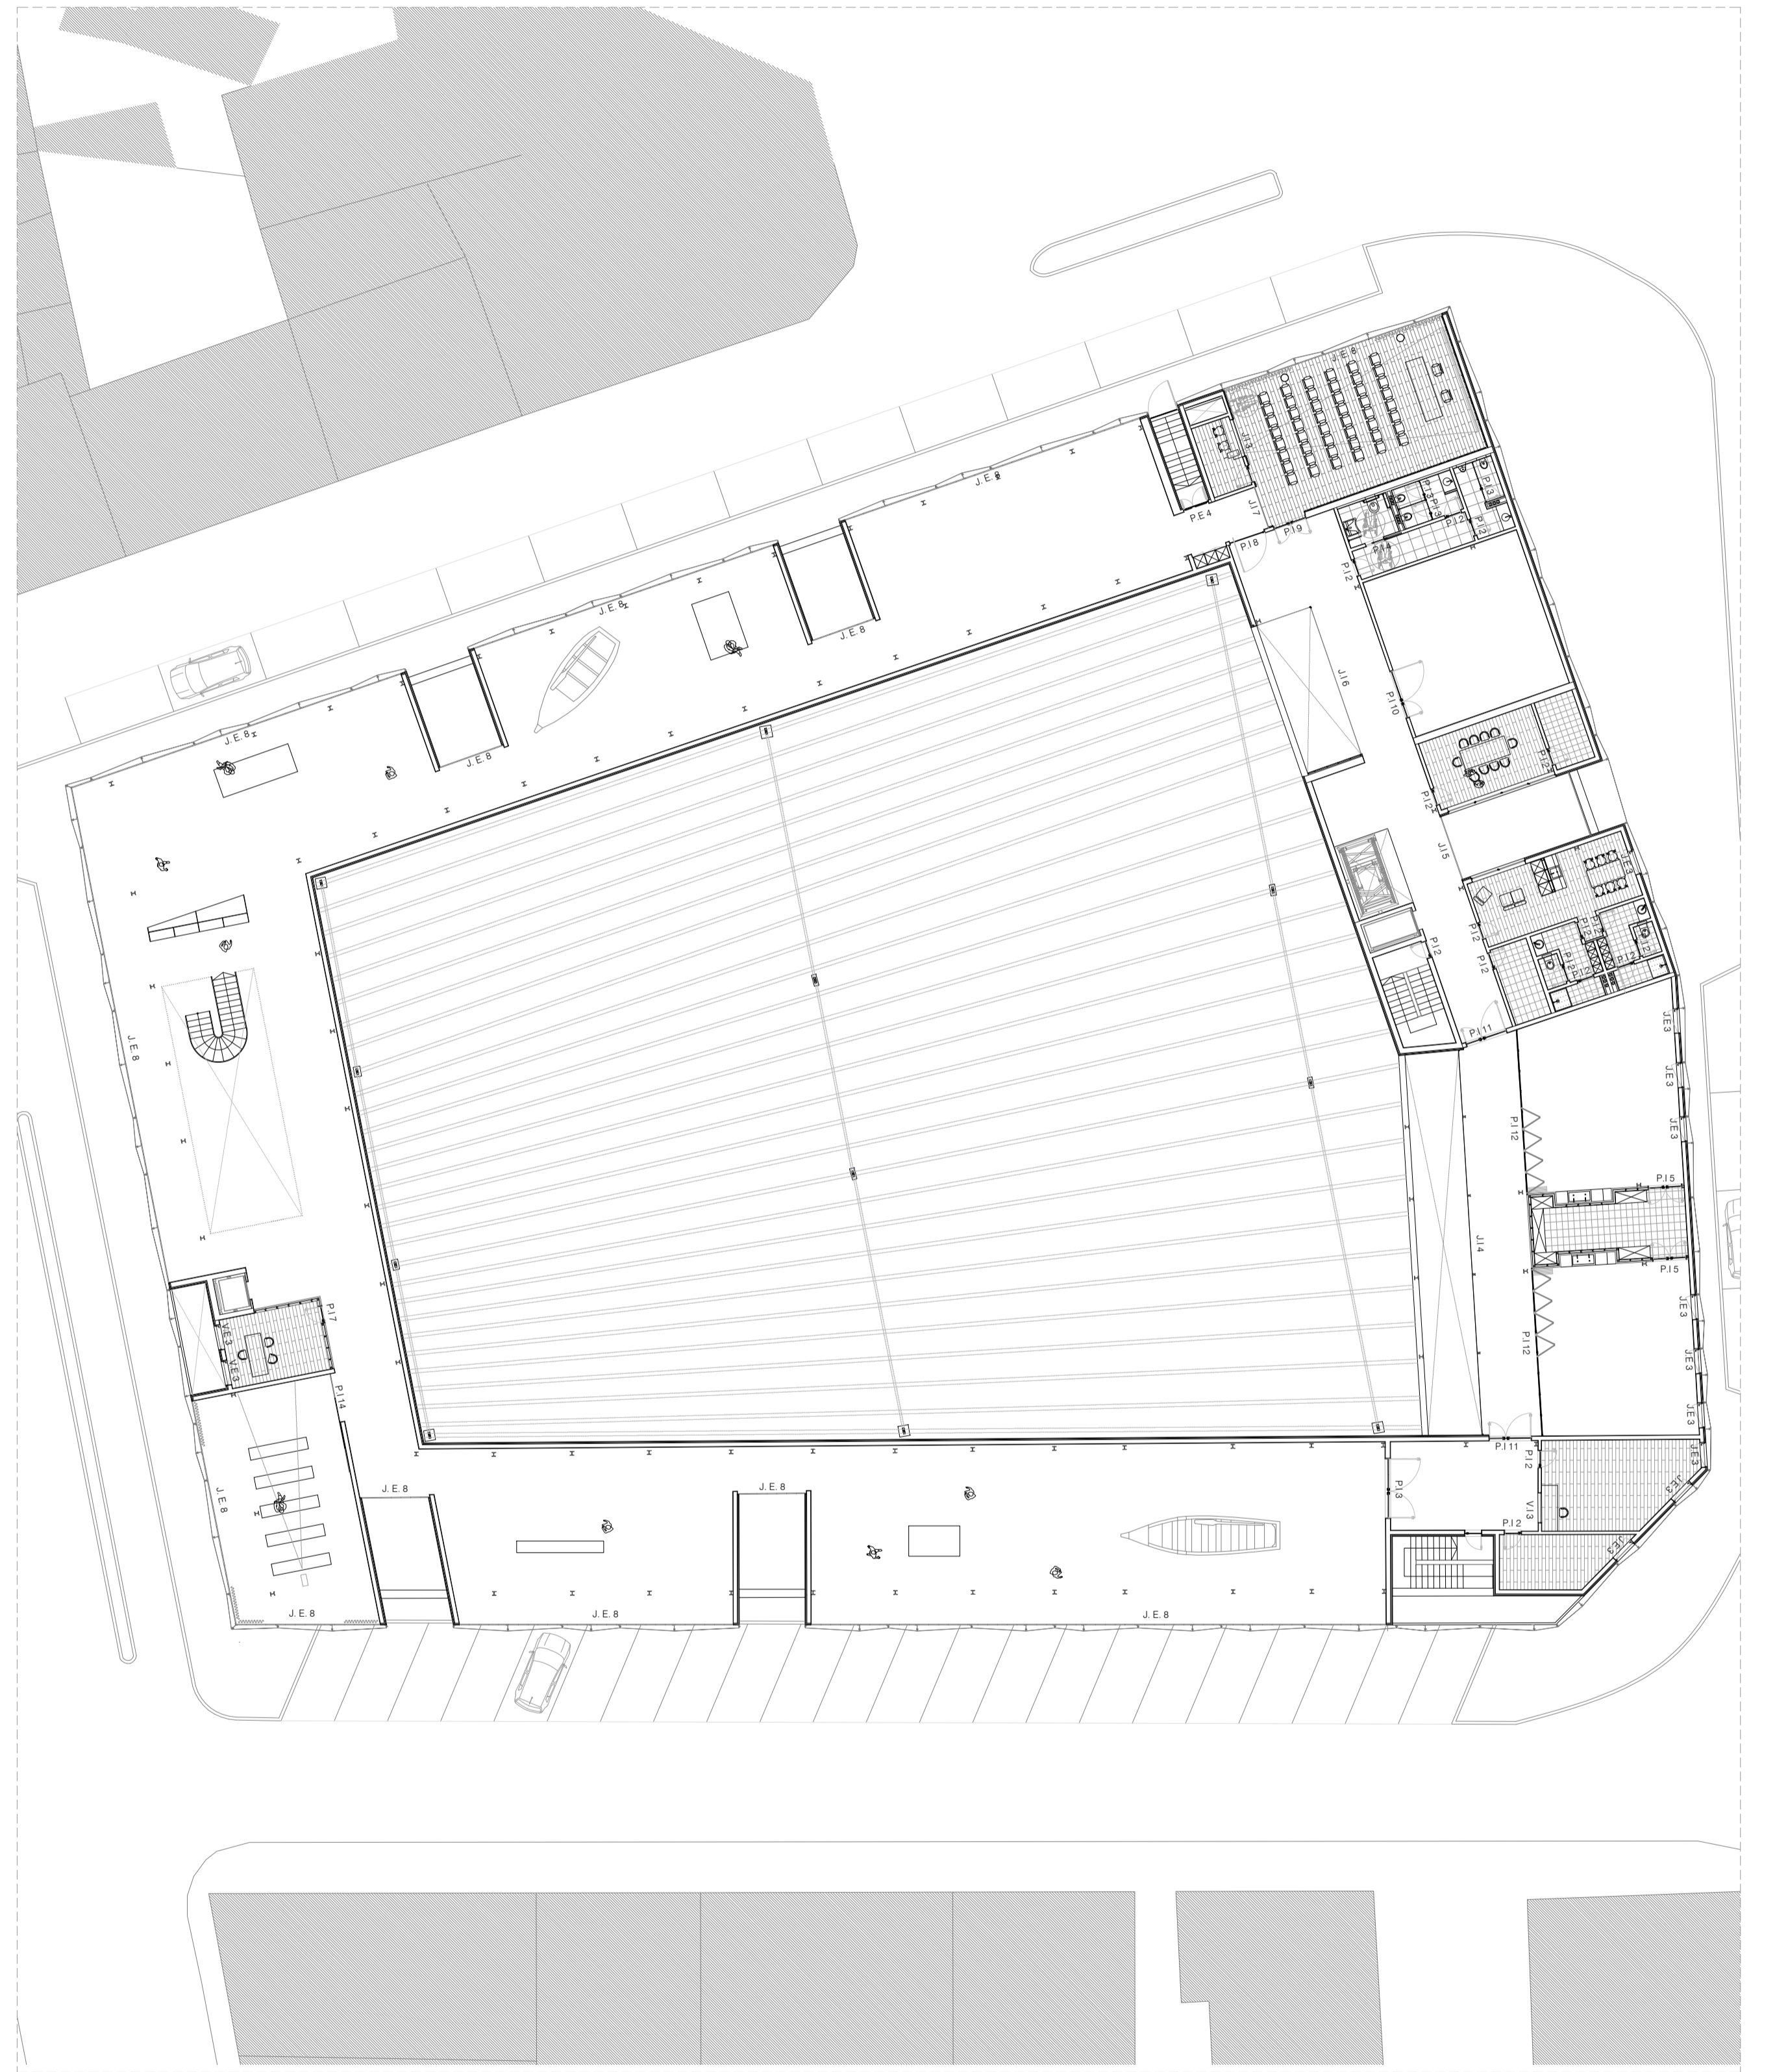

Planta Piso 0

Planta Piso 1

Projeto de Requalificação para o Mercado Municipal da Vila da Nazaré

OBJECTO:  
Marcação Mapa de Vãos

DESENHO N.º

S/ Escala ABRIL 2017  
Joana Gonçalves Orientador:  
Prof. Dr. Jorge Jular