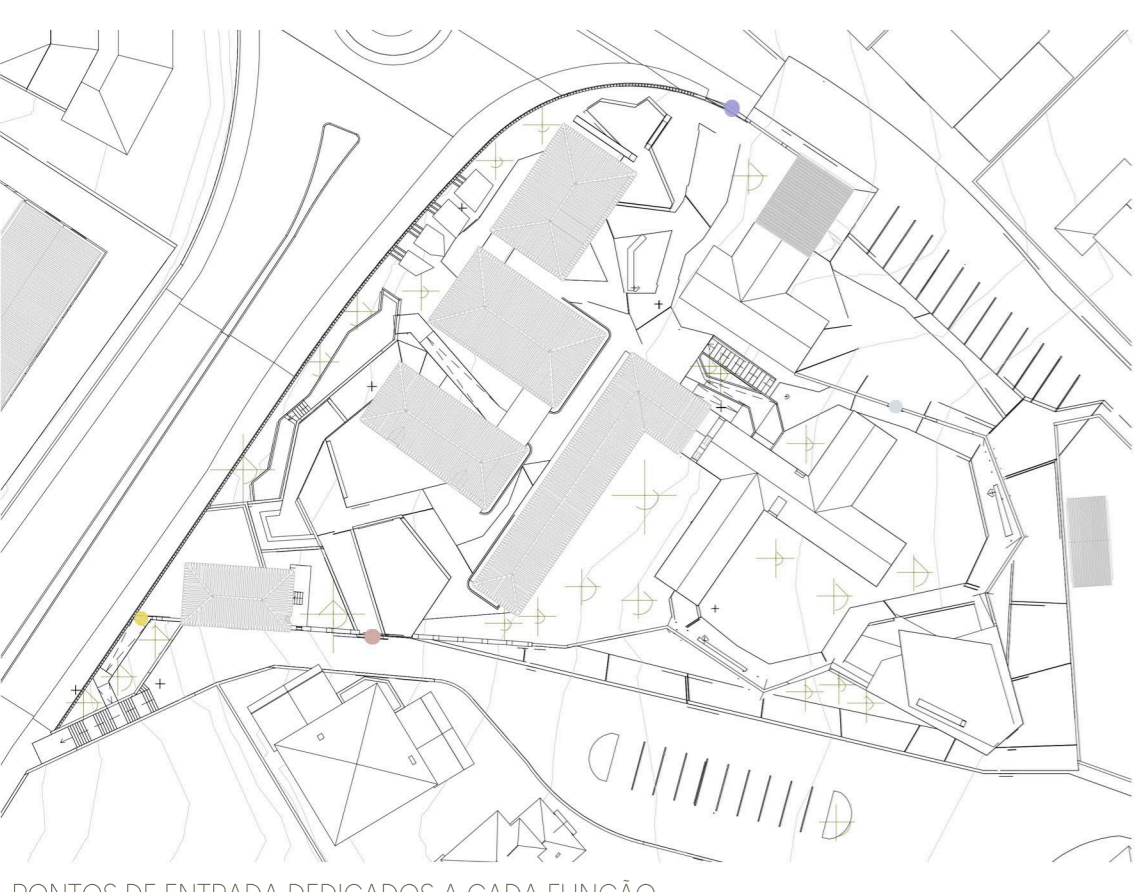

PLANTA DE CONTEXTUALIZAÇÃO

PLANTA DE LOCALIZAÇÃO E1/500

PONTOS DE ENTRADA DEDICADOS A CADA FUNÇÃO

PERCURSOS DEDICADOS A CADA FUNÇÃO

VOLUMES DEDICADOS A CADA FUNÇÃO

CENTRO CULTURAL DA GUARDA
DISERTAÇÃO DE PROJECTO UBI 2019/2020