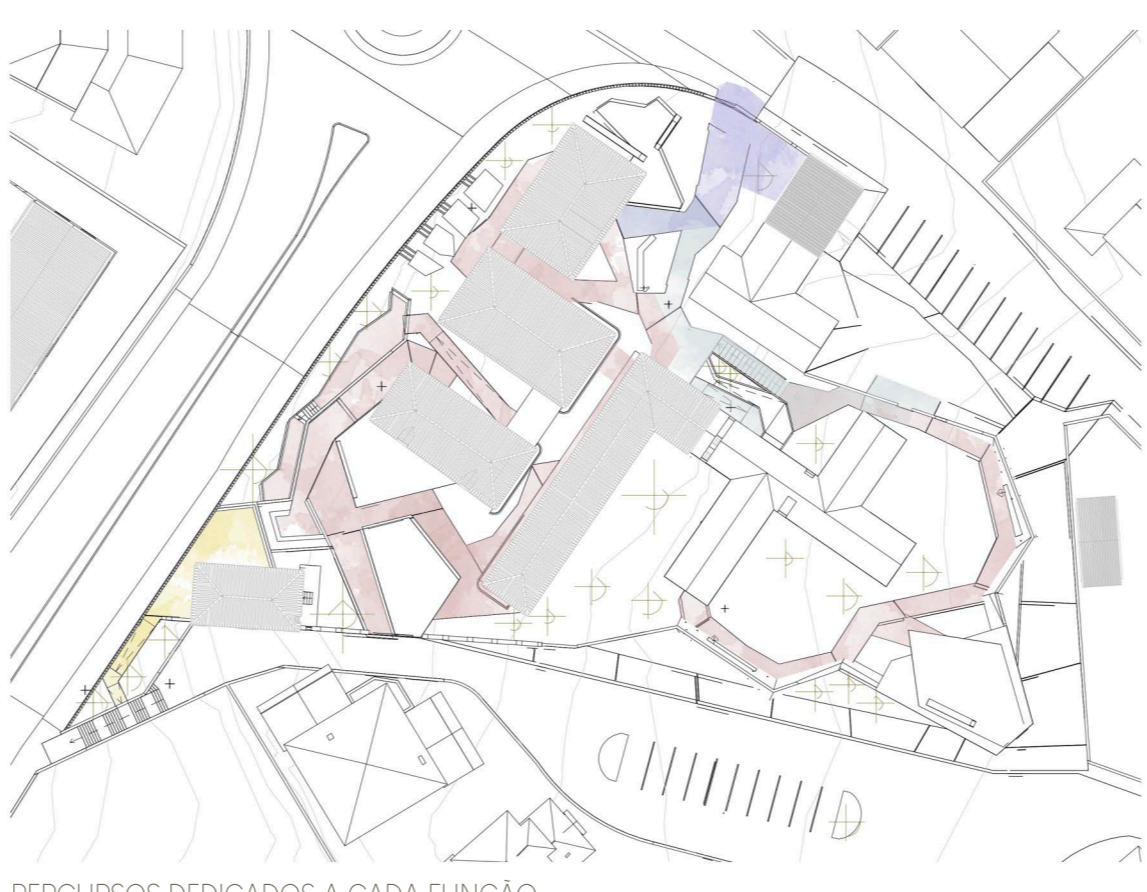

PLANTA DE CONTEXTUALIZAÇÃO

PLANTA DE LOCALIZAÇÃO E1/500

PONTOS DE ENTRADA DEDICADOS A CADA FUNÇÃO

PERCURSOS DEDICADOS A CADA FUNÇÃO

VOLUMES DEDICADOS A CADA FUNÇÃO

CENTRO CULTURAL DA GUARDA
DISERTAÇÃO DE PROJECTO UBI 2019/2020