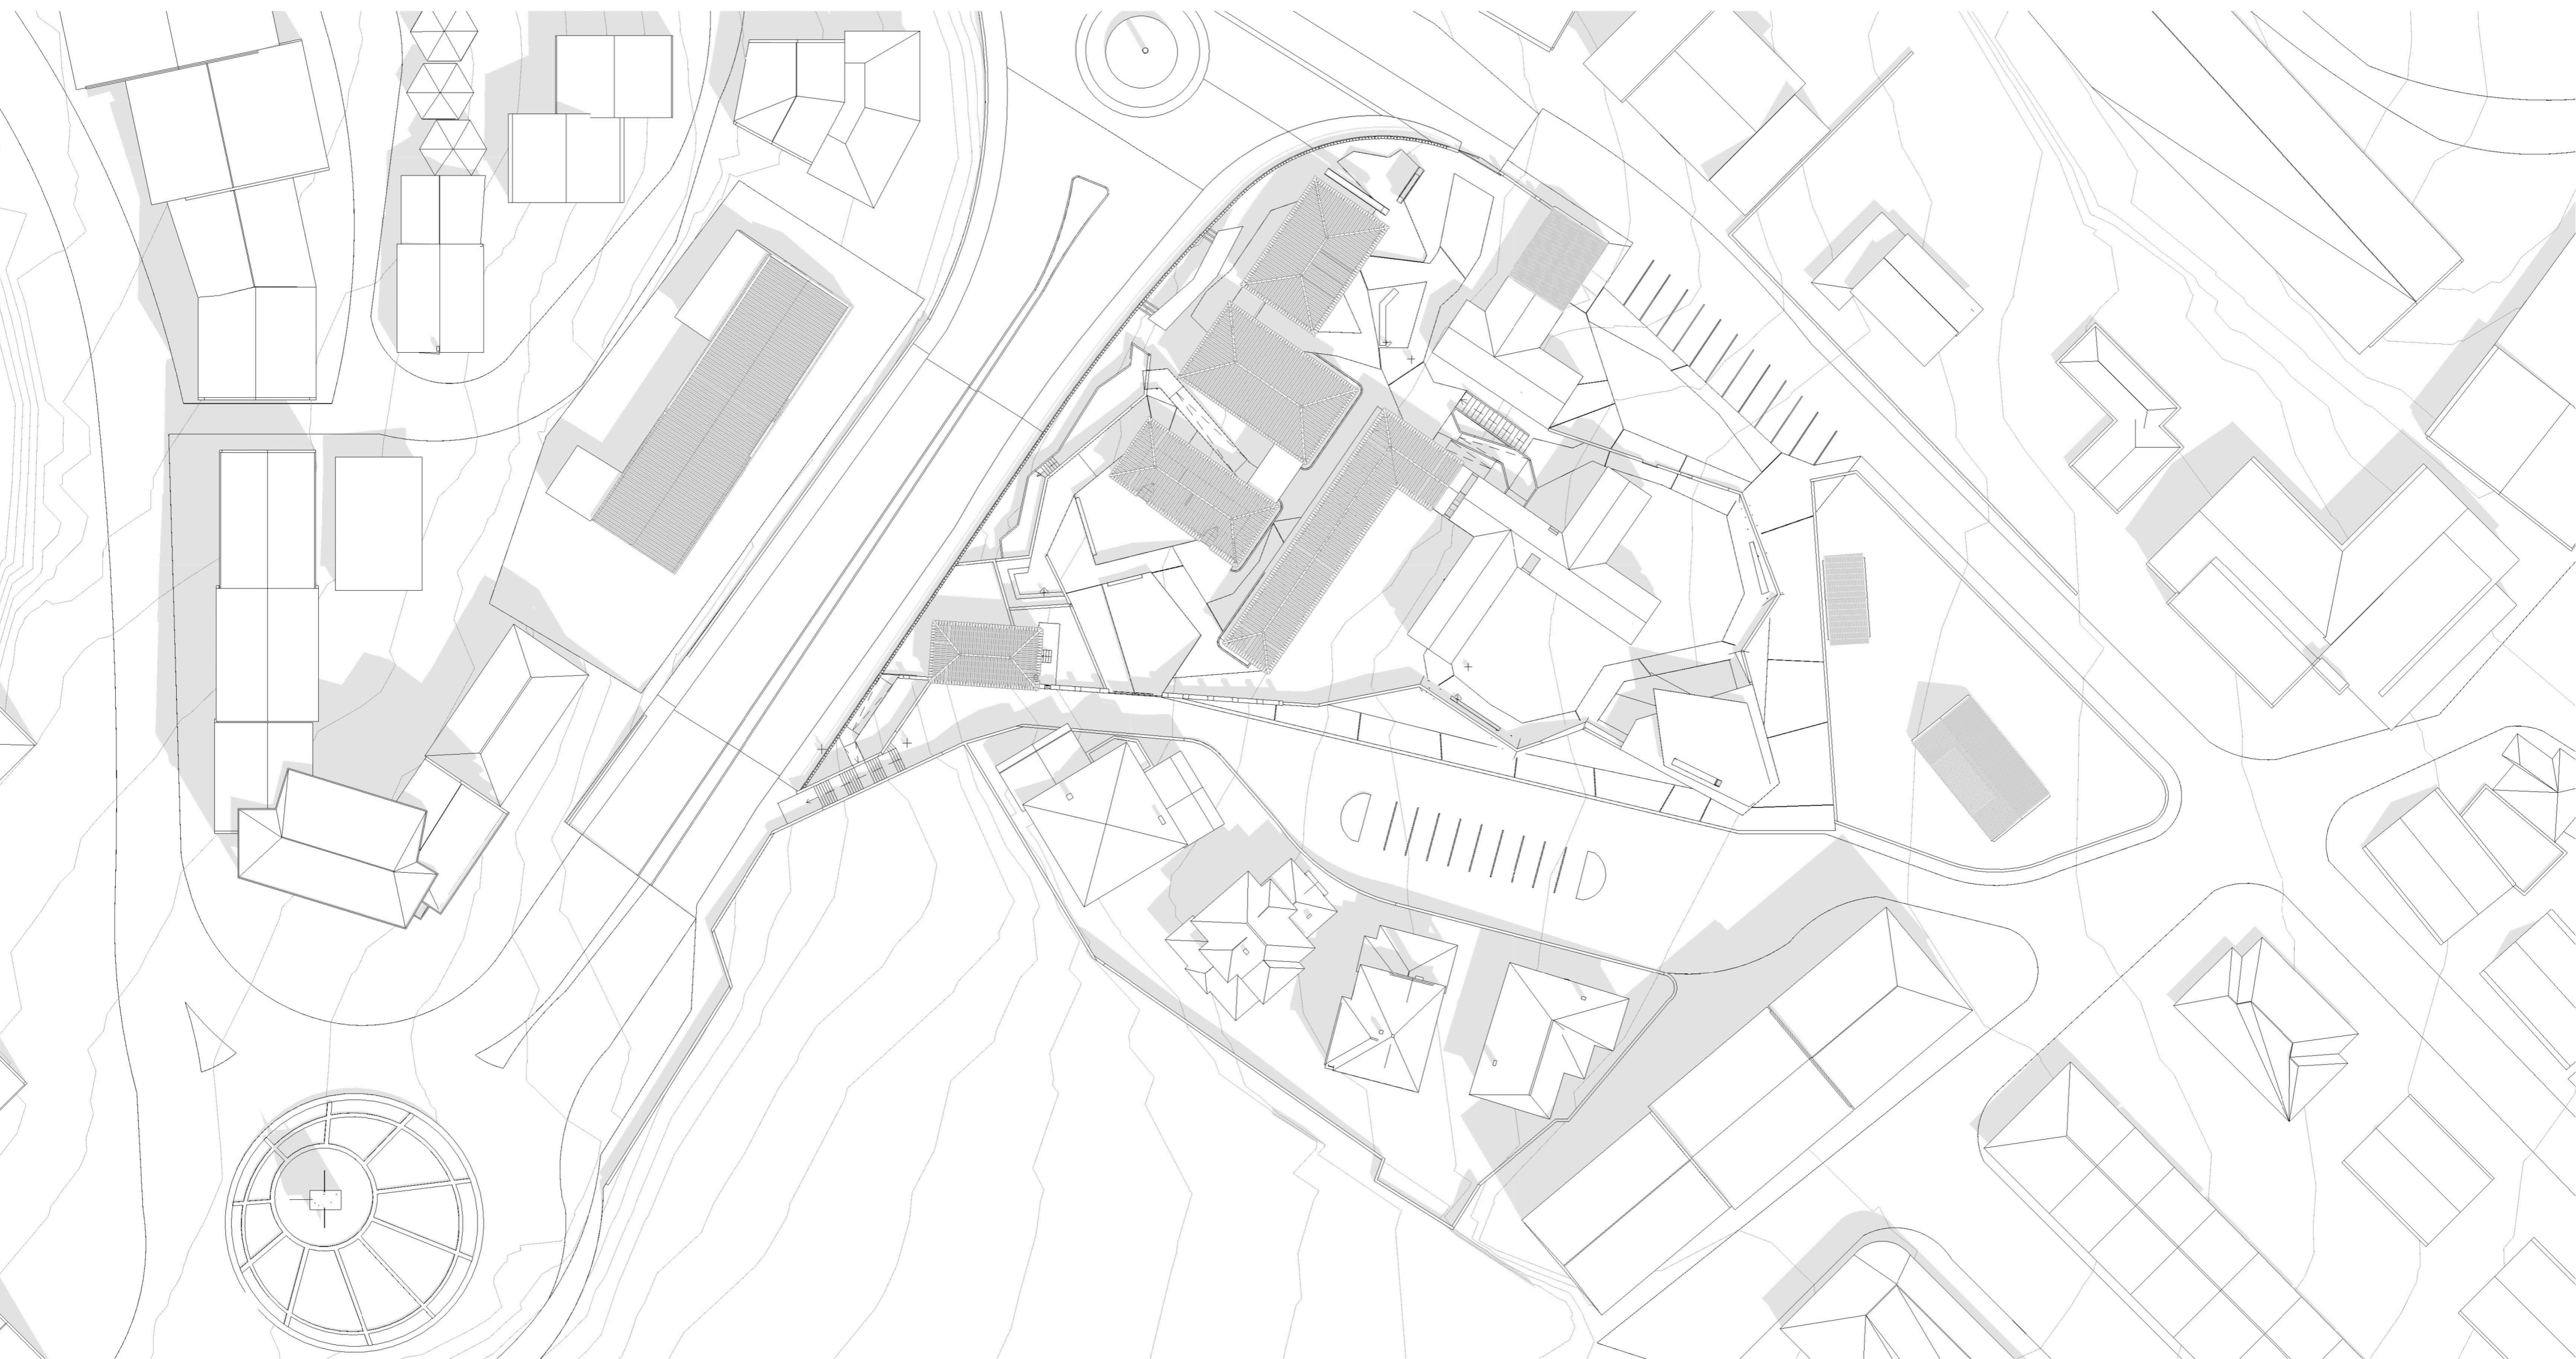

PLANTA DE CONTEXTUALIZAÇÃO

PLANTA DE LOCALIZAÇÃO E1/500

PONTOS DE ENTRADA DEDICADOS A CADA FUNÇÃO

PERCURSOS DEDICADOS A CADA FUNÇÃO

VOLUMES DEDICADOS A CADA FUNÇÃO

CENTRO CULTURAL DA GUARDA
DISERTAÇÃO DE PROJECTO UBI 2019/2020