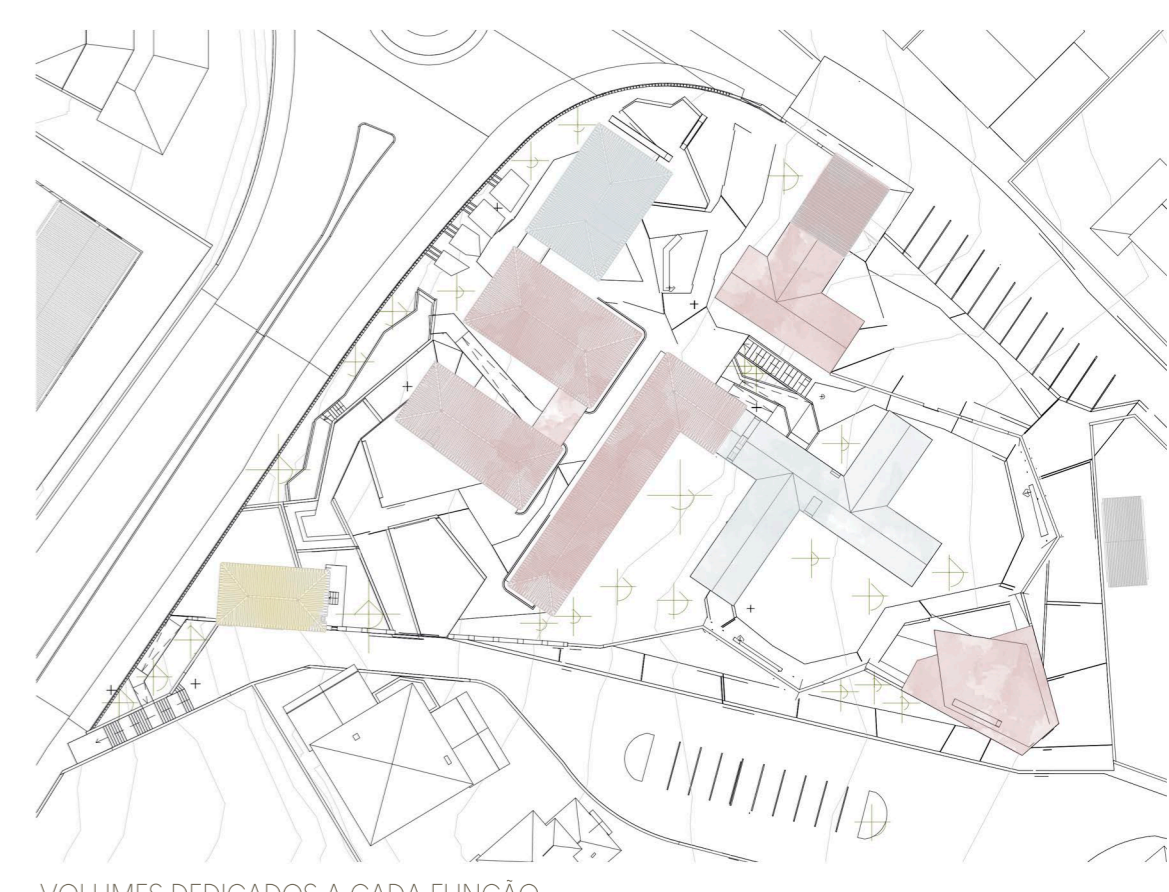

PLANTA DE CONTEXTUALIZAÇÃO

PLANTA DE LOCALIZAÇÃO E1/500

PONTOS DE ENTRADA DEDICADOS A CADA FUNÇÃO

PERCURSOS DEDICADOS A CADA FUNÇÃO

VOLUMES DEDICADOS A CADA FUNÇÃO

CENTRO CULTURAL DA GUARDA
DISERTAÇÃO DE PROJECTO UBI 2019/2020