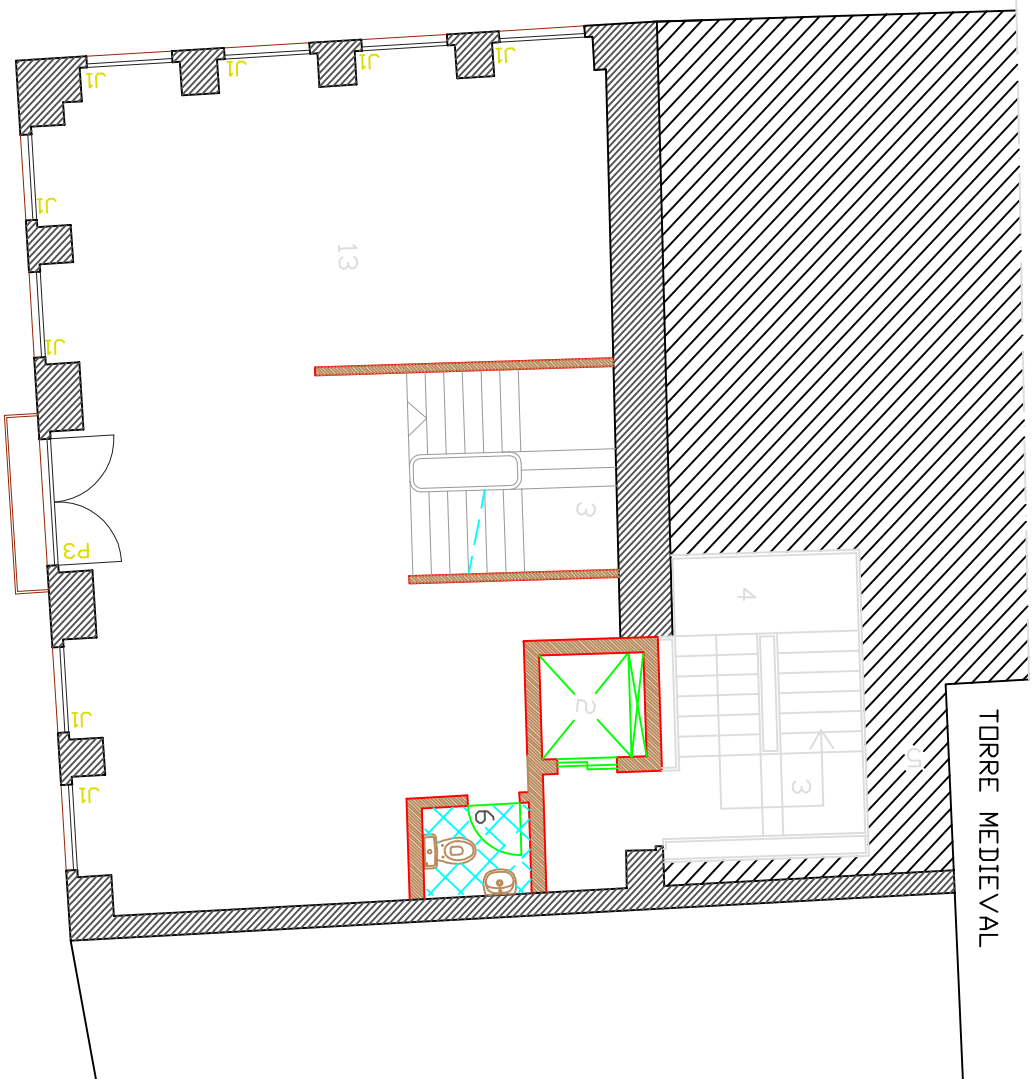

TORRE MEDIEVAL

LEGENDA:

- 1 - Entradas
- 2 - Elevador
- 3 - Escadarias de acesso ao interior do edifício
- 4 - Patamar
- 5 - Distância de protecção à Torre Medieval
- 6 - Instalação Sanitária Simples
- 7 - Entrada das Habitações
- 8 - Cozinha
- 9 - Sala
- 10 - Quarto
- 11 - Instalação Sanitária Completa
- 12 - Biblioteca
- 13 - Comércio

PLANTA DO PISO 1

Nome		Renata Andreia da Costa Braga Perreira	
Título do Trabalho		Estudo de Reabilitação de um edifício situado no Centro Histórico de Braga	
Título Desta Folha		Plantas	
Número		18832	
Reabilitação			
Escala		1/100	
Data		Outubro 2011	