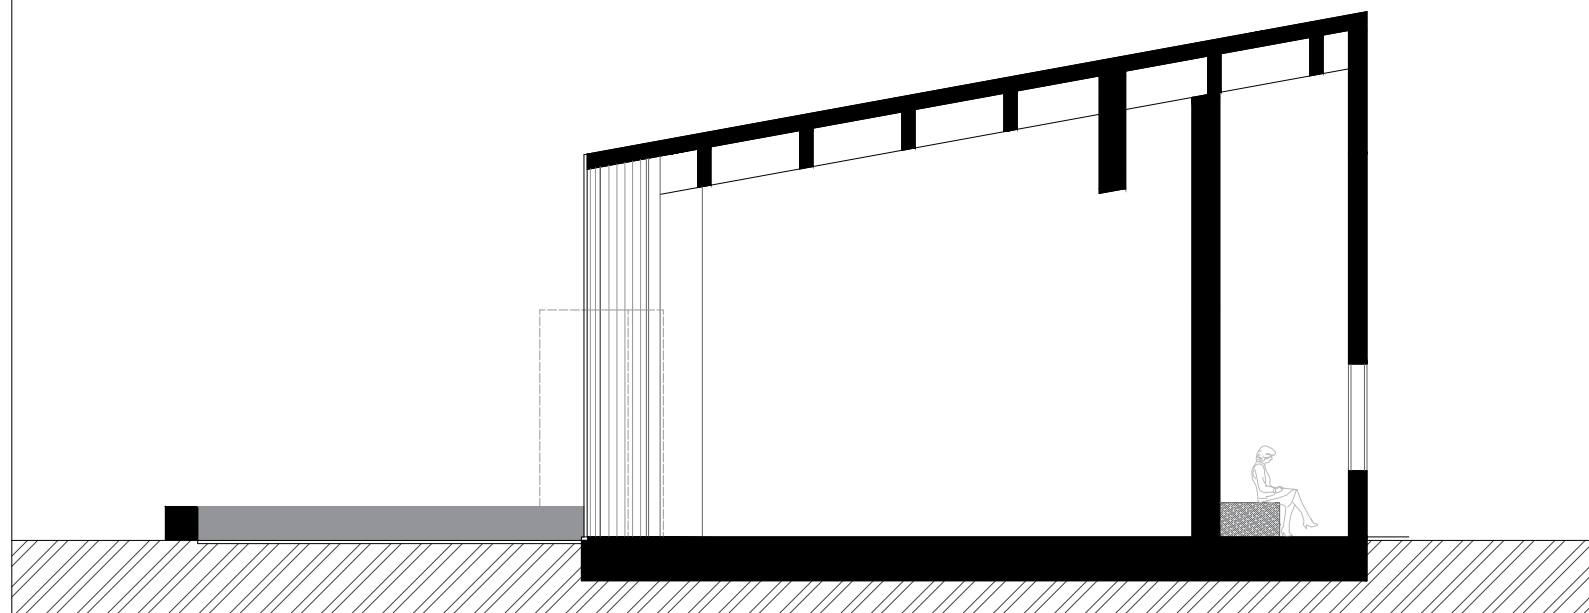

CORTE AA'

CORTE BB'

<p>UNIVERSIDADE DA BEIRA INTERIOR</p> <p>MESTRADO INTEGRADO EM ARQUITETURA</p>	<p>DISSERTAÇÃO PARA OBTENÇÃO DO GRAU MESTRE</p> <p>"ARQUITETURA RELIGIOSA: A GEOMETRIA NO PROCESSO CRITATIVO DA CAPELA DO CRUZEIRO"</p>	<p>ESCALA</p> <p>1/100</p>
<p>ORIENTADORA E CO-ORIENTADORA</p> <p>Prof. Doutora Inês Campos</p> <p>Prof. Doutora Ana Maria Martins</p>	<p>DESIGNAÇÃO</p> <p>CORTES AA' E BB'</p>	
<p>DISCENTE</p> <p>Verónica Raquel Rodrigues Francisco</p>	<p>DATA</p> <p>junho de 2019</p>	<p>PÁGINA</p> <p>7</p>