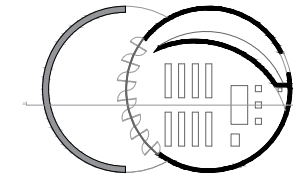

CORTE AA'

CORTE BB'

<p>UNIVERSIDADE DA BEIRA INTERIOR</p> <p>MESTRADO INTEGRADO EM ARQUITETURA</p>	<p>DISSERTAÇÃO PARA OBTENÇÃO DO GRAU MESTRE</p> <p>"ARQUITETURA RELIGIOSA: A GEOMETRIA NO PROCESSO CRITATIVO DA CAPELA DO CRUZEIRO"</p>	<p>ESCALA</p> <p>1/100</p>
<p>ORIENTADORA E CO-ORIENTADORA</p> <p>Prof. Doutora Inês Campos</p> <p>Prof. Doutora Ana Maria Martins</p>	<p>DESIGNAÇÃO</p> <p>CORTES AA' E BB'</p>	
<p>DISCENTE</p> <p>Verónica Raquel Rodrigues Francisco</p>	<p>DATA</p> <p>junho de 2019</p>	<p>PÁGINA</p> <p>7</p>