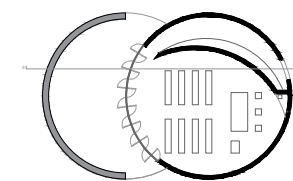

CORTE AA'

CORTE BB'

<p>UNIVERSIDADE DA BEIRA INTERIOR</p> <p>MESTRADO INTEGRADO EM ARQUITETURA</p>	<p>DISSERTAÇÃO PARA OBTENÇÃO DO GRAU MESTRE</p> <p>"ARQUITETURA RELIGIOSA: A GEOMETRIA NO PROCESSO CRITATIVO DA CAPELA DO CRUZEIRO"</p>	<p>ESCALA</p> <p>1/100</p>
<p>ORIENTADORA E CO-ORIENTADORA</p> <p>Prof. Doutora Inês Campos</p> <p>Prof. Doutora Ana Maria Martins</p>	<p>DESIGNAÇÃO</p> <p>CORTES AA' E BB'</p>	
<p>DISCENTE</p> <p>Verónica Raquel Rodrigues Francisco</p>	<p>DATA</p> <p>junho de 2019</p>	<p>PÁGINA</p> <p>7</p>