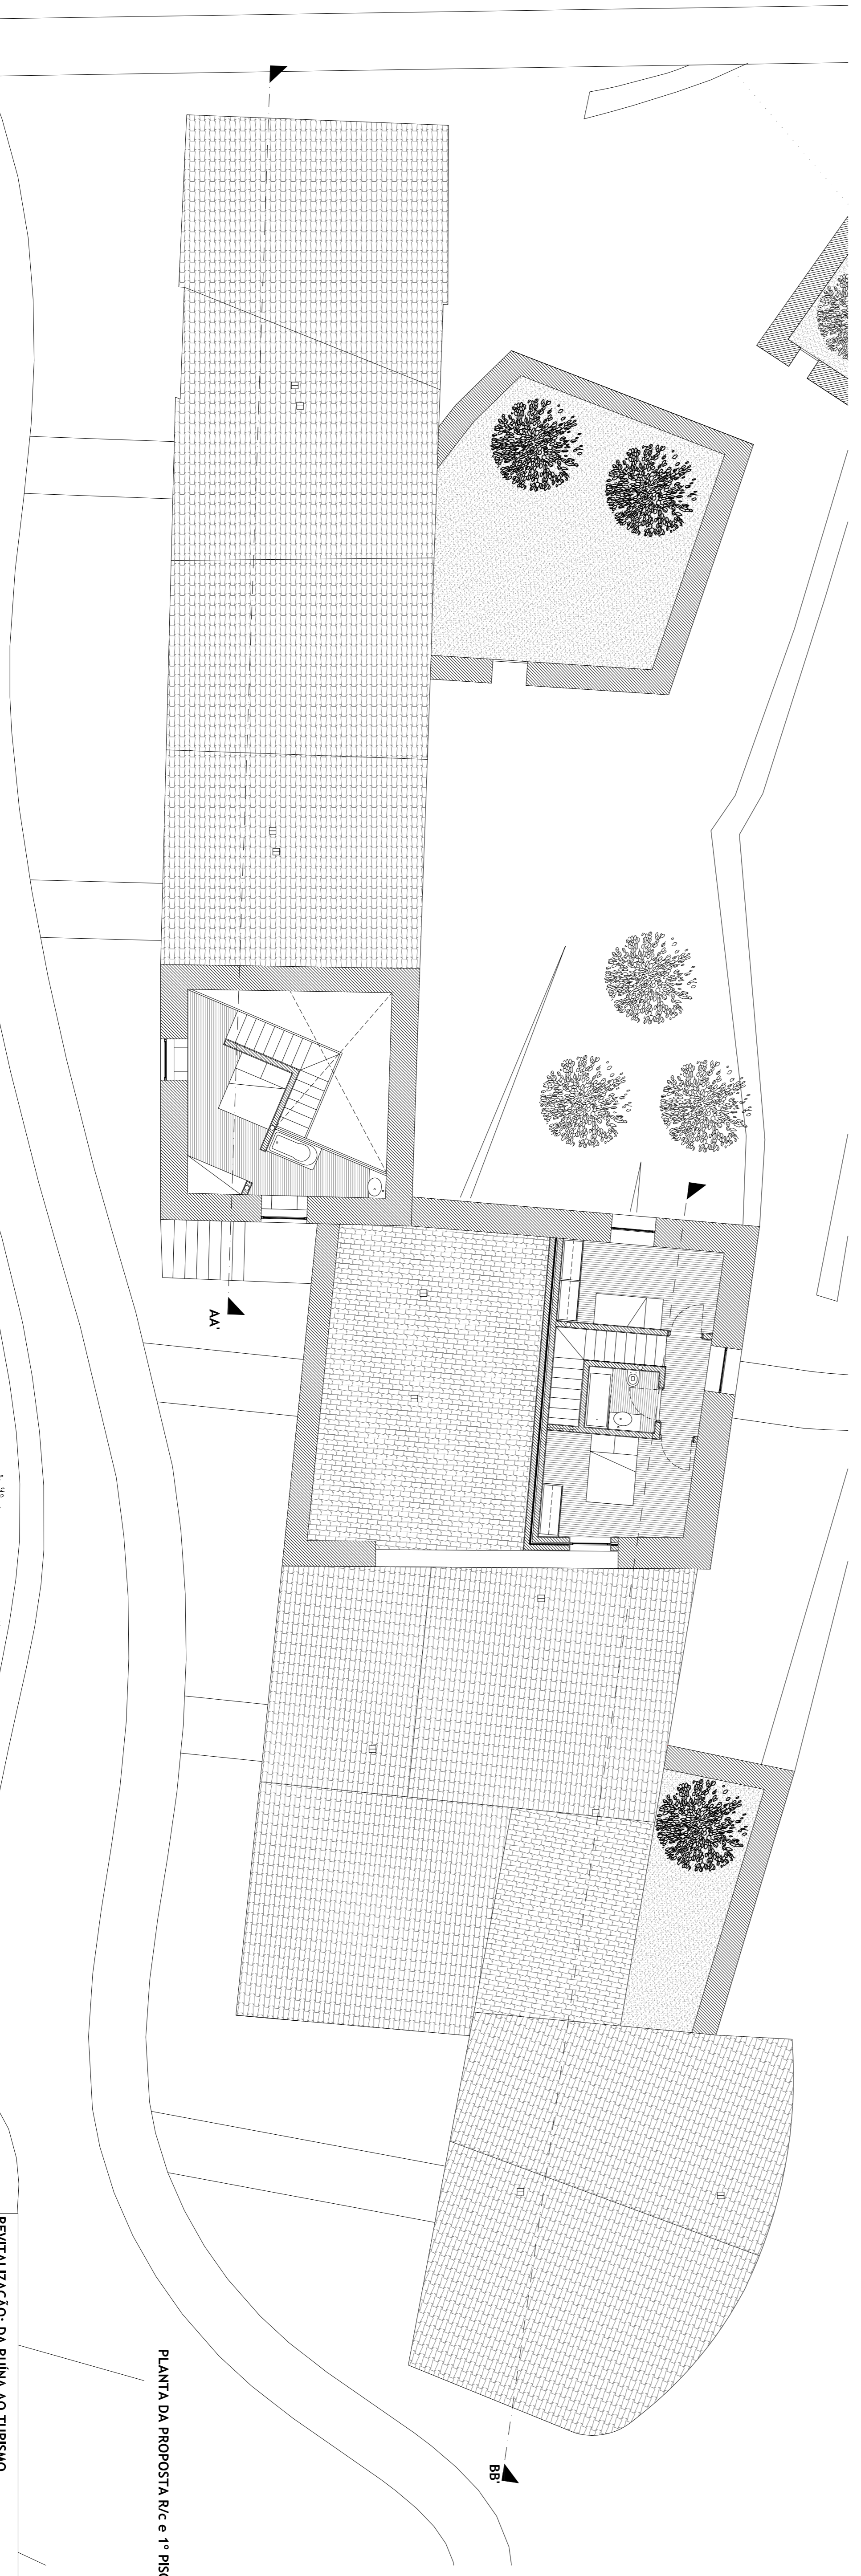

PLANTA DA PROPOSTA (R/C)

PLANTA DA PROPOSTA R/C e 1º PISO

PLANTA DA PROPOSTA (1º PISO)

REABILITAÇÃO: DA RUÍNA AO TURISMO
 ALBERTO COELHO, RAFAELA DE CASTRO, ANDRÉ GONÇALVES
 FEVEREIRO DE 2014
 PROJECTO DE ARQUITECTURA: SIMÃO MARTINS

EDIFÍCIO G
 ESCALA
 1/100
 DESENHO Nº