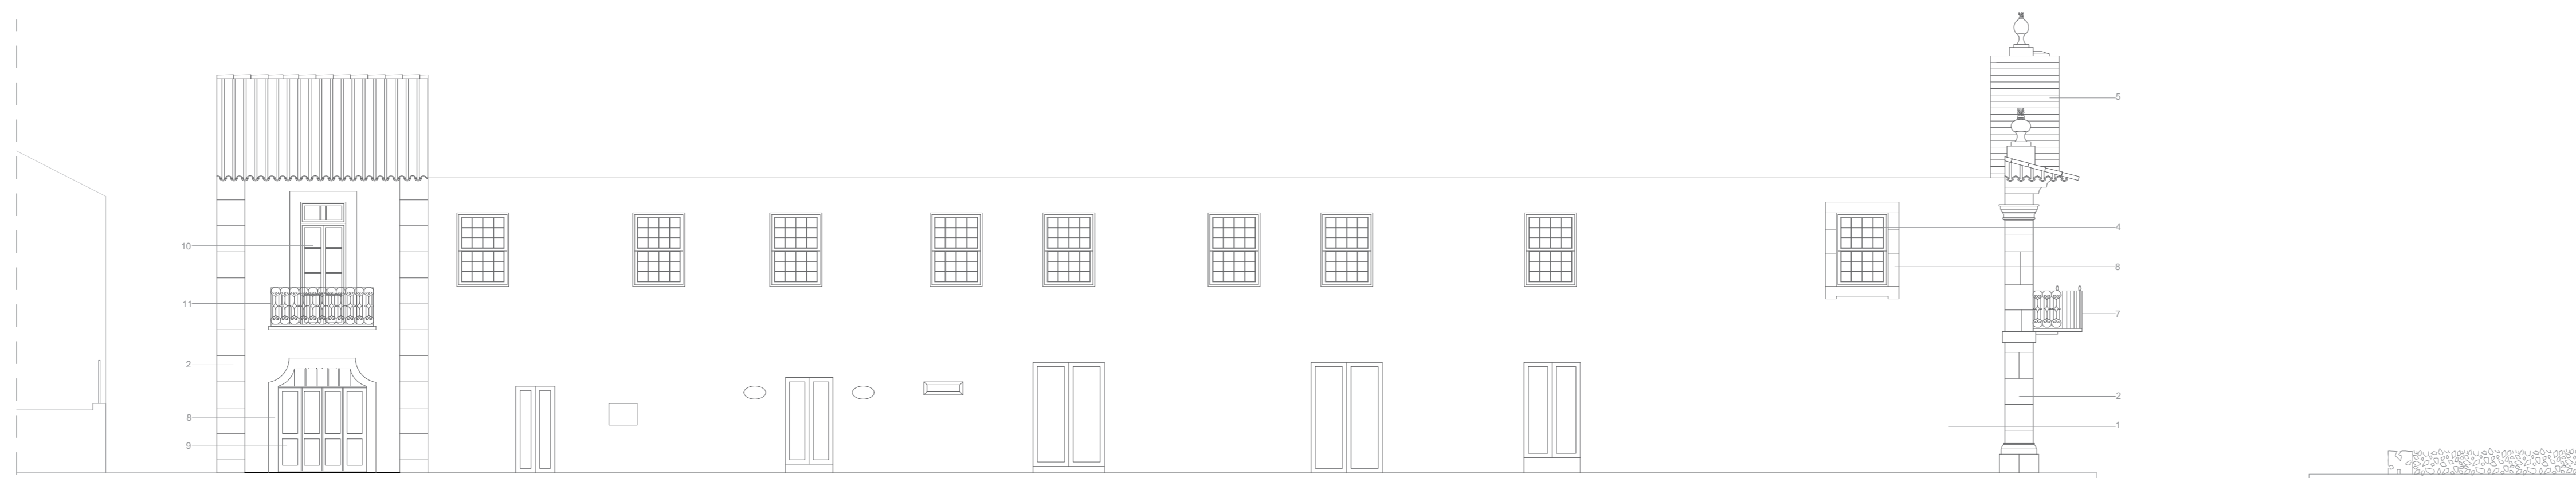

ALÇADO PRINCIPAL

ALÇADO LATERAL ESQUERDO

ALÇADO LATERAL DIREITO

ALÇADO TARDOZ

Legenda:

- 1- Reboco liso pintado à cor branca
- 2- Pedra granítica
- 3- Caixilharia de madeira à cor castanha
- 4- Vidro simples quadriculado
- 5- Telha colonial
- 6- Acesso principal em porta de madeira à cor castanha
- 7- Guarda em aço galvanizado e esmaltado à cor preta
- 8- Pedra granítica
- 9- Portão em madeira à cor vermelha
- 10- Porta em madeira à cor branca com quadrículas de vidro
- 11- Guarda em aço galvanizado e esmaltado à cor vermelha
- 12- Porta em madeira à cor vermelha

Dissertação para Obtenção de Grau de Mestre em Arquitetura	
Universidade da Beira Interior	
Recuperação e Reconversão do Palácio Ducal de Trancoso	
Museu da Cidade	
Contém	Levantamento, alçados
Discente	Cátia Maria Gonçalves Pinto
Docente	Professor Doutor Miguel João Mendes do Amaral Santiago Fernandes

Data	Julho 2021	Escala	1/100
------	------------	--------	-------

Desenho nº

05