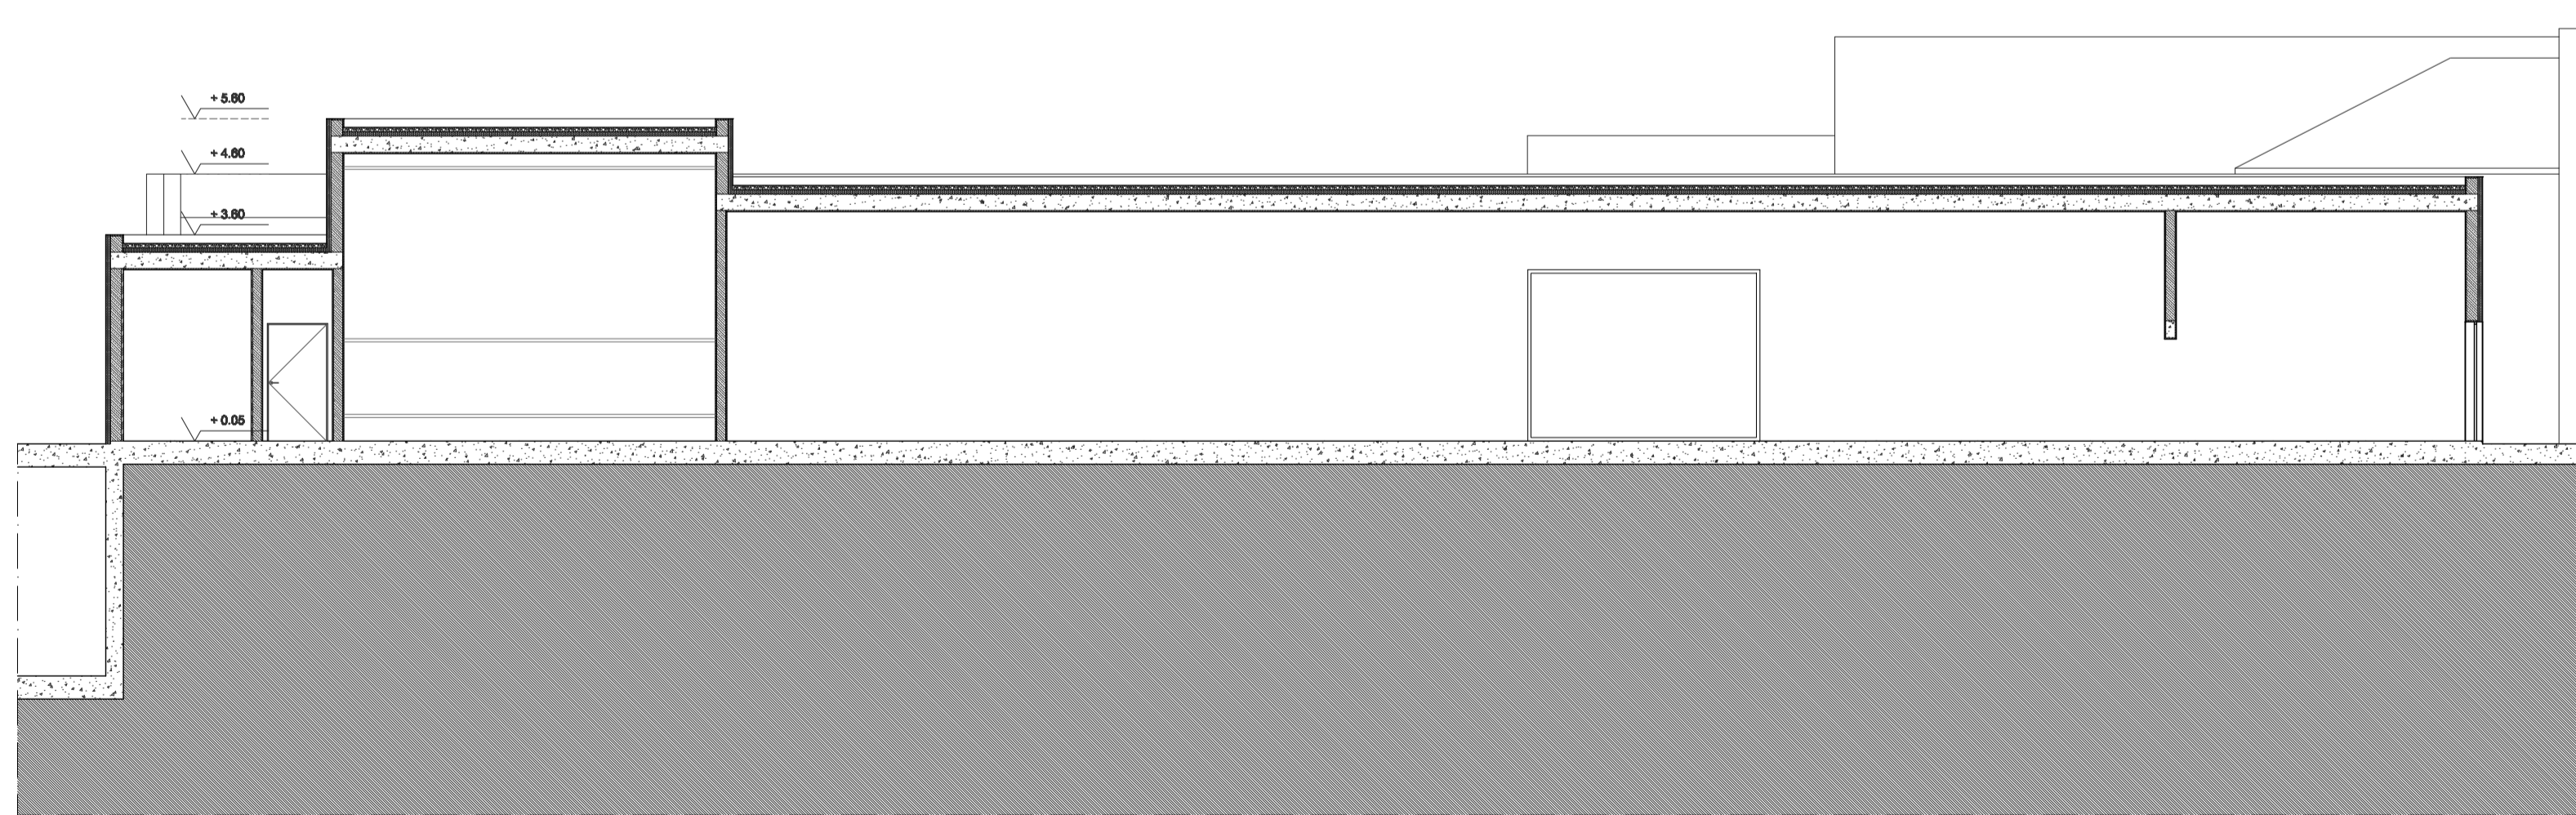

Corte C4

LEGENDA:

Bleio
Isolamento
Reboco
Reboco com Azulejo

Tijolo
Gado
Solo
Edifício Adjacente

Linha Corte

Fábio Melo, 17270

Requalificação do Mercado Municipal de Trancoso
Trancoso
Edifício 4, Squash / Bowling