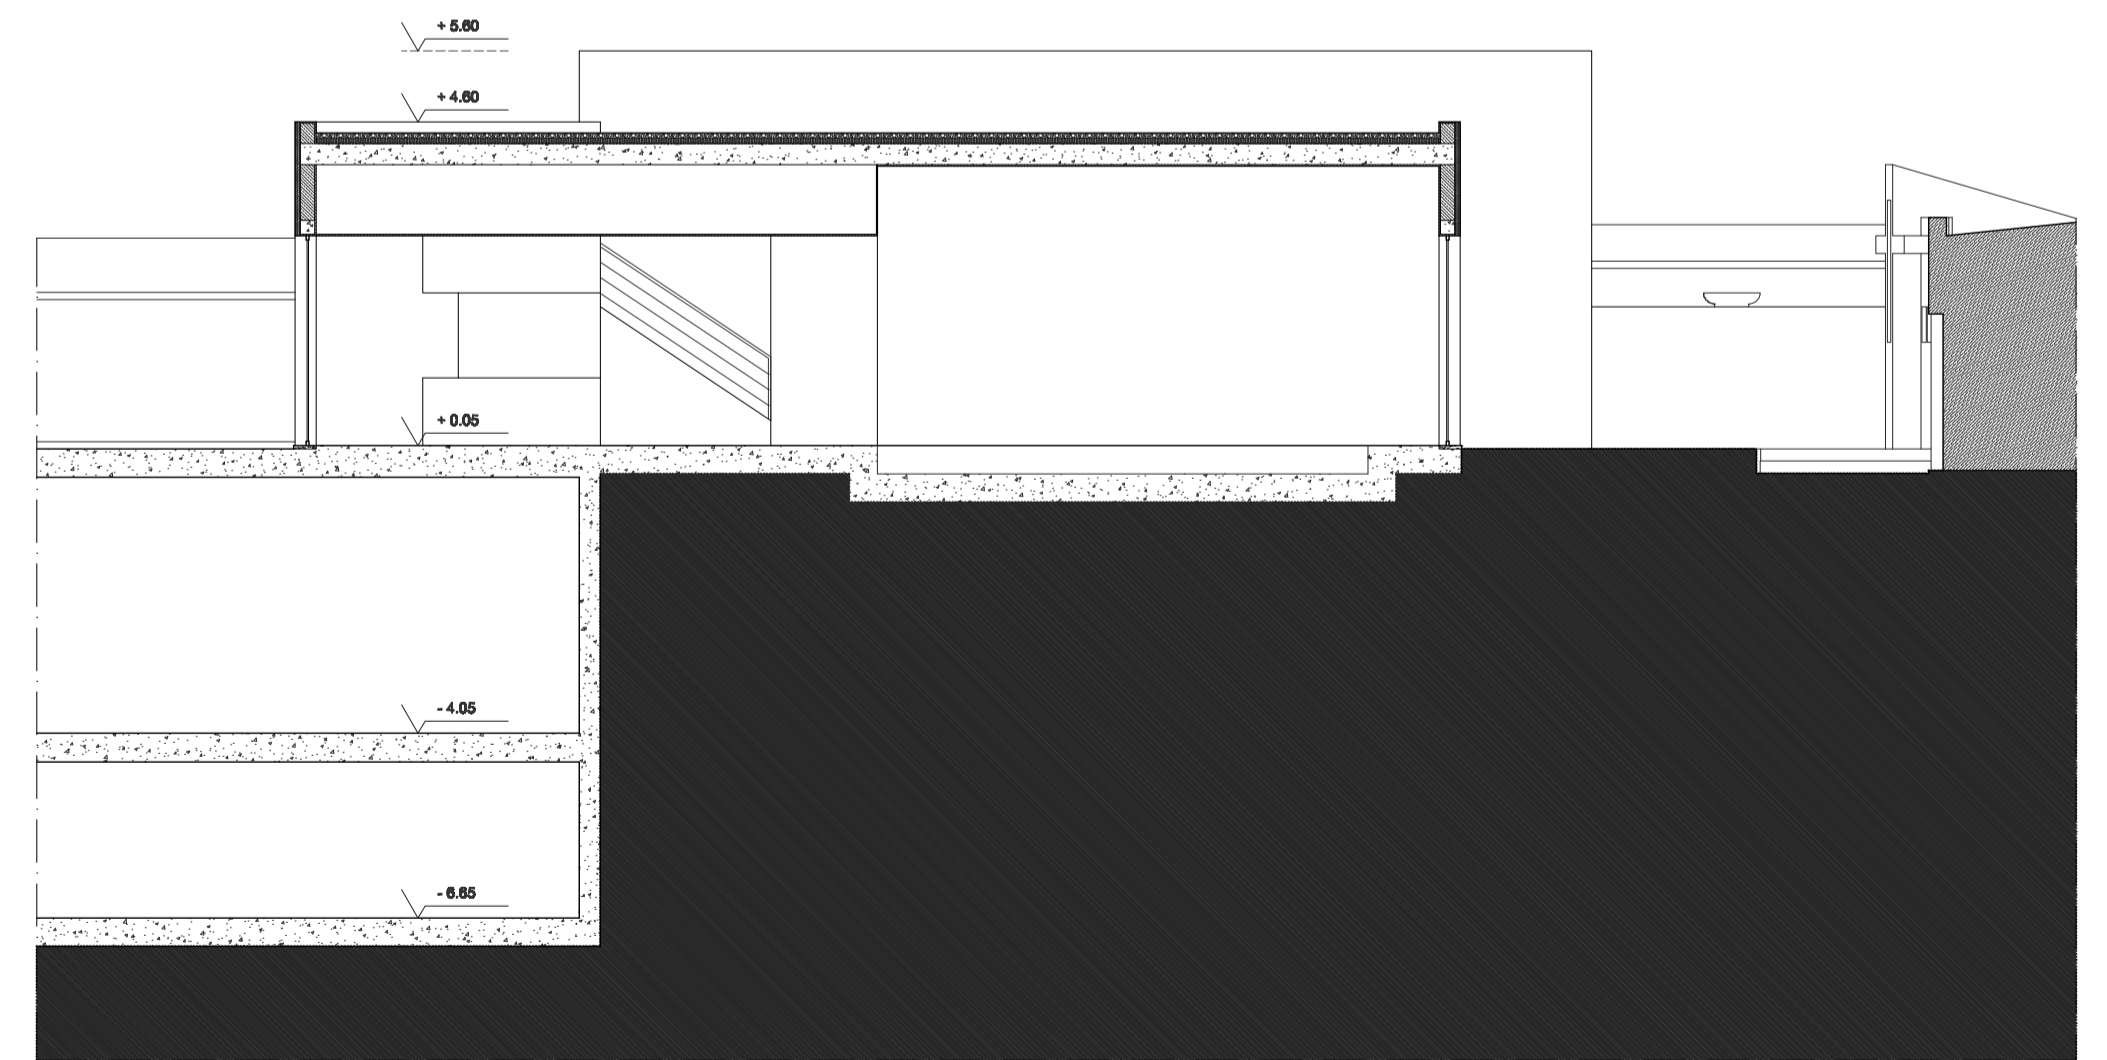

Corte C5

LEGENDA:

Bleio
Isolamento
Reboco
Reboco com Azulejo

Tijolo
Gado
Solo
Edifício Adjacente

Linha Corte

Fábio Melo, 17270

Requalificação do Mercado Municipal de Trancoso
Trancoso
Edifício 4, Squash / Bowling