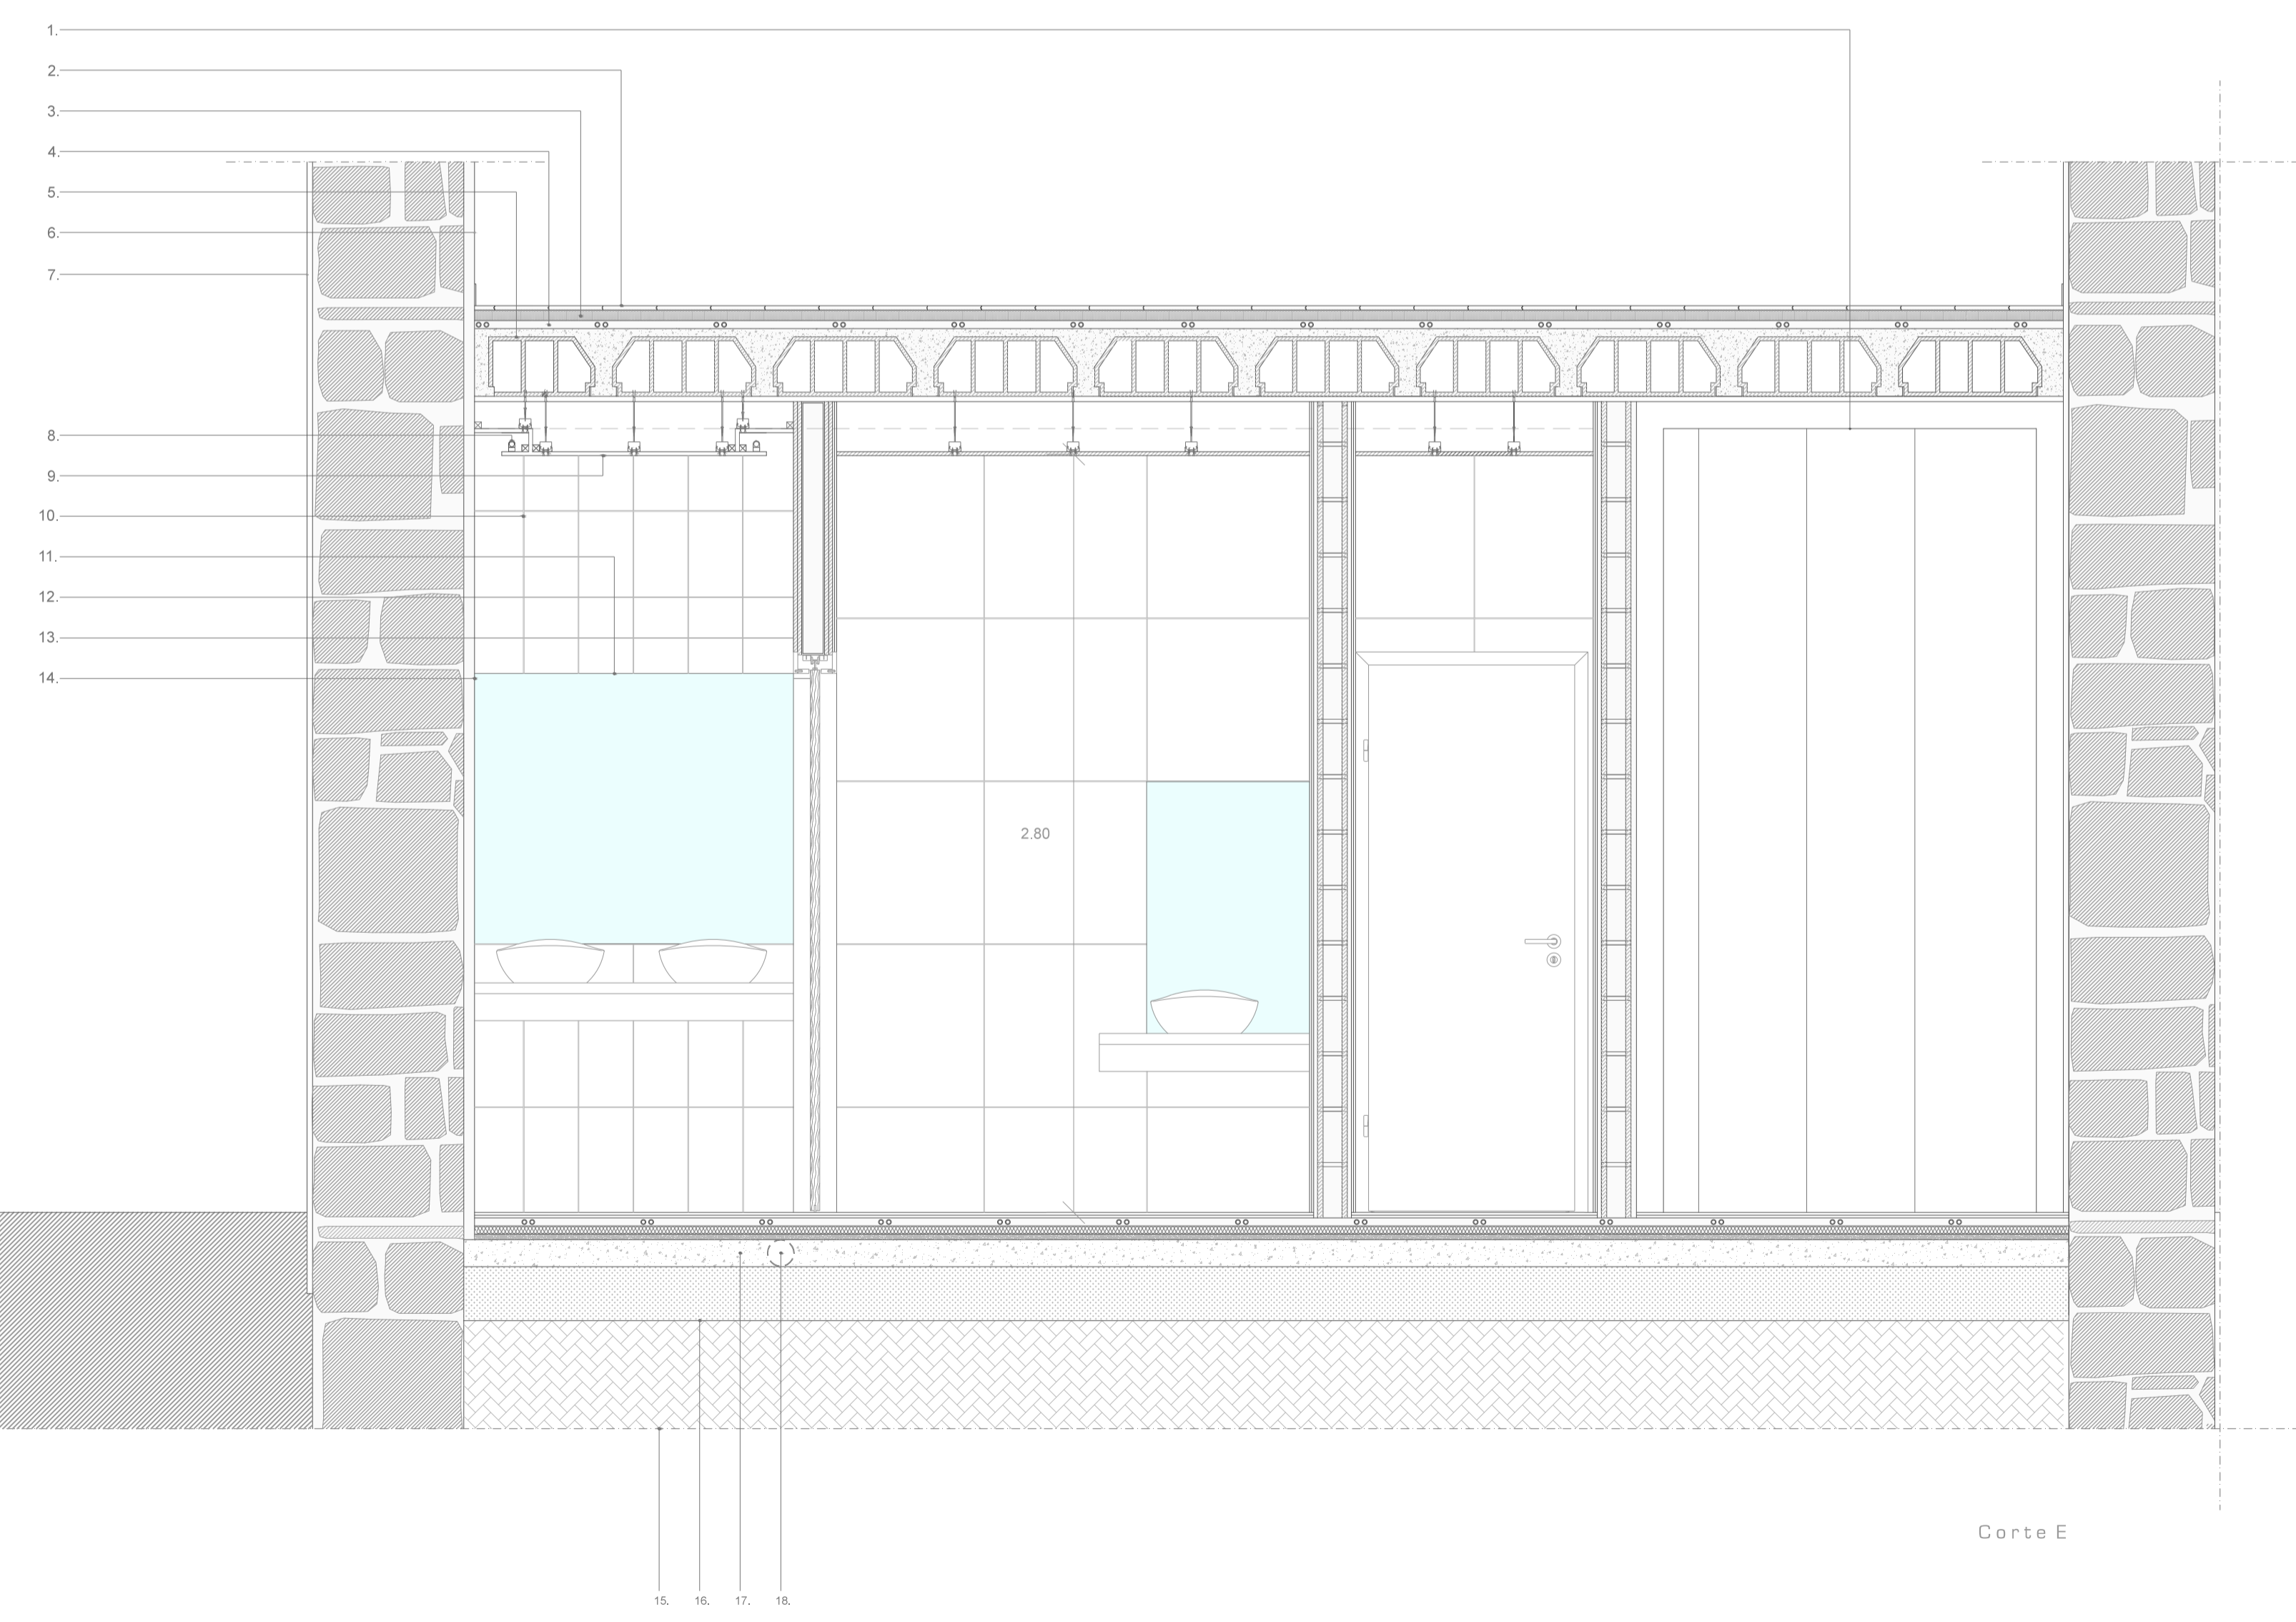

Planta-piso 0

Corte E

PORMENOR-CORTE E
PISO 0

LEGENDA:

- 1. Elevador GN2 FLEX
- 2. Piso Flutuante, 1,6 cm
- 3. Argamassa de regularização
- 4. Rede de aquecimento radiante
- 5. Laje aligeirada
- 6. Reboco Interior-Isodur, 4 cm
- 7. Reboco Exterior, 2 cm
- 8. Luz
- 9. Pladur Hidrófugo 2 cm
- 10. Azulejo EPIC ALLOY, 20'60 cm (Revigres)
- 11. Espelho
- 12. Bloco acústico Artebel, 11 cm
- 13. Azulejo PLAZA MARFIM, 60'60 cm (Revigres)
- 15. Porta de correr interior, Vicaima
- 16. Terra compactada
- 17. Enrocamento em brita
- 18. Massame em Betão
- 19. PVC Ventilação