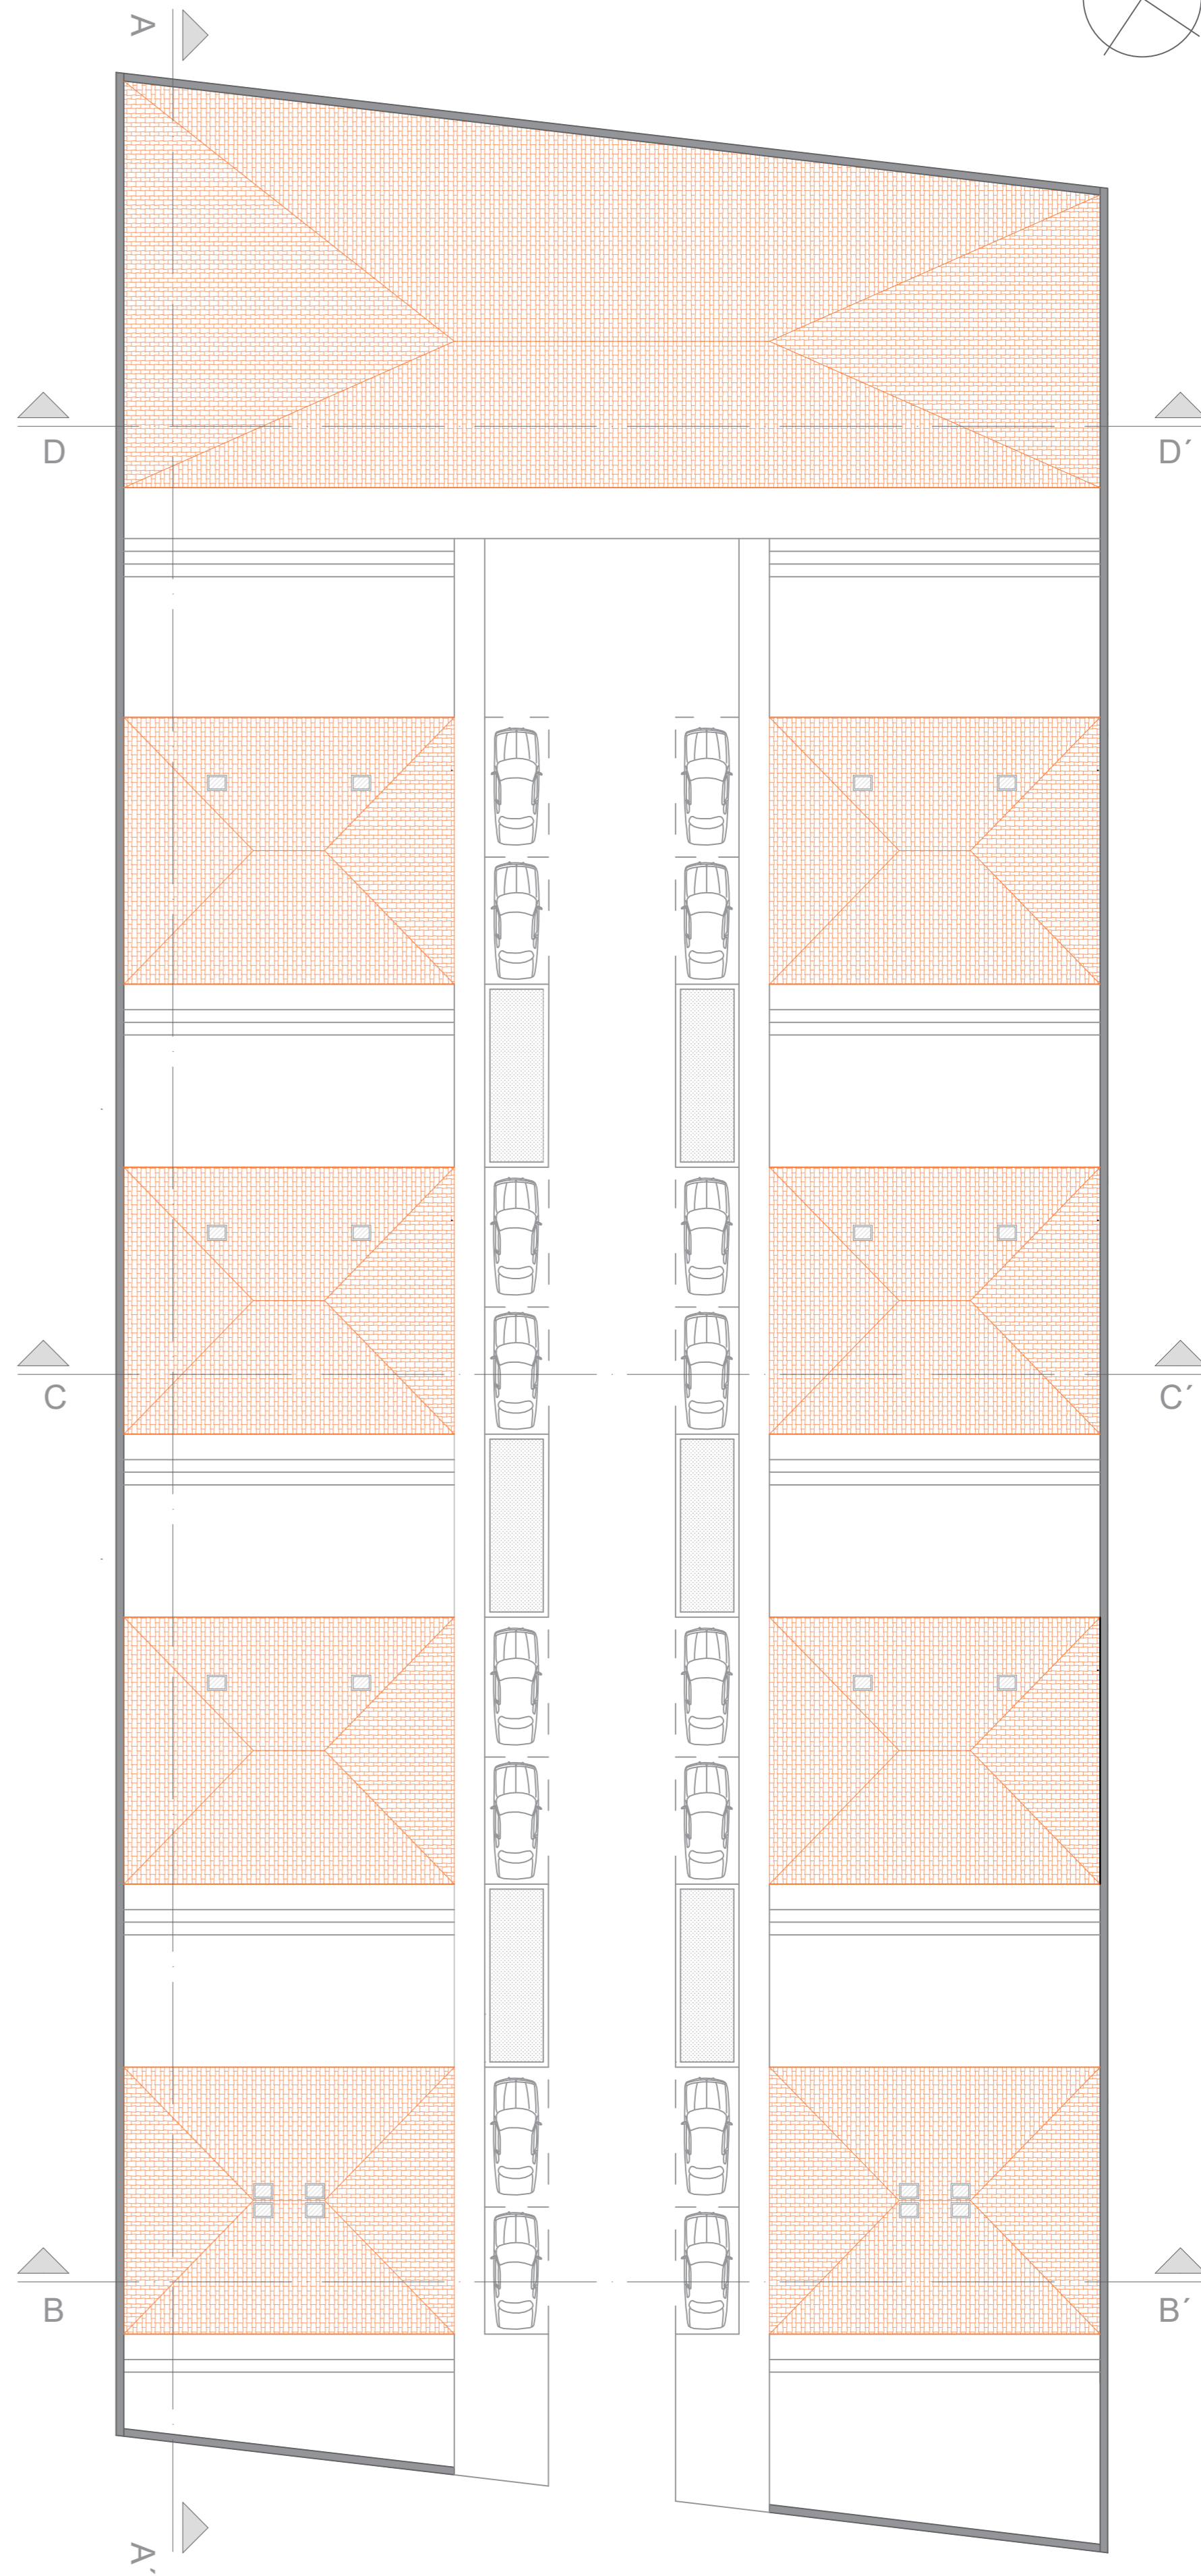

Planta

Cobertura

Corte AA'

Alçado Lateral

Mestrado Integrado de Arquitetura			UBI
Tema: A Necessidade de Habitar			
Escala	Conteúdo: Planta, Cobertura, Corte Lateral, Alçado Lateral	2019 / 2020	Folha
1:200	Docente: Pedro Torrinha	Nº 34 565	04 09