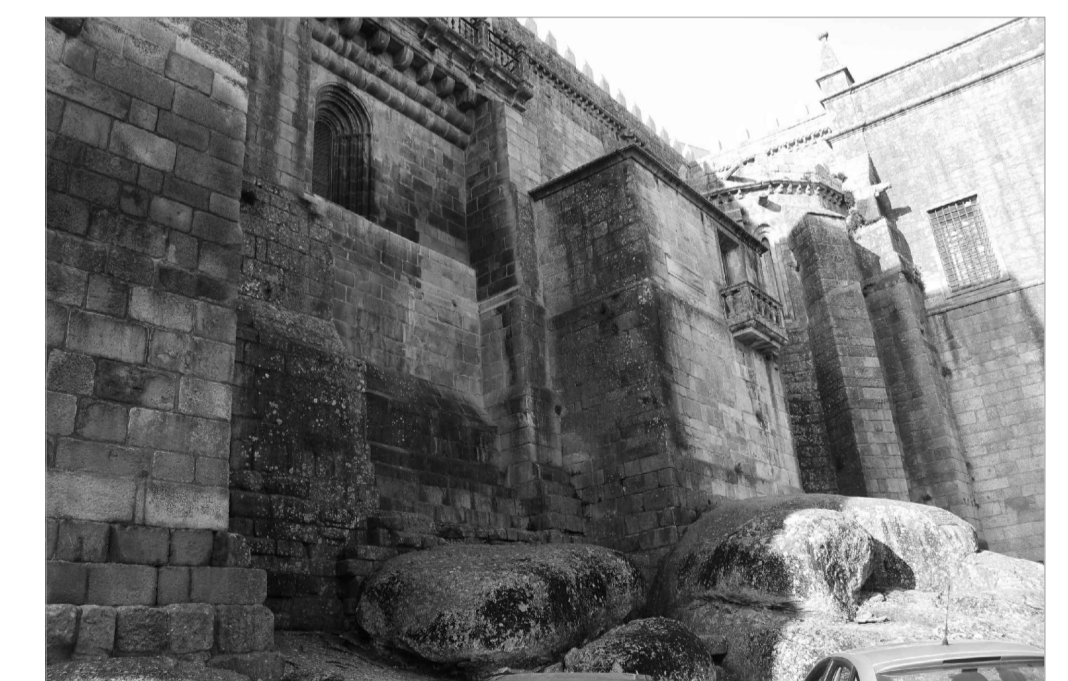

Planta de Implantação e Localização da Antiga Sede do Orfeão de Viseu - Escala 1:1500

Imagens da envolvente do edifício: Alçado Principal (Sul - Rua Direita) (esquerda e centro) e Alçado Tardoz (Norte - Rua da Boa Morte) (direita)

Proposta de Reabilitação para a Antiga Sede do Orfeão de Viseu	
Ana Catarina Leonardo Figueira - 29145	
Levantamento Arquitetónico - Planta de Implantação e Planta de Cobertura	
Fevereiro de 2017	01 - LA
Escala 1:100	