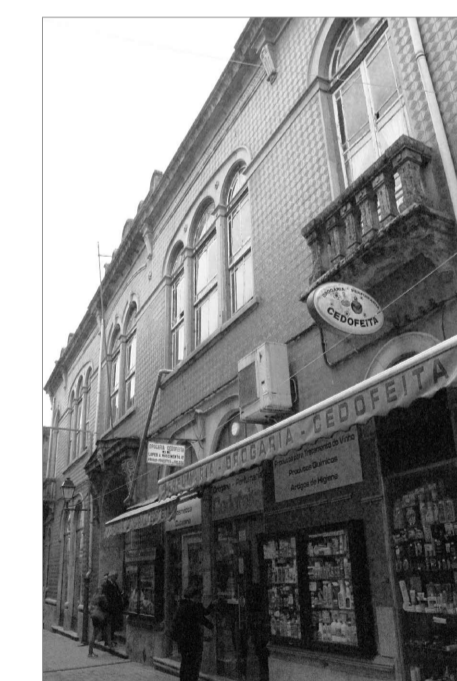

Planta de Implantação e Localização da Antiga Sede do Orfeão de Viseu - Escala 1:1500

Imagens da envolvente do edifício: Alçado Principal (Sul - Rua Direita) (esquerda e centro) e Alçado Tardoz (Norte - Rua da Boa Morte) (direita)

Proposta de Reabilitação para a Antiga Sede do Orfeão de Viseu	
Ana Catarina Leonardo Figueira - 29145	
Levantamento Arquitetónico - Planta de Implantação e Planta de Cobertura	
Fevereiro de 2017	01 - LA
Escala 1:100	