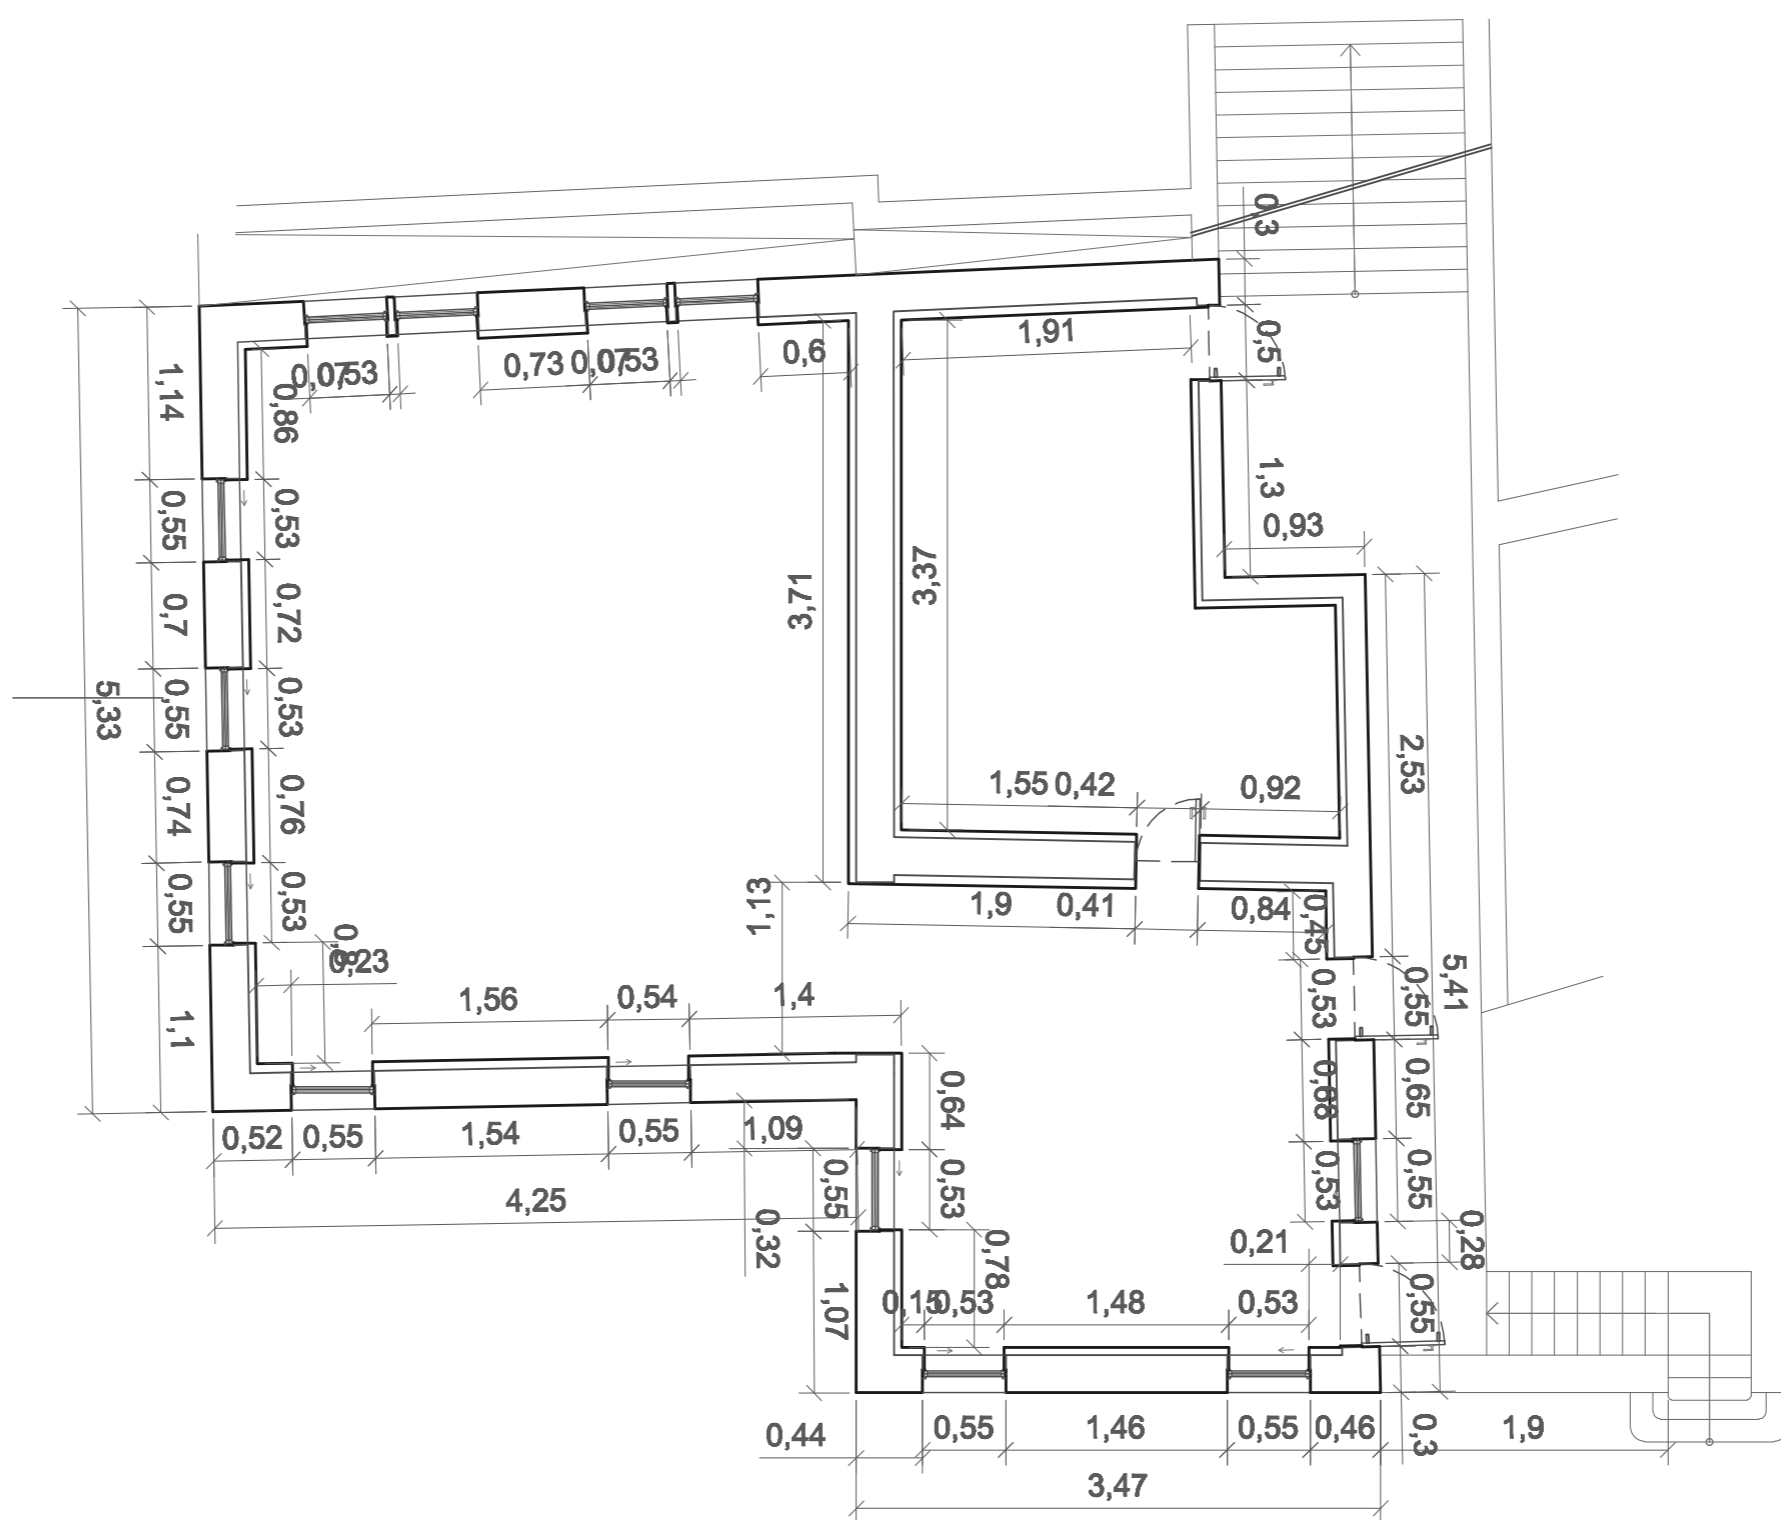

Edifício Exposição 1 - Planta do Piso 0  
1/100

Edifício Exposição 1 - Planta do Piso 1  
1/100

N.º e nome de aluno: 18948 MAXIMINO MIGUEL TAVARES BIDARRA

NÚCLEO INTERPRETATIVO DE EXTRAÇÃO MINEIRA • GAIA

UNIVERSIDADE DA BEIRA INTERIOR  
Mestrado Integrado em Arquitectura  
DISSERTAÇÃO / PROJECTO

Data: AGOSTO 09  
Escala: 1:100  
Desenho n.º:

2008 / 2009

Plantas Cotadas

39